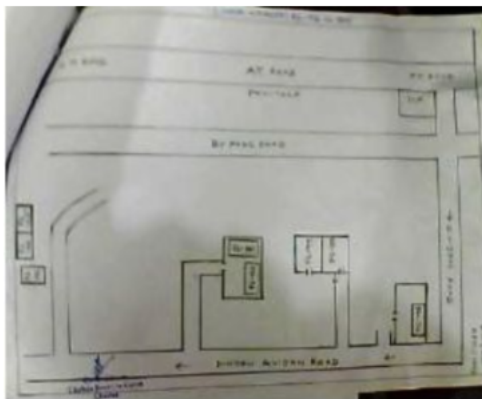

Nazri Naksha