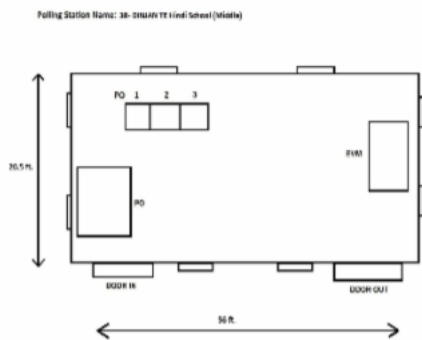

নিৰ্বাচক পঞ্জীয়ন বিষয়াৰ স্বাক্ষৰ

Nazri Naksha

Google Map View

Polling Station Building Front View

ভোটগ্ৰহন কেন্দ্ৰৰ সন্মুখৰ দৃশ্য

Cad View

Key MAP View

1 নাম : অংকুৰ ধৰ পিতাৰ নাম: বিকাশ ধৰ ঘৰ নং : 42 বয়স : 20 লিঙ্গ : পুৰুষ	IHS009382 ফটো উপলব্ধ	2 নাম : অংশুমন কৰ্মকাৰ পিতাৰ নাম: বাবুল কৰ্মকাৰ ঘৰ নং : 63 বয়স : 19 লিঙ্গ : পুৰুষ	IHS0097998 ফটো উপলব্ধ	3 নাম : বুলবলী মানকী স্বামীৰ নাম: পিতাম্বৰ মানকী ঘৰ নং : 160 বয়স : 24 লিঙ্গ : মহিলা	IHS0098012 ফটো উপলব্ধ
4 নাম : ৰেনু কৰ্মকাৰ স্বামীৰ নাম: ববুন কৰ্মকাৰ ঘৰ নং : 202 বয়স : 70 লিঙ্গ : মহিলা	JXP9539962 ফটো উপলব্ধ	5 নাম : অজয় মাঝি পিতাৰ নাম: ৰঘুনাথ মাঝি ঘৰ নং : 202 বয়স : 47 লিঙ্গ : পুৰুষ	JXP1918112 ফটো উপলব্ধ	6 নাম : সুৰেশ কৰ্মকাৰ পিতাৰ নাম: ববুন কৰ্মকাৰ ঘৰ নং : 202 বয়স : 45 লিঙ্গ : পুৰুষ	JXP9539973 ফটো উপলব্ধ
7 নাম : আন্বা মুড়া স্বামীৰ নাম: ৰূপেশ মুড়া ঘৰ নং : 202ক বয়স : 40 লিঙ্গ : মহিলা	JXP9540016 ফটো উপলব্ধ	8 নাম : ৰুমা কৰ্মকাৰ স্বামীৰ নাম: সুৰেশ কৰ্মকাৰ ঘৰ নং : 202 বয়স : 40 লিঙ্গ : মহিলা	JXP9539984 ফটো উপলব্ধ	E 9 নাম : গৌতম মুৰা পিতাৰ নাম: বিৰশা মুৰা ঘৰ নং : 202ক বয়স : 36 লিঙ্গ : পুৰুষ	JXP0181404 ফটো উপলব্ধ
10 নাম : কৰমি মুৰা স্বামীৰ নাম: গৌতম মুৰা ঘৰ নং : 202ক বয়স : 36 লিঙ্গ : মহিলা	JXP0489534 ফটো উপলব্ধ	11 নাম : বিৰশা মুড়া পিতাৰ নাম: ৰীখাল মুড়া ঘৰ নং : 202ক বয়স : 70 লিঙ্গ : পুৰুষ	JXP9539995 ফটো উপলব্ধ	12 নাম : ৰূপেশ মুড়া পিতাৰ নাম: বিৰশা মুড়া ঘৰ নং : 202ক বয়স : 47 লিঙ্গ : পুৰুষ	JXP9540005 ফটো উপলব্ধ
13 নাম : মিন মুড়া পিতাৰ নাম: বিৰশা মুড়া ঘৰ নং : 202ক বয়স : 45 লিঙ্গ : মহিলা	JXP9540027 ফটো উপলব্ধ	14 নাম : পুৰণ কৰ্মকাৰ পিতাৰ নাম: গজানন্দ কৰ্মকাৰ ঘৰ নং : 202খ বয়স : 45 লিঙ্গ : পুৰুষ	JXP9540050 ফটো উপলব্ধ	15 নাম : অনিতা কৰ্মকাৰ স্বামীৰ নাম: ভোলা কৰ্মকাৰ ঘৰ নং : 202ক বয়স : 40 লিঙ্গ : মহিলা	JXP9540038 ফটো উপলব্ধ
16 নাম : কুশল ভূঞা পিতাৰ নাম: সুৰেশ ভূঞা ঘৰ নং : 203 বয়স : 38 লিঙ্গ : পুৰুষ	JXP9540083 ফটো উপলব্ধ	17 নাম : ঋতু কৰ্মকাৰ পিতাৰ নাম: সঞ্জয় কৰ্মকাৰ ঘৰ নং : 203ক বয়স : 25 লিঙ্গ : মহিলা	JXP1213933 ফটো উপলব্ধ	18 নাম : পেচকী কৰ্মকাৰ স্বামীৰ নাম: সঞ্জয় কৰ্মকাৰ ঘৰ নং : 203ক বয়স : 47 লিঙ্গ : মহিলা	JXP9540107 ফটো উপলব্ধ
19 নাম : চালিছা কল পিতাৰ নাম: দৰচু কল ঘৰ নং : 208 বয়স : 48 লিঙ্গ : পুৰুষ	JXP9540118 ফটো উপলব্ধ	20 নাম : আশা কল স্বামীৰ নাম: চালিছা কল ঘৰ নং : 208 বয়স : 43 লিঙ্গ : মহিলা	JXP9540129 ফটো উপলব্ধ	21 নাম : বিকাশ কল পিতাৰ নাম: চালিচা কল ঘৰ নং : 208 বয়স : 23 লিঙ্গ : পুৰুষ	JXP1204411 ফটো উপলব্ধ
22 নাম : চৰগম ঘাটোৱাৰ পিতাৰ নাম: ৰায় ঘাটোৱাৰ ঘৰ নং : 205 বয়স : 40 লিঙ্গ : পুৰুষ	JXP9540152 ফটো উপলব্ধ	23 নাম : দিনেশ ঘাটোৱাৰ পিতাৰ নাম: ৰায় ঘাটোৱাৰ ঘৰ নং : 205 বয়স : 32 লিঙ্গ : পুৰুষ	JXP0558296 ফটো উপলব্ধ	24 নাম : অনু ৰায় ঘাটোৱাৰ স্বামীৰ নাম: চৰগম ঘাটোৱাৰ ঘৰ নং : 205 বয়স : 30 লিঙ্গ : মহিলা	IHS0021659 ফটো উপলব্ধ
25 নাম : অমিকা ঘাটোৱাৰ স্বামীৰ নাম: দিনেশ ঘাটোৱাৰ ঘৰ নং : 205 বয়স : 29 লিঙ্গ : মহিলা	JXP0558320 ফটো উপলব্ধ	26 নাম : মীৰা মাঝি স্বামীৰ নাম: দুৰ্গা মাঝি ঘৰ নং : 206 বয়স : 47 লিঙ্গ : মহিলা	JXP9540163 ফটো উপলব্ধ	E 27 নাম : পিনু মাঝি মাতৃৰ নাম: নিৰা মাঝি ঘৰ নং : 206 বয়স : 33 লিঙ্গ : পুৰুষ	JXP0181511 ফটো উপলব্ধ
28 নাম : বিটল মাঝি মাতৃৰ নাম: নিৰা মাঝি ঘৰ নং : 206 বয়স : 33 লিঙ্গ : পুৰুষ	JXP0049999 ফটো উপলব্ধ	29 নাম : আছৰিতা মাঝী পিতাৰ নাম: মানচিদ মুৰা ঘৰ নং : 206 বয়স : 30 লিঙ্গ : মহিলা	JXP0181503 ফটো উপলব্ধ	30 নাম : বিনোদ ঘাটোৱাৰ পিতাৰ নাম: ৰায় ঘাটোৱাৰ ঘৰ নং : 209 বয়স : 50 লিঙ্গ : পুৰুষ	JXP9540185 ফটো উপলব্ধ