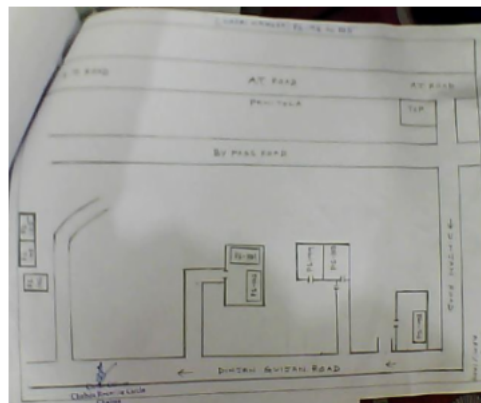

নিৰ্বাচক পঞ্জীয়ন বিষয়াৰ স্বাক্ষৰ

Nazri Naksha

Google Map View

Polling Station Building Front View

ভোটগ্ৰহন কেন্দ্ৰৰ সন্মুখৰ দৃশ্য

Cad View

Key MAP View

1 নাম : জমুনা দাস স্বামীৰ নাম: বাবলু দাস ঘৰ নং : 0 বয়স : 28 লিঙ্গ : মহিলা	JXP0281493 ফটো উপলব্ধ	2 নাম : দীপ বাউৰি পিতাৰ নাম: ৰাজকুমাৰ বাউৰি ঘৰ নং : 00 বয়স : 25 লিঙ্গ : পুৰুষ	IHS0027722 ফটো উপলব্ধ	3 নাম : অভিষেক সিং পিতাৰ নাম: বিশ্বজিত সিং ঘৰ নং : 4/104 বয়স : 26 লিঙ্গ : পুৰুষ	IHS0007708 ফটো উপলব্ধ
4 নাম : বিশ্বজীত চৰব পিতাৰ নাম: বিপিন চৰব ঘৰ নং : 11 বয়স : 27 লিঙ্গ : পুৰুষ	IHS0020776 ফটো উপলব্ধ	5 নাম : মনমতী দাস স্বামীৰ নাম: পিতু দাস ঘৰ নং : 28 বয়স : 33 লিঙ্গ : মহিলা	JXP0061986 ফটো উপলব্ধ	6 নাম : মণি ভূঞা স্বামীৰ নাম: অশোক ভূঞা ঘৰ নং : 28 বয়স : 33 লিঙ্গ : মহিলা	JXP0462911 ফটো উপলব্ধ
7 নাম : কুন্দন চৰব পিতাৰ নাম: বিনোদ চৰব ঘৰ নং : 32 বয়স : 29 লিঙ্গ : পুৰুষ	IHS0021584 ফটো উপলব্ধ	8 নাম : চুইটা সিং স্বামীৰ নাম: ৰাজেন্দ্র সিং ঘৰ নং : 80 বয়স : 34 লিঙ্গ : মহিলা	JXP9643907 ফটো উপলব্ধ	9 নাম : বাৰিছ পাহাৰীয়া পিতাৰ নাম: বিৰছা পাহাৰীয়া ঘৰ নং : 81ক বয়স : 29 লিঙ্গ : পুৰুষ	JXP0565747 ফটো উপলব্ধ
10 নাম : সোনমনি পাহাৰীয়া স্বামীৰ নাম: বাৰিছ পাহাৰীয়া ঘৰ নং : 81ক বয়স : 28 লিঙ্গ : মহিলা	JXP0565770 ফটো উপলব্ধ	11 নাম : লক্ষ্মী পাহাৰীয়া পিতাৰ নাম: বিৰছা পাহাৰীয়া ঘৰ নং : 81ক বয়স : 25 লিঙ্গ : মহিলা	JXP0565838 ফটো উপলব্ধ	12 নাম : চন্দ্ৰমা ঠাকুৰ পিতাৰ নাম: শিৱ চৰন ঠাকুৰ ঘৰ নং : 43 বয়স : 27 লিঙ্গ : পুৰুষ	IHS0021014 ফটো উপলব্ধ
13 নাম : পায়েল গুপ্তা মাতৃৰ নাম: অঞ্জু গুপ্তা ঘৰ নং : 49 বয়স : 21 লিঙ্গ : মহিলা	IHS0071910 ফটো উপলব্ধ	14 নাম : বিণা ডগলাস স্বামীৰ নাম: বাবলু ডগলাস ঘৰ নং : ৯৯ বয়স : 47 লিঙ্গ : মহিলা	JXP0454744 ফটো উপলব্ধ	15 নাম : ৰাম নায়ক পিতাৰ নাম: আহলাদ নায়ক ঘৰ নং : 108 বয়স : 37 লিঙ্গ : মহিলা	IHS0020784 ফটো উপলব্ধ
16 নাম : অনিতা নায়ক স্বামীৰ নাম: ৰাম নায়ক ঘৰ নং : 109 বয়স : 36 লিঙ্গ : মহিলা	IHS0020834 ফটো উপলব্ধ	17 নাম : ৰাধা কুমাৰী স্বামীৰ নাম: ৰবি ঠাকুৰ ঘৰ নং : 189 বয়স : 28 লিঙ্গ : মহিলা	IHS0020982 ফটো উপলব্ধ	18 নাম : জ্যোতি শাহ পিতাৰ নাম: নন্দ কিচৰ সাহ ঘৰ নং : ৩১২ বয়স : 30 লিঙ্গ : মহিলা	JXP0116525 ফটো উপলব্ধ
19 নাম : আশিক মুড়া পিতাৰ নাম: দুৰ্গা মুড়া ঘৰ নং : 345 বয়স : 22 লিঙ্গ : পুৰুষ	IHS0021295 ফটো উপলব্ধ	20 নাম : বিজয় সিং পিতাৰ নাম: ৰামকৰন সিং ঘৰ নং : ৩৫২ক বয়স : 61 লিঙ্গ : পুৰুষ	JXP9634564 ফটো উপলব্ধ	21 নাম : বিনিতা দেবী পিতাৰ নাম: বিজয় কুমাৰ সিং ঘৰ নং : ৩৫২ক বয়স : 56 লিঙ্গ : মহিলা	JXP9634597 ফটো উপলব্ধ
22 নাম : পঙ্কজ সিং পিতাৰ নাম: ৰামকৰন সিং ঘৰ নং : ৩৫২ক বয়স : 56 লিঙ্গ : পুৰুষ	JXP9634600 ফটো উপলব্ধ	23 নাম : বৃধন চৰব পিতাৰ নাম: মংগলীয়া চৰব ঘৰ নং : ৩৫৩ বয়স : 43 লিঙ্গ : পুৰুষ	JXP0250696 ফটো উপলব্ধ	24 নাম : জুনিকা গড়াইত স্বামীৰ নাম: ধনেশ্বৰ চৰব ঘৰ নং : ৩৫৩ বয়স : 27 লিঙ্গ : মহিলা	JXP1179068 ফটো উপলব্ধ
25 নাম : বাসন্তী দাস স্বামীৰ নাম: চিতৰংজন দাস ঘৰ নং : ৩৫৪ বয়স : 71 লিঙ্গ : মহিলা	JXP9634622 ফটো উপলব্ধ	26 নাম : সমিৰ দাশ পিতাৰ নাম: চিতা ৰঞ্জন দাস ঘৰ নং : ৩৫৪ বয়স : 49 লিঙ্গ : পুৰুষ	JXP9634633 ফটো উপলব্ধ	27 নাম : সঞ্জু দাস পিতাৰ নাম: চিতৰংজন দাস ঘৰ নং : ৩৫৪ বয়স : 47 লিঙ্গ : পুৰুষ	JXP9634644 ফটো উপলব্ধ
28 নাম : বাবলু দাস পিতাৰ নাম: চিতৰংজন দাস ঘৰ নং : ৩৫৪ বয়স : 45 লিঙ্গ : পুৰুষ	JXP9634655 ফটো উপলব্ধ	29 নাম : বিজয় কুমাৰ মণ্ডল পিতাৰ নাম: পৰমেশ্বৰ মণ্ডল ঘৰ নং : ৩৫৫ বয়স : 48 লিঙ্গ : পুৰুষ	JXP9634688 ফটো উপলব্ধ	30 নাম : ললিতা মণ্ডল স্বামীৰ নাম: বিজয় কুমাৰ মণ্ডল ঘৰ নং : ৩৫৫ বয়স : 46 লিঙ্গ : মহিলা	JXP9634699 ফটো উপলব্ধ