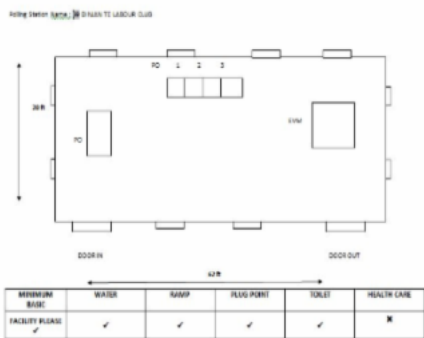

নিৰ্বাচক পঞ্জীয়ন বিষয়াৰ স্বাক্ষৰ

Nazri Naksha

Google Map View

Polling Station Building Front View

ভোটগ্ৰহন কেন্দ্ৰৰ সন্মুখৰ দৃশ্য

Cad View

Key MAP View

1 নাম : জমুনা দাস স্বামীৰ নাম: বাবলু দাস ঘৰ নং : 0 বয়স : 28 লিঙ্গ : মহিলা	JXP0281493 ফটো উপলব্ধ	2 নাম : দীপ বাউৰি পিতাৰ নাম: ৰাজকুমাৰ বাউৰি ঘৰ নং : 00 বয়স : 25 লিঙ্গ : পুৰুষ	IHS0027722 ফটো উপলব্ধ	3 নাম : অভিষেক সিং পিতাৰ নাম: বিশ্বজিত সিং ঘৰ নং : 4/104 বয়স : 26 লিঙ্গ : পুৰুষ	IHS0007708 ফটো উপলব্ধ
4 নাম : বিশ্বজীত চৰব পিতাৰ নাম: বিপিন চৰব ঘৰ নং : 11 বয়স : 27 লিঙ্গ : পুৰুষ	IHS0020776 ফটো উপলব্ধ	5 নাম : মনমতী দাস স্বামীৰ নাম: পিতু দাস ঘৰ নং : 28 বয়স : 33 লিঙ্গ : মহিলা	JXP0061986 ফটো উপলব্ধ	6 নাম : মণি ভূঞা স্বামীৰ নাম: অশোক ভূঞা ঘৰ নং : 28 বয়স : 33 লিঙ্গ : মহিলা	JXP0462911 ফটো উপলব্ধ
7 নাম : কুন্দন চৰব পিতাৰ নাম: বিনোদ চৰব ঘৰ নং : 32 বয়স : 29 লিঙ্গ : পুৰুষ	IHS0021584 ফটো উপলব্ধ	8 নাম : চুইটা সিং স্বামীৰ নাম: ৰাজেন্দ্র সিং ঘৰ নং : 80 বয়স : 34 লিঙ্গ : মহিলা	JXP9643907 ফটো উপলব্ধ	9 নাম : বাৰিছ পাহাৰীয়া পিতাৰ নাম: বিৰছা পাহাৰীয়া ঘৰ নং : 81ক বয়স : 29 লিঙ্গ : পুৰুষ	JXP0565747 ফটো উপলব্ধ
10 নাম : সোনমনি পাহাৰীয়া স্বামীৰ নাম: বাৰিছ পাহাৰীয়া ঘৰ নং : 81ক বয়স : 28 লিঙ্গ : মহিলা	JXP0565770 ফটো উপলব্ধ	11 নাম : লক্ষ্মী পাহাৰীয়া পিতাৰ নাম: বিৰছা পাহাৰীয়া ঘৰ নং : 81ক বয়স : 25 লিঙ্গ : মহিলা	JXP0565838 ফটো উপলব্ধ	12 নাম : চন্দ্ৰমা ঠাকুৰ পিতাৰ নাম: শিৱ চৰন ঠাকুৰ ঘৰ নং : 43 বয়স : 27 লিঙ্গ : পুৰুষ	IHS0021014 ফটো উপলব্ধ
13 নাম : পায়েল গুপ্তা মাতৃৰ নাম: অঞ্জু গুপ্তা ঘৰ নং : 49 বয়স : 21 লিঙ্গ : মহিলা	IHS0071910 ফটো উপলব্ধ	14 নাম : বিণা ডগলাস স্বামীৰ নাম: বাবলু ডগলাস ঘৰ নং : ৯৯ বয়স : 47 লিঙ্গ : মহিলা	JXP0454744 ফটো উপলব্ধ	15 নাম : ৰাম নায়ক পিতাৰ নাম: আহলাদ নায়ক ঘৰ নং : 108 বয়স : 37 লিঙ্গ : মহিলা	IHS0020784 ফটো উপলব্ধ
16 নাম : অনিতা নায়ক স্বামীৰ নাম: ৰাম নায়ক ঘৰ নং : 109 বয়স : 36 লিঙ্গ : মহিলা	IHS0020834 ফটো উপলব্ধ	17 নাম : ৰাধা কুমাৰী স্বামীৰ নাম: ৰবি ঠাকুৰ ঘৰ নং : 189 বয়স : 28 লিঙ্গ : মহিলা	IHS0020982 ফটো উপলব্ধ	18 নাম : জ্যোতি শাহ পিতাৰ নাম: নন্দ কিচৰ সাহ ঘৰ নং : ৩১২ বয়স : 30 লিঙ্গ : মহিলা	JXP0116525 ফটো উপলব্ধ
19 নাম : আশিক মুড়া পিতাৰ নাম: দুৰ্গা মুড়া ঘৰ নং : 345 বয়স : 22 লিঙ্গ : পুৰুষ	IHS0021295 ফটো উপলব্ধ	20 নাম : বিজয় সিং পিতাৰ নাম: ৰামকৰন সিং ঘৰ নং : ৩৫২ক বয়স : 61 লিঙ্গ : পুৰুষ	JXP9634564 ফটো উপলব্ধ	21 নাম : বিনিতা দেবী পিতাৰ নাম: বিজয় কুমাৰ সিং ঘৰ নং : ৩৫২ক বয়স : 56 লিঙ্গ : মহিলা	JXP9634597 ফটো উপলব্ধ
22 নাম : পঙ্কজ সিং পিতাৰ নাম: ৰামকৰন সিং ঘৰ নং : ৩৫২ক বয়স : 56 লিঙ্গ : পুৰুষ	JXP9634600 ফটো উপলব্ধ	23 নাম : বৃধন চৰব পিতাৰ নাম: মংগলীয়া চৰব ঘৰ নং : ৩৫৩ বয়স : 43 লিঙ্গ : পুৰুষ	JXP0250696 ফটো উপলব্ধ	24 নাম : জুনিকা গড়াইত স্বামীৰ নাম: ধনেশ্বৰ চৰব ঘৰ নং : ৩৫৩ বয়স : 27 লিঙ্গ : মহিলা	JXP1179068 ফটো উপলব্ধ
25 নাম : বাসন্তী দাস স্বামীৰ নাম: চিতৰংজন দাস ঘৰ নং : ৩৫৪ বয়স : 71 লিঙ্গ : মহিলা	JXP9634622 ফটো উপলব্ধ	26 নাম : সমিৰ দাশ পিতাৰ নাম: চিতা ৰঞ্জন দাস ঘৰ নং : ৩৫৪ বয়স : 49 লিঙ্গ : পুৰুষ	JXP9634633 ফটো উপলব্ধ	27 নাম : সঞ্জু দাস পিতাৰ নাম: চিতৰংজন দাস ঘৰ নং : ৩৫৪ বয়স : 47 লিঙ্গ : পুৰুষ	JXP9634644 ফটো উপলব্ধ
28 নাম : বাবলু দাস পিতাৰ নাম: চিতৰংজন দাস ঘৰ নং : ৩৫৪ বয়স : 45 লিঙ্গ : পুৰুষ	JXP9634655 ফটো উপলব্ধ	29 নাম : বিজয় কুমাৰ মণ্ডল পিতাৰ নাম: পৰমেশ্বৰ মণ্ডল ঘৰ নং : ৩৫৫ বয়স : 48 লিঙ্গ : পুৰুষ	JXP9634688 ফটো উপলব্ধ	30 নাম : ললিতা মণ্ডল স্বামীৰ নাম: বিজয় কুমাৰ মণ্ডল ঘৰ নং : ৩৫৫ বয়স : 46 লিঙ্গ : মহিলা	JXP9634699 ফটো উপলব্ধ