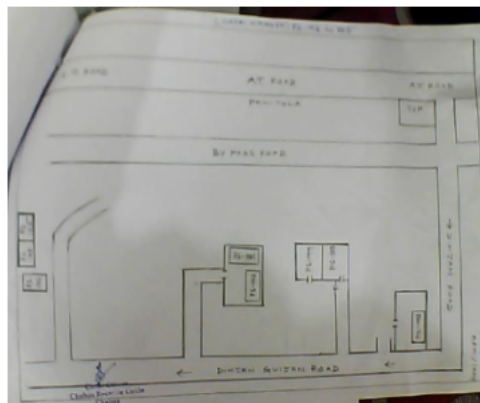

নিৰ্বাচক পঞ্জীয়ন বিষয়াৰ স্বাক্ষৰ

Nazri Naksha

Google Map View

Polling Station Building Front View

ভোটগ্ৰহন কেন্দ্ৰৰ সন্মুখৰ দৃশ্য

Cad View

Key MAP View

1 নাম : অঞ্জমণী মাহালি স্বামীৰ নাম : শ্যাম মাহালি ঘৰ নং : 00 বয়স : 35 লিঙ্গ : মহিলা	JXP0352609 ফটো উপলব্ধ	2 নাম : শ্ৰীমতী চহধৰী ৰাজুৱাৰ স্বামীৰ নাম : শ্ৰী গোপেন ৰাজুৱাৰ ঘৰ নং : 1 বয়স : 58 লিঙ্গ : মহিলা	JXP1014579 ফটো উপলব্ধ	3 নাম : বৃধেশ্বৰী ৰাজোৱাৰ পিতাৰ নাম : গোপেন ৰাজোৱাৰ ঘৰ নং : 1 বয়স : 41 লিঙ্গ : মহিলা	JXP0000455 ফটো উপলব্ধ
4 নাম : শ্ৰীভবেন ৰাজুৱাৰ পিতাৰ নাম : শ্ৰী গোপেন ৰাজুৱাৰ ঘৰ নং : 1 বয়স : 39 লিঙ্গ : পুৰুষ	JXP1014580 ফটো উপলব্ধ	5 নাম : শ্ৰীকিচন ৰাজুৱাৰ পিতাৰ নাম : শ্ৰী গোপেন ৰাজুৱাৰ ঘৰ নং : 1 বয়স : 38 লিঙ্গ : পুৰুষ	JXP1014604 ফটো উপলব্ধ	6 নাম : বাবলী ৰাজোৱাৰ স্বামীৰ নাম : ভবেন ৰাজোৱাৰ ঘৰ নং : 1 বয়স : 38 লিঙ্গ : মহিলা	JXP1014615 ফটো উপলব্ধ
7 নাম : ৰুমী ৰাজোৱাৰ স্বামীৰ নাম : কিচন ৰাজোৱাৰ ঘৰ নং : 1 বয়স : 29 লিঙ্গ : মহিলা	JXP0000968 ফটো উপলব্ধ	8 নাম : বিকি ৰাজক মাতৃৰ নাম : বীনা দেবী ৰাজক ঘৰ নং : 01 বয়স : 21 লিঙ্গ : পুৰুষ	IHS0011312 ফটো উপলব্ধ	9 নাম : শিবা ৰাজক মাতৃৰ নাম : বীনা দেবী ৰাজক ঘৰ নং : 01 বয়স : 20 লিঙ্গ : পুৰুষ	IHS0011346 ফটো উপলব্ধ
10 নাম : পুশো বেদিয়া স্বামীৰ নাম : ৰামু বেদিয়া ঘৰ নং : 1 ক বয়স : 52 লিঙ্গ : মহিলা	JXP1016326 ফটো উপলব্ধ	11 নাম : শ্ৰীঅজয় বাউৰী পিতাৰ নাম : ভংগোবা বাউৰী ঘৰ নং : 2 বয়স : 50 লিঙ্গ : পুৰুষ	JXP1014626 ফটো উপলব্ধ	12 নাম : কলাবতী বাউৰী স্বামীৰ নাম : অজয় বাউৰী ঘৰ নং : 2 বয়স : 48 লিঙ্গ : মহিলা	JXP1014637 ফটো উপলব্ধ
13 নাম : সঞ্জয় বাউৰী পিতাৰ নাম : অজয় বাউৰী ঘৰ নং : 2 বয়স : 31 লিঙ্গ : পুৰুষ	JXP0103671 ফটো উপলব্ধ	14 নাম : শ্ৰীমতী যমুনা বাউৰী স্বামীৰ নাম : শ্ৰী দীপক বাউৰী ঘৰ নং : 3 বয়স : 52 লিঙ্গ : মহিলা	JXP1014659 ফটো উপলব্ধ	15 নাম : শ্ৰী গণেশ বাউৰী পিতাৰ নাম : শ্ৰী দীপক বাউৰী ঘৰ নং : 3 বয়স : 40 লিঙ্গ : পুৰুষ	JXP1014660 ফটো উপলব্ধ
16 নাম : কৌশল্যা বাউৰী স্বামীৰ নাম : শ্ৰী গণেশ বাউৰী ঘৰ নং : 3 বয়স : 39 লিঙ্গ : মহিলা	JXP1014671 ফটো উপলব্ধ	17 নাম : মহেশ বাউৰী পিতাৰ নাম : দীপক বাউৰী ঘৰ নং : 3 বয়স : 39 লিঙ্গ : পুৰুষ	JXP1014682 ফটো উপলব্ধ	18 নাম : অনীতা বাউৰী স্বামীৰ নাম : মহেশ বাউৰী ঘৰ নং : 3 বয়স : 38 লিঙ্গ : মহিলা	JXP1014693 ফটো উপলব্ধ
19 নাম : ধনৰাজ বাউৰী পিতাৰ নাম : দীপক বাউৰী ঘৰ নং : 3 বয়স : 38 লিঙ্গ : পুৰুষ	JXP1014706 ফটো উপলব্ধ	20 নাম : লক্ষ্মী বাউৰী স্বামীৰ নাম : ধনৰাজ বাউৰী ঘৰ নং : 3 বয়স : 36 লিঙ্গ : মহিলা	JXP0500850 ফটো উপলব্ধ	21 নাম : মায়ী বাউৰী পিতাৰ নাম : দীপক বাউৰী ঘৰ নং : 3 বয়স : 35 লিঙ্গ : মহিলা	JXP0103580 ফটো উপলব্ধ
22 নাম : দেবগন বাউৰী পিতাৰ নাম : গনেশ বাউৰী ঘৰ নং : 3 বয়স : 29 লিঙ্গ : পুৰুষ	JXP0103333 ফটো উপলব্ধ	23 নাম : নৰমী বাউৰী স্বামীৰ নাম : দেৱগন বাউৰী ঘৰ নং : 3 বয়স : 25 লিঙ্গ : মহিলা	JXP0455428 ফটো উপলব্ধ	24 নাম : নৰমী বাউৰী স্বামীৰ নাম : দেৱগন বাউৰী ঘৰ নং : 3 বয়স : 25 লিঙ্গ : মহিলা	JXP0501031 ফটো উপলব্ধ
25 নাম : আৰতী বাউৰী পিতাৰ নাম : গনেশ বাউৰী ঘৰ নং : 3 বয়স : 24 লিঙ্গ : মহিলা	JXP0465559 ফটো উপলব্ধ	26 নাম : টিংকু বাউৰী পিতাৰ নাম : ধনৰাজ বাউৰী ঘৰ নং : 3 বয়স : 23 লিঙ্গ : পুৰুষ	JXP0495986 ফটো উপলব্ধ	27 নাম : শ্ৰী যোগেন ৰাজুৱাৰ পিতাৰ নাম : শ্ৰী ৰমেশ্বৰ ৰাজুৱাৰ ঘৰ নং : 8 বয়স : 53 লিঙ্গ : পুৰুষ	JXP1014728 ফটো উপলব্ধ
28 নাম : শ্ৰীমতি অনিমা ৰাজুৱাৰ স্বামীৰ নাম : শ্ৰী যোগেন ৰাজুৱাৰ ঘৰ নং : 8 বয়স : 49 লিঙ্গ : মহিলা	JXP1014739 ফটো উপলব্ধ	29 নাম : তুলসী ৰাজোৱাৰ পিতাৰ নাম : যোগেন ৰাজোৱাৰ ঘৰ নং : 8 বয়স : 32 লিঙ্গ : মহিলা	JXP0489930 ফটো উপলব্ধ	30 নাম : পৰচুৰাম বাঢ়ৈ পিতাৰ নাম : লখিৰাম বাঢ়ৈ ঘৰ নং : 5 বয়স : 56 লিঙ্গ : মহিলা	JXP1014751 ফটো উপলব্ধ