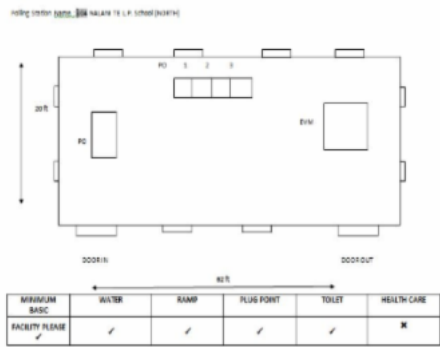

নিৰ্বাচক পঞ্জীয়ন বিষয়াৰ স্বাক্ষৰ

Nazri Naksha

Google Map View

Polling Station Building Front View

ভোটগ্ৰহন কেন্দ্ৰৰ সন্মুখৰ দৃশ্য

Cad View

Key MAP View

1 নাম : অঞ্জমণী মাহালি স্বামীৰ নাম : শ্যাম মাহালি ঘৰ নং : 00 বয়স : 35 লিঙ্গ : মহিলা	JXP0352609 ফটো উপলব্ধ	2 নাম : শ্ৰীমতী চহধৰী ৰাজুৱাৰ স্বামীৰ নাম : শ্ৰী গোপেন ৰাজুৱাৰ ঘৰ নং : 1 বয়স : 58 লিঙ্গ : মহিলা	JXP1014579 ফটো উপলব্ধ	3 নাম : বৃধেশ্বৰী ৰাজোৱাৰ পিতাৰ নাম : গোপেন ৰাজোৱাৰ ঘৰ নং : 1 বয়স : 41 লিঙ্গ : মহিলা	JXP0000455 ফটো উপলব্ধ
4 নাম : শ্ৰীভবেন ৰাজুৱাৰ পিতাৰ নাম : শ্ৰী গোপেন ৰাজুৱাৰ ঘৰ নং : 1 বয়স : 39 লিঙ্গ : পুৰুষ	JXP1014580 ফটো উপলব্ধ	5 নাম : শ্ৰীকিচন ৰাজুৱাৰ পিতাৰ নাম : শ্ৰী গোপেন ৰাজুৱাৰ ঘৰ নং : 1 বয়স : 38 লিঙ্গ : পুৰুষ	JXP1014604 ফটো উপলব্ধ	6 নাম : বাবলী ৰাজোৱাৰ স্বামীৰ নাম : ভবেন ৰাজোৱাৰ ঘৰ নং : 1 বয়স : 38 লিঙ্গ : মহিলা	JXP1014615 ফটো উপলব্ধ
7 নাম : ৰুমী ৰাজোৱাৰ স্বামীৰ নাম : কিচন ৰাজোৱাৰ ঘৰ নং : 1 বয়স : 29 লিঙ্গ : মহিলা	JXP0000968 ফটো উপলব্ধ	8 নাম : বিকি ৰাজক মাতৃৰ নাম : বীনা দেবী ৰাজক ঘৰ নং : 01 বয়স : 21 লিঙ্গ : পুৰুষ	IHS0011312 ফটো উপলব্ধ	9 নাম : শিবা ৰাজক মাতৃৰ নাম : বীনা দেবী ৰাজক ঘৰ নং : 01 বয়স : 20 লিঙ্গ : পুৰুষ	IHS0011346 ফটো উপলব্ধ
10 নাম : পুশো বেদিয়া স্বামীৰ নাম : ৰামু বেদিয়া ঘৰ নং : 1 ক বয়স : 52 লিঙ্গ : মহিলা	JXP1016326 ফটো উপলব্ধ	11 নাম : শ্ৰীঅজয় বাউৰী পিতাৰ নাম : ভংগোবা বাউৰী ঘৰ নং : 2 বয়স : 50 লিঙ্গ : পুৰুষ	JXP1014626 ফটো উপলব্ধ	12 নাম : কলাবতী বাউৰী স্বামীৰ নাম : অজয় বাউৰী ঘৰ নং : 2 বয়স : 48 লিঙ্গ : মহিলা	JXP1014637 ফটো উপলব্ধ
13 নাম : সঞ্জয় বাউৰী পিতাৰ নাম : অজয় বাউৰী ঘৰ নং : 2 বয়স : 31 লিঙ্গ : পুৰুষ	JXP0103671 ফটো উপলব্ধ	14 নাম : শ্ৰীমতী যমুনা বাউৰী স্বামীৰ নাম : শ্ৰী দীপক বাউৰী ঘৰ নং : 3 বয়স : 52 লিঙ্গ : মহিলা	JXP1014659 ফটো উপলব্ধ	15 নাম : শ্ৰী গণেশ বাউৰী পিতাৰ নাম : শ্ৰী দীপক বাউৰী ঘৰ নং : 3 বয়স : 40 লিঙ্গ : পুৰুষ	JXP1014660 ফটো উপলব্ধ
16 নাম : কৌশল্যা বাউৰী স্বামীৰ নাম : শ্ৰী গণেশ বাউৰী ঘৰ নং : 3 বয়স : 39 লিঙ্গ : মহিলা	JXP1014671 ফটো উপলব্ধ	17 নাম : মহেশ বাউৰী পিতাৰ নাম : দীপক বাউৰী ঘৰ নং : 3 বয়স : 39 লিঙ্গ : পুৰুষ	JXP1014682 ফটো উপলব্ধ	18 নাম : অনীতা বাউৰী স্বামীৰ নাম : মহেশ বাউৰী ঘৰ নং : 3 বয়স : 38 লিঙ্গ : মহিলা	JXP1014693 ফটো উপলব্ধ
19 নাম : ধনৰাজ বাউৰী পিতাৰ নাম : দীপক বাউৰী ঘৰ নং : 3 বয়স : 38 লিঙ্গ : পুৰুষ	JXP1014706 ফটো উপলব্ধ	20 নাম : লক্ষ্মী বাউৰী স্বামীৰ নাম : ধনৰাজ বাউৰী ঘৰ নং : 3 বয়স : 36 লিঙ্গ : মহিলা	JXP0500850 ফটো উপলব্ধ	21 নাম : মায়ী বাউৰী পিতাৰ নাম : দীপক বাউৰী ঘৰ নং : 3 বয়স : 35 লিঙ্গ : মহিলা	JXP0103580 ফটো উপলব্ধ
22 নাম : দেবগন বাউৰী পিতাৰ নাম : গনেশ বাউৰী ঘৰ নং : 3 বয়স : 29 লিঙ্গ : পুৰুষ	JXP0103333 ফটো উপলব্ধ	23 নাম : নৰমী বাউৰী স্বামীৰ নাম : দেৱগন বাউৰী ঘৰ নং : 3 বয়স : 25 লিঙ্গ : মহিলা	JXP0455428 ফটো উপলব্ধ	24 নাম : নৰমী বাউৰী স্বামীৰ নাম : দেৱগন বাউৰী ঘৰ নং : 3 বয়স : 25 লিঙ্গ : মহিলা	JXP0501031 ফটো উপলব্ধ
25 নাম : আৰতী বাউৰী পিতাৰ নাম : গনেশ বাউৰী ঘৰ নং : 3 বয়স : 24 লিঙ্গ : মহিলা	JXP0465559 ফটো উপলব্ধ	26 নাম : টিংকু বাউৰী পিতাৰ নাম : ধনৰাজ বাউৰী ঘৰ নং : 3 বয়স : 23 লিঙ্গ : পুৰুষ	JXP0495986 ফটো উপলব্ধ	27 নাম : শ্ৰী যোগেন ৰাজুৱাৰ পিতাৰ নাম : শ্ৰী ৰমেশ্বৰ ৰাজুৱাৰ ঘৰ নং : 8 বয়স : 53 লিঙ্গ : পুৰুষ	JXP1014728 ফটো উপলব্ধ
28 নাম : শ্ৰীমতি অনিমা ৰাজুৱাৰ স্বামীৰ নাম : শ্ৰী যোগেন ৰাজুৱাৰ ঘৰ নং : 8 বয়স : 49 লিঙ্গ : মহিলা	JXP1014739 ফটো উপলব্ধ	29 নাম : তুলসী ৰাজোৱাৰ পিতাৰ নাম : যোগেন ৰাজোৱাৰ ঘৰ নং : 8 বয়স : 32 লিঙ্গ : মহিলা	JXP0489930 ফটো উপলব্ধ	30 নাম : পৰচুৰাম বাঢ়ৈ পিতাৰ নাম : লখিৰাম বাঢ়ৈ ঘৰ নং : 5 বয়স : 56 লিঙ্গ : মহিলা	JXP1014751 ফটো উপলব্ধ