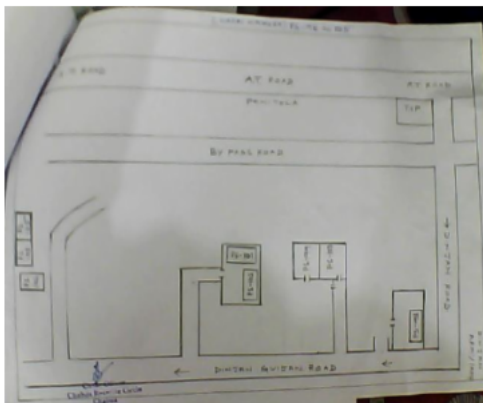

Nazri Naksha