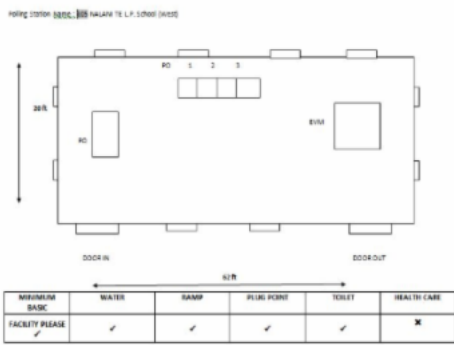

নিৰ্বাচক পঞ্জীয়ন বিষয়াৰ স্বাক্ষৰ

Nazri Naksha

Google Map View

Polling Station Building Front View

ভোটগ্রহন কেন্দ্ৰৰ সন্মুখৰ দৃশ্য

Cad View

Key MAP View

1 নাম : পিংকী মুড়া স্বামীৰ নাম: জুছেফ মুড়া ঘৰ নং : ১০ বয়স : 40 লিঙ্গ : মহিলা	JXP1024562 ফটো উপলব্ধ	2 নাম : অনিমা কৰ্মকাৰ পিতাৰ নাম: ৰাজ কৰ্মকাৰ ঘৰ নং : 12 বয়স : 29 লিঙ্গ : মহিলা	IHS0063297 ফটো উপলব্ধ	3 নাম : পূজা পৰজা পিতাৰ নাম: ৰবিন পৰজা ঘৰ নং : 12 বয়স : 22 লিঙ্গ : মহিলা	IHS0067918 ফটো উপলব্ধ
4 নাম : অজন্তী মাহালী পিতাৰ নাম: পনিৰাম মাহালী ঘৰ নং : 13 বয়স : 27 লিঙ্গ : মহিলা	IHS0060368 ফটো উপলব্ধ	5 নাম : চন্ধ্যা পূজা স্বামীৰ নাম: দীপক পূজা ঘৰ নং : 22 বয়স : 37 লিঙ্গ : মহিলা	IHS0046631 ফটো উপলব্ধ	6 নাম : জগদেশ পূজা পিতাৰ নাম: অনিল পূজা ঘৰ নং : ২২ বয়স : 35 লিঙ্গ : পুৰুষ	IHS0063263 ফটো উপলব্ধ
7 নাম : চহিতা মুড়া পিতাৰ নাম: শান্তীলাল মুড়া ঘৰ নং : 22 বয়স : 20 লিঙ্গ : মহিলা	IHS0034645 ফটো উপলব্ধ	8 নাম : সীতা কৰ্মকাৰ পিতাৰ নাম: জীৱন পূজা ঘৰ নং : 23 বয়স : 33 লিঙ্গ : মহিলা	IHS0065060 ফটো উপলব্ধ	9 নাম : মণি ভূমিজ স্বামীৰ নাম: দেবাৰু ভূমিজ ঘৰ নং : 27 বয়স : 35 লিঙ্গ : মহিলা	IHS0034702 ফটো উপলব্ধ
10 নাম : মেগী মিজু মাতৃৰ নাম: প্ৰেমা মিজু ঘৰ নং : ২৮ বয়স : 31 লিঙ্গ : মহিলা	JXP0276634 ফটো উপলব্ধ	11 নাম : ৰাম পৰজা পিতাৰ নাম: দিলিপ পৰজা ঘৰ নং : ৩২ বয়স : 24 লিঙ্গ : পুৰুষ	IHS0067876 ফটো উপলব্ধ	12 নাম : আৰতী মাহালী পিতাৰ নাম: ৰাজেন মাহালী ঘৰ নং : ৩৪ বয়স : 35 লিঙ্গ : মহিলা	JXP0138693 ফটো উপলব্ধ
13 নাম : অঞ্জলী মাহালী পিতাৰ নাম: পানীৰাম মাহালী ঘৰ নং : 34 বয়স : 27 লিঙ্গ : মহিলা	IHS0034728 ফটো উপলব্ধ	14 নাম : কৰন লোহাৰ পিতাৰ নাম: বাবুল লোহাৰ ঘৰ নং : ৩৭ বয়স : 25 লিঙ্গ : পুৰুষ	JXP0430108 ফটো উপলব্ধ	15 নাম : মনিচা মাহালী স্বামীৰ নাম: অজয় মাহালী ঘৰ নং : 41 বয়স : 25 লিঙ্গ : মহিলা	IHS0034744 ফটো উপলব্ধ
16 নাম : জালকৰাম মাহালী পিতাৰ নাম: চেতা মাহালী ঘৰ নং : 43 বয়স : 52 লিঙ্গ : পুৰুষ	IHS0046573 ফটো উপলব্ধ	17 নাম : বিকাশ দেহুৰী পিতাৰ নাম: বিমল দেহুৰী ঘৰ নং : 43 বয়স : 25 লিঙ্গ : পুৰুষ	IHS0046649 ফটো উপলব্ধ	18 নাম : সঞ্জীৱ পূজা পিতাৰ নাম: সুকৰু পূজা ঘৰ নং : ৪৫ বয়স : 30 লিঙ্গ : পুৰুষ	IHS0059519 ফটো উপলব্ধ
19 নাম : ববিতা মাহালী স্বামীৰ নাম: শিৱা মাহালী ঘৰ নং : 45 বয়স : 29 লিঙ্গ : মহিলা	IHS0034686 ফটো উপলব্ধ	20 নাম : বনিতা মাহালী স্বামীৰ নাম: দেবাধন মাহালী ঘৰ নং : 45 বয়স : 23 লিঙ্গ : মহিলা	IHS0034777 ফটো উপলব্ধ	21 নাম : প্ৰদীপ মাহালী পিতাৰ নাম: চবৰাম মাহালী ঘৰ নং : 45 বয়স : 21 লিঙ্গ : পুৰুষ	IHS0034884 ফটো উপলব্ধ
22 নাম : অভিনাচ মাহালী পিতাৰ নাম: বলৰাম মাহালী ঘৰ নং : 47 বয়স : 23 লিঙ্গ : পুৰুষ	IHS0034785 ফটো উপলব্ধ	23 নাম : বিৰচমনি কৰ্মকাৰ স্বামীৰ নাম: বৃধুয়া কৰ্মকাৰ ঘৰ নং : 54 বয়স : 29 লিঙ্গ : মহিলা	IHS0046375 ফটো উপলব্ধ	24 নাম : পুনিয়া কৰ্মকাৰ পিতাৰ নাম: গোলাপ কৰ্মকাৰ ঘৰ নং : 55 বয়স : 36 লিঙ্গ : পুৰুষ	IHS0034975 ফটো উপলব্ধ
25 নাম : পুণম পৰজা পিতাৰ নাম: অজয় পৰজা ঘৰ নং : 55 বয়স : 24 লিঙ্গ : মহিলা	IHS0063354 ফটো উপলব্ধ	26 নাম : চিমা মাহালী স্বামীৰ নাম: দেবানন মাহালী ঘৰ নং : 55 বয়স : 23 লিঙ্গ : মহিলা	IHS0034637 ফটো উপলব্ধ	27 নাম : বৰচাত মাহালী পিতাৰ নাম: বিৰেন মাহালী ঘৰ নং : 56 বয়স : 35 লিঙ্গ : পুৰুষ	IHS0035071 ফটো উপলব্ধ
28 নাম : সৰস্বতী কৰ্মকাৰ স্বামীৰ নাম: পুনিয়া কৰ্মকাৰ ঘৰ নং : 56 বয়স : 34 লিঙ্গ : মহিলা	IHS0034868 ফটো উপলব্ধ	29 নাম : মনিচা মাহালী অন্যান্য: সন্তান মাহালী ঘৰ নং : 56 বয়স : 28 লিঙ্গ : মহিলা	IHS0035006 ফটো উপলব্ধ	30 নাম : ৰিতা ভূমিজ পিতাৰ নাম: ৰাজেন ভূমিজ ঘৰ নং : ৫৬ বয়স : 27 লিঙ্গ : মহিলা	IHS0059527 ফটো উপলব্ধ