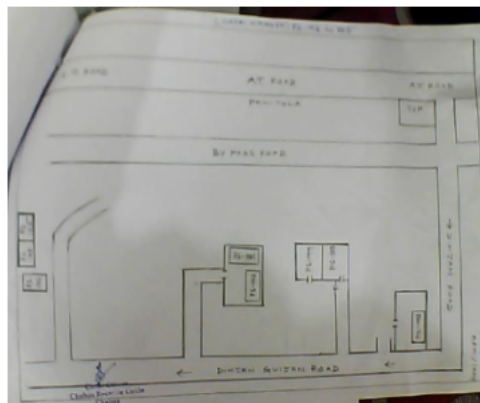

নিৰ্বাচক পঞ্জীয়ন বিষয়াৰ স্বাক্ষৰ

Nazri Naksha

Google Map View

Polling Station Building Front View

ভোটগ্রহন কেন্দ্ৰৰ সন্মুখৰ দৃশ্য

Cad View

Key MAP View

1 নাম : পিংকী মুড়া স্বামীৰ নাম: জুছেফ মুড়া ঘৰ নং : ১০ বয়স : 40 লিঙ্গ : মহিলা	JXP1024562 ফটো উপলব্ধ	2 নাম : অনিমা কৰ্মকাৰ পিতাৰ নাম: ৰাজ কৰ্মকাৰ ঘৰ নং : 12 বয়স : 29 লিঙ্গ : মহিলা	IHS0063297 ফটো উপলব্ধ	3 নাম : পূজা পৰজা পিতাৰ নাম: ৰবিন পৰজা ঘৰ নং : 12 বয়স : 22 লিঙ্গ : মহিলা	IHS0067918 ফটো উপলব্ধ
4 নাম : অজন্তী মাহালী পিতাৰ নাম: পনিৰাম মাহালী ঘৰ নং : 13 বয়স : 27 লিঙ্গ : মহিলা	IHS0060368 ফটো উপলব্ধ	5 নাম : চন্ধ্যা পূজা স্বামীৰ নাম: দীপক পূজা ঘৰ নং : 22 বয়স : 37 লিঙ্গ : মহিলা	IHS0046631 ফটো উপলব্ধ	6 নাম : জগদেশ পূজা পিতাৰ নাম: অনিল পূজা ঘৰ নং : ২২ বয়স : 35 লিঙ্গ : পুৰুষ	IHS0063263 ফটো উপলব্ধ
7 নাম : চহিতা মুড়া পিতাৰ নাম: শান্তীলাল মুড়া ঘৰ নং : 22 বয়স : 20 লিঙ্গ : মহিলা	IHS0034645 ফটো উপলব্ধ	8 নাম : সীতা কৰ্মকাৰ পিতাৰ নাম: জীৱন পূজা ঘৰ নং : 23 বয়স : 33 লিঙ্গ : মহিলা	IHS0065060 ফটো উপলব্ধ	9 নাম : মণি ভূমিজ স্বামীৰ নাম: দেবাৰু ভূমিজ ঘৰ নং : 27 বয়স : 35 লিঙ্গ : মহিলা	IHS0034702 ফটো উপলব্ধ
10 নাম : মেগী মিজু মাতৃৰ নাম: প্ৰেমা মিজু ঘৰ নং : ২৮ বয়স : 31 লিঙ্গ : মহিলা	JXP0276634 ফটো উপলব্ধ	11 নাম : ৰাম পৰজা পিতাৰ নাম: দিলিপ পৰজা ঘৰ নং : ৩২ বয়স : 24 লিঙ্গ : পুৰুষ	IHS0067876 ফটো উপলব্ধ	12 নাম : আৰতী মাহালী পিতাৰ নাম: ৰাজেন মাহালী ঘৰ নং : ৩৪ বয়স : 35 লিঙ্গ : মহিলা	JXP0138693 ফটো উপলব্ধ
13 নাম : অঞ্জলী মাহালী পিতাৰ নাম: পানীৰাম মাহালী ঘৰ নং : 34 বয়স : 27 লিঙ্গ : মহিলা	IHS0034728 ফটো উপলব্ধ	14 নাম : কৰন লোহাৰ পিতাৰ নাম: বাবুল লোহাৰ ঘৰ নং : ৩৭ বয়স : 25 লিঙ্গ : পুৰুষ	JXP0430108 ফটো উপলব্ধ	15 নাম : মনিচা মাহালী স্বামীৰ নাম: অজয় মাহালী ঘৰ নং : 41 বয়স : 25 লিঙ্গ : মহিলা	IHS0034744 ফটো উপলব্ধ
16 নাম : জালকৰাম মাহালী পিতাৰ নাম: চেতা মাহালী ঘৰ নং : 43 বয়স : 52 লিঙ্গ : পুৰুষ	IHS0046573 ফটো উপলব্ধ	17 নাম : বিকাশ দেহুৰী পিতাৰ নাম: বিমল দেহুৰী ঘৰ নং : 43 বয়স : 25 লিঙ্গ : পুৰুষ	IHS0046649 ফটো উপলব্ধ	18 নাম : সঞ্জীৱ পূজা পিতাৰ নাম: সুকৰু পূজা ঘৰ নং : ৪৫ বয়স : 30 লিঙ্গ : পুৰুষ	IHS0059519 ফটো উপলব্ধ
19 নাম : ববিতা মাহালী স্বামীৰ নাম: শিৱা মাহালী ঘৰ নং : 45 বয়স : 29 লিঙ্গ : মহিলা	IHS0034686 ফটো উপলব্ধ	20 নাম : বনিতা মাহালী স্বামীৰ নাম: দেবাধন মাহালী ঘৰ নং : 45 বয়স : 23 লিঙ্গ : মহিলা	IHS0034777 ফটো উপলব্ধ	21 নাম : প্ৰদীপ মাহালী পিতাৰ নাম: চবৰাম মাহালী ঘৰ নং : 45 বয়স : 21 লিঙ্গ : পুৰুষ	IHS0034884 ফটো উপলব্ধ
22 নাম : অভিনাচ মাহালী পিতাৰ নাম: বলৰাম মাহালী ঘৰ নং : 47 বয়স : 23 লিঙ্গ : পুৰুষ	IHS0034785 ফটো উপলব্ধ	23 নাম : বিৰচমনি কৰ্মকাৰ স্বামীৰ নাম: বৃধুয়া কৰ্মকাৰ ঘৰ নং : 54 বয়স : 29 লিঙ্গ : মহিলা	IHS0046375 ফটো উপলব্ধ	24 নাম : পুনিয়া কৰ্মকাৰ পিতাৰ নাম: গোলাপ কৰ্মকাৰ ঘৰ নং : 55 বয়স : 36 লিঙ্গ : পুৰুষ	IHS0034975 ফটো উপলব্ধ
25 নাম : পুণম পৰজা পিতাৰ নাম: অজয় পৰজা ঘৰ নং : 55 বয়স : 24 লিঙ্গ : মহিলা	IHS0063354 ফটো উপলব্ধ	26 নাম : চিমা মাহালী স্বামীৰ নাম: দেবানন মাহালী ঘৰ নং : 55 বয়স : 23 লিঙ্গ : মহিলা	IHS0034637 ফটো উপলব্ধ	27 নাম : বৰচাত মাহালী পিতাৰ নাম: বিৰেন মাহালী ঘৰ নং : 56 বয়স : 35 লিঙ্গ : পুৰুষ	IHS0035071 ফটো উপলব্ধ
28 নাম : সৰস্বতী কৰ্মকাৰ স্বামীৰ নাম: পুনিয়া কৰ্মকাৰ ঘৰ নং : 56 বয়স : 34 লিঙ্গ : মহিলা	IHS0034868 ফটো উপলব্ধ	29 নাম : মনিচা মাহালী অন্যান্য: সন্তান মাহালী ঘৰ নং : 56 বয়স : 28 লিঙ্গ : মহিলা	IHS0035006 ফটো উপলব্ধ	30 নাম : ৰিতা ভূমিজ পিতাৰ নাম: ৰাজেন ভূমিজ ঘৰ নং : ৫৬ বয়স : 27 লিঙ্গ : মহিলা	IHS0059527 ফটো উপলব্ধ