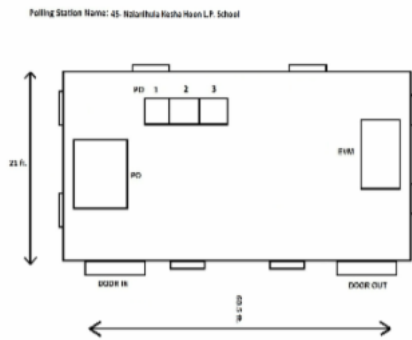

নিৰ্বাচক পঞ্জীয়ন বিষয়াৰ স্বাক্ষৰ

Nazri Naksha

Polling Station Building Front View

Google Map View

ভোটগ্ৰহন কেন্দ্ৰৰ সন্মুখৰ দৃশ্য

Cad View

Key MAP View

1 নাম : অমৰসিং বৰাইক পিতাৰ নাম: জগন্নাথ বৰাইক ঘৰ নং : ১ বয়স : 60 লিঙ্গ : পুৰুষ	JXP1484566 ফটো উপলব্ধ	2 নাম : গোলাপী বৰাইক স্বামীৰ নাম: অমৰসিং বৰাইক ঘৰ নং : ১ বয়স : 57 লিঙ্গ : মহিলা	JXP1484577 ফটো উপলব্ধ	# 3 নাম : ৰতন বৰাইক পিতাৰ নাম: জগন্নাথ বৰাইক ঘৰ নং : ১০৮ বয়স : 54 লিঙ্গ : পুৰুষ	JXP1484588 ফটো উপলব্ধ
# 4 নাম : বাচন্তী বৰাইক স্বামীৰ নাম: ৰতন বৰাইক ঘৰ নং : ১০৮ বয়স : 48 লিঙ্গ : মহিলা	JXP1484599 ফটো উপলব্ধ	# 5 নাম : ৰাজকুমাৰ মুড়া পিতাৰ নাম: লখন মুড়া ঘৰ নং : ৫ বয়স : 42 লিঙ্গ : পুৰুষ	JXP0442400 ফটো উপলব্ধ	6 নাম : অৰুণ বৰাইক পিতাৰ নাম: অমৰসিং বৰাইক ঘৰ নং : ১ বয়স : 38 লিঙ্গ : পুৰুষ	JXP1484602 ফটো উপলব্ধ
7 নাম : নৰেশ বৰাইক পিতাৰ নাম: অমৰসিং বৰাইক ঘৰ নং : ১ বয়স : 37 লিঙ্গ : পুৰুষ	JXP0168096 ফটো উপলব্ধ	8 নাম : দেৱন্তী বৰাইক স্বামীৰ নাম: অৰুণ বৰাইক ঘৰ নং : ১ বয়স : 37 লিঙ্গ : মহিলা	JXP0168138 ফটো উপলব্ধ	9 নাম : অংকু বৰাইক পিতাৰ নাম: অমৰসিং বৰাইক ঘৰ নং : ১ বয়স : 35 লিঙ্গ : পুৰুষ	JXP0168229 ফটো উপলব্ধ
# 10 নাম : মনু মুড়া পিতাৰ নাম: বিৰবল মুড়া ঘৰ নং : 1 গ বয়স : 31 লিঙ্গ : পুৰুষ	JXP1494526 ফটো উপলব্ধ	# 11 নাম : চুৰেন বৰাইক পিতাৰ নাম: ৰতন বৰাইক ঘৰ নং : ১০৮ বয়স : 27 লিঙ্গ : পুৰুষ	JXP0421255 ফটো উপলব্ধ	# 12 নাম : জেনমাণি বৰাইক পিতাৰ নাম: ৰতন বৰাইক ঘৰ নং : ১০৮ বয়স : 26 লিঙ্গ : মহিলা	JXP0466235 ফটো উপলব্ধ
# 13 নাম : নিতমাণি বৰাইক পিতাৰ নাম: ৰতন বৰাইক ঘৰ নং : ১০৮ বয়স : 25 লিঙ্গ : মহিলা	JXP0421230 ফটো উপলব্ধ	# 14 নাম : জোনালী মুড়া স্বামীৰ নাম: চাৰ্জন মুড়া ঘৰ নং : 1 গ বয়স : 25 লিঙ্গ : মহিলা	IHS0066720 ফটো উপলব্ধ	# 15 নাম : জিতু মনি বৰাইক পিতাৰ নাম: ৰতন বৰাইক ঘৰ নং : ১০৮ বয়স : 24 লিঙ্গ : মহিলা	IHS0016642 ফটো উপলব্ধ
# 16 নাম : ৰমা বৰাইক পিতাৰ নাম: ৰতন বৰাইক ঘৰ নং : ১০৮ বয়স : 22 লিঙ্গ : মহিলা	IHS0016592 ফটো উপলব্ধ	# 17 নাম : চুমি মুড়া পিতাৰ নাম: ৰাজকুমাৰ মুড়া ঘৰ নং : ৫ বয়স : 21 লিঙ্গ : মহিলা	IHS0016626 ফটো উপলব্ধ	18 নাম : পুছ বেদিয়া স্বামীৰ নাম: ৰামু বেদিয়া ঘৰ নং : ১খ বয়স : 44 লিঙ্গ : মহিলা	JXP0438655 ফটো উপলব্ধ
19 নাম : ৰাম বেদিয়া পিতাৰ নাম: বুধু বেদিয়া ঘৰ নং : ১খ বয়স : 39 লিঙ্গ : পুৰুষ	JXP0324442 ফটো উপলব্ধ	# 20 নাম : পৰন মুড়া পিতাৰ নাম: বিৰবল মুড়া ঘৰ নং : ৬ বয়স : 27 লিঙ্গ : পুৰুষ	JXP0221390 ফটো উপলব্ধ	# 21 নাম : মঞ্জিতা মুড়া স্বামীৰ নাম: পৰন মুড়া ঘৰ নং : ৬ বয়স : 27 লিঙ্গ : মহিলা	JXP0222844 ফটো উপলব্ধ
22 নাম : ৰূপা বেদিয়া পিতাৰ নাম: ৰামু বেদিয়া ঘৰ নং : ১খ বয়স : 26 লিঙ্গ : মহিলা	JXP0438663 ফটো উপলব্ধ	# 23 নাম : ধীৰাজ চৌধাৰী পিতাৰ নাম: বিনোদ চৌধাৰী ঘৰ নং : ১৬ বয়স : 27 লিঙ্গ : পুৰুষ	JXP0168807 ফটো উপলব্ধ	24 নাম : দেব মূৰা পিতাৰ নাম: অৰুণ ঘৰ নং : ১খ বয়স : 80 লিঙ্গ : পুৰুষ	JXP1484646 ফটো উপলব্ধ
25 নাম : বিনোদ চৌধাৰী পিতাৰ নাম: কপিল চৌধাৰী ঘৰ নং : ১৬ বয়স : 55 লিঙ্গ : পুৰুষ	JXP1484737 ফটো উপলব্ধ	26 নাম : দেবৰু মূৰা পিতাৰ নাম: বিৰবল মূৰা ঘৰ নং : ১গ বয়স : 50 লিঙ্গ : পুৰুষ	JXP1484691 ফটো উপলব্ধ	27 নাম : সুৰেশ ৰাজপুত পিতাৰ নাম: দুখীয়া ৰাজপুত ঘৰ নং : ১ঘ বয়স : 48 লিঙ্গ : পুৰুষ	JXP1484715 ফটো উপলব্ধ
28 নাম : চমাৰী মূৰা স্বামীৰ নাম: দেবৰু মূৰা ঘৰ নং : ১গ বয়স : 45 লিঙ্গ : মহিলা	JXP1484704 ফটো উপলব্ধ	29 নাম : গীতা ৰাজপুত স্বামীৰ নাম: সুৰেশ ৰাজপুত ঘৰ নং : ১ঘ বয়স : 45 লিঙ্গ : মহিলা	JXP1484726 ফটো উপলব্ধ	30 নাম : মিনা দেবী স্বামীৰ নাম: বিনোদ চৌধাৰী ঘৰ নং : ১৬ বয়স : 45 লিঙ্গ : মহিলা	JXP1484748 ফটো উপলব্ধ