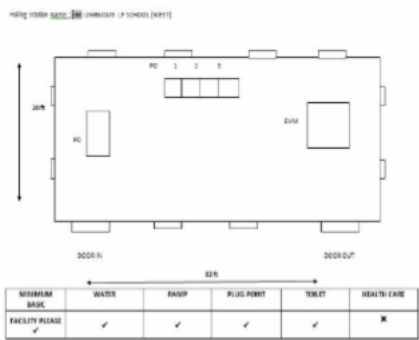

নিৰ্বাচক পঞ্জীয়ন বিষয়াৰ স্বাক্ষৰ

Nazri Naksha

Google Map View

Polling Station Building Front View

ভোটগ্ৰহন কেন্দ্ৰৰ সন্মুখৰ দৃশ্য

Cad View

Key MAP View

1 নাম : নিধিপতি স্বামীৰ নাম: মতিলাল ঘৰ নং : 1 বয়স : 83 লিঙ্গ : মহিলা	JXP1564632 ফটো উপলব্ধ	2 নাম : খেমচন পিতাৰ নাম: মতি লাল ঘৰ নং : 1 বয়স : 56 লিঙ্গ : পুৰুষ	JXP1564643 ফটো উপলব্ধ	3 নাম : জিতেন্দ্ৰ কুমাৰ সাহ পিতাৰ নাম: চৰ্জ চাহ ঘৰ নং : 1 বয়স : 53 লিঙ্গ : পুৰুষ	JXP1564610 ফটো উপলব্ধ
4 নাম : গিনিদেবী স্বামীৰ নাম: খেমচন ঘৰ নং : 1 বয়স : 52 লিঙ্গ : মহিলা	JXP1564687 ফটো উপলব্ধ	5 নাম : চিতা চাহ স্বামীৰ নাম: জিতেন্দ্ৰ চাহ ঘৰ নং : 1 বয়স : 51 লিঙ্গ : মহিলা	JXP1564621 ফটো উপলব্ধ	E 6 নাম : প্ৰদীপ পিতাৰ নাম: মতিলাল ঘৰ নং : 1 বয়স : 48 লিঙ্গ : পুৰুষ	JXP1564676 ফটো উপলব্ধ
7 নাম : সৰিন তাঁতী স্বামীৰ নাম: বাজেশ তাঁতী ঘৰ নং : 01 বয়স : 36 লিঙ্গ : মহিলা	BVR2100096 ফটো উপলব্ধ	8 নাম : নেইনা শ্বাহ পিতাৰ নাম: জিতেন্দ্ৰ শ্বাহ ঘৰ নং : 1 বয়স : 31 লিঙ্গ : মহিলা	JXP1569660 ফটো উপলব্ধ	9 নাম : বাজা চাহ পিতাৰ নাম: জিতেন্দ্ৰ চাহ ঘৰ নং : 1 বয়স : 28 লিঙ্গ : পুৰুষ	JXP0202432 ফটো উপলব্ধ
10 নাম : বাজেশ তাঁতী পিতাৰ নাম: ইন্দ্ৰ তাঁতী ঘৰ নং : 01 বয়স : 28 লিঙ্গ : পুৰুষ	BVR2100267 ফটো উপলব্ধ	11 নাম : বাজ শ্বাহ পিতাৰ নাম: জিতেন্দ্ৰ শ্বাহ ঘৰ নং : 1 বয়স : 25 লিঙ্গ : পুৰুষ	JXP0484600 ফটো উপলব্ধ	12 নাম : যচ আগৰৱাল পিতাৰ নাম: খেমচান্দ আগৰৱাল ঘৰ নং : 1 বয়স : 23 লিঙ্গ : পুৰুষ	JXP0484808 ফটো উপলব্ধ
13 নাম : দিপালী গোৱালা পিতাৰ নাম: গনেশ গোৱালা ঘৰ নং : 01 বয়স : 23 লিঙ্গ : মহিলা	IHS0080929 ফটো উপলব্ধ	E 14 নাম : অমল বাৰিক পিতাৰ নাম: চন্দ্ৰ বাৰিক ঘৰ নং : 1 বয়স : 59 লিঙ্গ : পুৰুষ	JXP1564734 ফটো উপলব্ধ	15 নাম : লক্ষীন্দৰ নাগ পিতাৰ নাম: জুৰিয়া তাঁতি ঘৰ নং : 2 বয়স : 59 লিঙ্গ : পুৰুষ	JXP1564701 ফটো উপলব্ধ
16 নাম : দীপক তানদিয়া পিতাৰ নাম: অজুন তানদিয়া ঘৰ নং : 2 বয়স : 58 লিঙ্গ : পুৰুষ	JXP1564756 ফটো উপলব্ধ	17 নাম : বীণা তানদিয়া স্বামীৰ নাম: দীপক তানদিয়া ঘৰ নং : 2 বয়স : 54 লিঙ্গ : মহিলা	JXP1564767 ফটো উপলব্ধ	18 নাম : লক্ষী নাগ স্বামীৰ নাম: লক্ষীন্দ তাঁতি ঘৰ নং : 2 বয়স : 51 লিঙ্গ : মহিলা	JXP1564712 ফটো উপলব্ধ
19 নাম : গঙ্গামনি তানদীয়া স্বামীৰ নাম: প্ৰকাশ তানদীয়া ঘৰ নং : 2 বয়স : 45 লিঙ্গ : মহিলা	JXP0047308 ফটো উপলব্ধ	20 নাম : স্বপ্না নাগ স্বামীৰ নাম: লখীন্দৰ নাগ ঘৰ নং : 2 বয়স : 36 লিঙ্গ : মহিলা	JXP0304733 ফটো উপলব্ধ	21 নাম : প্ৰদীপ তাণ্ডিয়া পিতাৰ নাম: দীপক তাণ্ডিয়া ঘৰ নং : 2 বয়স : 36 লিঙ্গ : পুৰুষ	JXP1569693 ফটো উপলব্ধ
22 নাম : ববী কান্দ পিতাৰ নাম: ৰতন কান্দ ঘৰ নং : 2 বয়স : 35 লিঙ্গ : পুৰুষ	JXP0444638 ফটো উপলব্ধ	23 নাম : পায়ল কন্দ স্বামীৰ নাম: মহেশ কন্দ ঘৰ নং : 2 বয়স : 34 লিঙ্গ : মহিলা	JXP0235242 ফটো উপলব্ধ	24 নাম : প্ৰণব তাণ্ডিয়া পিতাৰ নাম: দীপক তাণ্ডিয়া ঘৰ নং : 2 বয়স : 34 লিঙ্গ : পুৰুষ	JXP1564778 ফটো উপলব্ধ
25 নাম : বিশাল নাগ পিতাৰ নাম: লক্ষীন্দৰ নাগ ঘৰ নং : 2 বয়স : 33 লিঙ্গ : পুৰুষ	JXP1934094 ফটো উপলব্ধ	26 নাম : মনোজ বৰাইক পিতাৰ নাম: অমল বৰাইক ঘৰ নং : 2 বয়স : 31 লিঙ্গ : পুৰুষ	JXP0202440 ফটো উপলব্ধ	27 নাম : সংগীতা কান্দ স্বামীৰ নাম: ববী কান্দ ঘৰ নং : 2 বয়স : 30 লিঙ্গ : মহিলা	JXP0444711 ফটো উপলব্ধ
28 নাম : বিশ্বনাথ তানদীয়া পিতাৰ নাম: প্ৰকাশ তানদীয়া ঘৰ নং : 2 বয়স : 29 লিঙ্গ : পুৰুষ	JXP0047589 ফটো উপলব্ধ	29 নাম : পুনম নাগ পিতাৰ নাম: লখীন্দৰ নাগ ঘৰ নং : 2 বয়স : 29 লিঙ্গ : মহিলা	JXP0304691 ফটো উপলব্ধ	30 নাম : পূজা বাৰিক স্বামীৰ নাম: মনুজ বাৰিক ঘৰ নং : 2 বয়স : 29 লিঙ্গ : মহিলা	IHS0023101 ফটো উপলব্ধ