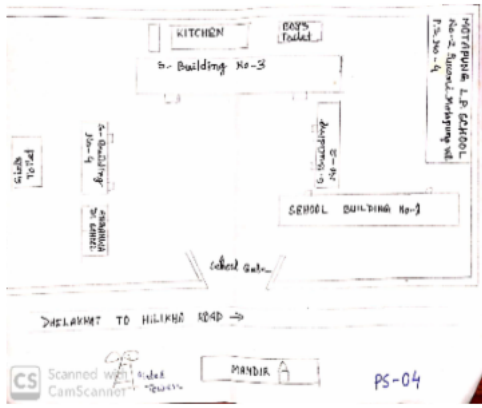

Nazri Naksha