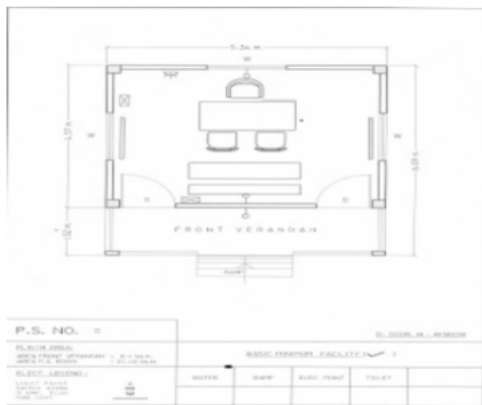

নিৰ্বাচক পঞ্জীয়ন বিষয়াৰ স্বাক্ষৰ

Nazri Naksha

Google Map View

Polling Station Building Front View

ভোটগ্ৰহন কেন্দ্ৰৰ সন্মুখৰ দৃশ্য

Cad View

Key MAP View

<p>E 1 JMV0001051</p> <p>নাম : প্ৰিয় নাথ গৌহাই পিতাৰ নাম : ফুলেশ্বৰ গৌহাই ঘৰ নং : 61 বয়স : 61 লিঙ্গ : পুৰুষ</p> <p>ফটো উপলব্ধ</p>	<p>2 JMV0001052</p> <p>নাম : মুকুল গৌহাই পিতাৰ নাম : ফুলেশ্বৰ গৌহাই ঘৰ নং : 51 বয়স : 58 লিঙ্গ : পুৰুষ</p> <p>ফটো উপলব্ধ</p>	<p>3 JMV0001053</p> <p>নাম : শুকুমলা গৌহাই স্বামীৰ নাম : মুকুল গৌহাই ঘৰ নং : 51 বয়স : 55 লিঙ্গ : মহিলা</p> <p>ফটো উপলব্ধ</p>
<p>4 JMV3242328</p> <p>নাম : পৰ্নিমা বড়া গৌহাই স্বামীৰ নাম : প্ৰিয়নাথ গৌহাই ঘৰ নং : 1 বয়স : 47 লিঙ্গ : মহিলা</p> <p>ফটো উপলব্ধ</p>	<p>5 JMV1417329</p> <p>নাম : চিমি গৌহাই পিতাৰ নাম : প্ৰিয়নাথ গৌহাই ঘৰ নং : 1 বয়স : 31 লিঙ্গ : মহিলা</p> <p>ফটো উপলব্ধ</p>	<p>6 JMV0161943</p> <p>নাম : সুশেণ্ড গৌহাই পিতাৰ নাম : প্ৰিয়নাথ গৌহাই ঘৰ নং : 1 বয়স : 27 লিঙ্গ : পুৰুষ</p> <p>ফটো উপলব্ধ</p>
<p>7 JMV1477983</p> <p>নাম : অনূপ প্ৰজা পিতাৰ নাম : তিৰু প্ৰজা ঘৰ নং : 1 কু বয়স : 30 লিঙ্গ : পুৰুষ</p> <p>ফটো উপলব্ধ</p>	<p>8 JMV1477959</p> <p>নাম : অঞ্জলি প্ৰজা স্বামীৰ নাম : অনূপ প্ৰজা ঘৰ নং : 1 কু বয়স : 29 লিঙ্গ : মহিলা</p> <p>ফটো উপলব্ধ</p>	<p>9 JMV1479799</p> <p>নাম : জোনালী প্ৰজা স্বামীৰ নাম : মনোজ প্ৰজা ঘৰ নং : 1 কু বয়স : 25 লিঙ্গ : মহিলা</p> <p>ফটো উপলব্ধ</p>
<p>10 JMV1477777</p> <p>নাম : অৰুন প্ৰজা পিতাৰ নাম : বতন প্ৰজা ঘৰ নং : 1 খ বয়স : 29 লিঙ্গ : পুৰুষ</p> <p>ফটো উপলব্ধ</p>	<p>11 IHS0033761</p> <p>নাম : মনোজ প্ৰজা পিতাৰ নাম : তিৰু প্ৰজা ঘৰ নং : 1 কু বয়স : 28 লিঙ্গ : পুৰুষ</p> <p>ফটো উপলব্ধ</p>	<p>12 JMV1131127</p> <p>নাম : চপ্পা প্ৰজা স্বামীৰ নাম : অৰুন প্ৰজা ঘৰ নং : 1 খ বয়স : 28 লিঙ্গ : মহিলা</p> <p>ফটো উপলব্ধ</p>
<p>13 JMV1136761</p> <p>নাম : বিমল প্ৰজা পিতাৰ নাম : বতন প্ৰজা ঘৰ নং : 1 খ বয়স : 25 লিঙ্গ : পুৰুষ</p> <p>ফটো উপলব্ধ</p>	<p>14 JMV1136712</p> <p>নাম : অন্জনা প্ৰজা স্বামীৰ নাম : বিমল প্ৰজা ঘৰ নং : 1 খ বয়স : 25 লিঙ্গ : মহিলা</p> <p>ফটো উপলব্ধ</p>	<p>15 JMV0001059</p> <p>নাম : বিৰাচমনি প্ৰজা স্বামীৰ নাম : বতন ঘৰ নং : 1 খ বয়স : 56 লিঙ্গ : মহিলা</p> <p>ফটো উপলব্ধ</p>
<p>16 JMV0001056</p> <p>নাম : শান্তী প্ৰজা স্বামীৰ নাম : তিৰু প্ৰজা ঘৰ নং : 1 কু বয়স : 52 লিঙ্গ : মহিলা</p> <p>ফটো উপলব্ধ</p>	<p>17 JMV3242340</p> <p>নাম : লক্ষীমনি প্ৰজা পিতাৰ নাম : তিৰু প্ৰজা ঘৰ নং : 1 কু বয়স : 37 লিঙ্গ : মহিলা</p> <p>ফটো উপলব্ধ</p>	<p>18 JMV3234659</p> <p>নাম : তাৰামনি প্ৰজা স্বামীৰ নাম : বাচু প্ৰজা ঘৰ নং : 2 বয়স : 61 লিঙ্গ : মহিলা</p> <p>ফটো উপলব্ধ</p>
<p>19 JMV3234637</p> <p>নাম : কল্পনা প্ৰজা পিতাৰ নাম : বাচু প্ৰজা ঘৰ নং : 2 বয়স : 43 লিঙ্গ : মহিলা</p> <p>ফটো উপলব্ধ</p>	<p>20 JMV3234648</p> <p>নাম : অনিতা প্ৰজা পিতাৰ নাম : বাচু ঘৰ নং : 2 বয়স : 39 লিঙ্গ : মহিলা</p> <p>ফটো উপলব্ধ</p>	<p>21 JMV1477793</p> <p>নাম : গনেশ প্ৰজা পিতাৰ নাম : আদু প্ৰজা ঘৰ নং : 2 বয়স : 26 লিঙ্গ : পুৰুষ</p> <p>ফটো উপলব্ধ</p>
<p>22 JMV1477744</p> <p>নাম : চালন্তী প্ৰজা স্বামীৰ নাম : গনেশ প্ৰজা ঘৰ নং : 2 বয়স : 23 লিঙ্গ : মহিলা</p> <p>ফটো উপলব্ধ</p>	<p>23 IHS0001297</p> <p>নাম : চালন্তী প্ৰজা স্বামীৰ নাম : গনেশ প্ৰজা ঘৰ নং : 2 বয়স : 23 লিঙ্গ : মহিলা</p> <p>ফটো উপলব্ধ</p>	<p>24 JMV0001060</p> <p>নাম : নন্দ প্ৰজা পিতাৰ নাম : বামিৰি প্ৰজা ঘৰ নং : 9 বয়স : 80 লিঙ্গ : পুৰুষ</p> <p>ফটো উপলব্ধ</p>
<p>25 JMV0306563</p> <p>নাম : বুলেন প্ৰজা পিতাৰ নাম : নন্দ প্ৰজা ঘৰ নং : 3 বয়স : 41 লিঙ্গ : পুৰুষ</p> <p>ফটো উপলব্ধ</p>	<p>26 JMV0001061</p> <p>নাম : সুনিল প্ৰজা পিতাৰ নাম : নন্দ ঘৰ নং : 9 বয়স : 40 লিঙ্গ : পুৰুষ</p> <p>ফটো উপলব্ধ</p>	<p>27 JMV1481860</p> <p>নাম : সুনিতা ৰাজ ঘাতুৰ প্ৰজা স্বামীৰ নাম : বুলেন প্ৰজা ঘৰ নং : 9 বয়স : 34 লিঙ্গ : মহিলা</p> <p>ফটো উপলব্ধ</p>
<p># 28 JMV0386219</p> <p>নাম : সিবাণী চুতিয়া স্বামীৰ নাম : প্ৰবাল চুতিয়া ঘৰ নং : 148 বয়স : 32 লিঙ্গ : মহিলা</p> <p>ফটো উপলব্ধ</p>	<p>29 IHS0119495</p> <p>নাম : দেবীলাল প্ৰজা পিতাৰ নাম : সনিয়া প্ৰজা ঘৰ নং : 3 বয়স : 29 লিঙ্গ : পুৰুষ</p> <p>ফটো উপলব্ধ</p>	<p>30 JMV1130848</p> <p>নাম : বিদ্বিয়া প্ৰজা পিতাৰ নাম : ৰাজেশ প্ৰজা ঘৰ নং : 03 বয়স : 23 লিঙ্গ : মহিলা</p> <p>ফটো উপলব্ধ</p>