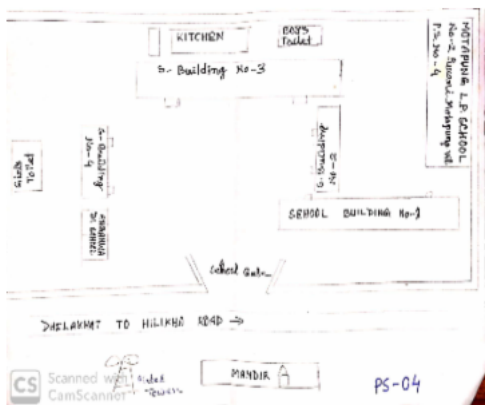

Nazri Naksha