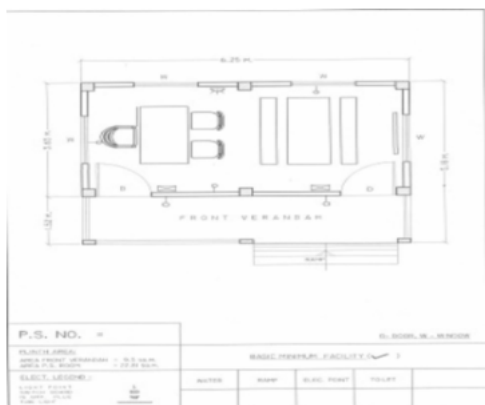

নিৰ্বাচক পঞ্জীয়ন বিষয়াৰ স্বাক্ষৰ

Nazri Naksha

Google Map View

Polling Station Building Front View

ভোটগ্ৰহন কেন্দ্ৰৰ সন্মুখৰ দৃশ্য

Cad View

Key MAP View

1 নাম : প্রবধ চুতীয়া মাতৃৰ নাম: বামেশ্বৰী চুতীয়া ঘৰ নং : 4 বয়স : 56 লিঙ্গ : পুৰুষ	JMV0414342	ফটো উপলব্ধ	2 নাম : বিনিমা ৰাভা চুতীয়া স্বামীৰ নাম: প্রবধ চুতীয়া ঘৰ নং : 4 বয়স : 50 লিঙ্গ : মহিলা	JMV0414334	ফটো উপলব্ধ	#2 3 নাম : প্রনিতা চুতীয়া পিতাৰ নাম: ভাৰিৰাম চুতীয়া ঘৰ নং : ১৯০ বয়স : 27 লিঙ্গ : মহিলা	JMV0299628	ফটো উপলব্ধ
4 নাম : মৌচুমী বৰুৱা চুতীয়া স্বামীৰ নাম: সূৰ্য্য কুমাৰ চুতীয়া ঘৰ নং : 4 বয়স : 24 লিঙ্গ : মহিলা	JMV0473595	ফটো উপলব্ধ	5 নাম : ৰাজকুমাৰ ভূমিজ পিতাৰ নাম: ঘৰ নং : 12 বয়স : 29 লিঙ্গ : পুৰুষ	JMV1475755	ফটো উপলব্ধ	6 নাম : তৰালী মৰান চাউৰক স্বামীৰ নাম: অভিনব মৰান ঘৰ নং : ১৫ বয়স : 26 লিঙ্গ : মহিলা	JMV0300251	ফটো উপলব্ধ
7 নাম : দীনেশ প্রজা পিতাৰ নাম: অমৃত প্রজা ঘৰ নং : 18 বয়স : 24 লিঙ্গ : পুৰুষ	JMV0476317	ফটো উপলব্ধ	S 8 নাম : পোনম চুতীয়া পিতাৰ নাম: দাণ্ডি চুতীয়া ঘৰ নং : 22 বয়স : 29 লিঙ্গ : মহিলা	JMV0409466	ফটো উপলব্ধ	9 নাম : পেৰিছ দূৰৰা চুতীয়া স্বামীৰ নাম: ৰাজু চুতীয়া ঘৰ নং : ২৩ বয়স : 26 লিঙ্গ : মহিলা	JMV0309989	ফটো উপলব্ধ
#2 10 নাম : ধনেশ্বৰ চুতীয়া পিতাৰ নাম: ৰজনীকান্ত চুতীয়া ঘৰ নং : ২০৪খ বয়স : 28 লিঙ্গ : পুৰুষ	JMV0289496	ফটো উপলব্ধ	# 11 নাম : চঞ্জিৱ প্রজা পিতাৰ নাম: চুৱৰি প্রজা ঘৰ নং : ৩৩ বয়স : 30 লিঙ্গ : পুৰুষ	JMV0543090	ফটো উপলব্ধ	12 নাম : পোৱিশী চুতীয়া পিতাৰ নাম: ধাৰিট চুতীয়া ঘৰ নং : 41 বয়স : 25 লিঙ্গ : মহিলা	JMV0445767	ফটো উপলব্ধ
13 নাম : লোকসী মাৰী মাতৃৰ নাম: অখানি মাৰী ঘৰ নং : 46 বয়স : 26 লিঙ্গ : মহিলা	JMV0394932	ফটো উপলব্ধ	14 নাম : টিঙ্ক কৰ্মকাৰ পিতাৰ নাম: গুবীন কৰ্মকাৰ ঘৰ নং : 51 বয়স : 42 লিঙ্গ : পুৰুষ	JMV0543124	ফটো উপলব্ধ	15 নাম : লীলাবতী গৌড় স্বামীৰ নাম: মাতাদীন গৌড় ঘৰ নং : 65 বয়স : 70 লিঙ্গ : মহিলা	JMV1474881	ফটো উপলব্ধ
S 16 নাম : সনামতী প্রজা পিতাৰ নাম: কিশাণ প্রজা ঘৰ নং : 75 বয়স : 23 লিঙ্গ : পুৰুষ	JMV0543256	ফটো উপলব্ধ	S 17 নাম : শমি মঞ্জুৰ পিতাৰ নাম: কলি মঞ্জুৰ ঘৰ নং : 76 বয়স : 27 লিঙ্গ : মহিলা	JMV0541193	ফটো উপলব্ধ	S 18 নাম : মনীষা প্রজা স্বামীৰ নাম: ধিৰেন প্রজা ঘৰ নং : 82 বয়স : 25 লিঙ্গ : মহিলা	JMV0540880	ফটো উপলব্ধ
S 19 নাম : ধীৰন প্রজা পিতাৰ নাম: বুলু প্রজা ঘৰ নং : 83 বয়স : 26 লিঙ্গ : পুৰুষ	JMV0543264	ফটো উপলব্ধ	20 নাম : নিপেন উৰাং পিতাৰ নাম: ধুমা উৰাং ঘৰ নং : 90 বয়স : 37 লিঙ্গ : পুৰুষ	JMV0193862	ফটো উপলব্ধ	21 নাম : কৃতী কুমাৰী পিতাৰ নাম: কানহাইয়া লাল গুপ্ত ঘৰ নং : 99ক বয়স : 29 লিঙ্গ : মহিলা	JMV0261172	ফটো উপলব্ধ
#2 22 নাম : জুশা প্রজা পিতাৰ নাম: ৰতন প্রজা ঘৰ নং : ৩১৩ বয়স : 22 লিঙ্গ : মহিলা	JMV1522846	ফটো উপলব্ধ	S 23 নাম : অপূৰ্ব দূৰৰা পিতাৰ নাম: দেৱেশ্বৰ দূৰৰা ঘৰ নং : 112 বয়স : 31 লিঙ্গ : পুৰুষ	IHS0076364	ফটো উপলব্ধ	# 24 নাম : অন প্রজা স্বামীৰ নাম: গবিন প্রজা ঘৰ নং : ২৭০ বয়স : 32 লিঙ্গ : মহিলা	JMV0211243	ফটো উপলব্ধ
25 নাম : অম্বিকা দূৰৰা স্বামীৰ নাম: কেশৱ দূৰৰা ঘৰ নং : 123 বয়স : 28 লিঙ্গ : মহিলা	CCY0418434	ফটো উপলব্ধ	26 নাম : দিলীপ ভূমিজ পিতাৰ নাম: কাজল ভূমিজ ঘৰ নং : ১২৬ বয়স : 32 লিঙ্গ : পুৰুষ	JMV1476167	ফটো উপলব্ধ	#2 27 নাম : মেৰী মুহন্ত স্বামীৰ নাম: নিৰুপম চুতীয়া ঘৰ নং : ১৩৬ বয়স : 30 লিঙ্গ : মহিলা	JMV0547109	ফটো উপলব্ধ
28 নাম : প্রস্তুতি চুতীয়া মৰাণ স্বামীৰ নাম: শচীন মৰাণ ঘৰ নং : 151 বয়স : 22 লিঙ্গ : মহিলা	JMV1144799	ফটো উপলব্ধ	# 29 নাম : বৰ্নালী গৌঁহাই চুতীয়া স্বামীৰ নাম: অচ্যুত চুতীয়া ঘৰ নং : ২০৪ বয়স : 25 লিঙ্গ : মহিলা	JMV0437582	ফটো উপলব্ধ	30 নাম : ৰবিন চুতীয়া পিতাৰ নাম: জয়সিং চুতীয়া ঘৰ নং : ১৭১ বয়স : 65 লিঙ্গ : পুৰুষ	JMV0001596	ফটো উপলব্ধ