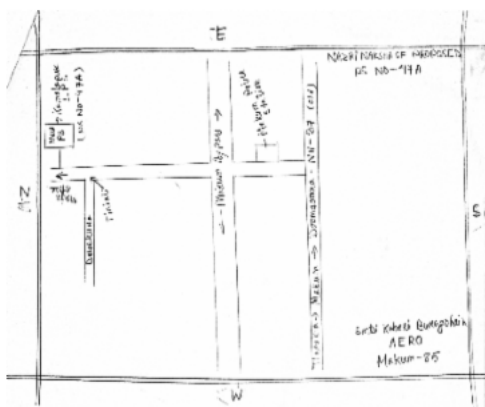

Nazri Naksha