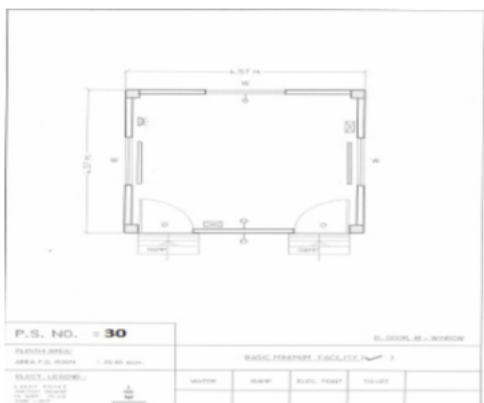

নিৰ্বাচক পঞ্জীয়ন বিষয়াৰ স্বাক্ষৰ

Nazri Naksha

Google Map View

Polling Station Building Front View

ভোটগ্ৰহন কেন্দ্ৰৰ সন্মুখৰ দৃশ্য

Cad View

Key MAP View

1 নাম : অজিত চুতীয়া পিতাৰ নাম: ব'লোৰাম ঘৰ নং : 1 বয়স : 55 লিঙ্গ : পুৰুষ	JMV2834562 ফটো উপলব্ধ	2 নাম : মদন চুতীয়া পিতাৰ নাম: ব'লোৰাম ঘৰ নং : 1 বয়স : 51 লিঙ্গ : পুৰুষ	JMV2834584 ফটো উপলব্ধ	3 নাম : অনামিকা চুতীয়া স্বামীৰ নাম: অজিত ঘৰ নং : 1 বয়স : 47 লিঙ্গ : মহিলা	JMV2834573 ফটো উপলব্ধ
4 নাম : মাইন মৰান চুতীয়া স্বামীৰ নাম: মদন চুতীয়া ঘৰ নং : 1 বয়স : 39 লিঙ্গ : মহিলা	JMV2834608 ফটো উপলব্ধ	5 নাম : যুগান্ত চেতিয়া পিতাৰ নাম: অজিত চুতীয়া ঘৰ নং : 1 বয়স : 25 লিঙ্গ : পুৰুষ	IHS0123869 ফটো উপলব্ধ	6 নাম : সুভম চেতিয়া পিতাৰ নাম: গহীন চেতিয়া ঘৰ নং : 1 বয়স : 24 লিঙ্গ : পুৰুষ	JMV1519925 ফটো উপলব্ধ
7 নাম : জুন চেতীয়া পিতাৰ নাম: বিজয় চেতীয়া ঘৰ নং : 01 বয়স : 23 লিঙ্গ : পুৰুষ	JMV0477869 ফটো উপলব্ধ	8 নাম : কপিল চেতিয়া পিতাৰ নাম: অজিত চুতীয়া ঘৰ নং : 1 বয়স : 21 লিঙ্গ : পুৰুষ	IHS0122887 ফটো উপলব্ধ	9 নাম : বান চুতীয়া স্বামীৰ নাম: বঞ্জন চুতীয়া ঘৰ নং : 1 বয়স : 41 লিঙ্গ : মহিলা	JMV2838279 ফটো উপলব্ধ
10 নাম : বিজয় চুতীয়া পিতাৰ নাম: ইন্দেশ্বৰ ঘৰ নং : 2 বয়স : 61 লিঙ্গ : পুৰুষ	JMV2834619 ফটো উপলব্ধ	11 নাম : জ্যোতি চুতীয়া স্বামীৰ নাম: বিজয় ঘৰ নং : 2 বয়স : 53 লিঙ্গ : মহিলা	JMV2834620 ফটো উপলব্ধ	12 নাম : দৌ গোহাঁই পিতাৰ নাম: তুলসী ঘৰ নং : 2 বয়স : 44 লিঙ্গ : পুৰুষ	JMV2834697 ফটো উপলব্ধ
13 নাম : পলি গোহাঁই স্বামীৰ নাম: দৌ ঘৰ নং : 2 বয়স : 43 লিঙ্গ : মহিলা	JMV2834700 ফটো উপলব্ধ	14 নাম : মনিকা দুৱৰা স্বামীৰ নাম: মিদুল দুৱৰা ঘৰ নং : 02 বয়স : 30 লিঙ্গ : মহিলা	IHS0118950 ফটো উপলব্ধ	15 নাম : বাবুল দুৱৰা পিতাৰ নাম: শৰত ঘৰ নং : 3 বয়স : 56 লিঙ্গ : পুৰুষ	JMV2834711 ফটো উপলব্ধ
16 নাম : হীৰা দুৱৰা স্বামীৰ নাম: বাবুল ঘৰ নং : 3 বয়স : 51 লিঙ্গ : মহিলা	JMV2834722 ফটো উপলব্ধ	17 নাম : বন্দী দুৱৰা স্বামীৰ নাম: ব'লেশ্বৰ দুৱৰা ঘৰ নং : 8 বয়স : 86 লিঙ্গ : মহিলা	JMV2834744 ফটো উপলব্ধ	18 নাম : ললিত দুৱৰা পিতাৰ নাম: ব'লেশ্বৰ দুৱৰা ঘৰ নং : 8 বয়স : 40 লিঙ্গ : পুৰুষ	JMV2834755 ফটো উপলব্ধ
19 নাম : ধৈৰ্য্য দুৱৰা পিতাৰ নাম: ব'লেশ্বৰ দুৱৰা ঘৰ নং : 8 বয়স : 39 লিঙ্গ : পুৰুষ	JMV2834766 ফটো উপলব্ধ	20 নাম : জানকি দুৱৰা স্বামীৰ নাম: ললিত দুৱৰা ঘৰ নং : 8 বয়স : 36 লিঙ্গ : মহিলা	JMV1424288 ফটো উপলব্ধ	21 নাম : কিৰণ দুৱৰা পিতাৰ নাম: দৈত্ৰি দুৱৰা ঘৰ নং : 8 বয়স : 30 লিঙ্গ : পুৰুষ	JMV2838622 ফটো উপলব্ধ
22 নাম : যাদৱ চেতিয়া পিতাৰ নাম: বদন চেতিয়া ঘৰ নং : 04 বয়স : 34 লিঙ্গ : পুৰুষ	JMV0347906 ফটো উপলব্ধ	23 নাম : কুমুদ দুৱৰা পিতাৰ নাম: উলক দুৱৰা ঘৰ নং : 8 বয়স : 42 লিঙ্গ : পুৰুষ	JMV1424299 ফটো উপলব্ধ	24 নাম : ৰীতামনি মৰাণ দুৱৰা স্বামীৰ নাম: কুমুদ দুৱৰা ঘৰ নং : 8 বয়স : 31 লিঙ্গ : মহিলা	JMV1424266 ফটো উপলব্ধ
25 নাম : লীলাবতী দুৱৰা স্বামীৰ নাম: মিলিকা দুৱৰা ঘৰ নং : 5 বয়স : 76 লিঙ্গ : মহিলা	JMV2834788 ফটো উপলব্ধ	26 নাম : চেনেবৰ দুৱৰা পিতাৰ নাম: মিলিকা দুৱৰা ঘৰ নং : 5 বয়স : 46 লিঙ্গ : পুৰুষ	JMV2834799 ফটো উপলব্ধ	27 নাম : কবিতা দুৱৰা স্বামীৰ নাম: চেনেবৰ দুৱৰা ঘৰ নং : 5 বয়স : 40 লিঙ্গ : মহিলা	JMV2834802 ফটো উপলব্ধ
28 নাম : নীৰব দুৱৰা পিতাৰ নাম: চেনেবৰ দুৱৰা ঘৰ নং : 05 বয়স : 22 লিঙ্গ : পুৰুষ	JMV1143353 ফটো উপলব্ধ	29 নাম : তীক্শন দুৱৰা পিতাৰ নাম: বাবুল দুৱৰা ঘৰ নং : 5 বয়স : 19 লিঙ্গ : পুৰুষ	IHS0124776 ফটো উপলব্ধ	30 নাম : বাজেশ্বৰ দুৱৰা পিতাৰ নাম: ভূবন ঘৰ নং : 6 বয়স : 66 লিঙ্গ : পুৰুষ	JMV2834813 ফটো উপলব্ধ