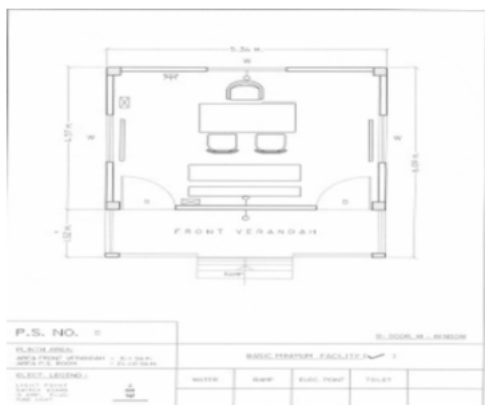

নিৰ্বাচক পঞ্জীয়ন বিষয়াৰ স্বাক্ষৰ

Nazri Naksha

Google Map View

Polling Station Building Front View

ভোটগ্ৰহন কেন্দ্ৰৰ সন্মুখৰ দৃশ্য

Cad View

Key MAP View

1 নাম : বিণা সোনাৰ স্বামীৰ নাম: দীপক সোণাৰী ঘৰ নং : 5 বয়স : 36 লিঙ্গ : মহিলা	FVC0464743 ফটো উপলব্ধ	2 নাম : পূজা উৰাং স্বামীৰ নাম: বিৰেন উৰাং ঘৰ নং : 13 বয়স : 35 লিঙ্গ : মহিলা	FVC0449348 ফটো উপলব্ধ	3 নাম : বিনা গচাই স্বামীৰ নাম: চমাৰড গচাই ঘৰ নং : 25 বয়স : 37 লিঙ্গ : মহিলা	FVC0468991 ফটো উপলব্ধ
4 নাম : পখিলা বৰাইক স্বামীৰ নাম: টিংকু বৰাইক ঘৰ নং : 45 বয়স : 27 লিঙ্গ : মহিলা	FVC0466391 ফটো উপলব্ধ	E 5 নাম : বিশাল মুখিয়াৰ পিতাৰ নাম: অশোক মুখিয়াৰ ঘৰ নং : 45 বয়স : 26 লিঙ্গ : পুৰুষ	FVC0531772 ফটো উপলব্ধ	6 নাম : ৰাজ গোসাঁই পিতাৰ নাম: সমা গোসাঁই ঘৰ নং : 47 বয়স : 22 লিঙ্গ : পুৰুষ	IHS0008094 ফটো উপলব্ধ
7 নাম : চিমা নায়ক স্বামীৰ নাম: পবন নায়ক ঘৰ নং : 55 বয়স : 28 লিঙ্গ : মহিলা	FVC0454256 ফটো উপলব্ধ	8 নাম : ৰাজিব নায়ক পিতাৰ নাম: ৰাজা নায়ক ঘৰ নং : 55 বয়স : 22 লিঙ্গ : পুৰুষ	FVC1382803 ফটো উপলব্ধ	9 নাম : অমীশা লাক্ৰা পিতাৰ নাম: টিনুচ লাক্ৰা ঘৰ নং : 56 বয়স : 25 লিঙ্গ : মহিলা	FVC0463224 ফটো উপলব্ধ
10 নাম : সুকুম্ৰি উদয় স্বামীৰ নাম: ৰবিন কৰ্মকাৰ ঘৰ নং : 58 বয়স : 39 লিঙ্গ : মহিলা	FVC0488239 ফটো উপলব্ধ	11 নাম : কেশবতী লখী স্বামীৰ নাম: সঞ্জীপ মুখিয়াৰ ঘৰ নং : 69 বয়স : 40 লিঙ্গ : মহিলা	FVC0454348 ফটো উপলব্ধ	12 নাম : সুবন্তী গছাই স্বামীৰ নাম: সঞ্জু গছাই ঘৰ নং : 69 বয়স : 32 লিঙ্গ : মহিলা	FVC0460493 ফটো উপলব্ধ
13 নাম : কাৰেন ৰাউতীয়া পিতাৰ নাম: আনন্দ ৰাউতীয়া ঘৰ নং : 78 বয়স : 26 লিঙ্গ : পুৰুষ	FVC1431451 ফটো উপলব্ধ	14 নাম : বিকাশ ৰাউতীয়া পিতাৰ নাম: আনন্দ ৰাউতীয়া ঘৰ নং : 78 বয়স : 25 লিঙ্গ : পুৰুষ	FVC0484204 ফটো উপলব্ধ	E 15 নাম : সমা গোসাঁই পিতাৰ নাম: যুগল গোসাঁই ঘৰ নং : 46 বয়স : 46 লিঙ্গ : পুৰুষ	IHS0105353 ফটো উপলব্ধ
16 নাম : সুৰজ গছাই পিতাৰ নাম: চমা গছাই ঘৰ নং : 85 বয়স : 26 লিঙ্গ : পুৰুষ	FVC0460063 ফটো উপলব্ধ	17 নাম : ডেবি গোসাঁই স্বামীৰ নাম: সুৰজ গোসাঁই ঘৰ নং : 85 বয়স : 25 লিঙ্গ : মহিলা	FVC4557229 ফটো উপলব্ধ	18 নাম : মাৰ্টিনা মুখিয়াৰ পিতাৰ নাম: নিমল মুড়া ঘৰ নং : 93 বয়স : 21 লিঙ্গ : মহিলা	IHS0100446 ফটো উপলব্ধ
19 নাম : সাৰদা দেবী স্বামীৰ নাম: কৃচনাথ চাহ ঘৰ নং : 121 বয়স : 53 লিঙ্গ : মহিলা	FVC0193292 ফটো উপলব্ধ	20 নাম : কলিনা গসাই স্বামীৰ নাম: সঞ্জয় গসাই ঘৰ নং : 130 বয়স : 26 লিঙ্গ : মহিলা	FVC4597423 ফটো উপলব্ধ	S 21 নাম : কল্লোল চুতীয়া পিতাৰ নাম: প্ৰবীৰ চুতীয়া ঘৰ নং : 137 বয়স : 19 লিঙ্গ : পুৰুষ	IHS0095695 ফটো উপলব্ধ
22 নাম : সনালী শাহ পিতাৰ নাম: মোনোথ শাহ ঘৰ নং : 138 বয়স : 25 লিঙ্গ : মহিলা	FVC1442987 ফটো উপলব্ধ	23 নাম : সন্দীপ শাহ পিতাৰ নাম: মোনোথ শাহ ঘৰ নং : 138 বয়স : 23 লিঙ্গ : পুৰুষ	FVC1442979 ফটো উপলব্ধ	24 নাম : বিজন ভূমিজ পিতাৰ নাম: মংগল ভূমিজ ঘৰ নং : 139 বয়স : 31 লিঙ্গ : পুৰুষ	FVC0443374 ফটো উপলব্ধ
25 নাম : কৃচনাথ সাহ পিতাৰ নাম: ৰামধাৰী সাহ ঘৰ নং : 156 বয়স : 56 লিঙ্গ : পুৰুষ	FVC0191411 ফটো উপলব্ধ	26 নাম : সুখদা গছাই পিতাৰ নাম: কৰমসিং গছাই ঘৰ নং : 215 বয়স : 28 লিঙ্গ : মহিলা	FVC0232959 ফটো উপলব্ধ	27 নাম : উওম বৰুৱা পিতাৰ নাম: সুকুমাৰ বৰুৱা ঘৰ নং : 220 বয়স : 38 লিঙ্গ : পুৰুষ	FVC1310550 ফটো উপলব্ধ
28 নাম : পুনিতা হৰসিংহ স্বামীৰ নাম: দেবৰু কৰ্মকাৰ ঘৰ নং : 429 খ বয়স : 43 লিঙ্গ : মহিলা	FVC1384551 ফটো উপলব্ধ	S2 29 নাম : লোখী কৰ্মকাৰ পিতাৰ নাম: ৰাজ কৰ্মকাৰ ঘৰ নং : 429 খ বয়স : 23 লিঙ্গ : মহিলা	FVC1384536 ফটো উপলব্ধ	30 নাম : ৰিতা ফুলচাঁদ স্বামীৰ নাম: মহেশ তাঁতি ঘৰ নং : 430 বয়স : 40 লিঙ্গ : মহিলা	FVC4590352 ফটো উপলব্ধ