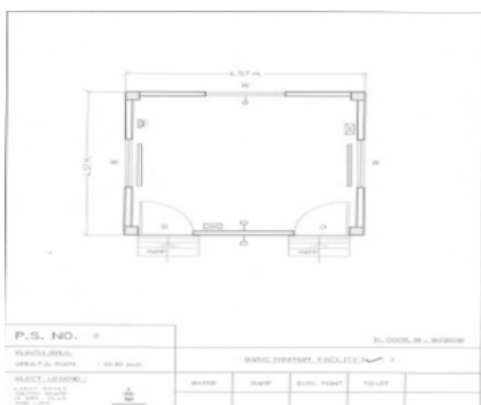

নিৰ্বাচক পঞ্জীয়ন বিষয়াৰ স্বাক্ষৰ

Nazri Naksha

Google Map View

Polling Station Building Front View

ভোটগ্ৰহন কেন্দ্ৰৰ সন্মুখৰ দৃশ্য

Cad View

Key MAP View

1 নাম : নগেন চুতীয়া পিতাৰ নাম: ৰাজেশ্বৰ চুতীয়া ঘৰ নং : 1 বয়স : 55 লিঙ্গ : পুৰুষ	FVC1374567 ফটো উপলব্ধ	2 নাম : মঞ্জলা চুতীয়া স্বামীৰ নাম: নগেন ঘৰ নং : 1 বয়স : 48 লিঙ্গ : মহিলা	FVC1374578 ফটো উপলব্ধ	3 নাম : প্ৰকাশ চেতিয়া পিতাৰ নাম: নগেন চেতিয়া ঘৰ নং : 1 বয়স : 30 লিঙ্গ : পুৰুষ	FVC0178475 ফটো উপলব্ধ
4 নাম : গুনকান্ত মণ্ডা পিতাৰ নাম: লুগুৰ ঘৰ নং : 01 বয়স : 28 লিঙ্গ : পুৰুষ	IHS0085506 ফটো উপলব্ধ	5 নাম : দিলীমাই মৰান দুৱৰা স্বামীৰ নাম: নোমল দুৱৰা ঘৰ নং : 1 বয়স : 43 লিঙ্গ : মহিলা	FVC1374589 ফটো উপলব্ধ	6 নাম : ৰাজেশ্বৰী চুতীয়া স্বামীৰ নাম: পদ্মেশ্বৰ চুতীয়া ঘৰ নং : 2 বয়স : 65 লিঙ্গ : মহিলা	FVC1374603 ফটো উপলব্ধ
7 নাম : তুলেন চুতীয়া পিতাৰ নাম: পদ্মেশ্বৰ ঘৰ নং : 2 বয়স : 45 লিঙ্গ : পুৰুষ	FVC1374614 ফটো উপলব্ধ	8 নাম : প্ৰিয়ামনি মৰাণ চুতীয়া স্বামীৰ নাম: তুলেন চুতীয়া ঘৰ নং : 2 বয়স : 34 লিঙ্গ : মহিলা	FVC1374590 ফটো উপলব্ধ	9 নাম : গুৰুৰমনি নাগ স্বামীৰ নাম: কুমনাথ ঘৰ নং : 6 বয়স : 55 লিঙ্গ : মহিলা	FVC1374647 ফটো উপলব্ধ
10 নাম : সবিতা চুতীয়া স্বামীৰ নাম: তীৰ্থ চুতীয়া ঘৰ নং : 3 বয়স : 36 লিঙ্গ : মহিলা	FVC1379551 ফটো উপলব্ধ	11 নাম : তীৰ্থনাথ চেতিয়া পিতাৰ নাম: ভৰকান্ত চেতিয়া ঘৰ নং : 3 বয়স : 36 লিঙ্গ : পুৰুষ	FVC1374658 ফটো উপলব্ধ	S2 12 নাম : জুস্তী চুতীয়া পিতাৰ নাম: ভৰকান্ত চুতীয়া ঘৰ নং : 3 বয়স : 27 লিঙ্গ : মহিলা	FVC0474510 ফটো উপলব্ধ
13 নাম : বীনা মুক্তা স্বামীৰ নাম: ৰাজেন ঘৰ নং : 8 বয়স : 52 লিঙ্গ : মহিলা	FVC1374670 ফটো উপলব্ধ	14 নাম : ফুলমনি অডেয়া পিতাৰ নাম: চাৰাম অডেয়া ঘৰ নং : 8 বয়স : 35 লিঙ্গ : মহিলা	FVC1374681 ফটো উপলব্ধ	15 নাম : দিলিপ দুৱৰা পিতাৰ নাম: গুণেশ্বৰ ঘৰ নং : 5 বয়স : 60 লিঙ্গ : পুৰুষ	FVC1374692 ফটো উপলব্ধ
16 নাম : ভবেন্দ্ৰী দুৱৰা স্বামীৰ নাম: দিলীপ ঘৰ নং : 5 বয়স : 59 লিঙ্গ : মহিলা	FVC1374705 ফটো উপলব্ধ	17 নাম : গগন দুৱৰা পিতাৰ নাম: দিলীপ দুৱৰা ঘৰ নং : 5 বয়স : 36 লিঙ্গ : পুৰুষ	FVC0320440 ফটো উপলব্ধ	18 নাম : খগেন দুৱৰা পিতাৰ নাম: দিলীপ ঘৰ নং : 5 বয়স : 36 লিঙ্গ : পুৰুষ	FVC1374727 ফটো উপলব্ধ
19 নাম : লীনা দুৱৰা স্বামীৰ নাম: খগেন দুৱৰা ঘৰ নং : 5 বয়স : 34 লিঙ্গ : মহিলা	FVC1379868 ফটো উপলব্ধ	20 নাম : অসিম চুতীয়া পিতাৰ নাম: বিৰেন চুতীয়া ঘৰ নং : 9 বয়স : 37 লিঙ্গ : পুৰুষ	FVC1374761 ফটো উপলব্ধ	21 নাম : অৰেন চুতীয়া পিতাৰ নাম: বিৰেন চুতীয়া ঘৰ নং : 9 বয়স : 37 লিঙ্গ : পুৰুষ	FVC1374783 ফটো উপলব্ধ
22 নাম : বিতুল চুতীয়া পিতাৰ নাম: বিৰেন চুতীয়া ঘৰ নং : 9 বয়স : 34 লিঙ্গ : পুৰুষ	FVC1374772 ফটো উপলব্ধ	23 নাম : জোনালী চুতীয়া স্বামীৰ নাম: বিতুল চুতীয়া ঘৰ নং : 9 বয়স : 32 লিঙ্গ : মহিলা	FVC1379700 ফটো উপলব্ধ	24 নাম : পল্লবী চুতীয়া স্বামীৰ নাম: আৰেন চুতীয়া ঘৰ নং : 7 বয়স : 32 লিঙ্গ : মহিলা	FVC4574984 ফটো উপলব্ধ
S2 25 নাম : মঙ্গল নাগ পিতাৰ নাম: বৰিষা ঘৰ নং : 8 বয়স : 65 লিঙ্গ : পুৰুষ	FVC1374794 ফটো উপলব্ধ	S2 26 নাম : আৰতি নাগ পিতাৰ নাম: মঙ্গল নাগ ঘৰ নং : 8 বয়স : 41 লিঙ্গ : মহিলা	FVC1374818 ফটো উপলব্ধ	27 নাম : বন্দীতা মহন্ত মাতৃৰ নাম: ভাতীতা মহন্ত ঘৰ নং : 8 বয়স : 34 লিঙ্গ : মহিলা	FVC1379539 ফটো উপলব্ধ
28 নাম : দেবকান্ত চুতীয়া পিতাৰ নাম: সন্তেশ্বৰ চুতীয়া ঘৰ নং : 10 বয়স : 44 লিঙ্গ : পুৰুষ	FVC1374830 ফটো উপলব্ধ	29 নাম : ৰীতা চুতীয়া স্বামীৰ নাম: বিতোপন চুতীয়া ঘৰ নং : 10 বয়স : 41 লিঙ্গ : মহিলা	FVC1374852 ফটো উপলব্ধ	30 নাম : মঞ্জলী চুতীয়া স্বামীৰ নাম: দেবকান্ত চুতীয়া ঘৰ নং : 10 বয়স : 40 লিঙ্গ : মহিলা	FVC1374841 ফটো উপলব্ধ