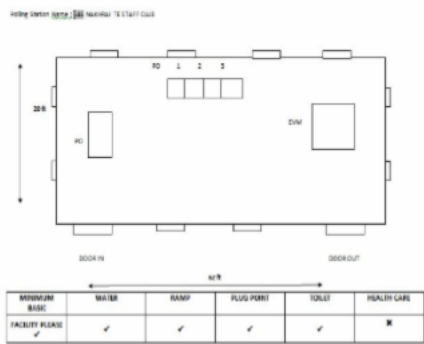

নিৰ্বাচক পঞ্জীয়ন বিষয়াৰ স্বাক্ষৰ

Nazri Naksha

Google Map View

Polling Station Building Front View

ভোটগ্রহন কেন্দ্ৰৰ সন্মুখৰ দৃশ্য

Cad View

Key MAP View

1 নাম : উদাস চাওৰা পিতাৰ নাম: মিজিক চাওৰা ঘৰ নং : 1 বয়স : 67 লিঙ্গ : পুৰুষ	JXP1424700 ফটো উপলব্ধ	2 নাম : অগ্নী চাওৰা স্বামীৰ নাম: উদাস চাওৰা ঘৰ নং : 1 বয়স : 62 লিঙ্গ : মহিলা	JXP1424711 ফটো উপলব্ধ	3 নাম : দিনবন্ধু কৰ্মকাৰ পিতাৰ নাম: ভোলেস্বৰ কৰ্মকাৰ ঘৰ নং : 1 বয়স : 60 লিঙ্গ : পুৰুষ	JXP1424664 ফটো উপলব্ধ
4 নাম : পাৰ্বতী লহাৰ স্বামীৰ নাম: সুখমন লহাৰ ঘৰ নং : 1 বয়স : 59 লিঙ্গ : মহিলা	JXP1424573 ফটো উপলব্ধ	5 নাম : ৰেন কৰ্মকাৰ স্বামীৰ নাম: দিনবন্ধু কৰ্মকাৰ ঘৰ নং : 1 বয়স : 55 লিঙ্গ : মহিলা	JXP1424675 ফটো উপলব্ধ	6 নাম : ৰাম কল পিতাৰ নাম: ধনীৰাম কল ঘৰ নং : 1 বয়স : 44 লিঙ্গ : পুৰুষ	JXP1424631 ফটো উপলব্ধ
7 নাম : জগৰচাই লোহাৰ পিতাৰ নাম: চোখমন লোহাৰ ঘৰ নং : 01 বয়স : 39 লিঙ্গ : পুৰুষ	JXP0167718 ফটো উপলব্ধ	8 নাম : চিমা কল পিতাৰ নাম: ধনীৰাম কল ঘৰ নং : 1 বয়স : 38 লিঙ্গ : মহিলা	JXP1424653 ফটো উপলব্ধ	9 নাম : কৰমচাই লোহাৰ পিতাৰ নাম: চোখমন লোহাৰ ঘৰ নং : 01 বয়স : 36 লিঙ্গ : পুৰুষ	JXP0167759 ফটো উপলব্ধ
10 নাম : শুকুৰমণী লোহাৰ স্বামীৰ নাম: সুবনছাই লোহাৰ ঘৰ নং : 1 বয়স : 36 লিঙ্গ : মহিলা	JXP0278283 ফটো উপলব্ধ	11 নাম : আছামনি কল পিতাৰ নাম: ধনীৰাম কল ঘৰ নং : 01 বয়স : 35 লিঙ্গ : মহিলা	JXP0550582 ফটো উপলব্ধ	12 নাম : আচালতা কৰ্মকাৰ পিতাৰ নাম: দিনবন্ধু কৰ্মকাৰ ঘৰ নং : 1 বয়স : 31 লিঙ্গ : মহিলা	JXP0148908 ফটো উপলব্ধ
13 নাম : অৰ্চনা লহাৰ স্বামীৰ নাম: জগৰচাই লহাৰ ঘৰ নং : 1 বয়স : 28 লিঙ্গ : মহিলা	JXP0278424 ফটো উপলব্ধ	14 নাম : চাম্পা কৰ্মকাৰ পিতাৰ নাম: দিনবন্ধু কৰ্মকাৰ ঘৰ নং : 1 বয়স : 27 লিঙ্গ : মহিলা	JXP0044610 ফটো উপলব্ধ	15 নাম : ঈশ্বৰ কৰ্মকাৰ পিতাৰ নাম: দিনবন্ধু কৰ্মকাৰ ঘৰ নং : 1 বয়স : 25 লিঙ্গ : পুৰুষ	JXP1200088 ফটো উপলব্ধ
16 নাম : গামা ভূমিজ পিতাৰ নাম: বসন্ত ভূমিজ ঘৰ নং : 2 বয়স : 72 লিঙ্গ : পুৰুষ	JXP1424697 ফটো উপলব্ধ	E 17 নাম : গাইত চাওৰা পিতাৰ নাম: মিজিক চাওৰা ঘৰ নং : 2 বয়স : 69 লিঙ্গ : পুৰুষ	JXP1424799 ফটো উপলব্ধ	18 নাম : ৰায়বাৰী চাওৰা স্বামীৰ নাম: গাইতু চাওৰা ঘৰ নং : 2 বয়স : 64 লিঙ্গ : মহিলা	JXP1424802 ফটো উপলব্ধ
E 19 নাম : ৰমেশ কুজুৰ পিতাৰ নাম: চিৰিল কুজুৰ ঘৰ নং : 2 বয়স : 62 লিঙ্গ : পুৰুষ	JXP1424722 ফটো উপলব্ধ	20 নাম : কিৰণ উৰাং স্বামীৰ নাম: ৰমেশ উৰাং ঘৰ নং : 2 বয়স : 59 লিঙ্গ : মহিলা	JXP1424733 ফটো উপলব্ধ	21 নাম : ৰুমী উৰাং পিতাৰ নাম: চমৰা উৰাং ঘৰ নং : 2 বয়স : 55 লিঙ্গ : পুৰুষ	JXP1200070 ফটো উপলব্ধ
22 নাম : দীপা ৰুমী পিতাৰ নাম: নেপালি উৰাং ঘৰ নং : 2 বয়স : 49 লিঙ্গ : মহিলা	JXP1200252 ফটো উপলব্ধ	23 নাম : বিচৰাম চাওৰা পিতাৰ নাম: গাইতু চাওৰা ঘৰ নং : 2 বয়স : 48 লিঙ্গ : পুৰুষ	JXP1424813 ফটো উপলব্ধ	24 নাম : পন্তু চাওৰা পিতাৰ নাম: গাইতু চাওৰা ঘৰ নং : 2 বয়স : 46 লিঙ্গ : পুৰুষ	JXP1424835 ফটো উপলব্ধ
25 নাম : চিলতী চাওৰা স্বামীৰ নাম: পন্তু চাওৰা ঘৰ নং : 2 বয়স : 44 লিঙ্গ : মহিলা	JXP1424846 ফটো উপলব্ধ	26 নাম : টিংকু চাওৰা পিতাৰ নাম: গায়তু চাওৰা ঘৰ নং : 2 বয়স : 44 লিঙ্গ : পুৰুষ	JXP1424857 ফটো উপলব্ধ	27 নাম : আৰতি চাওৰা স্বামীৰ নাম: বিচৰাম চাওৰা ঘৰ নং : 2 বয়স : 44 লিঙ্গ : মহিলা	JXP1424824 ফটো উপলব্ধ
28 নাম : যোচপিন কুজুৰ পিতাৰ নাম: চিৰিল কুজুৰ ঘৰ নং : 2 বয়স : 42 লিঙ্গ : মহিলা	JXP0276840 ফটো উপলব্ধ	29 নাম : ৰীমা ভূমিজ স্বামীৰ নাম: প্ৰকাশ ভূমিজ ঘৰ নং : 2 বয়স : 42 লিঙ্গ : মহিলা	JXP0551671 ফটো উপলব্ধ	30 নাম : অজিতা কুঁৱাৰী কুজুৰ পিতাৰ নাম: ৰমেশ কুজুৰ ঘৰ নং : 02 বয়স : 33 লিঙ্গ : মহিলা	JXP0555318 ফটো উপলব্ধ