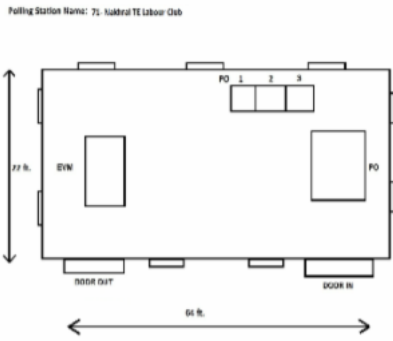

নিৰ্বাচক পঞ্জীয়ন বিষয়াৰ স্বাক্ষৰ

Nazri Naksha

Google Map View

Polling Station Building Front View

ভোটগ্ৰহন কেন্দ্ৰৰ সন্মুখৰ দৃশ্য

Cad View

Key MAP View

1 নাম : শশী ভূষণ সিং পিতাৰ নাম : বানাবাস সিং ঘৰ নং : 13 বয়স : 55 লিঙ্গ : পুৰুষ	JXP0147868 ফটো উপলব্ধ	2 নাম : অনিতা চাওৰা স্বামীৰ নাম : বীৰেন চাওৰা ঘৰ নং : 17 বয়স : 48 লিঙ্গ : মহিলা	IHS0088674 ফটো উপলব্ধ	3 নাম : প্ৰতিমা সৌৰা স্বামীৰ নাম : টিংকু চাওৰা ঘৰ নং : 18 বয়স : 28 লিঙ্গ : মহিলা	IHS0083055 ফটো উপলব্ধ
4 নাম : মহাবতী লহাৰ স্বামীৰ নাম : বিনোদ লহাৰ ঘৰ নং : 21 বয়স : 39 লিঙ্গ : মহিলা	JXP0278663 ফটো উপলব্ধ	5 নাম : মহাবীৰ কৰ্মকাৰ পিতাৰ নাম : কমল কৰ্মকাৰ ঘৰ নং : 24 বয়স : 32 লিঙ্গ : পুৰুষ	IHS0083287 ফটো উপলব্ধ	6 নাম : লখিমনি লহাৰ স্বামীৰ নাম : নিবাস লহাৰ ঘৰ নং : 26 বয়স : 65 লিঙ্গ : মহিলা	JXP1429396 ফটো উপলব্ধ
# 7 নাম : ৰাজীৱ লহাৰ পিতাৰ নাম : নিবাস লহাৰ ঘৰ নং : 26 বয়স : 38 লিঙ্গ : পুৰুষ	JXP1429421 ফটো উপলব্ধ	8 নাম : বেলা লহাৰ স্বামীৰ নাম : ৰাজীৱ লহাৰ ঘৰ নং : 26 বয়স : 33 লিঙ্গ : মহিলা	JXP0278614 ফটো উপলব্ধ	9 নাম : কিৰন লহাৰ স্বামীৰ নাম : ছটু লহাৰ ঘৰ নং : 27 বয়স : 46 লিঙ্গ : মহিলা	JXP1429681 ফটো উপলব্ধ
10 নাম : অনজ লহাৰ পিতাৰ নাম : ছটু লহাৰ ঘৰ নং : 27 বয়স : 27 লিঙ্গ : পুৰুষ	JXP0555482 ফটো উপলব্ধ	11 নাম : ৰাধা লহাৰ স্বামীৰ নাম : অনজ লহাৰ ঘৰ নং : 27 বয়স : 26 লিঙ্গ : মহিলা	JXP0385260 ফটো উপলব্ধ	12 নাম : ৰাজেশ লহাৰ পিতাৰ নাম : নন্দু লহাৰ ঘৰ নং : 28 বয়স : 39 লিঙ্গ : পুৰুষ	JXP0165795 ফটো উপলব্ধ
13 নাম : উদেশ লহাৰ পিতাৰ নাম : নন্দু লহাৰ ঘৰ নং : 28 বয়স : 36 লিঙ্গ : পুৰুষ	JXP1429761 ফটো উপলব্ধ	14 নাম : মমতাজ লহাৰ স্বামীৰ নাম : ৰাজেশ লহাৰ ঘৰ নং : 28 বয়স : 35 লিঙ্গ : মহিলা	IHS0050625 ফটো উপলব্ধ	15 নাম : সীতা লহাৰ স্বামীৰ নাম : উদেশ লহাৰ ঘৰ নং : 28 বয়স : 33 লিঙ্গ : মহিলা	JXP0035303 ফটো উপলব্ধ
16 নাম : জিতেন লহাৰ পিতাৰ নাম : চিনা লহাৰ ঘৰ নং : 29 বয়স : 52 লিঙ্গ : পুৰুষ	JXP1431421 ফটো উপলব্ধ	17 নাম : আমাবতী লহাৰ স্বামীৰ নাম : জিতেন লহাৰ ঘৰ নং : 29 বয়স : 49 লিঙ্গ : মহিলা	JXP1431432 ফটো উপলব্ধ	18 নাম : লোক্ষী লহাৰ পিতাৰ নাম : জিতেন লহাৰ ঘৰ নং : 29 বয়স : 20 লিঙ্গ : মহিলা	IHS0056184 ফটো উপলব্ধ
19 নাম : জহি লহাৰ স্বামীৰ নাম : লহৰু লহাৰ ঘৰ নং : 30 বয়স : 54 লিঙ্গ : মহিলা	JXP1431283 ফটো উপলব্ধ	# 20 নাম : কিনুদ লহাৰ পিতাৰ নাম : লহৰু লহাৰ ঘৰ নং : 30 বয়স : 39 লিঙ্গ : পুৰুষ	JXP1433654 ফটো উপলব্ধ	21 নাম : চুন লহাৰ স্বামীৰ নাম : কিনুদ লহাৰ ঘৰ নং : 30 বয়স : 30 লিঙ্গ : মহিলা	JXP0551630 ফটো উপলব্ধ
22 নাম : লক্ষ্মন লোহাৰ পিতাৰ নাম : নানু লোহাৰ ঘৰ নং : 32 বয়স : 82 লিঙ্গ : পুৰুষ	JXP1430611 ফটো উপলব্ধ	23 নাম : কমলী লোহাৰ পিতাৰ নাম : লক্ষ্মন লোহাৰ ঘৰ নং : 32 বয়স : 77 লিঙ্গ : মহিলা	JXP1430622 ফটো উপলব্ধ	# 24 নাম : আলবিশ উৰাং পিতাৰ নাম : মুৰুন্দ উৰাং ঘৰ নং : 58ক বয়স : 49 লিঙ্গ : পুৰুষ	IHS0127944 ফটো উপলব্ধ
25 নাম : অতিস লোহাৰ পিতাৰ নাম : লক্ষ্মন লোহাৰ ঘৰ নং : 32 বয়স : 40 লিঙ্গ : পুৰুষ	JXP1430655 ফটো উপলব্ধ	26 নাম : মীৰা লহাৰ স্বামীৰ নাম : অতিস লহাৰ ঘৰ নং : 32 বয়স : 40 লিঙ্গ : মহিলা	IHS0127423 ফটো উপলব্ধ	27 নাম : পাকী লহাৰ স্বামীৰ নাম : অগনু লহাৰ ঘৰ নং : 33 বয়স : 77 লিঙ্গ : মহিলা	JXP1430224 ফটো উপলব্ধ
28 নাম : অৰন লহাৰ পিতাৰ নাম : অগনু লহাৰ ঘৰ নং : 33 বয়স : 46 লিঙ্গ : পুৰুষ	JXP1430202 ফটো উপলব্ধ	29 নাম : সৰস্বতী লোহাৰ স্বামীৰ নাম : অনিত লোহাৰ ঘৰ নং : 34 বয়স : 36 লিঙ্গ : মহিলা	JXP0286419 ফটো উপলব্ধ	30 নাম : ৰঘনাথ লহাৰ পিতাৰ নাম : নিৰপত লহাৰ ঘৰ নং : 36 বয়স : 70 লিঙ্গ : পুৰুষ	JXP1430019 ফটো উপলব্ধ