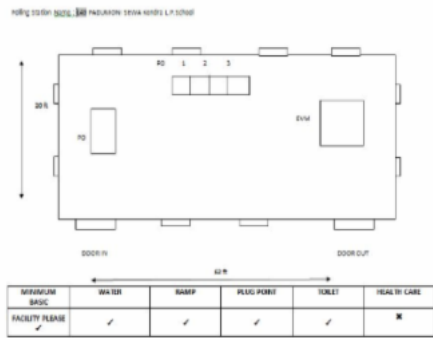

নিৰ্বাচক পঞ্জীয়ন বিষয়াৰ স্বাক্ষৰ

Nazri Naksha

Google Map View

Polling Station Building Front View

ভোটগ্ৰহন কেন্দ্ৰৰ সন্মুখৰ দৃশ্য

Cad View

Key MAP View

| | | | | | |
|---|--------------------------|---|--------------------------|---|--------------------------|
| 1 নাম : বশিমা বেখা গগৈ স্বামীৰ নাম : নিলোৎপল নেওঁগ ঘৰ নং : ১৩ বয়স : 30 লিঙ্গ : মহিলা | IHS0008144 ফটো উপলব্ধ | 2 নাম : সতেশ্বৰী ফুকন স্বামীৰ নাম : বিপুল ফুকন ঘৰ নং : 31 বয়স : 53 লিঙ্গ : মহিলা | JXP1531744 ফটো উপলব্ধ | 3 নাম : মঞ্জিত ফুকন পিতাৰ নাম : বিপুল ফুকন ঘৰ নং : 31 বয়স : 26 লিঙ্গ : পুৰুষ | JXP0085209 ফটো উপলব্ধ |
| S2 4 নাম : বঞ্জিত বাইলুং অন্যান্য : বিউটি মৌহন মোহন ঘৰ নং : 46 বয়স : 34 লিঙ্গ : পুৰুষ | IHS0043190 ফটো উপলব্ধ | S2 5 নাম : বিউটি মৌহন স্বামীৰ নাম : বঞ্জিত বাইলুং ঘৰ নং : 46 বয়স : 31 লিঙ্গ : মহিলা | IHS0045203 ফটো উপলব্ধ | S 6 নাম : পুষ্পাঞ্জলী বড়া স্বামীৰ নাম : পুলক জ্যোতি নেওঁগ ঘৰ নং : 57 বয়স : 24 লিঙ্গ : মহিলা | JMV0519108 ফটো উপলব্ধ |
| S 7 নাম : আৰতী মৰাণ স্বামীৰ নাম : লাচিত ঘৰ নং : 60 বয়স : 47 লিঙ্গ : মহিলা | FVC6939282 ফটো উপলব্ধ | 8 নাম : বাতুল দাস পিতাৰ নাম : প্ৰবিন দাস ঘৰ নং : ৭৩ বয়স : 21 লিঙ্গ : পুৰুষ | IHS0014266 ফটো উপলব্ধ | S 9 নাম : ধোনোদা গগৈ পিতাৰ নাম : কেশব দাস ঘৰ নং : ৮৮ বয়স : 40 লিঙ্গ : মহিলা | IHS0002709 ফটো উপলব্ধ |
| S 10 নাম : অঞ্জলি মৰাণ পিতাৰ নাম : যোগেন মৰাণ ঘৰ নং : 95 বয়স : 27 লিঙ্গ : মহিলা | HXX0287052 ফটো উপলব্ধ | 11 নাম : উত্তম বৰুৱা পিতাৰ নাম : উদ্দেশ্বৰ বৰুৱা ঘৰ নং : ১৩২ বয়স : 49 লিঙ্গ : পুৰুষ | JXP1459332 ফটো উপলব্ধ | 12 নাম : মনিলা বৰুৱা স্বামীৰ নাম : উত্তম বৰুৱা ঘৰ নং : ১৩২ ক বয়স : 40 লিঙ্গ : মহিলা | JXP1459343 ফটো উপলব্ধ |
| 13 নাম : পবিত্ৰ গৌহাঁই পিতাৰ নাম : অময় গৌহাঁই ঘৰ নং : ১৪০ বয়স : 67 লিঙ্গ : পুৰুষ | JXP1459627 ফটো উপলব্ধ | 14 নাম : অৰুণা গৌহাঁই স্বামীৰ নাম : পবিত্ৰ গৌহাঁই ঘৰ নং : ১৪০ বয়স : 64 লিঙ্গ : মহিলা | JXP1459638 ফটো উপলব্ধ | 15 নাম : ভাস্কৰ গৌহাঁই পিতাৰ নাম : পবিত্ৰ ঘৰ নং : ১৪০ বয়স : 39 লিঙ্গ : পুৰুষ | JXP1459650 ফটো উপলব্ধ |
| 16 নাম : কুশল গৌহাঁই পিতাৰ নাম : পবিত্ৰ গৌহাঁই ঘৰ নং : ১৪০ বয়স : 37 লিঙ্গ : পুৰুষ | JXP1459661 ফটো উপলব্ধ | 17 নাম : গীতাত্মী মৰাণ গৌহাঁই স্বামীৰ নাম : কুশল গৌহাঁই ঘৰ নং : 140 বয়স : 34 লিঙ্গ : মহিলা | JXP0544619 ফটো উপলব্ধ | 18 নাম : দেবীকা গৌহাঁই স্বামীৰ নাম : ভাস্কৰ গৌহাঁই ঘৰ নং : ১৪০ বয়স : 32 লিঙ্গ : মহিলা | JXP1930627 ফটো উপলব্ধ |
| 19 নাম : অৰ্চনা শইকীয়া গৌহাঁই স্বামীৰ নাম : মুন মুন গৌহাঁই ঘৰ নং : 140 বয়স : 32 লিঙ্গ : মহিলা | IHS0107110 ফটো উপলব্ধ | 20 নাম : প্ৰমিলা গৌহাঁই স্বামীৰ নাম : বখেশ্বৰ গৌহাঁই ঘৰ নং : ১৪০ক বয়স : 65 লিঙ্গ : মহিলা | JXP1459672 ফটো উপলব্ধ | 21 নাম : ধন গৌহাঁই পিতাৰ নাম : বখেশ্বৰ গৌহাঁই ঘৰ নং : ১৪০ক বয়স : 45 লিঙ্গ : পুৰুষ | JXP1459694 ফটো উপলব্ধ |
| 22 নাম : মুন মুন গৌহাঁই পিতাৰ নাম : বখেশ্বৰ গৌহাঁই ঘৰ নং : ১৪০ক বয়স : 40 লিঙ্গ : পুৰুষ | JXP1459683 ফটো উপলব্ধ | 23 নাম : কৰবী গৌহাঁই পিতাৰ নাম : ধন গৌহাঁই ঘৰ নং : ১৪০ক বয়স : 37 লিঙ্গ : মহিলা | JXP1463941 ফটো উপলব্ধ | 24 নাম : শোবালী গৌহাঁই পিতাৰ নাম : নাগেশ্বৰ গৌহাঁই ঘৰ নং : ১৪১ বয়স : 70 লিঙ্গ : মহিলা | JXP1459718 ফটো উপলব্ধ |
| 25 নাম : বমেন মৰাণ পিতাৰ নাম : তিলেশ্বৰ মৰাণ ঘৰ নং : ১৪৩ বয়স : 64 লিঙ্গ : পুৰুষ | JXP1459730 ফটো উপলব্ধ | 26 নাম : উষা মৰাণ স্বামীৰ নাম : বমেন মৰাণ ঘৰ নং : ১৪৩ বয়স : 60 লিঙ্গ : মহিলা | JXP1459741 ফটো উপলব্ধ | 27 নাম : জান্ত মৰাণ পিতাৰ নাম : বমেন মৰাণ ঘৰ নং : ১৪৩ বয়স : 38 লিঙ্গ : পুৰুষ | JXP1459774 ফটো উপলব্ধ |
| S 28 নাম : পম্পী মৰাণ পিতাৰ নাম : বমেন মৰাণ ঘৰ নং : ১৪৩ বয়স : 36 লিঙ্গ : মহিলা | JXP1459785 ফটো উপলব্ধ | 29 নাম : বাতুল মৰাণ পিতাৰ নাম : বমেন মৰাণ ঘৰ নং : ১৪৩ বয়স : 31 লিঙ্গ : পুৰুষ | JXP1464568 ফটো উপলব্ধ | # 30 নাম : পৰিসিতা মৰাণ স্বামীৰ নাম : জান্ত মৰাণ ঘৰ নং : ১৪৩ বয়স : 31 লিঙ্গ : মহিলা | JXP0538280 ফটো উপলব্ধ |