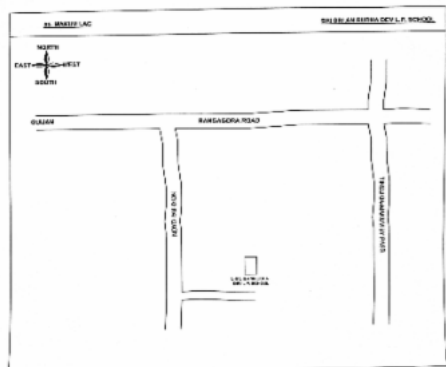

Nazri Naksha