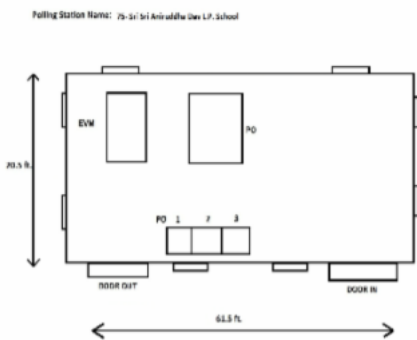

নিৰ্বাচক পঞ্জীয়ন বিষয়াৰ স্বাক্ষৰ

Nazri Naksha

Google Map View

Polling Station Building Front View

ভোটগ্ৰহন কেন্দ্ৰৰ সন্মুখৰ দৃশ্য

Cad View

Key MAP View

1 নাম : বামদেও কুমী পিতাৰ নাম: বুধুবা কুমী ঘৰ নং : 1 বয়স : 55 লিঙ্গ : পুৰুষ	JXP1454564 ফটো উপলব্ধ	2 নাম : দীপালি কুমী স্বামীৰ নাম: বামদেও কুমী ঘৰ নং : 1 বয়স : 48 লিঙ্গ : মহিলা	JXP1454575 ফটো উপলব্ধ	S 3 নাম : বুলি নেওগ স্বামীৰ নাম: অশীম নেওগ ঘৰ নং : 1 বয়স : 38 লিঙ্গ : মহিলা	JXP1454586 ফটো উপলব্ধ
4 নাম : পাপ কুমী পিতাৰ নাম: বামদেও কুমী ঘৰ নং : 1 বয়স : 31 লিঙ্গ : পুৰুষ	JXP1930423 ফটো উপলব্ধ	#2 5 নাম : বিনা কুমী স্বামীৰ নাম: পাপ কুমী ঘৰ নং : 1 বয়স : 30 লিঙ্গ : মহিলা	JXP0398644 ফটো উপলব্ধ	S 6 নাম : চুমী কুমী পিতাৰ নাম: বামদেও কুমী ঘৰ নং : 1 বয়স : 27 লিঙ্গ : মহিলা	JXP0398701 ফটো উপলব্ধ
7 নাম : নিপু কুমী পিতাৰ নাম: গনেশ কুমী ঘৰ নং : 1 বয়স : 25 লিঙ্গ : পুৰুষ	IHS0043901 ফটো উপলব্ধ	8 নাম : সুসিতা কুমী স্বামীৰ নাম: নিপু কুমী ঘৰ নং : 1 বয়স : 23 লিঙ্গ : মহিলা	IHS0043893 ফটো উপলব্ধ	S 9 নাম : নন্দিতা বৰুৱা পিতাৰ নাম: দেৱী বৰুৱা ঘৰ নং : 1 বয়স : 20 লিঙ্গ : মহিলা	IHS0003624 ফটো উপলব্ধ
10 নাম : গনেশ কুমী পিতাৰ নাম: লীলাবাবু কুমী ঘৰ নং : 1 বয়স : 45 লিঙ্গ : পুৰুষ	JXP1454597 ফটো উপলব্ধ	11 নাম : সুমিত্ৰা কুমী স্বামীৰ নাম: গনেশ কুমী ঘৰ নং : 1 বয়স : 42 লিঙ্গ : মহিলা	JXP1454600 ফটো উপলব্ধ	12 নাম : ফুলেশ্বৰী কুমী স্বামীৰ নাম: চুৰ্জন কুমী ঘৰ নং : 2 বয়স : 70 লিঙ্গ : মহিলা	JXP1454644 ফটো উপলব্ধ
13 নাম : গীতা কুমী স্বামীৰ নাম: কৃষ্ণ কুমী ঘৰ নং : 2 বয়স : 45 লিঙ্গ : মহিলা	JXP1454633 ফটো উপলব্ধ	14 নাম : শংকৰ কুমী মাতৃৰ নাম: গীতা কুমী ঘৰ নং : 2 বয়স : 21 লিঙ্গ : পুৰুষ	IHS0049635 ফটো উপলব্ধ	15 নাম : প্ৰভাবতী কুমী স্বামীৰ নাম: হৰি কুমী ঘৰ নং : 8 বয়স : 53 লিঙ্গ : মহিলা	JXP1454677 ফটো উপলব্ধ
S 16 নাম : নিপামণি শৰ্মা স্বামীৰ নাম: অজয় গগৈ ঘৰ নং : 04 বয়স : 38 লিঙ্গ : মহিলা	JXP1454791 ফটো উপলব্ধ	17 নাম : দীপামণি কুমী পিতাৰ নাম: হৰি কুমী ঘৰ নং : 8 বয়স : 27 লিঙ্গ : মহিলা	JXP0275321 ফটো উপলব্ধ	18 নাম : উজ্জল কুমী পিতাৰ নাম: হৰি কুমী ঘৰ নং : 4 বয়স : 25 লিঙ্গ : পুৰুষ	JXP0562207 ফটো উপলব্ধ
19 নাম : যোগেন কুমী পিতাৰ নাম: চুৰ্জন কুমী ঘৰ নং : 5 বয়স : 46 লিঙ্গ : পুৰুষ	JXP1454688 ফটো উপলব্ধ	20 নাম : লক্ষী কুমী স্বামীৰ নাম: যোগেন কুমী ঘৰ নং : 5 বয়স : 43 লিঙ্গ : মহিলা	JXP1454699 ফটো উপলব্ধ	21 নাম : মনোজ কুৰ্মি পিতাৰ নাম: জোগেন কুৰ্মি ঘৰ নং : 5 বয়স : 24 লিঙ্গ : পুৰুষ	IHS0049908 ফটো উপলব্ধ
22 নাম : মামণি কুৰ্মি পিতাৰ নাম: জুগন কুৰ্মি ঘৰ নং : 5 বয়স : 22 লিঙ্গ : মহিলা	IHS0049924 ফটো উপলব্ধ	23 নাম : চনো কুমী পিতাৰ নাম: চনু কুমী ঘৰ নং : 6 বয়স : 45 লিঙ্গ : পুৰুষ	JXP1454702 ফটো উপলব্ধ	24 নাম : লক্ষ্মীমণি কুমী স্বামীৰ নাম: চনু কুমী ঘৰ নং : 6 বয়স : 43 লিঙ্গ : মহিলা	JXP1454713 ফটো উপলব্ধ
25 নাম : পংকজ কুমী পিতাৰ নাম: চনো কুমী ঘৰ নং : 6 বয়স : 32 লিঙ্গ : পুৰুষ	JXP1195965 ফটো উপলব্ধ	26 নাম : ৰশ্মি কুমী স্বামীৰ নাম: পংকজ কুমী ঘৰ নং : 6 বয়স : 30 লিঙ্গ : মহিলা	JXP1197284 ফটো উপলব্ধ	27 নাম : জমুনা ঘাটোৱাৰ স্বামীৰ নাম: চনো ঘাটোৱাৰ ঘৰ নং : 6 বয়স : 26 লিঙ্গ : মহিলা	JXP1193739 ফটো উপলব্ধ
#2 28 নাম : নন্দিনী দাস পিতাৰ নাম: লক্ষন দাস ঘৰ নং : 162 বয়স : 20 লিঙ্গ : মহিলা	IHS0003749 ফটো উপলব্ধ	S 29 নাম : চুমী গগৈ স্বামীৰ নাম: ধনুৰ গগৈ ঘৰ নং : 9 বয়স : 126 লিঙ্গ : মহিলা	JXP1454780 ফটো উপলব্ধ	30 নাম : কুন্তী ৰায় ঘাটোৱাৰ স্বামীৰ নাম: মোহন ৰায় ঘাটোৱাৰ ঘৰ নং : 10 বয়স : 55 লিঙ্গ : মহিলা	JXP1454804 ফটো উপলব্ধ