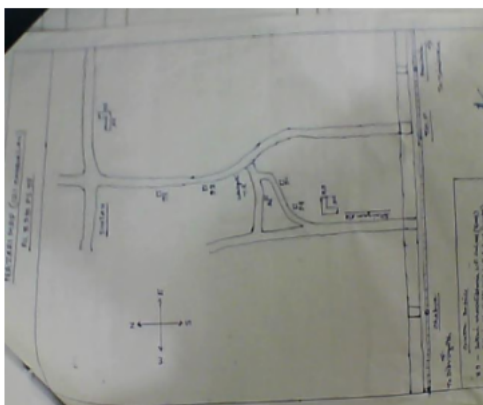

Nazri Naksha