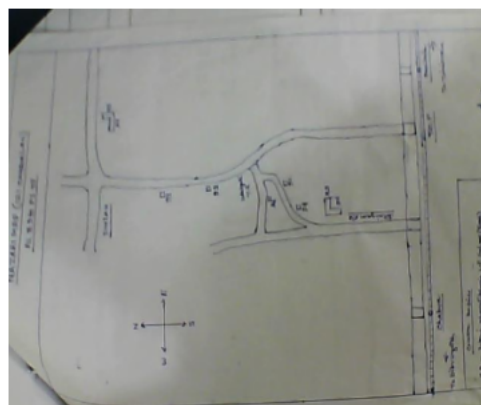

নিৰ্বাচক পঞ্জীয়ন বিষয়াৰ স্বাক্ষৰ

Nazri Naksha

Google Map View

Polling Station Building Front View

ভোটগ্ৰহন কেন্দ্ৰৰ সন্মুখৰ দৃশ্য

Cad View

Key MAP View

1 নাম : নিজাম আলী পিতাৰ নাম: ইশুব আলী ঘৰ নং : 1 বয়স : 45 লিঙ্গ : পুৰুষ	JXP9134581 ফটো উপলব্ধ	2 নাম : জবেদা বেগম স্বামীৰ নাম: নিজাম আলী ঘৰ নং : 1 বয়স : 42 লিঙ্গ : মহিলা	JXP9134592 ফটো উপলব্ধ	3 নাম : চগিৰ আলি পিতাৰ নাম: মঃ ইউচুফ আলি ঘৰ নং : 1 বয়স : 33 লিঙ্গ : পুৰুষ	JXP9140583 ফটো উপলব্ধ
4 নাম : লাল মহম্মদ পিতাৰ নাম: ইউচুফ আলি ঘৰ নং : 1 বয়স : 27 লিঙ্গ : পুৰুষ	JXP0168849 ফটো উপলব্ধ	5 নাম : চাবানা খাতুন স্বামীৰ নাম: লাল মহম্মদ ঘৰ নং : 1 বয়স : 24 লিঙ্গ : মহিলা	JXP7462641 ফটো উপলব্ধ	6 নাম : আলতাফ আলি পিতাৰ নাম: নিজাম আলি ঘৰ নং : 1 বয়স : 22 লিঙ্গ : পুৰুষ	JXP7462609 ফটো উপলব্ধ
E 7 নাম : ভীম বাহাদুৰ দৰ্জী পিতাৰ নাম: পূৰ্ণবাহাদুৰ দৰ্জী ঘৰ নং : 2 বয়স : 57 লিঙ্গ : পুৰুষ	JXP9134605 ফটো উপলব্ধ	8 নাম : গীতা দৰ্জী স্বামীৰ নাম: ভীম বাহাদুৰ দৰ্জী ঘৰ নং : 2 বয়স : 52 লিঙ্গ : মহিলা	JXP9134616 ফটো উপলব্ধ	# 9 নাম : ৰিতু গড় পিতাৰ নাম: চেতো গড় ঘৰ নং : 25 বয়স : 24 লিঙ্গ : মহিলা	JXP0368431 ফটো উপলব্ধ
S 10 নাম : মন বাহাদুৰ থাপা পিতাৰ নাম: তিলকচন্দ্ৰ থাপা ঘৰ নং : 28 বয়স : 70 লিঙ্গ : পুৰুষ	JXP9134627 ফটো উপলব্ধ	E 11 নাম : ৰূপা থাপা স্বামীৰ নাম: মন বাহাদুৰ থাপা ঘৰ নং : 28 বয়স : 65 লিঙ্গ : মহিলা	JXP9134661 ফটো উপলব্ধ	S 12 নাম : জয়মতী থাপা পিতাৰ নাম: মন বাহাদুৰ থাপা ঘৰ নং : 28 বয়স : 40 লিঙ্গ : মহিলা	JXP9134672 ফটো উপলব্ধ
E 13 নাম : বাবল থাপা পিতাৰ নাম: মন বাহাদুৰ থাপা ঘৰ নং : 28 বয়স : 88 লিঙ্গ : পুৰুষ	JXP9134649 ফটো উপলব্ধ	14 নাম : মীম বাহাদুৰ দৰ্জী পিতাৰ নাম: পূৰ্ণবাহাদুৰ দৰ্জী ঘৰ নং : 3 বয়স : 55 লিঙ্গ : পুৰুষ	JXP9134694 ফটো উপলব্ধ	15 নাম : সুলেনা দৰ্জী স্বামীৰ নাম: মীম বাহাদুৰ দৰ্জী ঘৰ নং : 3 বয়স : 51 লিঙ্গ : মহিলা	JXP9134707 ফটো উপলব্ধ
16 নাম : মইনা দৰ্জী স্বামীৰ নাম: মিনবাহাদুৰ দৰ্জী ঘৰ নং : 3 বয়স : 42 লিঙ্গ : মহিলা	JXP0240069 ফটো উপলব্ধ	17 নাম : সুভাষ বাহাদুৰ দৰ্জী পিতাৰ নাম: মীম বাহাদুৰ দৰ্জী ঘৰ নং : 3 বয়স : 34 লিঙ্গ : পুৰুষ	JXP9134683 ফটো উপলব্ধ	18 নাম : গিতা কুমাৰী দৰ্জী পিতাৰ নাম: মিনবাহাদুৰ দৰ্জী ঘৰ নং : 3 বয়স : 30 লিঙ্গ : মহিলা	JXP0000109 ফটো উপলব্ধ
19 নাম : বিকি বাহাদুৰ দৰ্জী পিতাৰ নাম: কৰ্ণ বাহাদুৰ দৰ্জী ঘৰ নং : 3 ক বয়স : 27 লিঙ্গ : পুৰুষ	JXP0408245 ফটো উপলব্ধ	20 নাম : কৰ্ণবাহাদুৰ দৰ্জী পিতাৰ নাম: পূৰ্ণবাহাদুৰ দৰ্জী ঘৰ নং : 3 ক বয়স : 51 লিঙ্গ : পুৰুষ	JXP9134718 ফটো উপলব্ধ	21 নাম : হোমা দৰ্জী স্বামীৰ নাম: কৰ্ণবাহাদুৰ দৰ্জী ঘৰ নং : 3 ক বয়স : 46 লিঙ্গ : মহিলা	JXP9134729 ফটো উপলব্ধ
22 নাম : জ্ঞানবাহাদুৰ দৰ্জী পিতাৰ নাম: এমবাহাদুৰ দৰ্জী ঘৰ নং : 8 বয়স : 45 লিঙ্গ : পুৰুষ	JXP9134752 ফটো উপলব্ধ	23 নাম : দেববাহাদুৰ দৰ্জী পিতাৰ নাম: এমবাহাদুৰ দৰ্জী ঘৰ নং : 8 বয়স : 42 লিঙ্গ : পুৰুষ	JXP9134763 ফটো উপলব্ধ	24 নাম : অনু দৰ্জী স্বামীৰ নাম: জ্ঞান বাহাদুৰ দৰ্জী ঘৰ নং : 8 বয়স : 38 লিঙ্গ : মহিলা	JXP0000166 ফটো উপলব্ধ
25 নাম : লচমী দৰ্জী স্বামীৰ নাম: দেব বাহাদুৰ দৰ্জী ঘৰ নং : 8 বয়স : 38 লিঙ্গ : মহিলা	JXP9134774 ফটো উপলব্ধ	26 নাম : কিৰণ বাহাদুৰ দৰ্জী পিতাৰ নাম: এম বাহাদুৰ দৰ্জী ঘৰ নং : 08 বয়স : 31 লিঙ্গ : পুৰুষ	JXP0414557 ফটো উপলব্ধ	27 নাম : দীপা দৰ্জী স্বামীৰ নাম: কিৰণ দৰ্জী ঘৰ নং : 08 বয়স : 28 লিঙ্গ : মহিলা	JXP0380311 ফটো উপলব্ধ
E 28 নাম : মনমায়া দৰ্জী স্বামীৰ নাম: ৰায় বাহাদুৰ দৰ্জী ঘৰ নং : 6 বয়স : 63 লিঙ্গ : মহিলা	JXP9134796 ফটো উপলব্ধ	29 নাম : হীনা দৰ্জী স্বামীৰ নাম: দিলবাহাদুৰ দৰ্জী ঘৰ নং : 6 বয়স : 54 লিঙ্গ : মহিলা	JXP9134810 ফটো উপলব্ধ	30 নাম : দিলবাহাদুৰ দৰ্জী পিতাৰ নাম: ৰায় বাহাদুৰ দৰ্জী ঘৰ নং : 6 বয়স : 47 লিঙ্গ : পুৰুষ	JXP9134809 ফটো উপলব্ধ