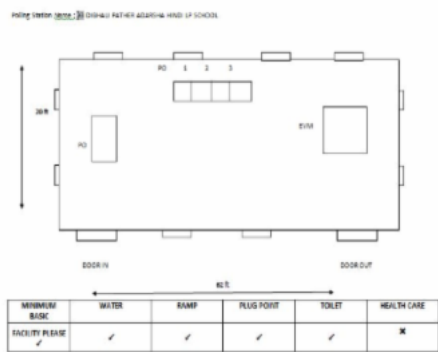

নিৰ্বাচক পঞ্জীয়ন বিষয়াৰ স্বাক্ষৰ

Nazri Naksha

Google Map View

Polling Station Building Front View

ভোটগ্ৰহন কেন্দ্ৰৰ সন্মুখৰ দৃশ্য

Cad View

Key MAP View

1 নাম : নিজাম আলী পিতাৰ নাম: ইশুব আলী ঘৰ নং : 1 বয়স : 45 লিঙ্গ : পুৰুষ	JXP9134581 ফটো উপলব্ধ	2 নাম : জবেদা বেগম স্বামীৰ নাম: নিজাম আলী ঘৰ নং : 1 বয়স : 42 লিঙ্গ : মহিলা	JXP9134592 ফটো উপলব্ধ	3 নাম : চগিৰ আলি পিতাৰ নাম: মঃ ইউচুফ আলি ঘৰ নং : 1 বয়স : 33 লিঙ্গ : পুৰুষ	JXP9140583 ফটো উপলব্ধ
4 নাম : লাল মহম্মদ পিতাৰ নাম: ইউচুফ আলি ঘৰ নং : 1 বয়স : 27 লিঙ্গ : পুৰুষ	JXP0168849 ফটো উপলব্ধ	5 নাম : চাবানা খাতুন স্বামীৰ নাম: লাল মহম্মদ ঘৰ নং : 1 বয়স : 24 লিঙ্গ : মহিলা	JXP7462641 ফটো উপলব্ধ	6 নাম : আলতাফ আলি পিতাৰ নাম: নিজাম আলি ঘৰ নং : 1 বয়স : 22 লিঙ্গ : পুৰুষ	JXP7462609 ফটো উপলব্ধ
E 7 নাম : ভীম বাহাদুৰ দৰ্জী পিতাৰ নাম: পূৰ্ণবাহাদুৰ দৰ্জী ঘৰ নং : 2 বয়স : 57 লিঙ্গ : পুৰুষ	JXP9134605 ফটো উপলব্ধ	8 নাম : গীতা দৰ্জী স্বামীৰ নাম: ভীম বাহাদুৰ দৰ্জী ঘৰ নং : 2 বয়স : 52 লিঙ্গ : মহিলা	JXP9134616 ফটো উপলব্ধ	# 9 নাম : ৰিতু গড় পিতাৰ নাম: চেতো গড় ঘৰ নং : 25 বয়স : 24 লিঙ্গ : মহিলা	JXP0368431 ফটো উপলব্ধ
S 10 নাম : মন বাহাদুৰ থাপা পিতাৰ নাম: তিলকচন্দ্ৰ থাপা ঘৰ নং : 28 বয়স : 70 লিঙ্গ : পুৰুষ	JXP9134627 ফটো উপলব্ধ	E 11 নাম : ৰূপা থাপা স্বামীৰ নাম: মন বাহাদুৰ থাপা ঘৰ নং : 28 বয়স : 65 লিঙ্গ : মহিলা	JXP9134661 ফটো উপলব্ধ	S 12 নাম : জয়মতী থাপা পিতাৰ নাম: মন বাহাদুৰ থাপা ঘৰ নং : 28 বয়স : 40 লিঙ্গ : মহিলা	JXP9134672 ফটো উপলব্ধ
E 13 নাম : বাবল থাপা পিতাৰ নাম: মন বাহাদুৰ থাপা ঘৰ নং : 28 বয়স : 88 লিঙ্গ : পুৰুষ	JXP9134649 ফটো উপলব্ধ	14 নাম : মীম বাহাদুৰ দৰ্জী পিতাৰ নাম: পূৰ্ণবাহাদুৰ দৰ্জী ঘৰ নং : 3 বয়স : 55 লিঙ্গ : পুৰুষ	JXP9134694 ফটো উপলব্ধ	15 নাম : সুলেনা দৰ্জী স্বামীৰ নাম: মীম বাহাদুৰ দৰ্জী ঘৰ নং : 3 বয়স : 51 লিঙ্গ : মহিলা	JXP9134707 ফটো উপলব্ধ
16 নাম : মইনা দৰ্জী স্বামীৰ নাম: মিনবাহাদুৰ দৰ্জী ঘৰ নং : 3 বয়স : 42 লিঙ্গ : মহিলা	JXP0240069 ফটো উপলব্ধ	17 নাম : সুভাষ বাহাদুৰ দৰ্জী পিতাৰ নাম: মীম বাহাদুৰ দৰ্জী ঘৰ নং : 3 বয়স : 34 লিঙ্গ : পুৰুষ	JXP9134683 ফটো উপলব্ধ	18 নাম : গিতা কুমাৰী দৰ্জী পিতাৰ নাম: মিনবাহাদুৰ দৰ্জী ঘৰ নং : 3 বয়স : 30 লিঙ্গ : মহিলা	JXP0000109 ফটো উপলব্ধ
19 নাম : বিকি বাহাদুৰ দৰ্জী পিতাৰ নাম: কৰ্ণ বাহাদুৰ দৰ্জী ঘৰ নং : 3 ক বয়স : 27 লিঙ্গ : পুৰুষ	JXP0408245 ফটো উপলব্ধ	20 নাম : কৰ্ণবাহাদুৰ দৰ্জী পিতাৰ নাম: পূৰ্ণবাহাদুৰ দৰ্জী ঘৰ নং : 3 ক বয়স : 51 লিঙ্গ : পুৰুষ	JXP9134718 ফটো উপলব্ধ	21 নাম : হোমা দৰ্জী স্বামীৰ নাম: কৰ্ণবাহাদুৰ দৰ্জী ঘৰ নং : 3 ক বয়স : 46 লিঙ্গ : মহিলা	JXP9134729 ফটো উপলব্ধ
22 নাম : জ্ঞানবাহাদুৰ দৰ্জী পিতাৰ নাম: এমবাহাদুৰ দৰ্জী ঘৰ নং : 8 বয়স : 45 লিঙ্গ : পুৰুষ	JXP9134752 ফটো উপলব্ধ	23 নাম : দেববাহাদুৰ দৰ্জী পিতাৰ নাম: এমবাহাদুৰ দৰ্জী ঘৰ নং : 8 বয়স : 42 লিঙ্গ : পুৰুষ	JXP9134763 ফটো উপলব্ধ	24 নাম : অনু দৰ্জী স্বামীৰ নাম: জ্ঞান বাহাদুৰ দৰ্জী ঘৰ নং : 8 বয়স : 38 লিঙ্গ : মহিলা	JXP0000166 ফটো উপলব্ধ
25 নাম : লচমী দৰ্জী স্বামীৰ নাম: দেব বাহাদুৰ দৰ্জী ঘৰ নং : 8 বয়স : 38 লিঙ্গ : মহিলা	JXP9134774 ফটো উপলব্ধ	26 নাম : কিৰণ বাহাদুৰ দৰ্জী পিতাৰ নাম: এম বাহাদুৰ দৰ্জী ঘৰ নং : 08 বয়স : 31 লিঙ্গ : পুৰুষ	JXP0414557 ফটো উপলব্ধ	27 নাম : দীপা দৰ্জী স্বামীৰ নাম: কিৰণ দৰ্জী ঘৰ নং : 08 বয়স : 28 লিঙ্গ : মহিলা	JXP0380311 ফটো উপলব্ধ
E 28 নাম : মনমায়া দৰ্জী স্বামীৰ নাম: ৰায় বাহাদুৰ দৰ্জী ঘৰ নং : 6 বয়স : 63 লিঙ্গ : মহিলা	JXP9134796 ফটো উপলব্ধ	29 নাম : হীনা দৰ্জী স্বামীৰ নাম: দিলবাহাদুৰ দৰ্জী ঘৰ নং : 6 বয়স : 54 লিঙ্গ : মহিলা	JXP9134810 ফটো উপলব্ধ	30 নাম : দিলবাহাদুৰ দৰ্জী পিতাৰ নাম: ৰায় বাহাদুৰ দৰ্জী ঘৰ নং : 6 বয়স : 47 লিঙ্গ : পুৰুষ	JXP9134809 ফটো উপলব্ধ