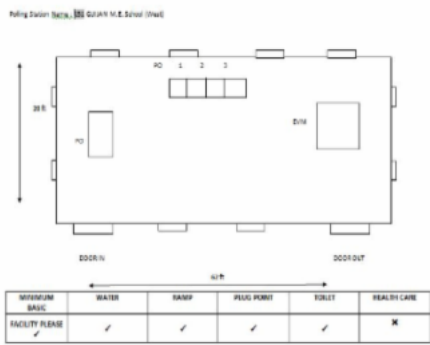

নিৰ্বাচক পঞ্জীয়ন বিষয়াৰ স্বাক্ষৰ

Nazri Naksha

Google Map View

Polling Station Building Front View

ভোটগ্ৰহন কেন্দ্ৰৰ সন্মুখৰ দৃশ্য

Cad View

Key MAP View

<p>E 1 JXP1474562</p> <p>নাম : গৰে লামা পিতাৰ নাম: ধনবাহাদুৰ লামা ঘৰ নং : ১ বয়স : 66 লিঙ্গ : পুৰুষ</p> <p>ফটো উপলব্ধ</p>	<p>2 JXP1474584</p> <p>নাম : বাধা লামা স্বামীৰ নাম: গৰে লামা ঘৰ নং : ১ বয়স : 65 লিঙ্গ : মহিলা</p> <p>ফটো উপলব্ধ</p>	<p>3 JXP0353672</p> <p>নাম : বতেশ্বৰ দাস পিতাৰ নাম: কুলচন্দ্ৰ দাস ঘৰ নং : ০১ বয়স : 58 লিঙ্গ : পুৰুষ</p> <p>ফটো উপলব্ধ</p>
<p>E 4 JXP1474619</p> <p>নাম : চন্দন লামা পিতাৰ নাম: ধনবাহাদুৰ লামা ঘৰ নং : ১ বয়স : 52 লিঙ্গ : পুৰুষ</p> <p>ফটো উপলব্ধ</p>	<p>5 JXP1474620</p> <p>নাম : বাজু লামা পিতাৰ নাম: গৰে লামা ঘৰ নং : ১ বয়স : 49 লিঙ্গ : পুৰুষ</p> <p>ফটো উপলব্ধ</p>	<p>6 JXP1474631</p> <p>নাম : বাণী লামা পিতাৰ নাম: গৰে লামা ঘৰ নং : ১ বয়স : 45 লিঙ্গ : মহিলা</p> <p>ফটো উপলব্ধ</p>
<p>7 JXP1474642</p> <p>নাম : বকী লামা পিতাৰ নাম: গৰে লামা ঘৰ নং : ১ বয়স : 43 লিঙ্গ : পুৰুষ</p> <p>ফটো উপলব্ধ</p>	<p># 8 JXP1474653</p> <p>নাম : ববি লামা পিতাৰ নাম: বাৰবল লামা ঘৰ নং : ১ বয়স : 40 লিঙ্গ : পুৰুষ</p> <p>ফটো উপলব্ধ</p>	<p>9 JXP1474664</p> <p>নাম : বিংকু লামা পিতাৰ নাম: গৰে লামা ঘৰ নং : ১ বয়স : 41 লিঙ্গ : পুৰুষ</p> <p>ফটো উপলব্ধ</p>
<p>10 JXP0354753</p> <p>নাম : চন্দ্ৰমা দাস স্বামীৰ নাম: বতেশ্বৰ দাশ ঘৰ নং : ০১ বয়স : 39 লিঙ্গ : মহিলা</p> <p>ফটো উপলব্ধ</p>	<p>11 JXP1931255</p> <p>নাম : অনিতা লামা স্বামীৰ নাম: ববী লামা ঘৰ নং : ০১ বয়স : 36 লিঙ্গ : মহিলা</p> <p>ফটো উপলব্ধ</p>	<p>12 JXP1474686</p> <p>নাম : সাগৰ খাড়াইয়া পিতাৰ নাম: লজেন খাড়াইয়া ঘৰ নং : ২ বয়স : 46 লিঙ্গ : পুৰুষ</p> <p>ফটো উপলব্ধ</p>
<p>E 13 JXP1474697</p> <p>নাম : দেবাৰী খাড়াইয়া পিতাৰ নাম: লজেন খাড়াইয়া ঘৰ নং : ২ বয়স : 42 লিঙ্গ : মহিলা</p> <p>ফটো উপলব্ধ</p>	<p>14 JXP1931211</p> <p>নাম : বাবুল খাড়াইয়া পিতাৰ নাম: লজেন খাড়াইয়া ঘৰ নং : ২ বয়স : 37 লিঙ্গ : পুৰুষ</p> <p>ফটো উপলব্ধ</p>	<p>15 JXP1931222</p> <p>নাম : আৰতী খাড়াইয়া স্বামীৰ নাম: বাবুল খাড়াইয়া ঘৰ নং : ২ বয়স : 35 লিঙ্গ : মহিলা</p> <p>ফটো উপলব্ধ</p>
<p>16 JXP1474722</p> <p>নাম : দিপালী দাস পিতাৰ নাম: চিত্তৰঞ্জন দাস ঘৰ নং : ৩ বয়স : 53 লিঙ্গ : মহিলা</p> <p>ফটো উপলব্ধ</p>	<p>17 JXP1474744</p> <p>নাম : ভাৰতী দাস পিতাৰ নাম: চিত্তৰঞ্জন দাস ঘৰ নং : ৩ বয়স : 46 লিঙ্গ : মহিলা</p> <p>ফটো উপলব্ধ</p>	<p>18 JXP1474755</p> <p>নাম : আৰতী দাস পিতাৰ নাম: চিত্তৰঞ্জন দাস ঘৰ নং : ৩ বয়স : 41 লিঙ্গ : মহিলা</p> <p>ফটো উপলব্ধ</p>
<p>19 JXP0372318</p> <p>নাম : বাৰী গগৈ পিতাৰ নাম: ত্ৰিদিব গগৈ ঘৰ নং : ০৩ বয়স : 27 লিঙ্গ : মহিলা</p> <p>ফটো উপলব্ধ</p>	<p>20 JXP1474777</p> <p>নাম : দীপক খাড়াইয়া পিতাৰ নাম: মঙ্গল খাড়াইয়া ঘৰ নং : ৪ বয়স : 46 লিঙ্গ : পুৰুষ</p> <p>ফটো উপলব্ধ</p>	<p>21 JXP1479330</p> <p>নাম : নিপামনি শৰ্মা স্বামীৰ নাম: মনিমাধৱ শৰ্মা ঘৰ নং : ৪ বয়স : 44 লিঙ্গ : মহিলা</p> <p>ফটো উপলব্ধ</p>
<p>22 JXP1474788</p> <p>নাম : বৰখনি খাড়াইয়া স্বামীৰ নাম: দীপক খাড়াইয়া ঘৰ নং : ৪ বয়স : 43 লিঙ্গ : মহিলা</p> <p>ফটো উপলব্ধ</p>	<p>E 23 JXP1474813</p> <p>নাম : দেব খাৰীয়া পিতাৰ নাম: বেংতা খাড়াইয়া ঘৰ নং : ৫ বয়স : 67 লিঙ্গ : পুৰুষ</p> <p>ফটো উপলব্ধ</p>	<p>24 JXP1474824</p> <p>নাম : চিলা খাড়াইয়া স্বামীৰ নাম: দেব খাৰীয়া ঘৰ নং : ৫ বয়স : 56 লিঙ্গ : মহিলা</p> <p>ফটো উপলব্ধ</p>
<p>25 JXP0414623</p> <p>নাম : চাজমা তাঁতি স্বামীৰ নাম: হৰিচৰণ তাঁতি ঘৰ নং : ৫ক বয়স : 32 লিঙ্গ : মহিলা</p> <p>ফটো উপলব্ধ</p>	<p>26 JXP0267849</p> <p>নাম : অমিত খাৰিয়া পিতাৰ নাম: দেৱ খাৰিয়া ঘৰ নং : ৫ক বয়স : 37 লিঙ্গ : পুৰুষ</p> <p>ফটো উপলব্ধ</p>	<p>27 JXP0268086</p> <p>নাম : পাৰ্বতী খাৰিয়া স্বামীৰ নাম: অমিত খাৰিয়া ঘৰ নং : ৫ক বয়স : 31 লিঙ্গ : মহিলা</p> <p>ফটো উপলব্ধ</p>
<p>S 28 JXP0380220</p> <p>নাম : যোগিতা প্ৰধান স্বামীৰ নাম: মনুজ তাঁতি ঘৰ নং : ০৫ক বয়স : 30 লিঙ্গ : মহিলা</p> <p>ফটো উপলব্ধ</p>	<p>29 JXP0143065</p> <p>নাম : বাজু খাৰিয়া পিতাৰ নাম: দেব খাৰিয়া ঘৰ নং : ৫খ বয়স : 30 লিঙ্গ : পুৰুষ</p> <p>ফটো উপলব্ধ</p>	<p>30 IHS0023069</p> <p>নাম : পূজা খাৰিয়া পিতাৰ নাম: অমসু খাৰিয়া ঘৰ নং : 6 ক বয়স : 21 লিঙ্গ : মহিলা</p> <p>ফটো উপলব্ধ</p>