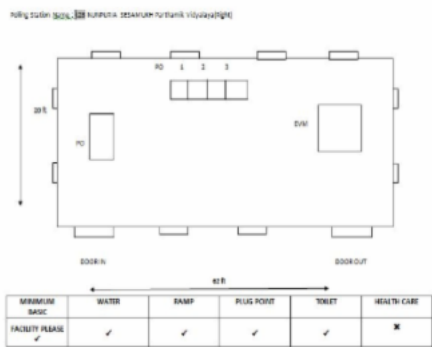

নিৰ্বাচক পঞ্জীয়ন বিষয়াৰ স্বাক্ষৰ

Nazri Naksha

Google Map View

Polling Station Building Front View

ভোটগ্ৰহন কেন্দ্ৰৰ সন্মুখৰ দৃশ্য

Cad View

Key MAP View