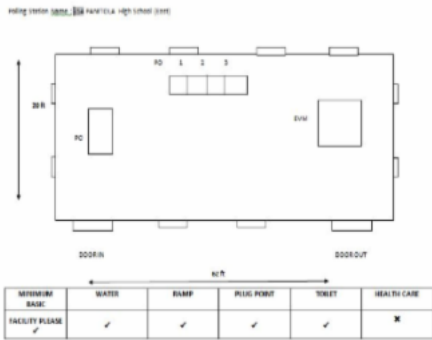

নিৰ্বাচক পঞ্জীয়ন বিষয়াৰ স্বাক্ষৰ

Nazri Naksha

Google Map View

Polling Station Building Front View

ভোটগ্ৰহন কেন্দ্ৰৰ সন্মুখৰ দৃশ্য

Cad View

Key MAP View

বিধানসভা সমষ্টিৰ নম্বৰ আৰু নাম : 85-মাকুম
অংশৰ নম্বৰ আৰু নাম : 1-পানীতোলা চাহ বাগিছা