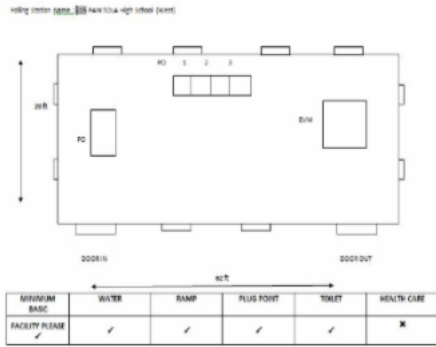

নিৰ্বাচক পঞ্জীয়ন বিষয়াৰ স্বাক্ষৰ

Nazri Naksha

Google Map View

Polling Station Building Front View

ভোটগ্ৰহন কেন্দ্ৰৰ সন্মুখৰ দৃশ্য

Cad View

Key MAP View

1 নাম : গোপাল আগৰৱালা পিতাৰ নাম: স্বৰ্গীয় বালোৰাম আগৰৱালা ঘৰ নং : 1 বয়স : 72 লিঙ্গ : পুৰুষ	JXP1124590 ফটো উপলব্ধ	2 নাম : বিনোদ আগৰৱালা পিতাৰ নাম: বালুৰাম আগৰৱালা ঘৰ নং : 1 বয়স : 69 লিঙ্গ : পুৰুষ	JXP1155787 ফটো উপলব্ধ	E 3 নাম : পবন আগৰৱালা পিতাৰ নাম: বালোৰাম আগৰৱালা ঘৰ নং : 1 বয়স : 66 লিঙ্গ : পুৰুষ	JXP1124636 ফটো উপলব্ধ
4 নাম : শকুন্তলা দেৱী আগৰৱালা স্বামীৰ নাম: গোপাল আগৰৱালা ঘৰ নং : 1 বয়স : 66 লিঙ্গ : মহিলা	JXP1155795 ফটো উপলব্ধ	5 নাম : পুষ্পাদেৱী আগৰৱালা স্বামীৰ নাম: বিনোদ আগৰৱালা ঘৰ নং : 1 বয়স : 65 লিঙ্গ : মহিলা	JXP1124625 ফটো উপলব্ধ	6 নাম : প্ৰদীপ আগৰৱালা পিতাৰ নাম: বালুৰাম আগৰৱালা ঘৰ নং : 1 বয়স : 63 লিঙ্গ : পুৰুষ	JXP1155837 ফটো উপলব্ধ
7 নাম : কবিতা আগৰৱালা স্বামীৰ নাম: প্ৰদীপ আগৰৱালা ঘৰ নং : 1 বয়স : 54 লিঙ্গ : মহিলা	JXP1155571 ফটো উপলব্ধ	8 নাম : ৰঞ্জনা দেৱী আগৰৱালা স্বামীৰ নাম: পবন আগৰৱালা ঘৰ নং : 1 বয়স : 53 লিঙ্গ : মহিলা	JXP1124647 ফটো উপলব্ধ	9 নাম : পুনিত আগৰৱালা পিতাৰ নাম: গোপাল আগৰৱালা ঘৰ নং : 1 বয়স : 40 লিঙ্গ : পুৰুষ	JXP1154772 ফটো উপলব্ধ
S 10 নাম : নিচু আত্ৰালা পিতাৰ নাম: বিনোদ আত্ৰালা ঘৰ নং : 1 বয়স : 36 লিঙ্গ : মহিলা	JXP1124670 ফটো উপলব্ধ	11 নাম : এশ্বৰীয়া আগৰৱালা পিতাৰ নাম: বিনোদ আগৰৱালা ঘৰ নং : 1 বয়স : 32 লিঙ্গ : মহিলা	JXP1943482 ফটো উপলব্ধ	12 নাম : শ্ৰেয়া আগৰৱালা পিতাৰ নাম: প্ৰদীপ আগৰৱালা ঘৰ নং : 1 বয়স : 27 লিঙ্গ : মহিলা	JXP1154863 ফটো উপলব্ধ
13 নাম : শিবশঙ্কৰ প্ৰসাদ চাহ পিতাৰ নাম: স্বৰ্গীয় গোলোৱাৰ চন্দ্ৰ চাহ ঘৰ নং : 2 বয়স : 76 লিঙ্গ : পুৰুষ	JXP1124692 ফটো উপলব্ধ	14 নাম : সুৰেশ চাহ পিতাৰ নাম: শিবশঙ্কৰ প্ৰসাদ চাহ ঘৰ নং : 2 বয়স : 52 লিঙ্গ : পুৰুষ	JXP1124716 ফটো উপলব্ধ	15 নাম : সুজিত প্ৰসাদ চাহ পিতাৰ নাম: শিবশঙ্কৰ চাহ ঘৰ নং : 2 বয়স : 51 লিঙ্গ : পুৰুষ	JXP1124738 ফটো উপলব্ধ
16 নাম : সঞ্জয় কুমাৰ চাহ পিতাৰ নাম: শিবশঙ্কৰ প্ৰসাদ চাহ ঘৰ নং : 2 বয়স : 49 লিঙ্গ : পুৰুষ	JXP1124749 ফটো উপলব্ধ	17 নাম : কবিতা চাহ স্বামীৰ নাম: সুৰেশ চাহ ঘৰ নং : 2 বয়স : 48 লিঙ্গ : মহিলা	JXP1124727 ফটো উপলব্ধ	S 18 নাম : সুনিতা চাহ স্বামীৰ নাম: সুজিত প্ৰসাদ চাহ ঘৰ নং : 2 বয়স : 39 লিঙ্গ : মহিলা	JXP1124750 ফটো উপলব্ধ
19 নাম : অঞ্জলী চাহ স্বামীৰ নাম: সঞ্জয় কুমাৰ চাহ ঘৰ নং : 2 বয়স : 37 লিঙ্গ : মহিলা	JXP1124761 ফটো উপলব্ধ	20 নাম : সঞ্জীৱ কুমাৰ চেতিয়া পিতাৰ নাম: দুলাল চন্দ্ৰ চেতিয়া ঘৰ নং : 3 বয়স : 61 লিঙ্গ : পুৰুষ	DCZ1892882 ফটো উপলব্ধ	21 নাম : মেঘালী চেতিয়া স্বামীৰ নাম: সঞ্জীৱ কুমাৰ চেতিয়া ঘৰ নং : 3 বয়স : 56 লিঙ্গ : মহিলা	QDM0021923 ফটো উপলব্ধ
22 নাম : মৌসোম ৰাজ চেতিয়া পিতাৰ নাম: সঞ্জীৱ কুমাৰ চেতিয়া ঘৰ নং : 3 বয়স : 30 লিঙ্গ : পুৰুষ	QDM0020156 ফটো উপলব্ধ	# 23 নাম : ৰাজ কিশোৰ প্ৰসাদ পিতাৰ নাম: স্বৰ্গীয় শান্তা শ্বাহ ঘৰ নং : 8 বয়স : 68 লিঙ্গ : পুৰুষ	JXP1124772 ফটো উপলব্ধ	24 নাম : সুগিয়া শ্বাহ স্বামীৰ নাম: ৰাজকিছুৰ শ্বাহ ঘৰ নং : 8 বয়স : 64 লিঙ্গ : মহিলা	JXP1124783 ফটো উপলব্ধ
25 নাম : মনোজ শ্বাহ পিতাৰ নাম: ৰাজকিছুৰ শ্বাহ ঘৰ নং : 8 বয়স : 49 লিঙ্গ : পুৰুষ	JXP1124794 ফটো উপলব্ধ	# 26 নাম : প্ৰদীপ শ্বাহ পিতাৰ নাম: ৰাজকিশোৰ শ্বাহ ঘৰ নং : 8 বয়স : 45 লিঙ্গ : পুৰুষ	JXP1124807 ফটো উপলব্ধ	27 নাম : নীলম শ্বাহ স্বামীৰ নাম: প্ৰদীপ শ্বাহ ঘৰ নং : 8 বয়স : 40 লিঙ্গ : মহিলা	JXP7452048 ফটো উপলব্ধ
28 নাম : ৰীমা চাহ পিতাৰ নাম: ৰাজকিছুৰ চাহ ঘৰ নং : 8 বয়স : 39 লিঙ্গ : মহিলা	JXP1124818 ফটো উপলব্ধ	29 নাম : সঞ্জ কুমাৰী স্বামীৰ নাম: মনোজ শ্বাহ ঘৰ নং : 8 বয়স : 32 লিঙ্গ : মহিলা	JXP7452030 ফটো উপলব্ধ	30 নাম : লালন প্ৰসাদ গুপ্তা পিতাৰ নাম: স্বৰ্গীয় গনেশ গুপ্তা ঘৰ নং : 5 বয়স : 52 লিঙ্গ : পুৰুষ	JXP1124829 ফটো উপলব্ধ