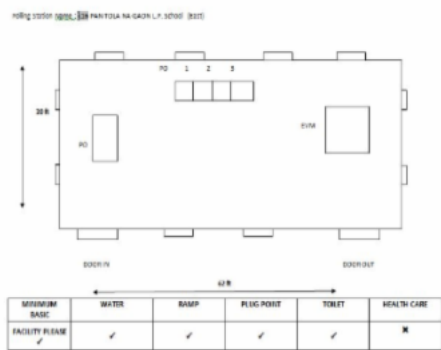

নিৰ্বাচক পঞ্জীয়ন বিষয়াৰ স্বাক্ষৰ

Nazri Naksha

Google Map View

Polling Station Building Front View

ভোটগ্ৰহন কেন্দ্ৰৰ সন্মুখৰ দৃশ্য

Cad View

Key MAP View

1 নাম : স্বৰধনজোলি লোধী স্বামীৰ নাম: বাধেশ্যাম লোধী ঘৰ নং : 3 বয়স : 27 লিঙ্গ : মহিলা	JXP7479553 ফটো উপলব্ধ	2 নাম : মীনা বড়া সোনোৱাল স্বামীৰ নাম: গিৰিন সোনোৱাল ঘৰ নং : 33 বয়স : 33 লিঙ্গ : মহিলা	JXP0469973 ফটো উপলব্ধ	S 3 নাম : দিলিপ সোনোৱাল পিতাৰ নাম: গনক সোনোৱাল ঘৰ নং : 36 বয়স : 56 লিঙ্গ : পুৰুষ	JXP1134583 ফটো উপলব্ধ
S 4 নাম : ভানুমতি সোনোৱাল স্বামীৰ নাম: দিলীপ সোনোৱাল ঘৰ নং : 50 বয়স : 50 লিঙ্গ : মহিলা	JXP1134594 ফটো উপলব্ধ	5 নাম : গিৰিণ সোনোৱাল পিতাৰ নাম: দিলীপ সোনোৱাল ঘৰ নং : 33 বয়স : 33 লিঙ্গ : পুৰুষ	JXP1134572 ফটো উপলব্ধ	S 6 নাম : নেহা চাহু মাতৃৰ নাম: সঞ্জীতা চাহু ঘৰ নং : 8 বয়স : 23 লিঙ্গ : মহিলা	JXP0470328 ফটো উপলব্ধ
7 নাম : মল্লিকা মৰাণ গোঁহাঁই স্বামীৰ নাম: ৰাতুল গোঁহাঁই ঘৰ নং : 8 বয়স : 36 লিঙ্গ : মহিলা	JXP0154211 ফটো উপলব্ধ	8 নাম : পংখী বৰুৱা পিতাৰ নাম: লোহিত বৰুৱা ঘৰ নং : 27 বয়স : 27 লিঙ্গ : মহিলা	JXP0161190 ফটো উপলব্ধ	9 নাম : তুষাৰ প্ৰতিম বৰুৱা পিতাৰ নাম: লোহিত বৰুৱা ঘৰ নং : 8 বয়স : 24 লিঙ্গ : পুৰুষ	JXP0472035 ফটো উপলব্ধ
10 নাম : সুজল গোঁহাঁই পিতাৰ নাম: ৰজত গোঁহাঁই ঘৰ নং : 4 বয়স : 21 লিঙ্গ : পুৰুষ	IHS0114140 ফটো উপলব্ধ	11 নাম : ৰানী গোঁহাঁই পিতাৰ নাম: ৰজত গোঁহাঁই ঘৰ নং : 8 বয়স : 26 লিঙ্গ : মহিলা	JXP0530022 ফটো উপলব্ধ	12 নাম : চান্ত গোঁহাঁই পিতাৰ নাম: দীপক গোঁহাঁই ঘৰ নং : 8 বয়স : 24 লিঙ্গ : পুৰুষ	JXP0470377 ফটো উপলব্ধ
13 নাম : দিলীপ গোঁহাঁই পিতাৰ নাম: বুধেশ্বৰ গোঁহাঁই ঘৰ নং : 8 বয়স : 71 লিঙ্গ : পুৰুষ	JXP1134652 ফটো উপলব্ধ	14 নাম : বীনা গোঁহাঁই স্বামীৰ নাম: দিলীপ গোঁহাঁই ঘৰ নং : 69 বয়স : 69 লিঙ্গ : মহিলা	JXP1134663 ফটো উপলব্ধ	15 নাম : দীপক গোঁহাঁই পিতাৰ নাম: দিলীপ গোঁহাঁই ঘৰ নং : 8 বয়স : 51 লিঙ্গ : পুৰুষ	JXP1134674 ফটো উপলব্ধ
16 নাম : কুচুমী গোঁহাঁই স্বামীৰ নাম: দীপক গোঁহাঁই ঘৰ নং : 8 বয়স : 49 লিঙ্গ : মহিলা	JXP1134685 ফটো উপলব্ধ	17 নাম : ৰজত গোঁহাঁই পিতাৰ নাম: দিলীপ গোঁহাঁই ঘৰ নং : 8 বয়স : 49 লিঙ্গ : পুৰুষ	JXP1134696 ফটো উপলব্ধ	18 নাম : মামনি গোঁহাঁই স্বামীৰ নাম: ৰজত গোঁহাঁই ঘৰ নং : 8 বয়স : 49 লিঙ্গ : মহিলা	JXP1134709 ফটো উপলব্ধ
19 নাম : বিনিতা বৰুৱা স্বামীৰ নাম: লোহিত বৰুৱা ঘৰ নং : 8 বয়স : 46 লিঙ্গ : মহিলা	JXP1134641 ফটো উপলব্ধ	20 নাম : ৰাতুল গোঁহাঁই পিতাৰ নাম: দিলীপ গোঁহাঁই ঘৰ নং : 8 বয়স : 45 লিঙ্গ : পুৰুষ	JXP1134710 ফটো উপলব্ধ	21 নাম : কিৰণ দেৱী স্বামীৰ নাম: ৰূপকিশোৰ তেবাৰী ঘৰ নং : 5 বয়স : 82 লিঙ্গ : মহিলা	JXP1134721 ফটো উপলব্ধ
22 নাম : সঞ্জয় তেবাৰী পিতাৰ নাম: ৰূপকিশোৰ তেবাৰী ঘৰ নং : 5 বয়স : 48 লিঙ্গ : পুৰুষ	JXP1134732 ফটো উপলব্ধ	23 নাম : অজয় তেবাৰী পিতাৰ নাম: ৰূপকিশোৰ তেবাৰী ঘৰ নং : 5 বয়স : 46 লিঙ্গ : পুৰুষ	JXP1134743 ফটো উপলব্ধ	24 নাম : ববীতা মিশ্ৰা স্বামীৰ নাম: বিৰেন্দ্ৰ মিশ্ৰা ঘৰ নং : 5 বয়স : 43 লিঙ্গ : মহিলা	JXP0469924 ফটো উপলব্ধ
25 নাম : কান্তি তিৱাৰী স্বামীৰ নাম: অজয় তিৱাৰী ঘৰ নং : 5 বয়স : 38 লিঙ্গ : মহিলা	JXP0471995 ফটো উপলব্ধ	26 নাম : লক্ষী তিৱাৰী স্বামীৰ নাম: সঞ্জয় তিৱাৰী ঘৰ নং : 5 বয়স : 38 লিঙ্গ : মহিলা	JXP0471920 ফটো উপলব্ধ	27 নাম : প্ৰিয়া মিশ্ৰা পিতাৰ নাম: বিৰেন্দ্ৰ মিশ্ৰা ঘৰ নং : 5 বয়স : 23 লিঙ্গ : মহিলা	JXP0469940 ফটো উপলব্ধ
28 নাম : অমৰজিত সিং পিতাৰ নাম: বচন সিং ঘৰ নং : 6 বয়স : 48 লিঙ্গ : পুৰুষ	JXP1134765 ফটো উপলব্ধ	29 নাম : সিমৰন কৌৰ স্বামীৰ নাম: অমৰজিত সিং ঘৰ নং : 6 বয়স : 45 লিঙ্গ : মহিলা	JXP1134776 ফটো উপলব্ধ	30 নাম : লক্ষী ঘটোৱাৰ স্বামীৰ নাম: ধনশ্যাম ঘটোৱাৰ ঘৰ নং : 9 বয়স : 41 লিঙ্গ : মহিলা	JXP1143835 ফটো উপলব্ধ