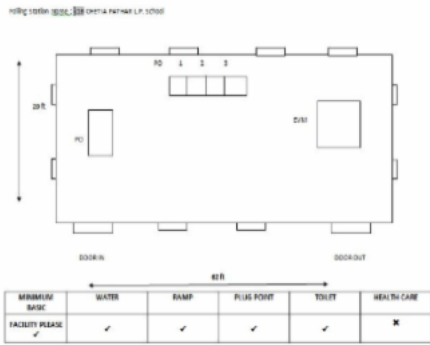

নিৰ্বাচক পঞ্জীয়ন বিষয়াৰ স্বাক্ষৰ

Nazri Naksha

Google Map View

Polling Station Building Front View

ভোটগ্ৰহন কেন্দ্ৰৰ সন্মুখৰ দৃশ্য

Cad View

Key MAP View

1 নাম : অজন্তা বৰুৱা স্বামীৰ নাম: নৃপেন্দ্ৰ বৰুৱা ঘৰ নং : ১ বয়স : 58 লিঙ্গ : মহিলা	JXP1154570	# 2 নাম : নৃপেন্দ্ৰ চন্দ্ৰ কলিতা পিতাৰ নাম: ক্ষিতিশ বৰুৱা ঘৰ নং : ১ বয়স : 55 লিঙ্গ : পুৰুষ	JXP1154569	# 3 নাম : গীতাজ্জলী গগৈ কলিতা স্বামীৰ নাম: নিপেন্দ্ৰ বৰুৱা ঘৰ নং : ১ বয়স : 42 লিঙ্গ : মহিলা	JXP1160629
4 নাম : গোলাপ গোহাঁই পিতাৰ নাম: গুণাৰাম গোহাঁই ঘৰ নং : ২ বয়স : 60 লিঙ্গ : পুৰুষ	JXP1154592	5 নাম : তৰুণ গোহাঁই পিতাৰ নাম: গুণাৰাম গোহাঁই ঘৰ নং : ২ বয়স : 52 লিঙ্গ : পুৰুষ	JXP1154616	6 নাম : গীতা গোহাঁই স্বামীৰ নাম: গোলাপ গোহাঁই ঘৰ নং : ২ বয়স : 46 লিঙ্গ : মহিলা	JXP1154605
7 নাম : টুটুমনি গোহাঁই স্বামীৰ নাম: তৰুণ গোহাঁই ঘৰ নং : ২ বয়স : 45 লিঙ্গ : মহিলা	JXP1154627	8 নাম : ভৃগু গোহাঁই পিতাৰ নাম: তৰুণ গোহাঁই ঘৰ নং : ২ বয়স : 32 লিঙ্গ : পুৰুষ	JXP0147041	9 নাম : মিনাক্ষী গোহাঁই পিতাৰ নাম: তৰুণ গোহাঁই ঘৰ নং : ২ বয়স : 30 লিঙ্গ : মহিলা	JXP0147132
10 নাম : উজ্জল গোহাঁই পিতাৰ নাম: অৰ্জুন গোহাঁই ঘৰ নং : ২ক বয়স : 35 লিঙ্গ : পুৰুষ	JXP0213066	11 নাম : অৰ্জুন গোহাঁই পিতাৰ নাম: গুণাৰাম গোহাঁই ঘৰ নং : ২ক বয়স : 58 লিঙ্গ : পুৰুষ	JXP1154638	12 নাম : মীনা গোহাঁই স্বামীৰ নাম: অৰ্জুন গোহাঁই ঘৰ নং : ২ক বয়স : 50 লিঙ্গ : মহিলা	JXP1154649
# 13 নাম : উৎপল গোহাঁই পিতাৰ নাম: অৰ্জুন গোহাঁই ঘৰ নং : ২ক বয়স : 39 লিঙ্গ : পুৰুষ	JXP1154650	# 14 নাম : হিৰমনি গোহাঁই স্বামীৰ নাম: উৎপল গোহাঁই ঘৰ নং : ২ক বয়স : 38 লিঙ্গ : মহিলা	JXP1154661	15 নাম : বিয়া গোহাঁই পিতাৰ নাম: অৰুণ গোহাঁই ঘৰ নং : ৩ বয়স : 21 লিঙ্গ : মহিলা	JXP7471790
16 নাম : অৰুণ গোহাঁই পিতাৰ নাম: গুণাৰাম গোহাঁই ঘৰ নং : ৪ বয়স : 48 লিঙ্গ : পুৰুষ	JXP1154672	17 নাম : স্বণালী গোহাঁই স্বামীৰ নাম: অৰুণ গোহাঁই ঘৰ নং : ৪ বয়স : 42 লিঙ্গ : মহিলা	JXP1154683	18 নাম : ইন্দ্ৰজিৎ সিদ্ধা পিতাৰ নাম: ৰমণী মোহন সিদ্ধা ঘৰ নং : ৪ খ বয়স : 28 লিঙ্গ : পুৰুষ	JXP0457465
19 নাম : বাবলী সিনুহা পিতাৰ নাম: ৰমণী মোহন সিনহা ঘৰ নং : 4 খ বয়স : 19 লিঙ্গ : মহিলা	IHS0123471	E2 20 নাম : ফুল দুবৰী স্বামীৰ নাম: হৰিধাম দুবৰী ঘৰ নং : ৪ক বয়স : 75 লিঙ্গ : মহিলা	JXP1154707	21 নাম : ৰমণী মোহন সিদ্ধা পিতাৰ নাম: নন্দলাল সিদ্ধা ঘৰ নং : ৪খ বয়স : 68 লিঙ্গ : পুৰুষ	JXP1154741
22 নাম : পৰ্ণিমা সিনুহা স্বামীৰ নাম: ৰমণী মোহন সিনহা ঘৰ নং : ৪ বয়স : 48 লিঙ্গ : মহিলা	JXP1154752	# 23 নাম : ক্ষীৰোদ দুবৰী পিতাৰ নাম: হৰিধাম দুবৰী ঘৰ নং : ৪ বয়স : 41 লিঙ্গ : পুৰুষ	JXP1154730	24 নাম : কাকলি দুবৰী স্বামীৰ নাম: ক্ষীৰোদ দুবৰী ঘৰ নং : ৪ বয়স : 35 লিঙ্গ : মহিলা	JXP1920883
25 নাম : মুনাল ফুকন পিতাৰ নাম: বিমলা ফুকন ঘৰ নং : ৫ বয়স : 46 লিঙ্গ : পুৰুষ	JXP1154785	26 নাম : নিৰ্মলা ৰজক পিতাৰ নাম: চুকচন্দ্ৰ ৰজক ঘৰ নং : ৭ বয়স : 50 লিঙ্গ : মহিলা	JXP1154821	27 নাম : দেবজীত সিদ্ধা পিতাৰ নাম: ৰমণী মোহন সিদ্ধা ঘৰ নং : ৪ খ বয়স : 30 লিঙ্গ : পুৰুষ	JXP0441147
28 নাম : সুসীতা সিদ্ধা পিতাৰ নাম: ৰমণী মোহন সিদ্ধা ঘৰ নং : ৮খ বয়স : 25 লিঙ্গ : মহিলা	JXP0443150	29 নাম : মিন ধোবী স্বামীৰ নাম: ৰামু ধোবী ঘৰ নং : ১০ বয়স : 40 লিঙ্গ : মহিলা	JXP1154876	30 নাম : দেবানন্দ ধোবী পিতাৰ নাম: চুটু ধোবী ঘৰ নং : ১০ বয়স : 40 লিঙ্গ : পুৰুষ	JXP1154887