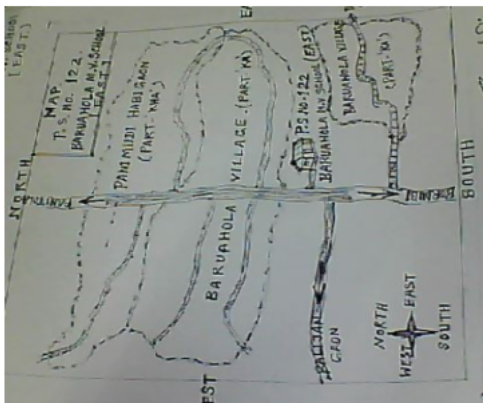

Nazri Naksha