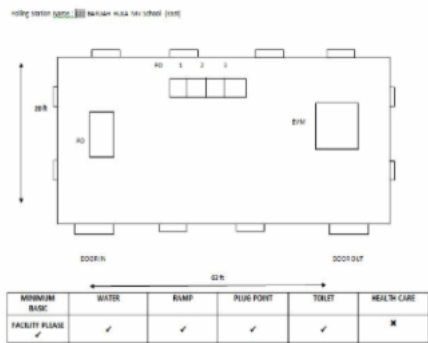

নিৰ্বাচক পঞ্জীয়ন বিষয়াৰ স্বাক্ষৰ

Nazri Naksha

Google Map View

Polling Station Building Front View

ভোটগ্ৰহন কেন্দ্ৰৰ সন্মুখৰ দৃশ্য

Cad View

Key MAP View

1 নাম : ক্ষীৰোদ চেতিয়া পিতাৰ নাম: নাগেশ্বৰ চেতিয়া ঘৰ নং : 01 বয়স : 58 লিঙ্গ : পুৰুষ	JXP0501809 ফটো উপলব্ধ	2 নাম : বামলাল গৌৱালা পিতাৰ নাম: মানসিং গৌৱালা ঘৰ নং : 1 বয়স : 53 লিঙ্গ : মহিলা	JXP1194565 ফটো উপলব্ধ	3 নাম : জ্যোৎস্না গগৈ স্বামীৰ নাম: ক্ষীৰোদ চেতিয়া ঘৰ নং : 1 বয়স : 53 লিঙ্গ : মহিলা	JXP0501767 ফটো উপলব্ধ
4 নাম : জোনমনি গৌৱালা স্বামীৰ নাম: বামলাল গৌৱালা ঘৰ নং : 1 বয়স : 48 লিঙ্গ : মহিলা	JXP1194576 ফটো উপলব্ধ	5 নাম : ৰেখা মনি কাকতি স্বামীৰ নাম: শান্ত কাকতি ঘৰ নং : 1 বয়স : 34 লিঙ্গ : মহিলা	JXP1194598 ফটো উপলব্ধ	6 নাম : লক্ষ্যজ্যোতি গৌৱালা পিতাৰ নাম: বামলাল গৌৱালা ঘৰ নং : 1 বয়স : 32 লিঙ্গ : পুৰুষ	JXP0213306 ফটো উপলব্ধ
7 নাম : সঙ্গীতা গৌৱালা পিতাৰ নাম: বামলাল গৌৱালা ঘৰ নং : 1 বয়স : 28 লিঙ্গ : মহিলা	JXP0168765 ফটো উপলব্ধ	8 নাম : সুমিতা গৌৱালা স্বামীৰ নাম: লক্ষ্যজ্যোতি গৌৱালা ঘৰ নং : 1 বয়স : 27 লিঙ্গ : মহিলা	JXP0510123 ফটো উপলব্ধ	9 নাম : ববিতা গৌৱালা পিতাৰ নাম: বামলাল গৌৱালা ঘৰ নং : 1 বয়স : 24 লিঙ্গ : মহিলা	JXP0504753 ফটো উপলব্ধ
10 নাম : অমিতা গৌৱালা স্বামীৰ নাম: চুকৰু গৌৱালা ঘৰ নং : 2 বয়স : 60 লিঙ্গ : মহিলা	JXP1194612 ফটো উপলব্ধ	11 নাম : জিনু গৌৱালা স্বামীৰ নাম: সঞ্জয় গৌৱালা ঘৰ নং : 2 বয়স : 39 লিঙ্গ : মহিলা	JXP1194634 ফটো উপলব্ধ	12 নাম : বিনোদ গৌৱালা পিতাৰ নাম: চুকৰু গৌৱালা ঘৰ নং : 2 বয়স : 33 লিঙ্গ : পুৰুষ	JXP0213199 ফটো উপলব্ধ
13 নাম : সুনালি গোহাঁই বৰা স্বামীৰ নাম: ভোলা নাথ গোহাঁই ঘৰ নং : 2 বয়স : 29 লিঙ্গ : মহিলা	JXP0090688 ফটো উপলব্ধ	14 নাম : প্ৰদীপ গৌৱালা পিতাৰ নাম: সবেশ্বৰ গৌৱালা ঘৰ নং : 2 বয়স : 27 লিঙ্গ : পুৰুষ	JXP0213785 ফটো উপলব্ধ	15 নাম : বিতু গৌৱালা পিতাৰ নাম: সঞ্জয় গৌৱালা ঘৰ নং : 2 বয়স : 22 লিঙ্গ : পুৰুষ	IHS0006452 ফটো উপলব্ধ
E নাম : দেবচৰণ গৌৱালা পিতাৰ নাম: মানসিং গৌৱালা ঘৰ নং : 2 কু বয়স : 55 লিঙ্গ : পুৰুষ	JXP1194645 ফটো উপলব্ধ	17 নাম : মিথিলা গৌৱালা স্বামীৰ নাম: দেবচৰণ গৌৱালা ঘৰ নং : 2 কু বয়স : 50 লিঙ্গ : মহিলা	JXP1194656 ফটো উপলব্ধ	18 নাম : প্ৰতিমা গৌৱালা স্বামীৰ নাম: দীপজ্যোতি গৌৱালা ঘৰ নং : 2 কু বয়স : 27 লিঙ্গ : মহিলা	JXP0213819 ফটো উপলব্ধ
19 নাম : দীপজ্যোতি গৌৱালা পিতাৰ নাম: দেবচৰণ গৌৱালা ঘৰ নং : 2 কু বয়স : 33 লিঙ্গ : পুৰুষ	JXP1194667 ফটো উপলব্ধ	20 নাম : লীলকান্ত চেতিয়া পিতাৰ নাম: হৰিহৰ চেতিয়া ঘৰ নং : 3 বয়স : 77 লিঙ্গ : পুৰুষ	JXP1194725 ফটো উপলব্ধ	21 নাম : পাতলী চেতিয়া পিতাৰ নাম: লীলকান্ত চেতিয়া ঘৰ নং : 3 বয়স : 64 লিঙ্গ : মহিলা	JXP1194736 ফটো উপলব্ধ
22 নাম : হৰজিত চেতিয়া পিতাৰ নাম: লীলকান্ত চেতিয়া ঘৰ নং : 3 বয়স : 40 লিঙ্গ : পুৰুষ	JXP1194747 ফটো উপলব্ধ	23 নাম : মংগল ভূঞা পিতাৰ নাম: চুতা ভূঞা ঘৰ নং : 3 বয়স : 38 লিঙ্গ : পুৰুষ	JXP1194714 ফটো উপলব্ধ	24 নাম : ৰীতা ভূঞা স্বামীৰ নাম: মংগল ভূঞা ঘৰ নং : 3 বয়স : 35 লিঙ্গ : মহিলা	JXP1194703 ফটো উপলব্ধ
25 নাম : উতপল চেতিয়া পিতাৰ নাম: লীলকান্ত চেতিয়া ঘৰ নং : 3 বয়স : 34 লিঙ্গ : পুৰুষ	JXP1194678 ফটো উপলব্ধ	26 নাম : দেৱজনী হাজৰিকা চেতিয়া স্বামীৰ নাম: হৰজিত চেতিয়া ঘৰ নং : 3 বয়স : 25 লিঙ্গ : মহিলা	JXP0509935 ফটো উপলব্ধ	27 নাম : শান্তি মুড়া পিতাৰ নাম: গৌৰেলা মুড়া ঘৰ নং : 3 কু বয়স : 67 লিঙ্গ : মহিলা	JXP0509836 ফটো উপলব্ধ
28 নাম : ভানু গৌৱালা স্বামীৰ নাম: চমাৰু গৌৱালা ঘৰ নং : 5 বয়স : 51 লিঙ্গ : মহিলা	JXP1194805 ফটো উপলব্ধ	29 নাম : চনু গৌৱালা মাতৃৰ নাম: ভানু গৌৱালা ঘৰ নং : 5 বয়স : 34 লিঙ্গ : পুৰুষ	JXP1194792 ফটো উপলব্ধ	30 নাম : মানকী ভূঞা স্বামীৰ নাম: সঞ্জীৱ ভূঞা ঘৰ নং : 5 বয়স : 30 লিঙ্গ : মহিলা	JXP0507673 ফটো উপলব্ধ