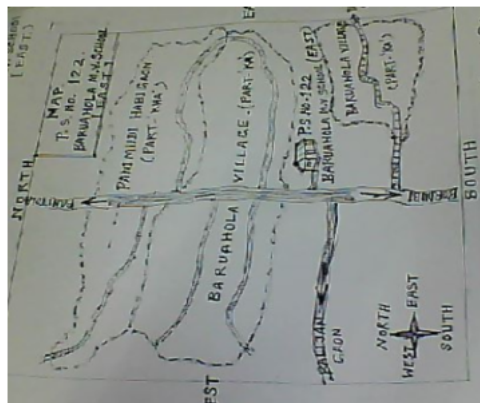

নিৰ্বাচক পঞ্জীয়ন বিষয়াৰ স্বাক্ষৰ

Nazri Naksha

Google Map View

Polling Station Building Front View

ভোটগ্ৰহন কেন্দ্ৰৰ সন্মুখৰ দৃশ্য

Cad View

Key MAP View

1 নাম : ক্ষীৰোদ চেতিয়া পিতাৰ নাম: নাগেশ্বৰ চেতিয়া ঘৰ নং : 01 বয়স : 58 লিঙ্গ : পুৰুষ	JXP0501809 ফটো উপলব্ধ	2 নাম : বামলাল গৌৱালা পিতাৰ নাম: মানসিং গৌৱালা ঘৰ নং : 1 বয়স : 53 লিঙ্গ : মহিলা	JXP1194565 ফটো উপলব্ধ	3 নাম : জ্যোৎস্না গগৈ স্বামীৰ নাম: ক্ষীৰোদ চেতিয়া ঘৰ নং : 1 বয়স : 53 লিঙ্গ : মহিলা	JXP0501767 ফটো উপলব্ধ
4 নাম : জোনমনি গৌৱালা স্বামীৰ নাম: বামলাল গৌৱালা ঘৰ নং : 1 বয়স : 48 লিঙ্গ : মহিলা	JXP1194576 ফটো উপলব্ধ	5 নাম : ৰেখা মনি কাকতি স্বামীৰ নাম: শান্ত কাকতি ঘৰ নং : 1 বয়স : 34 লিঙ্গ : মহিলা	JXP1194598 ফটো উপলব্ধ	6 নাম : লক্ষ্যজ্যোতি গৌৱালা পিতাৰ নাম: বামলাল গৌৱালা ঘৰ নং : 1 বয়স : 32 লিঙ্গ : পুৰুষ	JXP0213306 ফটো উপলব্ধ
7 নাম : সঙ্গীতা গৌৱালা পিতাৰ নাম: বামলাল গৌৱালা ঘৰ নং : 1 বয়স : 28 লিঙ্গ : মহিলা	JXP0168765 ফটো উপলব্ধ	8 নাম : সুমিতা গৌৱালা স্বামীৰ নাম: লক্ষ্যজ্যোতি গৌৱালা ঘৰ নং : 1 বয়স : 27 লিঙ্গ : মহিলা	JXP0510123 ফটো উপলব্ধ	9 নাম : ববিতা গৌৱালা পিতাৰ নাম: বামলাল গৌৱালা ঘৰ নং : 1 বয়স : 24 লিঙ্গ : মহিলা	JXP0504753 ফটো উপলব্ধ
10 নাম : অমিতা গৌৱালা স্বামীৰ নাম: চুকৰু গৌৱালা ঘৰ নং : 2 বয়স : 60 লিঙ্গ : মহিলা	JXP1194612 ফটো উপলব্ধ	11 নাম : জিনু গৌৱালা স্বামীৰ নাম: সঞ্জয় গৌৱালা ঘৰ নং : 2 বয়স : 39 লিঙ্গ : মহিলা	JXP1194634 ফটো উপলব্ধ	12 নাম : বিনোদ গৌৱালা পিতাৰ নাম: চুকৰু গৌৱালা ঘৰ নং : 2 বয়স : 33 লিঙ্গ : পুৰুষ	JXP0213199 ফটো উপলব্ধ
13 নাম : সুনালি গোহাঁই বৰা স্বামীৰ নাম: ভোলা নাথ গোহাঁই ঘৰ নং : 2 বয়স : 29 লিঙ্গ : মহিলা	JXP0090688 ফটো উপলব্ধ	14 নাম : প্ৰদীপ গৌৱালা পিতাৰ নাম: সবেশ্বৰ গৌৱালা ঘৰ নং : 2 বয়স : 27 লিঙ্গ : পুৰুষ	JXP0213785 ফটো উপলব্ধ	15 নাম : বিতু গৌৱালা পিতাৰ নাম: সঞ্জয় গৌৱালা ঘৰ নং : 2 বয়স : 22 লিঙ্গ : পুৰুষ	IHS0006452 ফটো উপলব্ধ
E নাম : দেবচৰণ গৌৱালা পিতাৰ নাম: মানসিং গৌৱালা ঘৰ নং : 2 কু বয়স : 55 লিঙ্গ : পুৰুষ	JXP1194645 ফটো উপলব্ধ	17 নাম : মিথিলা গৌৱালা স্বামীৰ নাম: দেবচৰণ গৌৱালা ঘৰ নং : 2 কু বয়স : 50 লিঙ্গ : মহিলা	JXP1194656 ফটো উপলব্ধ	18 নাম : প্ৰতিমা গৌৱালা স্বামীৰ নাম: দীপজ্যোতি গৌৱালা ঘৰ নং : 2 কু বয়স : 27 লিঙ্গ : মহিলা	JXP0213819 ফটো উপলব্ধ
19 নাম : দীপজ্যোতি গৌৱালা পিতাৰ নাম: দেবচৰণ গৌৱালা ঘৰ নং : 2 কু বয়স : 33 লিঙ্গ : পুৰুষ	JXP1194667 ফটো উপলব্ধ	20 নাম : লীলকান্ত চেতিয়া পিতাৰ নাম: হৰিহৰ চেতিয়া ঘৰ নং : 3 বয়স : 77 লিঙ্গ : পুৰুষ	JXP1194725 ফটো উপলব্ধ	21 নাম : পাতলী চেতিয়া পিতাৰ নাম: লীলকান্ত চেতিয়া ঘৰ নং : 3 বয়স : 64 লিঙ্গ : মহিলা	JXP1194736 ফটো উপলব্ধ
22 নাম : হৰজিত চেতিয়া পিতাৰ নাম: লীলকান্ত চেতিয়া ঘৰ নং : 3 বয়স : 40 লিঙ্গ : পুৰুষ	JXP1194747 ফটো উপলব্ধ	23 নাম : মংগল ভূঞা পিতাৰ নাম: চুতা ভূঞা ঘৰ নং : 3 বয়স : 38 লিঙ্গ : পুৰুষ	JXP1194714 ফটো উপলব্ধ	24 নাম : ৰীতা ভূঞা স্বামীৰ নাম: মংগল ভূঞা ঘৰ নং : 3 বয়স : 35 লিঙ্গ : মহিলা	JXP1194703 ফটো উপলব্ধ
25 নাম : উতপল চেতিয়া পিতাৰ নাম: লীলকান্ত চেতিয়া ঘৰ নং : 3 বয়স : 34 লিঙ্গ : পুৰুষ	JXP1194678 ফটো উপলব্ধ	26 নাম : দেৱজনী হাজৰিকা চেতিয়া স্বামীৰ নাম: হৰজিত চেতিয়া ঘৰ নং : 3 বয়স : 25 লিঙ্গ : মহিলা	JXP0509935 ফটো উপলব্ধ	27 নাম : শান্তি মুড়া পিতাৰ নাম: গৌৰেলা মুড়া ঘৰ নং : 3 কু বয়স : 67 লিঙ্গ : মহিলা	JXP0509836 ফটো উপলব্ধ
28 নাম : ভানু গৌৱালা স্বামীৰ নাম: চমাৰু গৌৱালা ঘৰ নং : 5 বয়স : 51 লিঙ্গ : মহিলা	JXP1194805 ফটো উপলব্ধ	29 নাম : চনু গৌৱালা মাতৃৰ নাম: ভানু গৌৱালা ঘৰ নং : 5 বয়স : 34 লিঙ্গ : পুৰুষ	JXP1194792 ফটো উপলব্ধ	30 নাম : মানকী ভূঞা স্বামীৰ নাম: সঞ্জীৱ ভূঞা ঘৰ নং : 5 বয়স : 30 লিঙ্গ : মহিলা	JXP0507673 ফটো উপলব্ধ