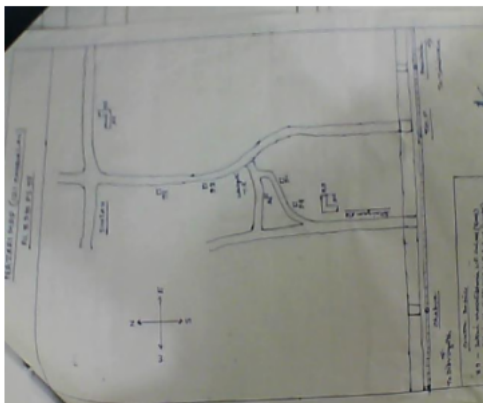

Nazri Naksha