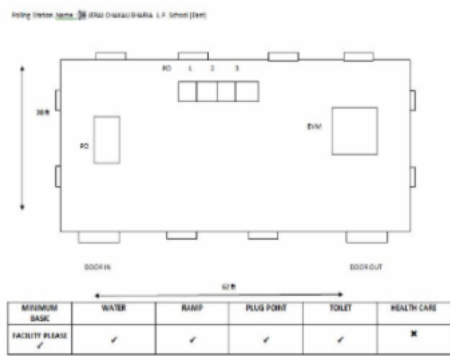

নিৰ্বাচক পঞ্জীয়ন বিষয়াৰ স্বাক্ষৰ

Nazri Naksha

Google Map View

Polling Station Building Front View

ভোটগ্ৰহন কেন্দ্ৰৰ সন্মুখৰ দৃশ্য

Cad View

Key MAP View

1 নাম : ঘনশ্যাম গগৈ পিতাৰ নাম: খগেন গগৈ ঘৰ নং : ১ক বয়স : 46 লিঙ্গ : পুৰুষ	JXP0565267 ফটো উপলব্ধ	2 নাম : জোনালী দত্ত গগৈ স্বামীৰ নাম: ঘনশ্যাম গগৈ ঘৰ নং : ১ক বয়স : 46 লিঙ্গ : মহিলা	JXP0565317 ফটো উপলব্ধ	3 নাম : উষা গগৈ স্বামীৰ নাম: খগেন গগৈ ঘৰ নং : ১ক বয়স : 70 লিঙ্গ : মহিলা	JXP8734610 ফটো উপলব্ধ
# 4 নাম : মুকুল গগৈ পিতাৰ নাম: শিব গগৈ ঘৰ নং : ০২ বয়স : 60 লিঙ্গ : পুৰুষ	JXP8734643 ফটো উপলব্ধ	E 5 নাম : অনপমা গগৈ স্বামীৰ নাম: মুকুল গগৈ ঘৰ নং : ২ বয়স : 52 লিঙ্গ : মহিলা	JXP8734654 ফটো উপলব্ধ	# 6 নাম : ঋতুৰাজ গগৈ পিতাৰ নাম: মুকুল গগৈ ঘৰ নং : ০২ বয়স : 34 লিঙ্গ : পুৰুষ	JXP8734698 ফটো উপলব্ধ
#2 7 নাম : অৰুনা গগৈ স্বামীৰ নাম: শৈলেন্দ্ৰ নাথ গগৈ ঘৰ নং : ৩ বয়স : 83 লিঙ্গ : মহিলা	JXP8734723 ফটো উপলব্ধ	#2 8 নাম : অনন্ত গগৈ পিতাৰ নাম: শৈলেন্দ্ৰ নাথ গগৈ ঘৰ নং : ৩ বয়স : 47 লিঙ্গ : পুৰুষ	JXP8734734 ফটো উপলব্ধ	#2 9 নাম : পল্লৱী গৌহাঁই স্বামীৰ নাম: অনন্ত গগৈ ঘৰ নং : ৩ বয়স : 35 লিঙ্গ : মহিলা	JXP8743622 ফটো উপলব্ধ
10 নাম : মঙ্গল মূড়া পিতাৰ নাম: চৈনচৰুৱা মূড়া ঘৰ নং : 8 বয়স : 50 লিঙ্গ : পুৰুষ	JXP0398966 ফটো উপলব্ধ	11 নাম : পূৰ্ণিমা মূড়া স্বামীৰ নাম: চুকৰা মূড়া ঘৰ নং : 8 বয়স : 42 লিঙ্গ : মহিলা	JXP1915533 ফটো উপলব্ধ	# 12 নাম : দীলিপ কুমাৰ গগৈ পিতাৰ নাম: চিৰিল গগৈ ঘৰ নং : ০৫ বয়স : 65 লিঙ্গ : পুৰুষ	JXP8734756 ফটো উপলব্ধ
# 13 নাম : বনুমা গগৈ স্বামীৰ নাম: দীলিপ গগৈ ঘৰ নং : ০৫ বয়স : 63 লিঙ্গ : মহিলা	JXP8734767 ফটো উপলব্ধ	14 নাম : মানিক গৌহাঁই পিতাৰ নাম: নিকেশ্বৰ গৌহাঁই ঘৰ নং : 5 বয়স : 63 লিঙ্গ : পুৰুষ	IHS0083493 ফটো উপলব্ধ	15 নাম : সোনমাই গৌহাঁই স্বামীৰ নাম: মানিক গৌহাঁই ঘৰ নং : 5 বয়স : 54 লিঙ্গ : মহিলা	IHS0083501 ফটো উপলব্ধ
16 নাম : গুণেন্দ্ৰা গোবিন্দ গৌহাঁই পিতাৰ নাম: মানিক গৌহাঁই ঘৰ নং : 5 বয়স : 37 লিঙ্গ : পুৰুষ	IHS0083519 ফটো উপলব্ধ	17 নাম : পৰেশ চন্দ্ৰ গগৈ পিতাৰ নাম: খগেশ্বৰ গগৈ ঘৰ নং : ৬ বয়স : 83 লিঙ্গ : পুৰুষ	JXP8734778 ফটো উপলব্ধ	18 নাম : কমলা গগৈ স্বামীৰ নাম: পৰেশ গগৈ ঘৰ নং : ৬ বয়স : 73 লিঙ্গ : মহিলা	JXP8734789 ফটো উপলব্ধ
19 নাম : বশিৰেখা গগৈ পিতাৰ নাম: পৰেশ গগৈ ঘৰ নং : ৬ বয়স : 48 লিঙ্গ : মহিলা	JXP8734814 ফটো উপলব্ধ	20 নাম : আদিত্য গগৈ পিতাৰ নাম: পৰেশ গগৈ ঘৰ নং : ৬ বয়স : 39 লিঙ্গ : পুৰুষ	JXP8734825 ফটো উপলব্ধ	# 21 নাম : ৰত্নেশ্বৰ গগৈ পিতাৰ নাম: পুনেশ্বৰ গগৈ ঘৰ নং : ০৭ বয়স : 68 লিঙ্গ : মহিলা	JXP8734847 ফটো উপলব্ধ
# 22 নাম : প্ৰমিলী বৰুৱা গগৈ স্বামীৰ নাম: ৰবিন গগৈ ঘৰ নং : ০৭ বয়স : 60 লিঙ্গ : মহিলা	JXP0192344 ফটো উপলব্ধ	# 23 নাম : ৰবিন গগৈ পিতাৰ নাম: পুনেশ্বৰ গগৈ ঘৰ নং : ০৭ বয়স : 45 লিঙ্গ : পুৰুষ	JXP8734836 ফটো উপলব্ধ	# 24 নাম : নয়নজ্যোতি গগৈ পিতাৰ নাম: ৰত্নেশ্বৰ গগৈ ঘৰ নং : ০৭ বয়স : 33 লিঙ্গ : পুৰুষ	JXP1915544 ফটো উপলব্ধ
25 নাম : পপী গগৈ পিতাৰ নাম: ৰত্নেশ্বৰ গগৈ ঘৰ নং : ৭ বয়স : 26 লিঙ্গ : মহিলা	JXP1181767 ফটো উপলব্ধ	26 নাম : পদ্মেশ্বৰ শইকীয়া পিতাৰ নাম: ডম্বৰু শইকীয়া ঘৰ নং : ৮ বয়স : 70 লিঙ্গ : মহিলা	JXP8734869 ফটো উপলব্ধ	27 নাম : পৰী শইকীয়া স্বামীৰ নাম: পদ্মেশ্বৰ শইকীয়া ঘৰ নং : ৮ বয়স : 61 লিঙ্গ : মহিলা	JXP8734870 ফটো উপলব্ধ
28 নাম : পুষ্পাঞ্জলী শইকীয়া স্বামীৰ নাম: পদ্মেশ্বৰ শইকীয়া ঘৰ নং : ৮ বয়স : 59 লিঙ্গ : মহিলা	JXP8734881 ফটো উপলব্ধ	29 নাম : ৰঞ্জিত শইকীয়া পিতাৰ নাম: পদ্মেশ্বৰ শইকীয়া ঘৰ নং : ৮ বয়স : 47 লিঙ্গ : পুৰুষ	JXP8734892 ফটো উপলব্ধ	30 নাম : প্ৰদীপ শইকীয়া পিতাৰ নাম: পদ্মেশ্বৰ শইকীয়া ঘৰ নং : ৮ বয়স : 43 লিঙ্গ : পুৰুষ	JXP8734916 ফটো উপলব্ধ