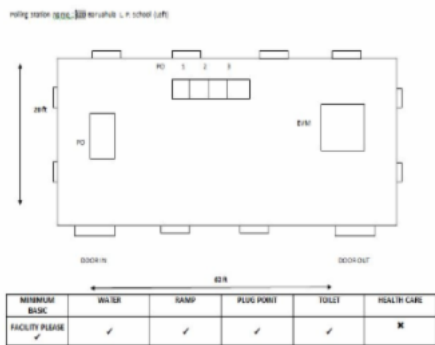

নিৰ্বাচক পঞ্জীয়ন বিষয়াৰ স্বাক্ষৰ

Nazri Naksha

Google Map View

Polling Station Building Front View

ভোটগ্ৰহন কেন্দ্ৰৰ সন্মুখৰ দৃশ্য

Cad View

Key MAP View

1 নাম : মখেশ্বৰ চেতিয়া পিতাৰ নাম: উমেশ চেতিয়া ঘৰ নং : 1 বয়স : 71 লিঙ্গ : পুৰুষ	JXP1174567 ফটো উপলব্ধ	2 নাম : লীলাবতী চেতিয়া স্বামীৰ নাম: মখেশ্বৰ চেতিয়া ঘৰ নং : 1 বয়স : 67 লিঙ্গ : মহিলা	JXP1174578 ফটো উপলব্ধ	3 নাম : কুশল চেতিয়া পিতাৰ নাম: মোকেশ্বৰ চেতিয়া ঘৰ নং : 1 বয়স : 56 লিঙ্গ : পুৰুষ	IHS0017277 ফটো উপলব্ধ
4 নাম : ববীন চেতিয়া পিতাৰ নাম: মখেশ্বৰ চেতিয়া ঘৰ নং : 1 বয়স : 49 লিঙ্গ : পুৰুষ	JXP1174589 ফটো উপলব্ধ	5 নাম : দুৰ্লভা চেতিয়া স্বামীৰ নাম: ববীন চেতিয়া ঘৰ নং : 1 বয়স : 44 লিঙ্গ : মহিলা	JXP1174590 ফটো উপলব্ধ	6 নাম : বিংকুমণি চেতিয়া স্বামীৰ নাম: কুশল চেতিয়া ঘৰ নং : 1 বয়স : 27 লিঙ্গ : মহিলা	JXP0572537 ফটো উপলব্ধ
7 নাম : দৌলত চেতিয়া পিতাৰ নাম: পৰন চেতিয়া ঘৰ নং : 01 বয়স : 24 লিঙ্গ : পুৰুষ	JXP0437277 ফটো উপলব্ধ	8 নাম : মন্দিতা চেতিয়া পিতাৰ নাম: কুশল চেতিয়া ঘৰ নং : 1 বয়স : 22 লিঙ্গ : মহিলা	IHS0017244 ফটো উপলব্ধ	9 নাম : পবন চেতিয়া পিতাৰ নাম: মখেশ্বৰ চেতিয়া ঘৰ নং : 1 বয়স : 47 লিঙ্গ : পুৰুষ	JXP1174636 ফটো উপলব্ধ
10 নাম : অনতি চেতিয়া স্বামীৰ নাম: পবন চেতিয়া ঘৰ নং : 1 বয়স : 42 লিঙ্গ : মহিলা	JXP1174625 ফটো উপলব্ধ	11 নাম : গোলাপী বৰুৱা স্বামীৰ নাম: বিপিন বৰুৱা ঘৰ নং : 2 বয়স : 81 লিঙ্গ : মহিলা	JXP1174658 ফটো উপলব্ধ	12 নাম : হৰেশ্বৰ বৰুৱা পিতাৰ নাম: বিপিন বৰুৱা ঘৰ নং : 2 বয়স : 55 লিঙ্গ : পুৰুষ	JXP1174647 ফটো উপলব্ধ
13 নাম : কিৰণবালা বৰুৱা স্বামীৰ নাম: হৰেশ্বৰ বৰুৱা ঘৰ নং : 2 বয়স : 50 লিঙ্গ : মহিলা	JXP1174669 ফটো উপলব্ধ	14 নাম : নীলমণি বৰুৱা পিতাৰ নাম: হৰেশ্বৰ বৰুৱা ঘৰ নং : 2 বয়স : 33 লিঙ্গ : পুৰুষ	JXP1174670 ফটো উপলব্ধ	15 নাম : মনিষা বৰুৱা স্বামীৰ নাম: তুলসী বৰুৱা ঘৰ নং : 2 বয়স : 25 লিঙ্গ : মহিলা	IHS0017533 ফটো উপলব্ধ
16 নাম : তুলসী বৰুৱা পিতাৰ নাম: হৰেশ্বৰ বৰুৱা ঘৰ নং : 02 বয়স : 23 লিঙ্গ : পুৰুষ	JXP0455014 ফটো উপলব্ধ	17 নাম : বিশ্বজিৎ বৰুৱা পিতাৰ নাম: তিলেশ্বৰ বৰুৱা ঘৰ নং : 3 বয়স : 46 লিঙ্গ : পুৰুষ	JXP0573352 ফটো উপলব্ধ	18 নাম : তুলেশ্বৰী বৰুৱা স্বামীৰ নাম: বিশ্বজিৎ বৰুৱা ঘৰ নং : 3 বয়স : 36 লিঙ্গ : মহিলা	JXP0573360 ফটো উপলব্ধ
19 নাম : বিদ্যা বৰুৱা পিতাৰ নাম: তিলেশ্বৰ বৰুৱা ঘৰ নং : 3 বয়স : 30 লিঙ্গ : পুৰুষ	JXP0573378 ফটো উপলব্ধ	20 নাম : ডিম্বেশ্বৰ চেতিয়া পিতাৰ নাম: উমেশ চেতিয়া ঘৰ নং : 5 বয়স : 70 লিঙ্গ : পুৰুষ	JXP1174750 ফটো উপলব্ধ	21 নাম : সাবিত্ৰী চেতিয়া স্বামীৰ নাম: ডিম্বেশ্বৰ চেতিয়া ঘৰ নং : 5 বয়স : 65 লিঙ্গ : মহিলা	JXP1174761 ফটো উপলব্ধ
22 নাম : কুমুদ চেতিয়া পিতাৰ নাম: ডিম্বেশ্বৰ চেতিয়া ঘৰ নং : 5 বয়স : 42 লিঙ্গ : পুৰুষ	JXP1174772 ফটো উপলব্ধ	23 নাম : সৰ্বকণ চেতিয়া পিতাৰ নাম: ডিম্বেশ্বৰ চেতিয়া ঘৰ নং : 5 বয়স : 35 লিঙ্গ : পুৰুষ	JXP1174738 ফটো উপলব্ধ	24 নাম : প্ৰণতি চেতিয়া স্বামীৰ নাম: সৰ্বকণ চেতিয়া ঘৰ নং : 5 বয়স : 34 লিঙ্গ : মহিলা	JXP1174749 ফটো উপলব্ধ
25 নাম : মনোমতী চেতিয়া স্বামীৰ নাম: কুমুদ চেতিয়া ঘৰ নং : 5 বয়স : 34 লিঙ্গ : মহিলা	JXP1174727 ফটো উপলব্ধ	26 নাম : কৰিশা চেতিয়া স্বামীৰ নাম: পৌৰ চেতিয়া ঘৰ নং : 5 বয়স : 28 লিঙ্গ : মহিলা	JXP0455642 ফটো উপলব্ধ	27 নাম : ৰজত চেতিয়া পিতাৰ নাম: ৰমেন্দ্ৰ চেতিয়া ঘৰ নং : 5 বয়স : 26 লিঙ্গ : পুৰুষ	JXP0452490 ফটো উপলব্ধ
28 নাম : অনিমা চেতিয়া স্বামীৰ নাম: ৰমেন্দ্ৰ চেতিয়া ঘৰ নং : 5 বয়স : 41 লিঙ্গ : মহিলা	JXP1174783 ফটো উপলব্ধ	29 নাম : পৌৰ চেতিয়া পিতাৰ নাম: ৰমেন্দ্ৰ চেতিয়া ঘৰ নং : 5 বয়স : 32 লিঙ্গ : পুৰুষ	JXP0455329 ফটো উপলব্ধ	30 নাম : লক্ষীৰঞ্জন দাস পিতাৰ নাম: জয়ন্ত দাস ঘৰ নং : 5 বয়স : 24 লিঙ্গ : পুৰুষ	JXP0451187 ফটো উপলব্ধ