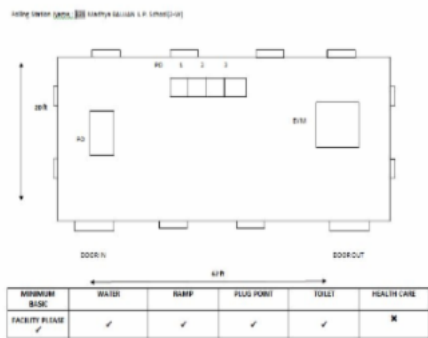

নিৰ্বাচক পঞ্জীয়ন বিষয়াৰ স্বাক্ষৰ

Nazri Naksha

Google Map View

Polling Station Building Front View

ভোটগ্ৰহন কেন্দ্ৰৰ সন্মুখৰ দৃশ্য

Cad View

Key MAP View

1 নাম : দিপাংকৰ চেতিয়া পিতাৰ নাম: সঞ্জীৱ চেতিয়া ঘৰ নং : 02 বয়স : 22 লিঙ্গ : পুৰুষ	IHS0065052 ফটো উপলব্ধ	2 নাম : বাস্তৱ ফুকন পিতাৰ নাম: লক্ষ্মীন্দ্র ফুকন ঘৰ নং : 03 বয়স : 21 লিঙ্গ : পুৰুষ	JXP7482839 ফটো উপলব্ধ	S 3 নাম : নীলাক্ষী বড়া সোনোৱাল স্বামীৰ নাম: বেদান্ত সোনোৱাল ঘৰ নং : 82 বয়স : 31 লিঙ্গ : মহিলা	JXP121887 ফটো উপলব্ধ
R2 4 নাম : শিৱানী চুনা স্বামীৰ নাম: দেৱনাথ চুনা ঘৰ নং : 82 বয়স : 32 লিঙ্গ : মহিলা	JXP0422493 ফটো উপলব্ধ	5 নাম : কৃষ্ণা মাৰি পিতাৰ নাম: আসাম মাৰি ঘৰ নং : 55 বয়স : 68 লিঙ্গ : পুৰুষ	JXP0376426 ফটো উপলব্ধ	R2 6 নাম : চাজন্তা মাৰি স্বামীৰ নাম: সুজেন মাৰি ঘৰ নং : 55 বয়স : 28 লিঙ্গ : মহিলা	JXP0367771 ফটো উপলব্ধ
7 নাম : মিৰা মাৰি পিতাৰ নাম: কৃষ্ণা মাৰি ঘৰ নং : 55 বয়স : 28 লিঙ্গ : মহিলা	JXP0361527 ফটো উপলব্ধ	8 নাম : হিৰা মাৰি পিতাৰ নাম: কিশো মাৰি ঘৰ নং : 55 বয়স : 27 লিঙ্গ : পুৰুষ	JXP0376145 ফটো উপলব্ধ	9 নাম : ভাগ্য নায়ক পিতাৰ নাম: জয়সিং নায়ক ঘৰ নং : 55 বয়স : 33 লিঙ্গ : পুৰুষ	JXP0368662 ফটো উপলব্ধ
10 নাম : মীনা বেদিয়া স্বামীৰ নাম: চামলাল বেদিয়া ঘৰ নং : 55 বয়স : 45 লিঙ্গ : মহিলা	JXP0365965 ফটো উপলব্ধ	11 নাম : অনিতা মুড়া স্বামীৰ নাম: মেঘুৱা মুড়া ঘৰ নং : 62 বয়স : 29 লিঙ্গ : মহিলা	JXP0354985 ফটো উপলব্ধ	12 নাম : লক্ষী মুড়া স্বামীৰ নাম: দুৰ্গা মুড়া ঘৰ নং : 96 বয়স : 37 লিঙ্গ : মহিলা	JXP0347716 ফটো উপলব্ধ
13 নাম : নেহা তাতি গোৱালা স্বামীৰ নাম: চান্দাৰ গোৱালা ঘৰ নং : 99 বয়স : 23 লিঙ্গ : মহিলা	JXP7450109 ফটো উপলব্ধ	14 নাম : বিতামণি শইকীয়া স্বামীৰ নাম: হীৰক জ্যোতি শইকীয়া ঘৰ নং : 86 বয়স : 27 লিঙ্গ : মহিলা	JXP7474638 ফটো উপলব্ধ	15 নাম : ভক্তি নন্দ পিতাৰ নাম: ধুখিৰাম নন্দ ঘৰ নং : 82 বয়স : 31 লিঙ্গ : পুৰুষ	JXP0364133 ফটো উপলব্ধ
16 নাম : অপৰাজিতা চেতিয়া স্বামীৰ নাম: বিকাশ চেতিয়া ঘৰ নং : 100 বয়স : 30 লিঙ্গ : মহিলা	JXP0307785 ফটো উপলব্ধ	17 নাম : মনমোহন চৰৰ পিতাৰ নাম: শংকৰ চৰৰ ঘৰ নং : 110 বয়স : 29 লিঙ্গ : পুৰুষ	JXP0372136 ফটো উপলব্ধ	18 নাম : বিজয় দাশ পিতাৰ নাম: নকুল দাশ ঘৰ নং : 116 বয়স : 26 লিঙ্গ : পুৰুষ	JXP0367201 ফটো উপলব্ধ
19 নাম : সান্ত্বনা ফুকন দাস অন্যান্য: টচেন দাস ঘৰ নং : 112 বয়স : 35 লিঙ্গ : মহিলা	JXP0030247 ফটো উপলব্ধ	20 নাম : অৰ্জুন পটনায়ক পিতাৰ নাম: দয়্যৰাম পটনায়ক ঘৰ নং : 120 বয়স : 28 লিঙ্গ : পুৰুষ	JXP0368951 ফটো উপলব্ধ	21 নাম : ৰিতুৰাজ সোনোৱাল পিতাৰ নাম: লক্ষিত সোনোৱাল ঘৰ নং : 120 বয়স : 23 লিঙ্গ : পুৰুষ	JXP1212885 ফটো উপলব্ধ
22 নাম : মনমতি গন্জ স্বামীৰ নাম: লক্ষণ গন্জ ঘৰ নং : 126 বয়স : 27 লিঙ্গ : মহিলা	JXP0366138 ফটো উপলব্ধ	23 নাম : মধুচন্দন নায়ক পিতাৰ নাম: সহদেৱ নায়ক ঘৰ নং : 130 বয়স : 35 লিঙ্গ : পুৰুষ	JXP0377143 ফটো উপলব্ধ	24 নাম : বিটপন কন্দ পিতাৰ নাম: কিশোৰ কন্দ ঘৰ নং : 138 বয়স : 28 লিঙ্গ : পুৰুষ	JXP0370064 ফটো উপলব্ধ
25 নাম : চিন্মণি চেতিয়া পিতাৰ নাম: বিমল চেতিয়া ঘৰ নং : 188 বয়স : 25 লিঙ্গ : মহিলা	JXP7448921 ফটো উপলব্ধ	26 নাম : ধান শ্ৰী চেতিয়া পিতাৰ নাম: বিমল চেতিয়া ঘৰ নং : 144 বয়স : 22 লিঙ্গ : পুৰুষ	JXP7448863 ফটো উপলব্ধ	27 নাম : মনোৰঞ্জন পাত্ৰ পিতাৰ নাম: ৰমেশ পাত্ৰ ঘৰ নং : 182 বয়স : 25 লিঙ্গ : পুৰুষ	JXP0422576 ফটো উপলব্ধ
28 নাম : জীতেন ফুকন পিতাৰ নাম: নৰেন ফুকন ঘৰ নং : 150 বয়স : 62 লিঙ্গ : পুৰুষ	JXP1184572 ফটো উপলব্ধ	29 নাম : দলী ফুকন স্বামীৰ নাম: জীতেন ফুকন ঘৰ নং : 150 বয়স : 58 লিঙ্গ : মহিলা	JXP1184583 ফটো উপলব্ধ	30 নাম : পল্লব ফুকন পিতাৰ নাম: জীতেন ফুকন ঘৰ নং : 150 বয়স : 36 লিঙ্গ : পুৰুষ	JXP1184607 ফটো উপলব্ধ