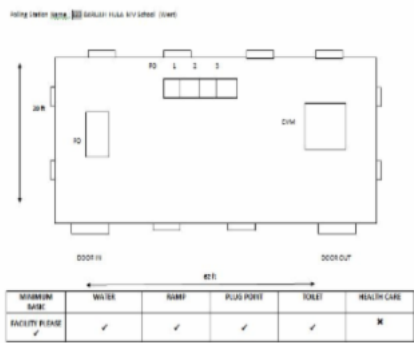

নিৰ্বাচক পঞ্জীয়ন বিষয়াৰ স্বাক্ষৰ

Nazri Naksha

Google Map View

Polling Station Building Front View

ভোটগ্ৰহন কেন্দ্ৰৰ সন্মুখৰ দৃশ্য

Cad View

Key MAP View

1 নাম : তৰুন চেতিয়া পিতাৰ নাম: ধৰ্মেশ্বৰ চেতিয়া ঘৰ নং : 1 বয়স : 75 লিঙ্গ : পুৰুষ	JXP1204564 ফটো উপলব্ধ	2 নাম : পুন্ডলা চেতিয়া স্বামীৰ নাম: তৰুন চেতিয়া ঘৰ নং : 1 বয়স : 65 লিঙ্গ : মহিলা	JXP1204575 ফটো উপলব্ধ	3 নাম : যতিন চেতিয়া পিতাৰ নাম: তৰুন চেতিয়া ঘৰ নং : 1 বয়স : 39 লিঙ্গ : পুৰুষ	JXP1204611 ফটো উপলব্ধ
4 নাম : মিন্তু চেতিয়া পিতাৰ নাম: অৰুন চেতিয়া ঘৰ নং : 1 বয়স : 33 লিঙ্গ : পুৰুষ	JXP1204622 ফটো উপলব্ধ	5 নাম : বীণা চেতিয়া স্বামীৰ নাম: মিন্তু চেতিয়া ঘৰ নং : 1 বয়স : 31 লিঙ্গ : মহিলা	JXP1921922 ফটো উপলব্ধ	6 নাম : লিলিমা চেতিয়া স্বামীৰ নাম: উপন চেতিয়া ঘৰ নং : 2 বয়স : 55 লিঙ্গ : মহিলা	JXP1204666 ফটো উপলব্ধ
7 নাম : ৰঞ্জিত চেতিয়া পিতাৰ নাম: ৰূপন চেতিয়া ঘৰ নং : 2 বয়স : 35 লিঙ্গ : পুৰুষ	JXP1204633 ফটো উপলব্ধ	8 নাম : উষা চেতিয়া স্বামীৰ নাম: ৰঞ্জিত চেতিয়া ঘৰ নং : 2 বয়স : 33 লিঙ্গ : মহিলা	JXP1921933 ফটো উপলব্ধ	9 নাম : বিংকী চেতিয়া পিতাৰ নাম: ৰূপন চেতিয়া ঘৰ নং : 2 বয়স : 33 লিঙ্গ : মহিলা	JXP0516104 ফটো উপলব্ধ
10 নাম : গুনজিত চেতিয়া পিতাৰ নাম: ৰূপম চেতিয়া ঘৰ নং : 2 বয়স : 32 লিঙ্গ : পুৰুষ	JXP0047498 ফটো উপলব্ধ	11 নাম : ডলিমণী গোস্বামী চেতিয়া স্বামীৰ নাম: গুনজিত চেতিয়া ঘৰ নং : 2 বয়স : 24 লিঙ্গ : মহিলা	JXP7463664 ফটো উপলব্ধ	12 নাম : পদ্মেশ্বৰ চেতিয়া পিতাৰ নাম: কুখেশ্বৰ চেতিয়া ঘৰ নং : 8 বয়স : 60 লিঙ্গ : পুৰুষ	JXP1204688 ফটো উপলব্ধ
13 নাম : নিৰ্মলা চেতিয়া স্বামীৰ নাম: কৰেশ চেতিয়া ঘৰ নং : 8 বয়স : 55 লিঙ্গ : মহিলা	JXP1204699 ফটো উপলব্ধ	14 নাম : অনন্ত চেতিয়া পিতাৰ নাম: পদ্মেশ্বৰ চেতিয়া ঘৰ নং : 8 বয়স : 32 লিঙ্গ : পুৰুষ	JXP0095158 ফটো উপলব্ধ	15 নাম : অখিল চেতিয়া পিতাৰ নাম: পদ্মেশ্বৰ চেতিয়া ঘৰ নং : 8 বয়স : 23 লিঙ্গ : পুৰুষ	JXP0589283 ফটো উপলব্ধ
16 নাম : পৰিসীতা চেতিয়া পিতাৰ নাম: মহেন্দ্ৰ চেতিয়া ঘৰ নং : 4 বয়স : 21 লিঙ্গ : মহিলা	IHS0076620 ফটো উপলব্ধ	17 নাম : ৰক্তিম ৰাজখোৱা পিতাৰ নাম: কেশৱ ৰাজখোৱা ঘৰ নং : 8 বয়স : 22 লিঙ্গ : পুৰুষ	JXP1113224 ফটো উপলব্ধ	18 নাম : পৰিসীতা চেতিয়া পিতাৰ নাম: মহেন্দ্ৰ চেতিয়া ঘৰ নং : 8 বয়স : 24 লিঙ্গ : মহিলা	JXP1113141 ফটো উপলব্ধ
19 নাম : সঞ্জীৱ চেতিয়া পিতাৰ নাম: আদিত্য চেতিয়া ঘৰ নং : 8 বয়স : 26 লিঙ্গ : পুৰুষ	JXP0516120 ফটো উপলব্ধ	20 নাম : সঞ্জ চেতিয়া পিতাৰ নাম: আদিত্য চেতিয়া ঘৰ নং : 8 বয়স : 24 লিঙ্গ : পুৰুষ	JXP0589325 ফটো উপলব্ধ	21 নাম : মহেন্দ্ৰ চেতিয়া পিতাৰ নাম: হাজাৰী চেতিয়া ঘৰ নং : 8 বয়স : 62 লিঙ্গ : পুৰুষ	JXP1204702 ফটো উপলব্ধ
22 নাম : আদিত্য চেতিয়া পিতাৰ নাম: হাজাৰী চেতিয়া ঘৰ নং : 8 বয়স : 52 লিঙ্গ : পুৰুষ	JXP1204724 ফটো উপলব্ধ	23 নাম : নিৰু চেতিয়া স্বামীৰ নাম: মহেন্দ্ৰ চেতিয়া ঘৰ নং : 8 বয়স : 50 লিঙ্গ : মহিলা	JXP1204713 ফটো উপলব্ধ	24 নাম : বীনা চেতিয়া স্বামীৰ নাম: আদিত্য চেতিয়া ঘৰ নং : 8 বয়স : 50 লিঙ্গ : মহিলা	JXP1204735 ফটো উপলব্ধ
25 নাম : কেশৱ ৰাজখোৱা পিতাৰ নাম: লালুবা ৰাজখোৱা ঘৰ নং : 8 বয়স : 48 লিঙ্গ : পুৰুষ	JXP1204757 ফটো উপলব্ধ	26 নাম : বেবী ৰাজখোৱা স্বামীৰ নাম: কেশৱ ৰাজখোৱা ঘৰ নং : 8 বয়স : 40 লিঙ্গ : মহিলা	JXP1204768 ফটো উপলব্ধ	27 নাম : পদ্মাবতী চেতিয়া স্বামীৰ নাম: হিতেশ্বৰ চেতিয়া ঘৰ নং : 5 বয়স : 52 লিঙ্গ : মহিলা	JXP1204780 ফটো উপলব্ধ
28 নাম : ৰঙিলী চেতিয়া পিতাৰ নাম: হাজাৰী চেতিয়া ঘৰ নং : 5 বয়স : 50 লিঙ্গ : মহিলা	JXP1204791 ফটো উপলব্ধ	29 নাম : সবাহী চেতিয়া পিতাৰ নাম: হাজাৰী চেতিয়া ঘৰ নং : 5 বয়স : 48 লিঙ্গ : মহিলা	JXP1204804 ফটো উপলব্ধ	30 নাম : টিংকু চেতিয়া পিতাৰ নাম: হিতেশ্বৰ চেতিয়া ঘৰ নং : 5 বয়স : 28 লিঙ্গ : পুৰুষ	JXP0268219 ফটো উপলব্ধ