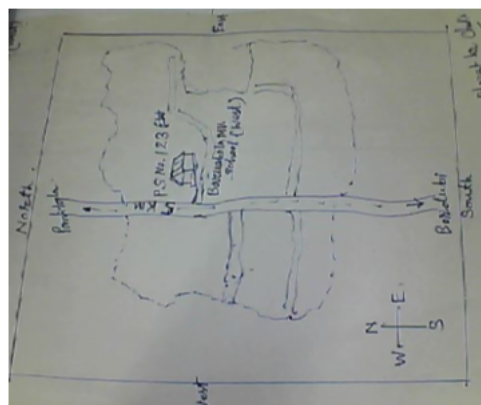

নিৰ্বাচক পঞ্জীয়ন বিষয়াৰ স্বাক্ষৰ

Nazri Naksha

Google Map View

Polling Station Building Front View

ভোটগ্ৰহন কেন্দ্ৰৰ সন্মুখৰ দৃশ্য

Cad View

Key MAP View

1 নাম : তৰুন চেতিয়া পিতাৰ নাম: ধৰ্মেশ্বৰ চেতিয়া ঘৰ নং : 1 বয়স : 75 লিঙ্গ : পুৰুষ	JXP1204564 ফটো উপলব্ধ	2 নাম : পুন্ডলা চেতিয়া স্বামীৰ নাম: তৰুন চেতিয়া ঘৰ নং : 1 বয়স : 65 লিঙ্গ : মহিলা	JXP1204575 ফটো উপলব্ধ	3 নাম : যতিন চেতিয়া পিতাৰ নাম: তৰুন চেতিয়া ঘৰ নং : 1 বয়স : 39 লিঙ্গ : পুৰুষ	JXP1204611 ফটো উপলব্ধ
4 নাম : মিন্তু চেতিয়া পিতাৰ নাম: অৰুন চেতিয়া ঘৰ নং : 1 বয়স : 33 লিঙ্গ : পুৰুষ	JXP1204622 ফটো উপলব্ধ	5 নাম : বীণা চেতিয়া স্বামীৰ নাম: মিন্তু চেতিয়া ঘৰ নং : 1 বয়স : 31 লিঙ্গ : মহিলা	JXP1921922 ফটো উপলব্ধ	6 নাম : লিলিমা চেতিয়া স্বামীৰ নাম: উপন চেতিয়া ঘৰ নং : 2 বয়স : 55 লিঙ্গ : মহিলা	JXP1204666 ফটো উপলব্ধ
7 নাম : ৰঞ্জিত চেতিয়া পিতাৰ নাম: ৰূপন চেতিয়া ঘৰ নং : 2 বয়স : 35 লিঙ্গ : পুৰুষ	JXP1204633 ফটো উপলব্ধ	8 নাম : উষা চেতিয়া স্বামীৰ নাম: ৰঞ্জিত চেতিয়া ঘৰ নং : 2 বয়স : 33 লিঙ্গ : মহিলা	JXP1921933 ফটো উপলব্ধ	9 নাম : বিংকী চেতিয়া পিতাৰ নাম: ৰূপন চেতিয়া ঘৰ নং : 2 বয়স : 33 লিঙ্গ : মহিলা	JXP0516104 ফটো উপলব্ধ
10 নাম : গুনজিত চেতিয়া পিতাৰ নাম: ৰূপম চেতিয়া ঘৰ নং : 2 বয়স : 32 লিঙ্গ : পুৰুষ	JXP0047498 ফটো উপলব্ধ	11 নাম : ডলিমণী গোস্বামী চেতিয়া স্বামীৰ নাম: গুনজিত চেতিয়া ঘৰ নং : 2 বয়স : 24 লিঙ্গ : মহিলা	JXP7463664 ফটো উপলব্ধ	12 নাম : পদ্মেশ্বৰ চেতিয়া পিতাৰ নাম: কুখেশ্বৰ চেতিয়া ঘৰ নং : 8 বয়স : 60 লিঙ্গ : পুৰুষ	JXP1204688 ফটো উপলব্ধ
13 নাম : নিৰ্মলা চেতিয়া স্বামীৰ নাম: কৰেশ চেতিয়া ঘৰ নং : 8 বয়স : 55 লিঙ্গ : মহিলা	JXP1204699 ফটো উপলব্ধ	14 নাম : অনন্ত চেতিয়া পিতাৰ নাম: পদ্মেশ্বৰ চেতিয়া ঘৰ নং : 8 বয়স : 32 লিঙ্গ : পুৰুষ	JXP0095158 ফটো উপলব্ধ	15 নাম : অখিল চেতিয়া পিতাৰ নাম: পদ্মেশ্বৰ চেতিয়া ঘৰ নং : 8 বয়স : 23 লিঙ্গ : পুৰুষ	JXP0589283 ফটো উপলব্ধ
16 নাম : পৰিসীতা চেতিয়া পিতাৰ নাম: মহেন্দ্ৰ চেতিয়া ঘৰ নং : 4 বয়স : 21 লিঙ্গ : মহিলা	IHS0076620 ফটো উপলব্ধ	17 নাম : ৰক্তিম ৰাজখোৱা পিতাৰ নাম: কেশৱ ৰাজখোৱা ঘৰ নং : 8 বয়স : 22 লিঙ্গ : পুৰুষ	JXP1113224 ফটো উপলব্ধ	18 নাম : পৰিসীতা চেতিয়া পিতাৰ নাম: মহেন্দ্ৰ চেতিয়া ঘৰ নং : 8 বয়স : 24 লিঙ্গ : মহিলা	JXP1113141 ফটো উপলব্ধ
19 নাম : সঞ্জীৱ চেতিয়া পিতাৰ নাম: আদিত্য চেতিয়া ঘৰ নং : 8 বয়স : 26 লিঙ্গ : পুৰুষ	JXP0516120 ফটো উপলব্ধ	20 নাম : সঞ্জ চেতিয়া পিতাৰ নাম: আদিত্য চেতিয়া ঘৰ নং : 8 বয়স : 24 লিঙ্গ : পুৰুষ	JXP0589325 ফটো উপলব্ধ	21 নাম : মহেন্দ্ৰ চেতিয়া পিতাৰ নাম: হাজাৰী চেতিয়া ঘৰ নং : 8 বয়স : 62 লিঙ্গ : পুৰুষ	JXP1204702 ফটো উপলব্ধ
22 নাম : আদিত্য চেতিয়া পিতাৰ নাম: হাজাৰী চেতিয়া ঘৰ নং : 8 বয়স : 52 লিঙ্গ : পুৰুষ	JXP1204724 ফটো উপলব্ধ	23 নাম : নিৰু চেতিয়া স্বামীৰ নাম: মহেন্দ্ৰ চেতিয়া ঘৰ নং : 8 বয়স : 50 লিঙ্গ : মহিলা	JXP1204713 ফটো উপলব্ধ	24 নাম : বীনা চেতিয়া স্বামীৰ নাম: আদিত্য চেতিয়া ঘৰ নং : 8 বয়স : 50 লিঙ্গ : মহিলা	JXP1204735 ফটো উপলব্ধ
25 নাম : কেশৱ ৰাজখোৱা পিতাৰ নাম: লালুবা ৰাজখোৱা ঘৰ নং : 8 বয়স : 48 লিঙ্গ : পুৰুষ	JXP1204757 ফটো উপলব্ধ	26 নাম : বেবী ৰাজখোৱা স্বামীৰ নাম: কেশৱ ৰাজখোৱা ঘৰ নং : 8 বয়স : 40 লিঙ্গ : মহিলা	JXP1204768 ফটো উপলব্ধ	27 নাম : পদ্মাবতী চেতিয়া স্বামীৰ নাম: হিতেশ্বৰ চেতিয়া ঘৰ নং : 5 বয়স : 52 লিঙ্গ : মহিলা	JXP1204780 ফটো উপলব্ধ
28 নাম : ৰঙিলী চেতিয়া পিতাৰ নাম: হাজাৰী চেতিয়া ঘৰ নং : 5 বয়স : 50 লিঙ্গ : মহিলা	JXP1204791 ফটো উপলব্ধ	29 নাম : সবাহী চেতিয়া পিতাৰ নাম: হাজাৰী চেতিয়া ঘৰ নং : 5 বয়স : 48 লিঙ্গ : মহিলা	JXP1204804 ফটো উপলব্ধ	30 নাম : টিংকু চেতিয়া পিতাৰ নাম: হিতেশ্বৰ চেতিয়া ঘৰ নং : 5 বয়স : 28 লিঙ্গ : পুৰুষ	JXP0268219 ফটো উপলব্ধ