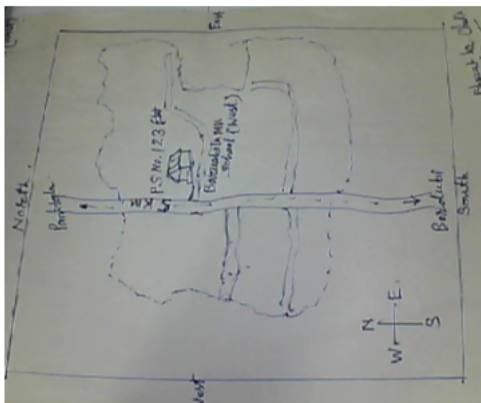

Nazri Naksha