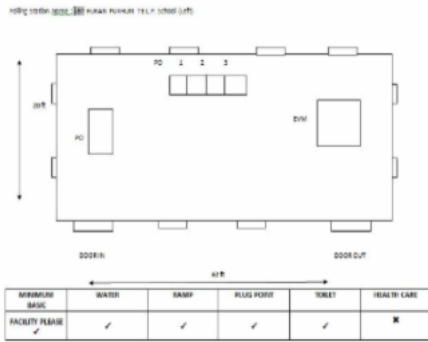

নিৰ্বাচক পঞ্জীয়ন বিষয়াৰ স্বাক্ষৰ

Nazri Naksha

Google Map View

Polling Station Building Front View

ভোটগ্ৰহন কেন্দ্ৰৰ সন্মুখৰ দৃশ্য

Cad View

Key MAP View

1 নাম : মদন মোহন পাণ্ডে পিতাৰ নাম: বাৰ্জেন্দ্ৰ পাণ্ডে ঘৰ নং : 3 বয়স : 52 লিঙ্গ : পুৰুষ	SEW0010173 ফটো উপলব্ধ	# 2 নাম : বাম সেরক শৰ্মা পিতাৰ নাম: ভোগীন্দ্ৰ শৰ্মা ঘৰ নং : 9 বয়স : 38 লিঙ্গ : পুৰুষ	SEW0092791 ফটো উপলব্ধ	3 নাম : নিতু যাদব পিতাৰ নাম: ছোটে যাদব ঘৰ নং : 3 বয়স : 26 লিঙ্গ : মহিলা	SEW0010298 ফটো উপলব্ধ
4 নাম : সবিতা কুজৰ স্বামীৰ নাম: মতীউশ কুজৰ ঘৰ নং : 4 বয়স : 26 লিঙ্গ : মহিলা	SEW0010199 ফটো উপলব্ধ	# 5 নাম : প্রোলেড ঠাকুৰ পিতাৰ নাম: তাকেশ্বৰ ঠাকুৰ ঘৰ নং : 803 বয়স : 56 লিঙ্গ : মহিলা	SEW0010330 ফটো উপলব্ধ	6 নাম : ললিতা দেবী স্বামীৰ নাম: পাপু ঠাকুৰ ঘৰ নং : 05 বয়স : 53 লিঙ্গ : মহিলা	JXP0436204 ফটো উপলব্ধ
S2 7 নাম : জাফৰেন একা পিতাৰ নাম: চুলেমীন একা ঘৰ নং : 5 বয়স : 44 লিঙ্গ : পুৰুষ	SEW0010355 ফটো উপলব্ধ	8 নাম : বুমা একা পিতাৰ নাম: স্বপন পাল ঘৰ নং : 5 বয়স : 42 লিঙ্গ : মহিলা	SEW0010371 ফটো উপলব্ধ	# 9 নাম : মীনা দেবী স্বামীৰ নাম: বাম সেরক শৰ্মা ঘৰ নং : 8 বয়স : 38 লিঙ্গ : মহিলা	SEW0091579 ফটো উপলব্ধ
# 10 নাম : ছাদাম হুছেইন পিতাৰ নাম: মুহম্মদ হুছেইন ঘৰ নং : 1097 বয়স : 28 লিঙ্গ : পুৰুষ	SEW0010231 ফটো উপলব্ধ	11 নাম : সাৰিকা মাৰি স্বামীৰ নাম: অমিত মাৰি ঘৰ নং : 5 বয়স : 26 লিঙ্গ : মহিলা	SEW0010082 ফটো উপলব্ধ	12 নাম : শিৱ প্ৰকাশ যাদব পিতাৰ নাম: ৰং বাহাদুৰ যাদব ঘৰ নং : 5 বয়স : 26 লিঙ্গ : পুৰুষ	SEW0010165 ফটো উপলব্ধ
# 13 নাম : ৰহিত যাদব পিতাৰ নাম: ভূনেশ্বৰ যাদব ঘৰ নং : 181 বয়স : 22 লিঙ্গ : পুৰুষ	SEW0010140 ফটো উপলব্ধ	14 নাম : সোমন যাদব পিতাৰ নাম: বিজয় কুমাৰ যাদব ঘৰ নং : 5 বয়স : 21 লিঙ্গ : মহিলা	SEW0010280 ফটো উপলব্ধ	15 নাম : মুস্কান ছেত্ৰী পিতাৰ নাম: কৃষ্ণ বাহাদুৰ ছেত্ৰী ঘৰ নং : 5 বয়স : 21 লিঙ্গ : মহিলা	SEW0083931 ফটো উপলব্ধ
16 নাম : লাল মাৰি পিতাৰ নাম: প্ৰেম চন্দ্ৰ মাৰি ঘৰ নং : 5 বয়স : 20 লিঙ্গ : পুৰুষ	SEW0010108 ফটো উপলব্ধ	# 17 নাম : দীপক ঠাকুৰ পিতাৰ নাম: ফাৰিলাড ঠাকুৰ ঘৰ নং : 803 বয়স : 33 লিঙ্গ : পুৰুষ	SEW0010264 ফটো উপলব্ধ	# 18 নাম : বিবেক শৰ্মা পিতাৰ নাম: কৃষ্ণ শৰ্মা ঘৰ নং : 109ছ বয়স : 22 লিঙ্গ : পুৰুষ	SEW0010181 ফটো উপলব্ধ
19 নাম : চম্পা কৰ্মাকাৰ পিতাৰ নাম: পৰশুৰাম কৰ্মাকাৰ ঘৰ নং : 7 বয়স : 70 লিঙ্গ : মহিলা	SEW0010322 ফটো উপলব্ধ	E 20 নাম : ৰুকমনি ঠাকুৰ পিতাৰ নাম: প্ৰহ্লাদ ঠাকুৰ ঘৰ নং : 5 বয়স : 55 লিঙ্গ : মহিলা	SEW0010272 ফটো উপলব্ধ	# 21 নাম : সাবিত্ৰী দেবী পাণ্ডে স্বামীৰ নাম: মদন মোহন পাণ্ডে ঘৰ নং : 3 বয়স : 49 লিঙ্গ : মহিলা	SEW0020263 ফটো উপলব্ধ
R 22 নাম : গুড়িয়া দেবী স্বামীৰ নাম: আমোদ দুবে ঘৰ নং : 08 বয়স : 88 লিঙ্গ : মহিলা	JXP0436436 ফটো উপলব্ধ	23 নাম : উৰ্মিলা দেবী স্বামীৰ নাম: প্ৰমোদ পণ্ডিত ঘৰ নং : 10 বয়স : 35 লিঙ্গ : মহিলা	SEW0015594 ফটো উপলব্ধ	24 নাম : চুমান তিৱাৰী পিতাৰ নাম: যোগেন্দ্ৰ তিৱাৰী ঘৰ নং : 17 বয়স : 38 লিঙ্গ : পুৰুষ	SEW0015669 ফটো উপলব্ধ
25 নাম : ঔম ঠাকুৰ পিতাৰ নাম: বাম দাৰণ ঠাকুৰ ঘৰ নং : 22 বয়স : 31 লিঙ্গ : পুৰুষ	SEW0080325 ফটো উপলব্ধ	26 নাম : উমেশ মাহাত পিতাৰ নাম: চন্দ্ৰমা মাহাতো ঘৰ নং : 23 বয়স : 50 লিঙ্গ : পুৰুষ	JXP0328062 ফটো উপলব্ধ	27 নাম : মীনা মাহাত স্বামীৰ নাম: উমেশ মাহাতো ঘৰ নং : 23 বয়স : 46 লিঙ্গ : মহিলা	JXP0325662 ফটো উপলব্ধ
28 নাম : ৰহিত মাহাত পিতাৰ নাম: উমেশ মাহাত ঘৰ নং : 23 বয়স : 26 লিঙ্গ : পুৰুষ	JXP0328070 ফটো উপলব্ধ	# 29 নাম : পূজা চাওঁতাল পিতাৰ নাম: দুৰ্গা চাওঁতাল ঘৰ নং : 139 বয়স : 22 লিঙ্গ : মহিলা	SEW0015578 ফটো উপলব্ধ	# 30 নাম : ববীতা কহাৰ স্বামীৰ নাম: অশোক কহাৰ ঘৰ নং : ৮৪ বয়স : 41 লিঙ্গ : মহিলা	SEW0015693 ফটো উপলব্ধ