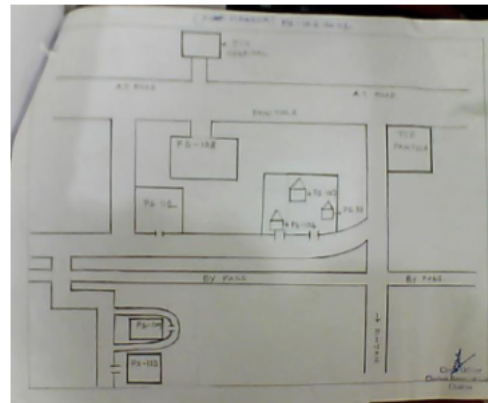

নিৰ্বাচক পঞ্জীয়ন বিষয়াৰ স্বাক্ষৰ

Nazri Naksha

Google Map View

Polling Station Building Front View

ভোটগ্ৰহন কেন্দ্ৰৰ সন্মুখৰ দৃশ্য

Cad View

Key MAP View

1 নাম : মদন মোহন পাণ্ডে পিতাৰ নাম: বাৰ্জেন্দ্ৰ পাণ্ডে ঘৰ নং : 3 বয়স : 52 লিঙ্গ : পুৰুষ	SEW0010173 ফটো উপলব্ধ	# 2 নাম : বাম সেরক শৰ্মা পিতাৰ নাম: ভোগীন্দ্ৰ শৰ্মা ঘৰ নং : 9 বয়স : 38 লিঙ্গ : পুৰুষ	SEW0092791 ফটো উপলব্ধ	3 নাম : নিতু যাদব পিতাৰ নাম: ছোটে যাদব ঘৰ নং : 3 বয়স : 26 লিঙ্গ : মহিলা	SEW0010298 ফটো উপলব্ধ
4 নাম : সবিতা কুজৰ স্বামীৰ নাম: মতীউশ কুজৰ ঘৰ নং : 4 বয়স : 26 লিঙ্গ : মহিলা	SEW0010199 ফটো উপলব্ধ	# 5 নাম : প্রোলেড ঠাকুৰ পিতাৰ নাম: তাকেশ্বৰ ঠাকুৰ ঘৰ নং : 803 বয়স : 56 লিঙ্গ : মহিলা	SEW0010330 ফটো উপলব্ধ	6 নাম : ললিতা দেবী স্বামীৰ নাম: পাপু ঠাকুৰ ঘৰ নং : 05 বয়স : 53 লিঙ্গ : মহিলা	JXP0436204 ফটো উপলব্ধ
S2 7 নাম : জাফৰেন একা পিতাৰ নাম: চুলেমীন একা ঘৰ নং : 5 বয়স : 44 লিঙ্গ : পুৰুষ	SEW0010355 ফটো উপলব্ধ	8 নাম : বুমা একা পিতাৰ নাম: স্বপন পাল ঘৰ নং : 5 বয়স : 42 লিঙ্গ : মহিলা	SEW0010371 ফটো উপলব্ধ	# 9 নাম : মীনা দেবী স্বামীৰ নাম: বাম সেরক শৰ্মা ঘৰ নং : 8 বয়স : 38 লিঙ্গ : মহিলা	SEW0091579 ফটো উপলব্ধ
# 10 নাম : ছাদাম হুছেইন পিতাৰ নাম: মুহম্মদ হুছেইন ঘৰ নং : 1097 বয়স : 28 লিঙ্গ : পুৰুষ	SEW0010231 ফটো উপলব্ধ	11 নাম : সাৰিকা মাৰি স্বামীৰ নাম: অমিত মাৰি ঘৰ নং : 5 বয়স : 26 লিঙ্গ : মহিলা	SEW0010082 ফটো উপলব্ধ	12 নাম : শিৱ প্ৰকাশ যাদব পিতাৰ নাম: ৰং বাহাদুৰ যাদব ঘৰ নং : 5 বয়স : 26 লিঙ্গ : পুৰুষ	SEW0010165 ফটো উপলব্ধ
# 13 নাম : ৰহিত যাদব পিতাৰ নাম: ভূনেশ্বৰ যাদব ঘৰ নং : 181 বয়স : 22 লিঙ্গ : পুৰুষ	SEW0010140 ফটো উপলব্ধ	14 নাম : সোমন যাদব পিতাৰ নাম: বিজয় কুমাৰ যাদব ঘৰ নং : 5 বয়স : 21 লিঙ্গ : মহিলা	SEW0010280 ফটো উপলব্ধ	15 নাম : মুস্কান ছেত্ৰী পিতাৰ নাম: কৃষ্ণ বাহাদুৰ ছেত্ৰী ঘৰ নং : 5 বয়স : 21 লিঙ্গ : মহিলা	SEW0083931 ফটো উপলব্ধ
16 নাম : লাল মাৰি পিতাৰ নাম: প্ৰেম চন্দ্ৰ মাৰি ঘৰ নং : 5 বয়স : 20 লিঙ্গ : পুৰুষ	SEW0010108 ফটো উপলব্ধ	# 17 নাম : দীপক ঠাকুৰ পিতাৰ নাম: ফাৰিলাড ঠাকুৰ ঘৰ নং : 803 বয়স : 33 লিঙ্গ : পুৰুষ	SEW0010264 ফটো উপলব্ধ	# 18 নাম : বিবেক শৰ্মা পিতাৰ নাম: কৃষ্ণ শৰ্মা ঘৰ নং : 109ছ বয়স : 22 লিঙ্গ : পুৰুষ	SEW0010181 ফটো উপলব্ধ
19 নাম : চম্পা কৰ্মাকাৰ পিতাৰ নাম: পৰশুৰাম কৰ্মাকাৰ ঘৰ নং : 7 বয়স : 70 লিঙ্গ : মহিলা	SEW0010322 ফটো উপলব্ধ	E 20 নাম : ৰুকমনি ঠাকুৰ পিতাৰ নাম: প্ৰহ্লাদ ঠাকুৰ ঘৰ নং : 5 বয়স : 55 লিঙ্গ : মহিলা	SEW0010272 ফটো উপলব্ধ	# 21 নাম : সাবিত্ৰী দেবী পাণ্ডে স্বামীৰ নাম: মদন মোহন পাণ্ডে ঘৰ নং : 3 বয়স : 49 লিঙ্গ : মহিলা	SEW0020263 ফটো উপলব্ধ
R 22 নাম : গুড়িয়া দেবী স্বামীৰ নাম: আমোদ দুবে ঘৰ নং : 08 বয়স : 88 লিঙ্গ : মহিলা	JXP0436436 ফটো উপলব্ধ	23 নাম : উৰ্মিলা দেবী স্বামীৰ নাম: প্ৰমোদ পণ্ডিত ঘৰ নং : 10 বয়স : 35 লিঙ্গ : মহিলা	SEW0015594 ফটো উপলব্ধ	24 নাম : চুমান তিৱাৰী পিতাৰ নাম: যোগেন্দ্ৰ তিৱাৰী ঘৰ নং : 17 বয়স : 38 লিঙ্গ : পুৰুষ	SEW0015669 ফটো উপলব্ধ
25 নাম : ঔম ঠাকুৰ পিতাৰ নাম: বাম দাৰণ ঠাকুৰ ঘৰ নং : 22 বয়স : 31 লিঙ্গ : পুৰুষ	SEW0080325 ফটো উপলব্ধ	26 নাম : উমেশ মাহাত পিতাৰ নাম: চন্দ্ৰমা মাহাতো ঘৰ নং : 23 বয়স : 50 লিঙ্গ : পুৰুষ	JXP0328062 ফটো উপলব্ধ	27 নাম : মীনা মাহাত স্বামীৰ নাম: উমেশ মাহাতো ঘৰ নং : 23 বয়স : 46 লিঙ্গ : মহিলা	JXP0325662 ফটো উপলব্ধ
28 নাম : ৰহিত মাহাত পিতাৰ নাম: উমেশ মাহাত ঘৰ নং : 23 বয়স : 26 লিঙ্গ : পুৰুষ	JXP0328070 ফটো উপলব্ধ	# 29 নাম : পূজা চাওঁতাল পিতাৰ নাম: দুৰ্গা চাওঁতাল ঘৰ নং : 139 বয়স : 22 লিঙ্গ : মহিলা	SEW0015578 ফটো উপলব্ধ	# 30 নাম : ববীতা কহাৰ স্বামীৰ নাম: অশোক কহাৰ ঘৰ নং : ৮৪ বয়স : 41 লিঙ্গ : মহিলা	SEW0015693 ফটো উপলব্ধ