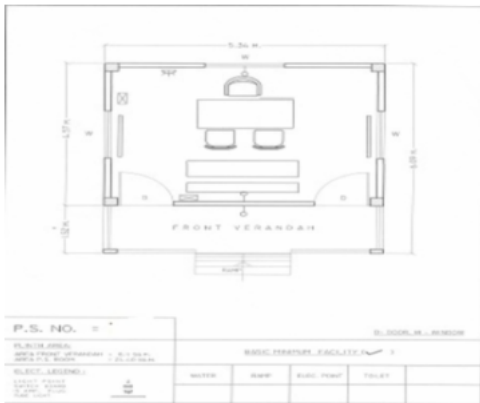

নিৰ্বাচক পঞ্জীয়ন বিষয়াৰ স্বাক্ষৰ

Nazri Naksha

Google Map View

Polling Station Building Front View

ভোটগ্ৰহন কেন্দ্ৰৰ সন্মুখৰ দৃশ্য

Cad View

Key MAP View

| | | | | | |
|---|--------------------------|---|--------------------------|---|--------------------------|
| 1 নাম : তনুজ দাস পিতাৰ নাম: গজেন্দ্ৰ দাস ঘৰ নং : 5 বয়স : 60 লিঙ্গ : পুৰুষ | CRX1407698 ফটো উপলব্ধ | 2 নাম : মনিৰাম দাস স্বামীৰ নাম: তনুজ দাস ঘৰ নং : 5 বয়স : 51 লিঙ্গ : মহিলা | CRX1407701 ফটো উপলব্ধ | 3 নাম : বৰষা ভঁৰালী পিতাৰ নাম: ফকন ভঁৰালী ঘৰ নং : 101 বয়স : 30 লিঙ্গ : মহিলা | FJS0384511 ফটো উপলব্ধ |
| R 4 নাম : মৌমিতা দে স্বামীৰ নাম: অক্ষয় চৌধুৰী ঘৰ নং : 206 বয়স : 36 লিঙ্গ : মহিলা | SEW0107995 ফটো উপলব্ধ | 5 নাম : জগত মোহন চৌধুৰী পিতাৰ নাম: নেপাল চৌধুৰী ঘৰ নং : 209 বয়স : 50 লিঙ্গ : পুৰুষ | SEW0116087 ফটো উপলব্ধ | # 6 নাম : পিংকী দত্ত দে স্বামীৰ নাম: বাজীব দে ঘৰ নং : 252 বয়স : 32 লিঙ্গ : মহিলা | JMV0213058 ফটো উপলব্ধ |
| 7 নাম : অৰ্পিতা পাল পিতাৰ নাম: বাজু পাল ঘৰ নং : 253ক বয়স : 19 লিঙ্গ : মহিলা | SEW0108118 ফটো উপলব্ধ | 8 নাম : বিতেশ্বৰী দাস স্বামীৰ নাম: পদোশ্বৰ ঘৰ নং : 2৮৫ বয়স : 65 লিঙ্গ : মহিলা | CZH6941486 ফটো উপলব্ধ | 9 নাম : জানেকী দাস স্বামীৰ নাম: পদোশ্বৰ ঘৰ নং : 2৮৫ বয়স : 63 লিঙ্গ : মহিলা | CZH6941475 ফটো উপলব্ধ |
| 10 নাম : ইলচন্দ্ৰ দাস পিতাৰ নাম: পদোশ্বৰ ঘৰ নং : ২৮৫ বয়স : 50 লিঙ্গ : পুৰুষ | CZH6941497 ফটো উপলব্ধ | 11 নাম : চিন দাস স্বামীৰ নাম: ইলোচন্দ্ৰ ঘৰ নং : ২৮৫ বয়স : 48 লিঙ্গ : মহিলা | CZH6941500 ফটো উপলব্ধ | # 12 নাম : মিন্টু চন্দ্ৰ দাস পিতাৰ নাম: পদোশ্বৰ ঘৰ নং : 285 গ বয়স : 47 লিঙ্গ : পুৰুষ | CZH6941511 ফটো উপলব্ধ |
| R 13 নাম : বিকাশ দাস পিতাৰ নাম: পদোশ্বৰ দাস ঘৰ নং : ২৮৫ বয়স : 45 লিঙ্গ : পুৰুষ | CZH6941533 ফটো উপলব্ধ | # 14 নাম : বিকাশ দাস পিতাৰ নাম: পদোশ্বৰ দাস ঘৰ নং : ২৮৫ বয়স : 45 লিঙ্গ : পুৰুষ | CZH1161108 ফটো উপলব্ধ | # 15 নাম : বাজুল দাস পিতাৰ নাম: পদোশ্বৰ ঘৰ নং : 285 চ বয়স : 43 লিঙ্গ : পুৰুষ | CZH6941544 ফটো উপলব্ধ |
| # 16 নাম : মৰমী দাস স্বামীৰ নাম: মিন্টু ঘৰ নং : ২৮৫ ট বয়স : 43 লিঙ্গ : মহিলা | CZH6941522 ফটো উপলব্ধ | R 17 নাম : মানব দাস পিতাৰ নাম: পদোশ্বৰ ঘৰ নং : ২৮৫ বয়স : 42 লিঙ্গ : পুৰুষ | CZH6941555 ফটো উপলব্ধ | # 18 নাম : আশা দাস স্বামীৰ নাম: বাজুল দাস ঘৰ নং : 285 চ বয়স : 42 লিঙ্গ : মহিলা | CZH0468231 ফটো উপলব্ধ |
| 19 নাম : সংগীতা দাস পিতাৰ নাম: পদোশ্বৰ ঘৰ নং : ২৮৫ বয়স : 39 লিঙ্গ : মহিলা | CZH6941566 ফটো উপলব্ধ | # 20 নাম : নিৰ দাস স্বামীৰ নাম: বিকাশ দাস ঘৰ নং : ২৮৫ বয়স : 39 লিঙ্গ : মহিলা | CZH1696453 ফটো উপলব্ধ | # 21 নাম : মানব দাস পিতাৰ নাম: পদোশ্বৰ দাস ঘৰ নং : ২৮৫ এ৪ বয়স : 39 লিঙ্গ : পুৰুষ | CZH1179100 ফটো উপলব্ধ |
| # 22 নাম : বাজীব দাস পিতাৰ নাম: পদোশ্বৰ ঘৰ নং : ২৮৫ জ বয়স : 38 লিঙ্গ : পুৰুষ | CZH6941577 ফটো উপলব্ধ | 23 নাম : বতেশ্বৰ দাস পিতাৰ নাম: পদোশ্বৰ দাস ঘৰ নং : 285 বয়স : 38 লিঙ্গ : পুৰুষ | CZH0464164 ফটো উপলব্ধ | # 24 নাম : শ্ৰেয়ালী দাস স্বামীৰ নাম: মানব দাস ঘৰ নং : ২৮৫ এ৪ বয়স : 36 লিঙ্গ : মহিলা | CZH1160449 ফটো উপলব্ধ |
| # 25 নাম : দেবজ্যোতি দাস পিতাৰ নাম: বাজীব দাস ঘৰ নং : ২৮৫ জ বয়স : 26 লিঙ্গ : পুৰুষ | CZH1410638 ফটো উপলব্ধ | # 26 নাম : সৌৰভ জ্যোতি দাস পিতাৰ নাম: মিন্টু চন্দ্ৰ দাস ঘৰ নং : ২৮৫ গ বয়স : 24 লিঙ্গ : পুৰুষ | CZH1163658 ফটো উপলব্ধ | 27 নাম : মিদল দাস পিতাৰ নাম: পানীৰাম ঘৰ নং : ২৮৫ক বয়স : 48 লিঙ্গ : পুৰুষ | CZH6941602 ফটো উপলব্ধ |
| 28 নাম : পল্লবী দাস স্বামীৰ নাম: মিদল দাস ঘৰ নং : ২৮৫ক বয়স : 42 লিঙ্গ : মহিলা | CZH1696475 ফটো উপলব্ধ | 29 নাম : জিন দাস স্বামীৰ নাম: অজয় ঘৰ নং : ২৮৬ বয়স : 49 লিঙ্গ : মহিলা | CZH6941657 ফটো উপলব্ধ | 30 নাম : অভিশেক বিশ্বাস মাতৃৰ নাম: অলকা নন্দা বিশ্বাস ঘৰ নং : ২৮৬ বয়স : 33 লিঙ্গ : পুৰুষ | CZH0266957 ফটো উপলব্ধ |