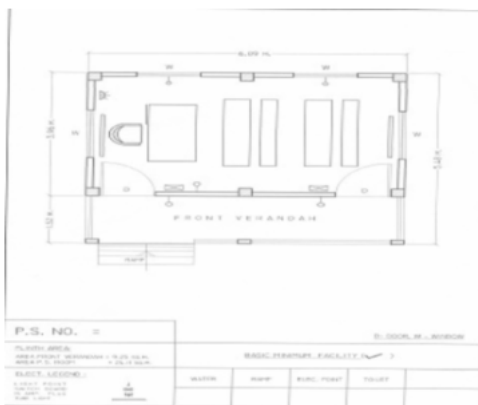

নিৰ্বাচক পঞ্জীয়ন বিষয়াৰ স্বাক্ষৰ

Nazri Naksha

Google Map View

Polling Station Building Front View

ভোটগ্রন্থন কেন্দ্রৰ সন্মুখৰ দৃশ্য

Cad View

Key MAP View

1 নাম : প্রতিমা সিং পিতাৰ নাম: খগেন সিং ঘৰ নং : 0 বয়স : 30 লিঙ্গ : মহিলা	CZH6846680 ফটো উপলব্ধ	2 নাম : প্রশান্ত ফুকন পিতাৰ নাম: পদোশ্বৰ ঘৰ নং : 1 বয়স : 54 লিঙ্গ : পুৰুষ	CZH6834624 ফটো উপলব্ধ	3 নাম : দীপিকা ফুকন পিতাৰ নাম: পদোশ্বৰ ঘৰ নং : 1 বয়স : 47 লিঙ্গ : মহিলা	CZH6834646 ফটো উপলব্ধ
4 নাম : চন্দ্রমা ফুকন স্বামীৰ নাম: প্রশান্ত ঘৰ নং : 1 বয়স : 43 লিঙ্গ : মহিলা	CZH6834635 ফটো উপলব্ধ	5 নাম : অমৰজ্যোতি ফুকন পিতাৰ নাম: পদোশ্বৰ ঘৰ নং : 1 বয়স : 41 লিঙ্গ : পুৰুষ	CZH6834657 ফটো উপলব্ধ	6 নাম : নম্রতা চক্রবর্তী পিতাৰ নাম: চন্দন চক্রবর্তী ঘৰ নং : 1 বয়স : 34 লিঙ্গ : মহিলা	CZH6834599 ফটো উপলব্ধ
7 নাম : পরিসিতা ফুকন পিতাৰ নাম: প্রশান্ত ফুকন ঘৰ নং : 1 বয়স : 27 লিঙ্গ : মহিলা	CZH0324590 ফটো উপলব্ধ	8 নাম : নৰেন বৰুৱা পিতাৰ নাম: জয়ৰাম জয়ৰাম ঘৰ নং : 1 বয়স : 64 লিঙ্গ : পুৰুষ	CZH6834668 ফটো উপলব্ধ	9 নাম : কুঞ্জ বৰুৱা স্বামীৰ নাম: নৰেন বৰুৱা ঘৰ নং : 1 বয়স : 54 লিঙ্গ : মহিলা	CZH6834679 ফটো উপলব্ধ
10 নাম : পলাশ জ্যোতি বৰুৱা পিতাৰ নাম: নৰেন বৰুৱা ঘৰ নং : 1 বয়স : 35 লিঙ্গ : পুৰুষ	CZH6846168 ফটো উপলব্ধ	11 নাম : পনকজ বৰুৱা পিতাৰ নাম: নৰেন বৰুৱা ঘৰ নং : 1 বয়স : 32 লিঙ্গ : পুৰুষ	CZH6846157 ফটো উপলব্ধ	12 নাম : সুবল চন্দ্র চাহা পিতাৰ নাম: খগেন্দ্র মোহন চাহা ঘৰ নং : 2 বয়স : 66 লিঙ্গ : পুৰুষ	CZH0260059 ফটো উপলব্ধ
13 নাম : ৰতা সাহা স্বামীৰ নাম: সুবল সাহা ঘৰ নং : 2 বয়স : 51 লিঙ্গ : মহিলা	CZH6834806 ফটো উপলব্ধ	#2 14 নাম : সৌৰভ কুমাৰ সাহা পিতাৰ নাম: সুবল সাহা ঘৰ নং : 2 বয়স : 31 লিঙ্গ : পুৰুষ	CZH6846464 ফটো উপলব্ধ	#2 15 নাম : প্ৰিয়া দত্ত সাহা স্বামীৰ নাম: সৌৰভ কুমাৰ সাহা ঘৰ নং : 2 বয়স : 29 লিঙ্গ : মহিলা	SEW0009985 ফটো উপলব্ধ
16 নাম : বিকিতা চাহা পিতাৰ নাম: চুবল চাহা ঘৰ নং : 2 বয়স : 26 লিঙ্গ : মহিলা	CZH0146662 ফটো উপলব্ধ	17 নাম : বনশ্ৰী দত্ত ঘোষ স্বামীৰ নাম: ভাস্কৰ দত্ত ঘৰ নং : 3 বয়স : 61 লিঙ্গ : মহিলা	CZH0174615 ফটো উপলব্ধ	18 নাম : শংকৰ চেন গুপ্ত পিতাৰ নাম: প্ৰবোধ চেন গুপ্ত ঘৰ নং : 3 বয়স : 44 লিঙ্গ : পুৰুষ	CZH6840308 ফটো উপলব্ধ
19 নাম : ডেজি চেন গুপ্ত স্বামীৰ নাম: শংকৰ সেন গুপ্তা ঘৰ নং : 3 বয়স : 36 লিঙ্গ : মহিলা	CZH0153189 ফটো উপলব্ধ	20 নাম : ভাস্কৰ দত্ত পিতাৰ নাম: গোপাল ঘৰ নং : 8 বয়স : 70 লিঙ্গ : পুৰুষ	CZH6834828 ফটো উপলব্ধ	21 নাম : দিত্তী দত্ত স্বামীৰ নাম: ভাস্কৰ ঘৰ নং : 8 বয়স : 62 লিঙ্গ : মহিলা	CZH6834839 ফটো উপলব্ধ
22 নাম : পাপমননি বৰা পিতাৰ নাম: তৰুণ চন্দ্ৰ বৰা ঘৰ নং : 4 বয়স : 44 লিঙ্গ : মহিলা	CZH0484956 ফটো উপলব্ধ	23 নাম : বিনিতা গগৈ স্বামীৰ নাম: মুকুট গগৈ ঘৰ নং : 8 বয়স : 41 লিঙ্গ : মহিলা	CZH0106286 ফটো উপলব্ধ	24 নাম : সমীৰণ দত্ত পিতাৰ নাম: ভাস্কৰ ঘৰ নং : 8 বয়স : 38 লিঙ্গ : পুৰুষ	CZH6834840 ফটো উপলব্ধ
25 নাম : সুমিত দত্ত পিতাৰ নাম: ভাস্কৰ দত্ত ঘৰ নং : 8 বয়স : 34 লিঙ্গ : পুৰুষ	CZH6846248 ফটো উপলব্ধ	26 নাম : সোমেন দত্ত পিতাৰ নাম: ভাস্কৰ দত্ত ঘৰ নং : 8 বয়স : 31 লিঙ্গ : পুৰুষ	CZH6846293 ফটো উপলব্ধ	S 27 নাম : দেবলিনা ঘোষ পিতাৰ নাম: বিপিন ঘোষ ঘৰ নং : 8 বয়স : 28 লিঙ্গ : মহিলা	CZH0146910 ফটো উপলব্ধ
28 নাম : বিপিন ঘোষ পিতাৰ নাম: সন্তোষ ঘোষ ঘৰ নং : 8 বয়স : 64 লিঙ্গ : পুৰুষ	CZH6834851 ফটো উপলব্ধ	29 নাম : শ্যামলী ঘোষ স্বামীৰ নাম: বিপিন ঘৰ নং : 8 বয়স : 57 লিঙ্গ : মহিলা	CZH6834862 ফটো উপলব্ধ	30 নাম : মিন বিশ্বাস স্বামীৰ নাম: মতীলাল ঘৰ নং : 5 বয়স : 74 লিঙ্গ : মহিলা	CZH6834884 ফটো উপলব্ধ