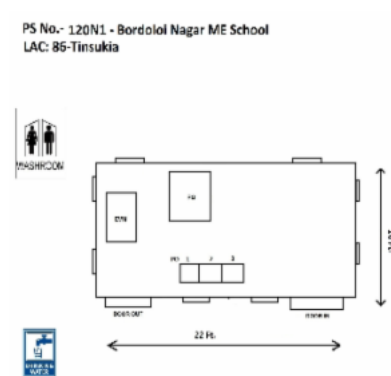

নিৰ্বাচক পঞ্জীয়ন বিষয়াৰ স্বাক্ষৰ

Nazri Naksha

Google Map View

Polling Station Building Front View

ভোটগ্ৰহন কেন্দ্ৰৰ সন্মুখৰ দৃশ্য

Cad View

Key MAP View

<p>E 1 CZH3834864 নাম : বিমল অধিকাৰী পিতাৰ নাম : বিনোদ ঘৰ নং : 74 বয়স : 74 লিঙ্গ : পুৰুষ</p> <p>ফটো উপলব্ধ</p>	<p># 2 CZH3834751 নাম : শ্ৰীশ চন্দ্ৰ বৰঠাকুৰ পিতাৰ নাম : ৰাজেন্দ্ৰ নাথ বৰঠাকুৰ ঘৰ নং : 199 বয়স : 73 লিঙ্গ : পুৰুষ</p> <p>ফটো উপলব্ধ</p>	<p>3 CZH3834831 নাম : চম্পা চক্ৰবৰ্তী স্বামীৰ নাম : সুভাষ ঘৰ নং : 1 বয়স : 65 লিঙ্গ : মহিলা</p> <p>ফটো উপলব্ধ</p>
<p># 4 CZH3834762 নাম : ভাস্বতী বৰঠাকুৰ স্বামীৰ নাম : শ্ৰীশ চন্দ্ৰ বৰঠাকুৰ ঘৰ নং : 199 বয়স : 63 লিঙ্গ : মহিলা</p> <p>ফটো উপলব্ধ</p>	<p>5 CZH3834808 নাম : বাপী চক্ৰবৰ্তী স্বামীৰ নাম : সন্তোষ ঘৰ নং : 1 বয়স : 52 লিঙ্গ : মহিলা</p> <p>ফটো উপলব্ধ</p>	<p>6 CZH3834819 নাম : শতাদী চক্ৰবৰ্তী পিতাৰ নাম : সন্তোষ ঘৰ নং : 1 বয়স : 41 লিঙ্গ : মহিলা</p> <p>ফটো উপলব্ধ</p>
<p># 7 CZH3834773 নাম : সন্দীপন বৰঠাকুৰ পিতাৰ নাম : শ্ৰীশ চন্দ্ৰ বৰঠাকুৰ ঘৰ নং : 199 বয়স : 40 লিঙ্গ : পুৰুষ</p> <p>ফটো উপলব্ধ</p>	<p>8 CZH3834820 নাম : পূজা চক্ৰবৰ্তী পিতাৰ নাম : সন্তোষ চক্ৰবৰ্তী ঘৰ নং : 1 বয়স : 39 লিঙ্গ : মহিলা</p> <p>ফটো উপলব্ধ</p>	<p># 9 CZH3834900 নাম : মঞ্জু মজুমদাৰ স্বামীৰ নাম : ভূপেন্দ্ৰ ঘৰ নং : 9 বয়স : 74 লিঙ্গ : মহিলা</p> <p>ফটো উপলব্ধ</p>
<p># 10 CZH3834728 নাম : মঞ্জুৰী ফুকন স্বামীৰ নাম : জীন ফুকন ঘৰ নং : 200 বয়স : 53 লিঙ্গ : মহিলা</p> <p>ফটো উপলব্ধ</p>	<p>11 CZH3834911 নাম : আনোৰাধা মজুমদাৰ পিতাৰ নাম : ভূপেন্দ্ৰ ঘৰ নং : 9 বয়স : 47 লিঙ্গ : মহিলা</p> <p>ফটো উপলব্ধ</p>	<p># 12 CZH3834922 নাম : পম্পী দত্ত শৰ্মা পিতাৰ নাম : ভূপেন মজুমদাৰ ঘৰ নং : 9 বয়স : 45 লিঙ্গ : মহিলা</p> <p>ফটো উপলব্ধ</p>
<p># 13 CZH3843547 নাম : বিম্পী ৰয় ঘোষ স্বামীৰ নাম : নিলয় ঘোষ ঘৰ নং : 159 বয়স : 42 লিঙ্গ : মহিলা</p> <p>ফটো উপলব্ধ</p>	<p># 14 CZH1518372 নাম : বিবেকানন্দ ৰায় পিতাৰ নাম : লাতিয়ে অশোক চ ৰায় ঘৰ নং : 86 বয়স : 67 লিঙ্গ : পুৰুষ</p> <p>ফটো উপলব্ধ</p>	<p># 15 CZH1518562 নাম : সঞ্জিতা ৰায় স্বামীৰ নাম : বিবেকানন্দ ৰায় ঘৰ নং : 86 বয়স : 67 লিঙ্গ : মহিলা</p> <p>ফটো উপলব্ধ</p>
<p># 16 CZH3838162 নাম : ধ্ৰুৱ ৰায় পিতাৰ নাম : অশোক চন্দ্ৰ ৰায় ঘৰ নং : 85 বয়স : 69 লিঙ্গ : পুৰুষ</p> <p>ফটো উপলব্ধ</p>	<p>17 CZH3834933 নাম : সজল মিত্ৰ পিতাৰ নাম : লখন ঘৰ নং : 8 বয়স : 68 লিঙ্গ : পুৰুষ</p> <p>ফটো উপলব্ধ</p>	<p>18 CZH3834955 নাম : পৰজ কুমাৰ মিত্ৰ পিতাৰ নাম : স্বৰ্গীয় লক্ষ্মণ চন্দ্ৰ মিত্ৰ ঘৰ নং : 8 বয়স : 66 লিঙ্গ : পুৰুষ</p> <p>ফটো উপলব্ধ</p>
<p>E 19 CZH3834977 নাম : পাৰ্থ প্ৰতীম মিত্ৰ পিতাৰ নাম : লখন ঘৰ নং : 8 বয়স : 59 লিঙ্গ : পুৰুষ</p> <p>ফটো উপলব্ধ</p>	<p>20 CZH3834966 নাম : জ্যোতি মিত্ৰ স্বামীৰ নাম : পৰজ কুমাৰ মিত্ৰ ঘৰ নং : 8 বয়স : 52 লিঙ্গ : মহিলা</p> <p>ফটো উপলব্ধ</p>	<p># 21 CZH3834988 নাম : শীল মিত্ৰ স্বামীৰ নাম : পাৰ্থ প্ৰতীম মিত্ৰ ঘৰ নং : 8 বয়স : 52 লিঙ্গ : মহিলা</p> <p>ফটো উপলব্ধ</p>
<p>22 CZH0106757 নাম : সঞ্জয়ী মিত্ৰা পিতাৰ নাম : সজল কুমাৰ মিত্ৰা ঘৰ নং : 8 বয়স : 32 লিঙ্গ : মহিলা</p> <p>ফটো উপলব্ধ</p>	<p>23 CZH0107078 নাম : সাগৰ মিত্ৰ পিতাৰ নাম : পৰজ কুমাৰ মিত্ৰ ঘৰ নং : 8 বয়স : 29 লিঙ্গ : পুৰুষ</p> <p>ফটো উপলব্ধ</p>	<p>24 CZH1152669 নাম : প্ৰিয়াশ্ৰী মিত্ৰ পিতাৰ নাম : পাৰ্থ প্ৰতীম মিত্ৰ ঘৰ নং : 4 বয়স : 25 লিঙ্গ : মহিলা</p> <p>ফটো উপলব্ধ</p>
<p># 25 SEW0064352 নাম : সায়েন মিত্ৰ পিতাৰ নাম : পৰজ কুমাৰ মিত্ৰ ঘৰ নং : 4 বয়স : 22 লিঙ্গ : পুৰুষ</p> <p>ফটো উপলব্ধ</p>	<p>26 CZH3834739 নাম : প্ৰদীপ কলিতা পিতাৰ নাম : যাদৱ কলিতা ঘৰ নং : 5 বয়স : 43 লিঙ্গ : পুৰুষ</p> <p>ফটো উপলব্ধ</p>	<p>27 CZH3834740 নাম : জোনালী কলিতা স্বামীৰ নাম : প্ৰদীপ কলিতা ঘৰ নং : 5 বয়স : 40 লিঙ্গ : মহিলা</p> <p>ফটো উপলব্ধ</p>
<p># 28 SEW0044693 নাম : ৰীতা পাল স্বামীৰ নাম : গৌতম দাস ঘৰ নং : 5 বয়স : 40 লিঙ্গ : মহিলা</p> <p>ফটো উপলব্ধ</p>	<p># 29 CRC0214619 নাম : সঞ্জিত কুমাৰ দাস পিতাৰ নাম : হৰি লাল দাস ঘৰ নং : 5 বয়স : 59 লিঙ্গ : পুৰুষ</p> <p>ফটো উপলব্ধ</p>	<p># 30 CRC0214627 নাম : মামনি দাস স্বামীৰ নাম : সঞ্জিত কুমাৰ দাস ঘৰ নং : 5 বয়স : 47 লিঙ্গ : মহিলা</p> <p>ফটো উপলব্ধ</p>