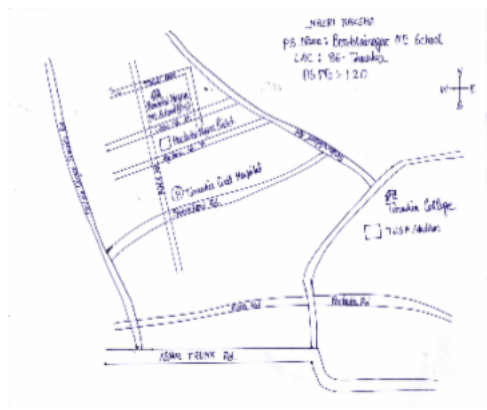

Nazri Naksha