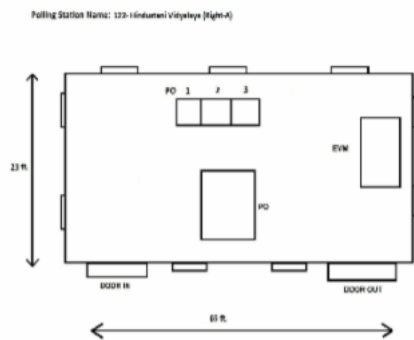

নিৰ্বাচক পঞ্জীয়ন বিষয়াৰ স্বাক্ষৰ

Nazri Naksha

Google Map View

Polling Station Building Front View

ভোটগ্ৰহন কেন্দ্ৰৰ সন্মুখৰ দৃশ্য

Cad View

Key MAP View

<p>S 1 CZH0532069</p> <p>নাম : নিৰজ পেটেক পিতাৰ নাম: বংশী পেটেক ঘৰ নং : 0000 বয়স : 60 লিঙ্গ : পুৰুষ</p> <p>ফটো উপলব্ধ</p>	<p>R 2 CZH0007816</p> <p>নাম : অনপম আইচ পিতাৰ নাম: চিত্তৰঞ্জন আইচ ঘৰ নং : 00 বয়স : 49 লিঙ্গ : পুৰুষ</p> <p>ফটো উপলব্ধ</p>	<p>S 3 CZH4341780</p> <p>নাম : অনীতা আগৰওয়াল স্বামীৰ নাম: বেদ প্ৰকাশ আগৰওয়াল ঘৰ নং : 00 বয়স : 46 লিঙ্গ : মহিলা</p> <p>ফটো উপলব্ধ</p>
<p>S 4 CZH0332080</p> <p>নাম : জ্যোত শৰ্মা স্বামীৰ নাম: গোপাল শৰ্মা ঘৰ নং : 0 বয়স : 41 লিঙ্গ : মহিলা</p> <p>ফটো উপলব্ধ</p>	<p>S 5 CZH0334334</p> <p>নাম : আসিয়া খুন মং অন্যান্য: কোঙ্গী কোঙ্গী ঘৰ নং : 0 বয়স : 39 লিঙ্গ : মহিলা</p> <p>ফটো উপলব্ধ</p>	<p>6 CZH0456822</p> <p>নাম : সবিতা ফুকন গগৈ স্বামীৰ নাম: সুনীল গগৈ ঘৰ নং : 00 বয়স : 37 লিঙ্গ : মহিলা</p> <p>ফটো উপলব্ধ</p>
<p># 7 CZH0393686</p> <p>নাম : খুশি আগৰৱাল পিতাৰ নাম: অশোক আগৰৱাল ঘৰ নং : 102 বয়স : 26 লিঙ্গ : মহিলা</p> <p>ফটো উপলব্ধ</p>	<p>8 CZH0425892</p> <p>নাম : জয়মতী দেবী স্বামীৰ নাম: জয়নাৰায়ণ শাহ ঘৰ নং : 1 বয়স : 77 লিঙ্গ : মহিলা</p> <p>ফটো উপলব্ধ</p>	<p>9 CZH1806504</p> <p>নাম : বৰ্ণালী দেবী স্বামীৰ নাম: হীৰন ময় গগৈ ঘৰ নং : 1 বয়স : 37 লিঙ্গ : মহিলা</p> <p>ফটো উপলব্ধ</p>
<p>S2 10 SEW0020602</p> <p>নাম : সুইটি আগৰৱাল স্বামীৰ নাম: হেমন্ত আগৰৱাল ঘৰ নং : 1 বয়স : 37 লিঙ্গ : মহিলা</p> <p>ফটো উপলব্ধ</p>	<p>11 CZH0425934</p> <p>নাম : ৰবিয়া খাতুন স্বামীৰ নাম: মুস্তাকিম আহমেদ ঘৰ নং : 1 বয়স : 27 লিঙ্গ : মহিলা</p> <p>ফটো উপলব্ধ</p>	<p>12 CZH4334570</p> <p>নাম : পলাশ মণি হাজৰিকা হাজৰিকা পিতাৰ নাম: মইনা হাজৰিকা ঘৰ নং : 0 বয়স : 50 লিঙ্গ : পুৰুষ</p> <p>ফটো উপলব্ধ</p>
<p>13 CZH4334569</p> <p>নাম : জুনমনি বুঢ়াগোহাই হাজৰিকা স্বামীৰ নাম: পলাশমনি হাজৰিকা ঘৰ নং : 0 বয়স : 48 লিঙ্গ : মহিলা</p> <p>ফটো উপলব্ধ</p>	<p>14 CZH4334581</p> <p>নাম : মুনমী হাজৰিকা পিতাৰ নাম: মইনা হাজৰিকা ঘৰ নং : 0 বয়স : 45 লিঙ্গ : মহিলা</p> <p>ফটো উপলব্ধ</p>	<p>15 JMV1417001</p> <p>নাম : অজান চুতীয়া পিতাৰ নাম: অৰূণ চুতীয়া ঘৰ নং : 03 বয়স : 31 লিঙ্গ : পুৰুষ</p> <p>ফটো উপলব্ধ</p>
<p>S 16 SEW0018903</p> <p>নাম : পল জ্যোতি বৰুৱা পিতাৰ নাম: জয়ন্ত বৰুৱা ঘৰ নং : 3 বয়স : 29 লিঙ্গ : পুৰুষ</p> <p>ফটো উপলব্ধ</p>	<p>17 CZH0268425</p> <p>নাম : তৰা মাউত পিতাৰ নাম: বিজয় মাউত ঘৰ নং : 0 বয়স : 28 লিঙ্গ : মহিলা</p> <p>ফটো উপলব্ধ</p>	<p>18 SEW0131243</p> <p>নাম : নৈনিকা হাজৰিকা পিতাৰ নাম: পলাশ মনি হাজৰিকা ঘৰ নং : 3 বয়স : 20 লিঙ্গ : মহিলা</p> <p>ফটো উপলব্ধ</p>
<p>19 CZH4334661</p> <p>নাম : নিৰঞ্জন কুমাৰ গুৰুলা পিতাৰ নাম: অনন্ত ঘৰ নং : 0 বয়স : 54 লিঙ্গ : পুৰুষ</p> <p>ফটো উপলব্ধ</p>	<p>20 CZH4334672</p> <p>নাম : ৰীতা গুৰু স্বামীৰ নাম: নিৰঞ্জন ঘৰ নং : 0 বয়স : 51 লিঙ্গ : মহিলা</p> <p>ফটো উপলব্ধ</p>	<p>21 CZH4334683</p> <p>নাম : প্ৰভাত গুৰু পিতাৰ নাম: অনন্ত ঘৰ নং : 0 বয়স : 49 লিঙ্গ : পুৰুষ</p> <p>ফটো উপলব্ধ</p>
<p>22 CZH1529452</p> <p>নাম : নিতুল দাশ পিতাৰ নাম: দিপক দাশ ঘৰ নং : 8 বয়স : 22 লিঙ্গ : পুৰুষ</p> <p>ফটো উপলব্ধ</p>	<p>23 CZH0490458</p> <p>নাম : ৰোশন আৰা বেগম পিতাৰ নাম: মহম্মদ মকবুল ঘৰ নং : 09/636 বয়স : 39 লিঙ্গ : মহিলা</p> <p>ফটো উপলব্ধ</p>	<p>24 CZH0490631</p> <p>নাম : আনজম আৰা বেগম পিতাৰ নাম: মহম্মদ গিয়াসুদ্দিন ঘৰ নং : 09/636 বয়স : 33 লিঙ্গ : মহিলা</p> <p>ফটো উপলব্ধ</p>
<p>25 CZH0490540</p> <p>নাম : তবসুম আৰা বেগম পিতাৰ নাম: মহম্মদ গিয়াসুদ্দিন ঘৰ নং : 09/636 বয়স : 31 লিঙ্গ : মহিলা</p> <p>ফটো উপলব্ধ</p>	<p>26 CZH0451732</p> <p>নাম : গোবিন্দ বৰদলৈ পিতাৰ নাম: প্ৰফুল্ল চন্দ্ৰ বৰদলৈ ঘৰ নং : 09/974 বয়স : 52 লিঙ্গ : পুৰুষ</p> <p>ফটো উপলব্ধ</p>	<p>27 CZH0451542</p> <p>নাম : বৰ্ণালী বৰুৱা স্বামীৰ নাম: গোবিন্দ বৰদলৈ ঘৰ নং : 09/974 বয়স : 51 লিঙ্গ : মহিলা</p> <p>ফটো উপলব্ধ</p>
<p>28 SEW0002683</p> <p>নাম : মাধুৰী শৰ্মা স্বামীৰ নাম: ওমনাৰায়ণ শৰ্মা ঘৰ নং : 10 বয়স : 35 লিঙ্গ : মহিলা</p> <p>ফটো উপলব্ধ</p>	<p>29 SEW0080291</p> <p>নাম : ৰাজ চাহ পিতাৰ নাম: ৰাজা লাল চাহ ঘৰ নং : 10 বয়স : 20 লিঙ্গ : পুৰুষ</p> <p>ফটো উপলব্ধ</p>	<p>30 CZH0430124</p> <p>নাম : রেণু দেবী স্বামীৰ নাম: ৰাজ কুমাৰ শৰ্মা ঘৰ নং : 11 বয়স : 35 লিঙ্গ : মহিলা</p> <p>ফটো উপলব্ধ</p>