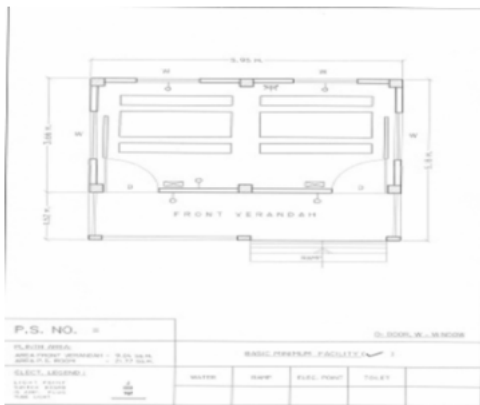

নিৰ্বাচক পঞ্জীয়ন বিষয়াৰ স্বাক্ষৰ

Nazri Naksha

Google Map View

Polling Station Building Front View

ভোটগ্ৰহন কেন্দ্ৰৰ সন্মুখৰ দৃশ্য

Cad View

Key MAP View

<p>S 1 CZH0246314</p> <p>নাম : বিংকু তাঁতি পিতাৰ নাম: দিলোঁওয়াৰ তাঁতি ঘৰ নং : 0 বয়স : 34 লিঙ্গ : পুৰুষ</p> <p>ফটো উপলব্ধ</p>	<p>R 2 CZH0396069</p> <p>নাম : অ্যালেক্স নয়ন একা পিতাৰ নাম: এম্মানুআল একা ঘৰ নং : 00 বয়স : 25 লিঙ্গ : পুৰুষ</p> <p>ফটো উপলব্ধ</p>	<p>3 CZH3444506</p> <p>নাম : ডাঃ প্ৰনবজ্যোতি দত্ত পিতাৰ নাম: ভগবান চন্দ্ৰ দত্ত ঘৰ নং : 1 বয়স : 57 লিঙ্গ : পুৰুষ</p> <p>ফটো উপলব্ধ</p>
<p>4 CZH3444539</p> <p>নাম : জয় প্ৰকাশ আগৰৱাল পিতাৰ নাম: চুকদেব আগ্ৰালা ঘৰ নং : 01 বয়স : 53 লিঙ্গ : পুৰুষ</p> <p>ফটো উপলব্ধ</p>	<p>S 5 CZH0390567</p> <p>নাম : বিজয় কুমাৰ দাশ পিতাৰ নাম: লক্ষ্মী দাশ ঘৰ নং : 41 বয়স : 41 লিঙ্গ : পুৰুষ</p> <p>ফটো উপলব্ধ</p>	<p>6 CZH3438219</p> <p>নাম : ডক্টৰ বৰ্ণালী দত্তা বৰা স্বামীৰ নাম: ডক্টৰ প্ৰণব জ্যোতি দত্তা ঘৰ নং : 1 বয়স : 25 লিঙ্গ : মহিলা</p> <p>ফটো উপলব্ধ</p>
<p>7 CZH0541094</p> <p>নাম : অনজ কুমাৰ পাণ্ডে পিতাৰ নাম: বিনোদ পাণ্ডে ঘৰ নং : 1 বয়স : 23 লিঙ্গ : পুৰুষ</p> <p>ফটো উপলব্ধ</p>	<p>8 CZH1810878</p> <p>নাম : পৰিপূৰ্ণা দত্ত পিতাৰ নাম: ডাক্তৰ প্ৰণব জ্যোতি দত্ত ঘৰ নং : 1 বয়স : 21 লিঙ্গ : মহিলা</p> <p>ফটো উপলব্ধ</p>	<p>9 CZH0489286</p> <p>নাম : নিটুমোণি বৰুৱা ডেকা স্বামীৰ নাম: অৰুপ ডেকা ঘৰ নং : 2 বয়স : 46 লিঙ্গ : মহিলা</p> <p>ফটো উপলব্ধ</p>
<p>10 KZL3138510</p> <p>নাম : গীতালি গগৈ স্বামীৰ নাম: ৰুপক ডেকা ঘৰ নং : 2 বয়স : 36 লিঙ্গ : মহিলা</p> <p>ফটো উপলব্ধ</p>	<p>11 CZH0219485</p> <p>নাম : নাৰায়ণ আগৰৱাল পিতাৰ নাম: ধৰমচন্দ্ৰ আগৰৱাল ঘৰ নং : 23 বয়স : 84 লিঙ্গ : পুৰুষ</p> <p>ফটো উপলব্ধ</p>	<p>12 CZH0219519</p> <p>নাম : মুৰতি আগৰৱাল স্বামীৰ নাম: নাৰায়ণ আগৰৱাল ঘৰ নং : 23 বয়স : 79 লিঙ্গ : মহিলা</p> <p>ফটো উপলব্ধ</p>
<p>13 CZH0354290</p> <p>নাম : ধৰ্মৰাজ শইকিয়া পিতাৰ নাম: মেদানী ঘৰ নং : 3 বয়স : 26 লিঙ্গ : পুৰুষ</p> <p>ফটো উপলব্ধ</p>	<p>S 14 CZH3438811</p> <p>নাম : দীপলাল মাহাত পিতাৰ নাম: সৰ্বজোঁগ মাহাতো ঘৰ নং : 06 বয়স : 64 লিঙ্গ : পুৰুষ</p> <p>ফটো উপলব্ধ</p>	<p>15 CZH3438822</p> <p>নাম : কুস্তী দেবী স্বামীৰ নাম: দিপ লাল মাহাতো ঘৰ নং : 06 বয়স : 59 লিঙ্গ : মহিলা</p> <p>ফটো উপলব্ধ</p>
<p># 16 SEW0119370</p> <p>নাম : প্ৰেম প্ৰকাশ জৈন পিতাৰ নাম: দয়া চন্দ্ৰ জৈন ঘৰ নং : 216 বয়স : 80 লিঙ্গ : পুৰুষ</p> <p>ফটো উপলব্ধ</p>	<p># 17 CZH9338049</p> <p>নাম : নেহা বাগলা স্বামীৰ নাম: ৰাজ কুমাৰ বাগলা ঘৰ নং : 6 ক বয়স : 44 লিঙ্গ : মহিলা</p> <p>ফটো উপলব্ধ</p>	<p># 18 CZH0027797</p> <p>নাম : ৰৌচন বাগলা পিতাৰ নাম: ঘনশ্যাম বাগলা ঘৰ নং : 6 ক বয়স : 39 লিঙ্গ : পুৰুষ</p> <p>ফটো উপলব্ধ</p>
<p>19 CZH3444584</p> <p>নাম : মনিষ আগৰৱাল পিতাৰ নাম: হৰি প্ৰসাদ আগৰৱাল ঘৰ নং : 9 বয়স : 53 লিঙ্গ : পুৰুষ</p> <p>ফটো উপলব্ধ</p>	<p>20 CZH3445009</p> <p>নাম : গায়ত্ৰী আগৰৱালা স্বামীৰ নাম: জয় প্ৰকাশ আগৰৱাল ঘৰ নং : 07 বয়স : 53 লিঙ্গ : মহিলা</p> <p>ফটো উপলব্ধ</p>	<p>21 CZH3444595</p> <p>নাম : কাকলী আগৰৱাল স্বামীৰ নাম: মনিষ আগৰৱাল ঘৰ নং : 9 বয়স : 49 লিঙ্গ : মহিলা</p> <p>ফটো উপলব্ধ</p>
<p>22 CZH3444700</p> <p>নাম : শিল্পা আগৰৱালা স্বামীৰ নাম: অমিত আগৰৱালা ঘৰ নং : 9 বয়স : 40 লিঙ্গ : মহিলা</p> <p>ফটো উপলব্ধ</p>	<p>S 23 CZH3444540</p> <p>নাম : বিতিকা আগৰৱালা পিতাৰ নাম: জয়প্ৰকাশ আগ্ৰালা ঘৰ নং : 07 বয়স : 35 লিঙ্গ : মহিলা</p> <p>ফটো উপলব্ধ</p>	<p>24 CZH3444551</p> <p>নাম : সুভম আগৰৱালা পিতাৰ নাম: জয়প্ৰকাশ আগ্ৰালা ঘৰ নং : 07 বয়স : 32 লিঙ্গ : পুৰুষ</p> <p>ফটো উপলব্ধ</p>
<p>25 CZH1501154</p> <p>নাম : বশীত মদুগল পিতাৰ নাম: সঞ্জীৱ শৰ্মা ঘৰ নং : 7 বয়স : 26 লিঙ্গ : পুৰুষ</p> <p>ফটো উপলব্ধ</p>	<p>26 CZH1783703</p> <p>নাম : হৰিওম পাঁড়ে পিতাৰ নাম: অবধ বিহাৰি পাঁড়ে ঘৰ নং : 07 বয়স : 25 লিঙ্গ : পুৰুষ</p> <p>ফটো উপলব্ধ</p>	<p>27 CZH1810548</p> <p>নাম : ৰোহিত ওবা পিতাৰ নাম: জয়ৰাম ওবা ঘৰ নং : 07 বয়স : 22 লিঙ্গ : পুৰুষ</p> <p>ফটো উপলব্ধ</p>
<p>28 CZH3445112</p> <p>নাম : গুন্দি ৰায় স্বামীৰ নাম: দীনেশ ৰায় ঘৰ নং : 8 বয়স : 30 লিঙ্গ : মহিলা</p> <p>ফটো উপলব্ধ</p>	<p>29 CZH3434568</p> <p>নাম : দাৰোগা শৰ্মা পিতাৰ নাম: শিৱশঙ্কৰ শৰ্মা ঘৰ নং : 8 বয়স : 54 লিঙ্গ : পুৰুষ</p> <p>ফটো উপলব্ধ</p>	<p>30 CZH0462515</p> <p>নাম : প্ৰিয় কুমাৰী গুপ্ত পিতাৰ নাম: ৰাজকুমাৰ কলওয়ার ঘৰ নং : 10এল বয়স : 28 লিঙ্গ : মহিলা</p> <p>ফটো উপলব্ধ</p>