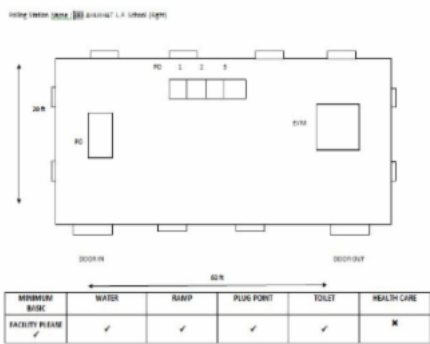

নিৰ্বাচক পঞ্জীয়ন বিষয়াৰ স্বাক্ষৰ

Nazri Naksha

Google Map View

Polling Station Building Front View

ভোটগ্ৰহন কেন্দ্ৰৰ সন্মুখৰ দৃশ্য

Cad View

Key MAP View

1 নাম : নিশা দেৱ মাতৃৰ নাম : শান্তি থাপা ঘৰ নং : 0 বয়স : 32 লিঙ্গ : মহিলা	SEW0125856 ফটো উপলব্ধ	2 নাম : মিন্কা দুৱৰা স্বামীৰ নাম : সিদ্ধার্থ দুৱৰা ঘৰ নং : 054 বয়স : 31 লিঙ্গ : মহিলা	SEW0124156 ফটো উপলব্ধ	3 নাম : কৰবী খাটোৱাল স্বামীৰ নাম : চন্ডীৰাম খাটোৱাল ঘৰ নং : 72 বয়স : 52 লিঙ্গ : মহিলা	JXP1626568 ফটো উপলব্ধ
4 নাম : কাশীৰী গোস্বামী মাতৃৰ নাম : ডালিমা গোস্বামী ঘৰ নং : 72 বয়স : 28 লিঙ্গ : মহিলা	HXX0618553 ফটো উপলব্ধ	5 নাম : সমীৰ খাটোৱাল পিতাৰ নাম : চন্ডীৰাম খাটোৱাল ঘৰ নং : 72 বয়স : 28 লিঙ্গ : পুৰুষ	JXP0560862 ফটো উপলব্ধ	6 নাম : মিলা বৰুৱা স্বামীৰ নাম : জবাহাৰ বৰুৱা ঘৰ নং : 59 বয়স : 57 লিঙ্গ : মহিলা	JXP1800755 ফটো উপলব্ধ
7 নাম : মাওচুটং বৰুৱা পিতাৰ নাম : জহৰ বৰুৱা ঘৰ নং : 59 বয়স : 39 লিঙ্গ : পুৰুষ	JXP1800766 ফটো উপলব্ধ	8 নাম : দীপজ্যোতি বৰুৱা পিতাৰ নাম : জবাহাৰ বৰুৱা ঘৰ নং : 59 বয়স : 39 লিঙ্গ : পুৰুষ	JXP1800777 ফটো উপলব্ধ	9 নাম : যোগেশ বৰুৱা পিতাৰ নাম : বংকেশ্বৰ বৰুৱা ঘৰ নং : 59 বয়স : 63 লিঙ্গ : পুৰুষ	JXP1800788 ফটো উপলব্ধ
10 নাম : মনোমতী বৰুৱা স্বামীৰ নাম : যোগেশ বৰুৱা ঘৰ নং : 58 বয়স : 55 লিঙ্গ : মহিলা	JXP1800799 ফটো উপলব্ধ	11 নাম : ৰাহুল বৰুৱা পিতাৰ নাম : জগেশ বৰুৱা ঘৰ নং : 58 বয়স : 29 লিঙ্গ : পুৰুষ	JXP0433839 ফটো উপলব্ধ	12 নাম : প্ৰজীৱ কুমাৰ বড়া পিতাৰ নাম : উম্বৰু বড়া ঘৰ নং : 58 বয়স : 38 লিঙ্গ : পুৰুষ	JXP1200492 ফটো উপলব্ধ
13 নাম : বীনা বড়া স্বামীৰ নাম : দম্বৰো বড়া ঘৰ নং : 58 বয়স : 63 লিঙ্গ : মহিলা	JXP1805465 ফটো উপলব্ধ	# 14 নাম : চেঙ ৰাজ বৰুৱা পিতাৰ নাম : বঙ্গেশ্বৰ বৰুৱা ঘৰ নং : 58 বয়স : 70 লিঙ্গ : পুৰুষ	JXP1800802 ফটো উপলব্ধ	15 নাম : মানসী ৰাজ বৰুৱা স্বামীৰ নাম : চেঙ ৰাজ বৰুৱা ঘৰ নং : 58 বয়স : 69 লিঙ্গ : মহিলা	JXP1800813 ফটো উপলব্ধ
16 নাম : সোণালী ৰাজ বৰুৱা পিতাৰ নাম : চেঙ ৰাজ বৰুৱা ঘৰ নং : 58 বয়স : 46 লিঙ্গ : মহিলা	JXP0283044 ফটো উপলব্ধ	17 নাম : সুকন্যা ৰাজ বৰুৱা পিতাৰ নাম : চেঙ ৰাজ বৰুৱা ঘৰ নং : 58 বয়স : 42 লিঙ্গ : মহিলা	JXP1800835 ফটো উপলব্ধ	18 নাম : বীণা শইকীয়া পিতাৰ নাম : দেবৰাম শইকীয়া ঘৰ নং : 100 বয়স : 73 লিঙ্গ : মহিলা	JXP1800857 ফটো উপলব্ধ
19 নাম : মনজ শইকীয়া পিতাৰ নাম : দেৱৰাম শইকীয়া ঘৰ নং : 100 বয়স : 57 লিঙ্গ : পুৰুষ	JXP1804451 ফটো উপলব্ধ	20 নাম : মৃদস্মিতা শইকীয়া স্বামীৰ নাম : মনোজ শইকীয়া ঘৰ নং : 100 বয়স : 50 লিঙ্গ : মহিলা	JXP1804462 ফটো উপলব্ধ	21 নাম : যোগ্য বালা শইকীয়া স্বামীৰ নাম : অনুজ শইকীয়া ঘৰ নং : 100 বয়স : 44 লিঙ্গ : মহিলা	JXP1800879 ফটো উপলব্ধ
22 নাম : শ্ৰীৰাম শইকীয়া পিতাৰ নাম : অনুজ শইকীয়া ঘৰ নং : 100 বয়স : 24 লিঙ্গ : পুৰুষ	JXP0473512 ফটো উপলব্ধ	23 নাম : প্ৰনামী শইকীয়া পিতাৰ নাম : অনুজ শইকীয়া ঘৰ নং : 100 বয়স : 23 লিঙ্গ : মহিলা	SEW0003327 ফটো উপলব্ধ	24 নাম : প্ৰেৰনা শইকীয়া পিতাৰ নাম : মনোজ শইকীয়া ঘৰ নং : 100 বয়স : 21 লিঙ্গ : মহিলা	SEW0092221 ফটো উপলব্ধ
E 25 নাম : দেউৰাম শইকীয়া পিতাৰ নাম : পোৰ্বন শইকীয়া ঘৰ নং : 101 বয়স : 56 লিঙ্গ : পুৰুষ	JXP1800880 ফটো উপলব্ধ	26 নাম : নিজ শইকীয়া স্বামীৰ নাম : দেউৰাম শইকীয়া ঘৰ নং : 101 বয়স : 49 লিঙ্গ : মহিলা	JXP1800891 ফটো উপলব্ধ	27 নাম : নিকুমনি বুঢ়াগোঁহাই স্বামীৰ নাম : কৃষ্ণ দাস ঘৰ নং : 101 বয়স : 36 লিঙ্গ : মহিলা	SEW0019448 ফটো উপলব্ধ
E 28 নাম : প্ৰভাত চন্দ্ৰ গগৈ পিতাৰ নাম : সুব্ৰহ্মচন্দ্ৰ গগৈ ঘৰ নং : 102 বয়স : 85 লিঙ্গ : পুৰুষ	JXP1800904 ফটো উপলব্ধ	E 29 নাম : সুবালা গগৈ স্বামীৰ নাম : প্ৰভাত চন্দ্ৰ গগৈ ঘৰ নং : 102 বয়স : 83 লিঙ্গ : মহিলা	JXP1800915 ফটো উপলব্ধ	30 নাম : অজন্তা গগৈ স্বামীৰ নাম : ভাস্কৰ জীবন গগৈ ঘৰ নং : 102 বয়স : 63 লিঙ্গ : মহিলা	JXP1800926 ফটো উপলব্ধ