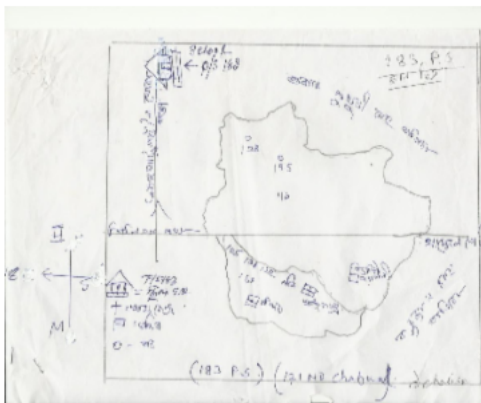

Nazri Naksha