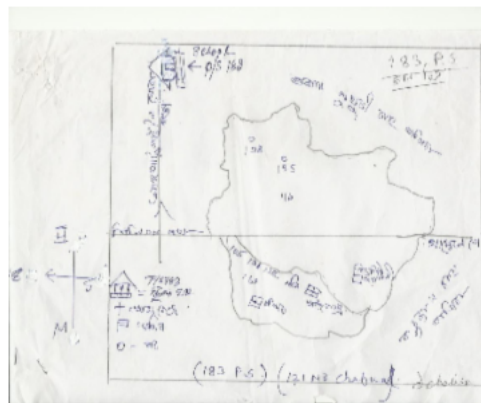

নিৰ্বাচক পঞ্জীয়ন বিষয়াৰ স্বাক্ষৰ

Nazri Naksha

Google Map View

Polling Station Building Front View

ভোটগ্ৰহন কেন্দ্ৰৰ সন্মুখৰ দৃশ্য

Cad View

Key MAP View

1 নাম : নিশা দেৱ মাতৃৰ নাম : শান্তি থাপা ঘৰ নং : 0 বয়স : 32 লিঙ্গ : মহিলা	SEW0125856 ফটো উপলব্ধ	2 নাম : মিন্কা দুৱৰা স্বামীৰ নাম : সিদ্ধার্থ দুৱৰা ঘৰ নং : 054 বয়স : 31 লিঙ্গ : মহিলা	SEW0124156 ফটো উপলব্ধ	3 নাম : কৰবী খাটোৱাল স্বামীৰ নাম : চন্ডীৰাম খাটোৱাল ঘৰ নং : 72 বয়স : 52 লিঙ্গ : মহিলা	JXP1626568 ফটো উপলব্ধ
4 নাম : কাশীৰী গোস্বামী মাতৃৰ নাম : ডালিমা গোস্বামী ঘৰ নং : 72 বয়স : 28 লিঙ্গ : মহিলা	HXX0618553 ফটো উপলব্ধ	5 নাম : সমীৰ খাটোৱাল পিতাৰ নাম : চন্ডীৰাম খাটোৱাল ঘৰ নং : 72 বয়স : 28 লিঙ্গ : পুৰুষ	JXP0560862 ফটো উপলব্ধ	6 নাম : মিলা বৰুৱা স্বামীৰ নাম : জবাহাৰ বৰুৱা ঘৰ নং : 59 বয়স : 57 লিঙ্গ : মহিলা	JXP1800755 ফটো উপলব্ধ
7 নাম : মাওচুটং বৰুৱা পিতাৰ নাম : জহৰ বৰুৱা ঘৰ নং : 59 বয়স : 39 লিঙ্গ : পুৰুষ	JXP1800766 ফটো উপলব্ধ	8 নাম : দীপজ্যোতি বৰুৱা পিতাৰ নাম : জবাহাৰ বৰুৱা ঘৰ নং : 59 বয়স : 39 লিঙ্গ : পুৰুষ	JXP1800777 ফটো উপলব্ধ	9 নাম : যোগেশ বৰুৱা পিতাৰ নাম : বংকেশ্বৰ বৰুৱা ঘৰ নং : 59 বয়স : 63 লিঙ্গ : পুৰুষ	JXP1800788 ফটো উপলব্ধ
10 নাম : মনোমতী বৰুৱা স্বামীৰ নাম : যোগেশ বৰুৱা ঘৰ নং : 58 বয়স : 55 লিঙ্গ : মহিলা	JXP1800799 ফটো উপলব্ধ	11 নাম : ৰাহুল বৰুৱা পিতাৰ নাম : জগেশ বৰুৱা ঘৰ নং : 58 বয়স : 29 লিঙ্গ : পুৰুষ	JXP0433839 ফটো উপলব্ধ	12 নাম : প্ৰজীৱ কুমাৰ বড়া পিতাৰ নাম : উম্বৰু বড়া ঘৰ নং : 58 বয়স : 38 লিঙ্গ : পুৰুষ	JXP1200492 ফটো উপলব্ধ
13 নাম : বীনা বড়া স্বামীৰ নাম : দম্বৰো বড়া ঘৰ নং : 58 বয়স : 63 লিঙ্গ : মহিলা	JXP1805465 ফটো উপলব্ধ	# 14 নাম : চেঙ ৰাজ বৰুৱা পিতাৰ নাম : বঙ্গেশ্বৰ বৰুৱা ঘৰ নং : 58 বয়স : 70 লিঙ্গ : পুৰুষ	JXP1800802 ফটো উপলব্ধ	15 নাম : মানসী ৰাজ বৰুৱা স্বামীৰ নাম : চেঙ ৰাজ বৰুৱা ঘৰ নং : 58 বয়স : 69 লিঙ্গ : মহিলা	JXP1800813 ফটো উপলব্ধ
16 নাম : সোণালী ৰাজ বৰুৱা পিতাৰ নাম : চেঙ ৰাজ বৰুৱা ঘৰ নং : 58 বয়স : 46 লিঙ্গ : মহিলা	JXP0283044 ফটো উপলব্ধ	17 নাম : সুকন্যা ৰাজ বৰুৱা পিতাৰ নাম : চেঙ ৰাজ বৰুৱা ঘৰ নং : 58 বয়স : 42 লিঙ্গ : মহিলা	JXP1800835 ফটো উপলব্ধ	18 নাম : বীণা শইকীয়া পিতাৰ নাম : দেবৰাম শইকীয়া ঘৰ নং : 100 বয়স : 73 লিঙ্গ : মহিলা	JXP1800857 ফটো উপলব্ধ
19 নাম : মনজ শইকীয়া পিতাৰ নাম : দেৱৰাম শইকীয়া ঘৰ নং : 100 বয়স : 57 লিঙ্গ : পুৰুষ	JXP1804451 ফটো উপলব্ধ	20 নাম : মৃদস্মিতা শইকীয়া স্বামীৰ নাম : মনোজ শইকীয়া ঘৰ নং : 100 বয়স : 50 লিঙ্গ : মহিলা	JXP1804462 ফটো উপলব্ধ	21 নাম : যোগ্য বালা শইকীয়া স্বামীৰ নাম : অনুজ শইকীয়া ঘৰ নং : 100 বয়স : 44 লিঙ্গ : মহিলা	JXP1800879 ফটো উপলব্ধ
22 নাম : শ্ৰীৰাম শইকীয়া পিতাৰ নাম : অনুজ শইকীয়া ঘৰ নং : 100 বয়স : 24 লিঙ্গ : পুৰুষ	JXP0473512 ফটো উপলব্ধ	23 নাম : প্ৰনামী শইকীয়া পিতাৰ নাম : অনুজ শইকীয়া ঘৰ নং : 100 বয়স : 23 লিঙ্গ : মহিলা	SEW0003327 ফটো উপলব্ধ	24 নাম : প্ৰেৰনা শইকীয়া পিতাৰ নাম : মনোজ শইকীয়া ঘৰ নং : 100 বয়স : 21 লিঙ্গ : মহিলা	SEW0092221 ফটো উপলব্ধ
E 25 নাম : দেউৰাম শইকীয়া পিতাৰ নাম : পোৰ্বন শইকীয়া ঘৰ নং : 101 বয়স : 56 লিঙ্গ : পুৰুষ	JXP1800880 ফটো উপলব্ধ	26 নাম : নিজ শইকীয়া স্বামীৰ নাম : দেউৰাম শইকীয়া ঘৰ নং : 101 বয়স : 49 লিঙ্গ : মহিলা	JXP1800891 ফটো উপলব্ধ	27 নাম : নিকুমনি বুঢ়াগোঁহাই স্বামীৰ নাম : কৃষ্ণ দাস ঘৰ নং : 101 বয়স : 36 লিঙ্গ : মহিলা	SEW0019448 ফটো উপলব্ধ
E 28 নাম : প্ৰভাত চন্দ্ৰ গগৈ পিতাৰ নাম : সুব্ৰহ্মচন্দ্ৰ গগৈ ঘৰ নং : 102 বয়স : 85 লিঙ্গ : পুৰুষ	JXP1800904 ফটো উপলব্ধ	E 29 নাম : সুবালা গগৈ স্বামীৰ নাম : প্ৰভাত চন্দ্ৰ গগৈ ঘৰ নং : 102 বয়স : 83 লিঙ্গ : মহিলা	JXP1800915 ফটো উপলব্ধ	30 নাম : অজন্তা গগৈ স্বামীৰ নাম : ভাস্কৰ জীবন গগৈ ঘৰ নং : 102 বয়স : 63 লিঙ্গ : মহিলা	JXP1800926 ফটো উপলব্ধ