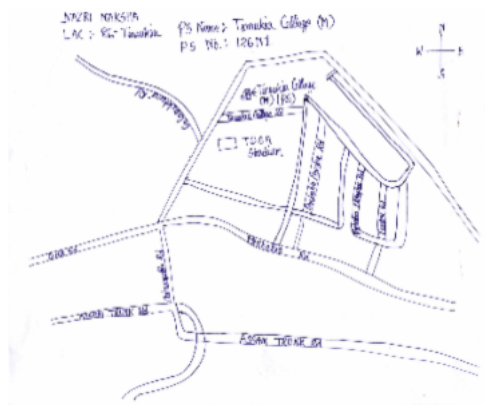

Nazri Naksha