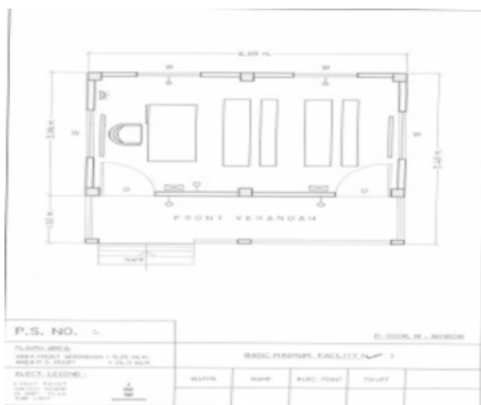

নিৰ্বাচক পঞ্জীয়ন বিষয়াৰ স্বাক্ষৰ

Nazri Naksha

Google Map View

Polling Station Building Front View

ভোটগ্ৰহন কেন্দ্ৰৰ সন্মুখৰ দৃশ্য

Cad View

Key MAP View

S2 1 নাম : সুস্মীতা ইন্দু বোৰ্কতোকী স্বামীৰ নাম : পংকজ বোৰ্কতোকী ঘৰ নং : 00 বয়স : 43 লিঙ্গ : মহিলা	CZH3735340 ফটো উপলব্ধ	2 নাম : সুৰেন দাস পিতাৰ নাম : যতীন্দ্র দাস ঘৰ নং : 1 বয়স : 55 লিঙ্গ : পুৰুষ	CZH3734610 ফটো উপলব্ধ	3 নাম : সন্ধ্যা দাস স্বামীৰ নাম : সুৰেন দাস ঘৰ নং : 1 বয়স : 52 লিঙ্গ : মহিলা	CZH3734621 ফটো উপলব্ধ
4 নাম : বিৰেন্দ্র শাহ পিতাৰ নাম : গৌৰি শংকৰ শাহ ঘৰ নং : 1 বয়স : 34 লিঙ্গ : পুৰুষ	CZH0354100 ফটো উপলব্ধ	# 5 নাম : সমীৰ নন্দি পিতাৰ নাম : স্বপন নন্দি ঘৰ নং : 638 বয়স : 23 লিঙ্গ : পুৰুষ	CZH0525352 ফটো উপলব্ধ	E 6 নাম : বিনয় বৰ্মণ পিতাৰ নাম : সুহৃদ্যকুমাৰ বৰ্মণ ঘৰ নং : 2 বয়স : 49 লিঙ্গ : পুৰুষ	CZH3734563 ফটো উপলব্ধ
7 নাম : অৰুণজ্যোতি সোনোৱাল স্বামীৰ নাম : বিনয় বৰ্মণ ঘৰ নং : 2 বয়স : 44 লিঙ্গ : মহিলা	CZH3734574 ফটো উপলব্ধ	8 নাম : প্ৰিয়ংকা সুভাষ ভাৰতীয়া পিতাৰ নাম : সুভাষ ভাৰতীয়া ঘৰ নং : 3 বয়স : 33 লিঙ্গ : মহিলা	NMA8933327 ফটো উপলব্ধ	# 9 নাম : প্ৰতীক গৰোড়িয়া পিতাৰ নাম : মনোজ কুমাৰ গৰোড়িয়া ঘৰ নং : 11 বয়স : 21 লিঙ্গ : পুৰুষ	CZH1553114 ফটো উপলব্ধ
10 নাম : লক্ষ্মী মালী স্বামীৰ নাম : ৰমেশ মালী ঘৰ নং : 5 বয়স : 57 লিঙ্গ : মহিলা	CZH0354597 ফটো উপলব্ধ	11 নাম : আকাঙ্ক্ষা দত্তা পিতাৰ নাম : মদল কান্তি দত্তা ঘৰ নং : 07/129 বয়স : 32 লিঙ্গ : মহিলা	CZH1396860 ফটো উপলব্ধ	12 নাম : আবিৰ দত্তা পিতাৰ নাম : মদল কান্তি দত্তা ঘৰ নং : 07/129 বয়স : 28 লিঙ্গ : পুৰুষ	CZH1397660 ফটো উপলব্ধ
# 13 নাম : নমান আগৰৱাল পিতাৰ নাম : ৰাজ কুমাৰ আগৰৱাল ঘৰ নং : ৮৮৩৬ বয়স : 29 লিঙ্গ : পুৰুষ	SEW0024331 ফটো উপলব্ধ	# 14 নাম : মুক্ষান আগৰৱাল পিতাৰ নাম : ৰাজ কুমাৰ আগৰৱাল ঘৰ নং : ৮৮৩৬ বয়স : 25 লিঙ্গ : মহিলা	SEW0024265 ফটো উপলব্ধ	15 নাম : দুলাল ধৰ পিতাৰ নাম : মনোৰঞ্জন ধৰ ঘৰ নং : 07/603 বয়স : 67 লিঙ্গ : পুৰুষ	SEW0015040 ফটো উপলব্ধ
16 নাম : টিংকু ধৰ পিতাৰ নাম : দুলাল ধৰ ঘৰ নং : 07/603 বয়স : 40 লিঙ্গ : পুৰুষ	SEW0015123 ফটো উপলব্ধ	17 নাম : ৰাজকুমাৰ গৰোড়িয়া পিতাৰ নাম : লেফ্ টেনেণ্ট চিৰঞ্জি লাল গৰোড়িয়া ঘৰ নং : 11 বয়স : 78 লিঙ্গ : পুৰুষ	CZH3739682 ফটো উপলব্ধ	18 নাম : সুলক্ষনা গৰোড়িয়া স্বামীৰ নাম : ৰাজকুমাৰ গৰোড়িয়া ঘৰ নং : 11 বয়স : 69 লিঙ্গ : মহিলা	CZH3739693 ফটো উপলব্ধ
19 নাম : মনোজ গাৰোড়িয়া পিতাৰ নাম : ৰাজকুমাৰ গৰোড়িয়া ঘৰ নং : 11 বয়স : 47 লিঙ্গ : পুৰুষ	CZH3739706 ফটো উপলব্ধ	20 নাম : আশা গৰোড়িয়া স্বামীৰ নাম : মনোজ কুমাৰ গৰোড়িয়া ঘৰ নং : 11 বয়স : 44 লিঙ্গ : মহিলা	CZH3739717 ফটো উপলব্ধ	E 21 নাম : বিজয় দেবৱায় পিতাৰ নাম : নৰেশ দেবৱায় ঘৰ নং : 41 বয়স : 41 লিঙ্গ : পুৰুষ	CZH3741499 ফটো উপলব্ধ
22 নাম : কৌশল কুমাৰ গাৰোড়িয়া পিতাৰ নাম : ৰাজকুমাৰ গৰোড়িয়া ঘৰ নং : 11 বয়স : 43 লিঙ্গ : পুৰুষ	CZH3739728 ফটো উপলব্ধ	23 নাম : অঞ্জলী দেবৱায় স্বামীৰ নাম : বিজয় দেবৱায় ঘৰ নং : 11 বয়স : 42 লিঙ্গ : মহিলা	CZH3741502 ফটো উপলব্ধ	# 24 নাম : কোমল আগৰৱাল স্বামীৰ নাম : সুনীল আগৰৱাল ঘৰ নং : 665 বয়স : 40 লিঙ্গ : মহিলা	CZH1807684 ফটো উপলব্ধ
25 নাম : সনু গাৰোড়িয়া স্বামীৰ নাম : কৌশল কুমাৰ গৰোড়িয়া ঘৰ নং : 11 বয়স : 39 লিঙ্গ : মহিলা	CZH3739637 ফটো উপলব্ধ	#2 26 নাম : পালবী হাজ্জাৰিকা স্বামীৰ নাম : ৰাজীব শৰ্মা ঘৰ নং : 106 বয়স : 33 লিঙ্গ : মহিলা	CZH0422337 ফটো উপলব্ধ	27 নাম : উজ্জ্বলা দাস পিতাৰ নাম : দুলাল দাস ঘৰ নং : 11 বয়স : 29 লিঙ্গ : মহিলা	CZH0499442 ফটো উপলব্ধ
R 28 নাম : দীপ বিজয় দে পিতাৰ নাম : পোপাল দে ঘৰ নং : 11 বয়স : 25 লিঙ্গ : পুৰুষ	CZH0511238 ফটো উপলব্ধ	E 29 নাম : চিকি গৰোড়িয়া স্বামীৰ নাম : বিবেক গৰোড়িয়া ঘৰ নং : 12 বয়স : 39 লিঙ্গ : মহিলা	CZH0413963 ফটো উপলব্ধ	# 30 নাম : সংযুক্তা চক্ৰবৰ্তী পিতাৰ নাম : সমীৰ চক্ৰবৰ্তী ঘৰ নং : 21 বয়স : 35 লিঙ্গ : মহিলা	CZH0353615 ফটো উপলব্ধ