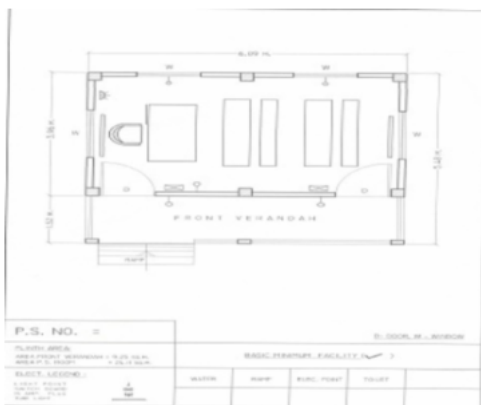

নিৰ্বাচক পঞ্জীয়ন বিষয়াৰ স্বাক্ষৰ

Nazri Naksha

Google Map View

Polling Station Building Front View

ভোটগ্ৰহন কেন্দ্ৰৰ সন্মুখৰ দৃশ্য

Cad View

Key MAP View

1 নাম : কাউসাব ৰহমান শা পিতাৰ নাম: কাসিম শা ঘৰ নং : 0 বয়স : 36 লিঙ্গ : পুৰুষ	CZH0247791 ফটো উপলব্ধ	2 নাম : অভি চেন পিতাৰ নাম: শুভংকৰ চেন ঘৰ নং : 00 বয়স : 25 লিঙ্গ : পুৰুষ	CZH0488585 ফটো উপলব্ধ	3 নাম : কিৰন দেবী স্বামীৰ নাম: অশোক ভগত ঘৰ নং : 1 বয়স : 49 লিঙ্গ : মহিলা	SEW0103473 ফটো উপলব্ধ
4 নাম : গঙ্গা কৰ্মকাৰ পিতাৰ নাম: চুল্লিলাল কৰ্মকাৰ ঘৰ নং : 1 বয়স : 47 লিঙ্গ : পুৰুষ	CZH0503706 ফটো উপলব্ধ	5 নাম : কৃষ্ণা বাহাদুৰ চেত্ৰী পিতাৰ নাম: তেগ বাহাদুৰ চেত্ৰী ঘৰ নং : 1 বয়স : 45 লিঙ্গ : পুৰুষ	CZH3637396 ফটো উপলব্ধ	6 নাম : সুগন্তী দেৱী স্বামীৰ নাম: অৰ্জুন মাহাতো ঘৰ নং : 01 বয়স : 36 লিঙ্গ : মহিলা	SEW0122465 ফটো উপলব্ধ
7 নাম : লোক নাথ শৰ্মা পিতাৰ নাম: ৰামলাল শৰ্মা ঘৰ নং : 01 বয়স : 28 লিঙ্গ : পুৰুষ	SEW0122507 ফটো উপলব্ধ	8 নাম : মুকুল মিশ্ৰা পিতাৰ নাম: ওম প্ৰকাশ মিশ্ৰা ঘৰ নং : 1 বয়স : 25 লিঙ্গ : পুৰুষ	CZH0416602 ফটো উপলব্ধ	9 নাম : খুশবু কুমাৰী পিতাৰ নাম: অশোক ভগত ঘৰ নং : 1 বয়স : 22 লিঙ্গ : মহিলা	SEW0103481 ফটো উপলব্ধ
10 নাম : আৰাধনা ভগত পিতাৰ নাম: অশোক ভগত ঘৰ নং : 01 বয়স : 20 লিঙ্গ : মহিলা	SEW0103499 ফটো উপলব্ধ	11 নাম : দিপক কুমাৰ জৈন পিতাৰ নাম: লেফ্ টেনেণ্ট ৰতন লাল জৈন ঘৰ নং : 2 বয়স : 51 লিঙ্গ : পুৰুষ	CZH0399675 ফটো উপলব্ধ	12 নাম : কুশল সোনোৱাল পিতাৰ নাম: ভদ্ৰেশ্বৰ সোনোৱাল ঘৰ নং : 0 বয়স : 62 লিঙ্গ : পুৰুষ	CZH3634568 ফটো উপলব্ধ
13 নাম : হেমাৰশ্মি সোনোৱাল স্বামীৰ নাম: কুশল সোনোৱাল ঘৰ নং : 0 বয়স : 51 লিঙ্গ : মহিলা	CZH3634579 ফটো উপলব্ধ	14 নাম : কৈলাশ বেৰিয়া স্বামীৰ নাম: লাডু ৰাম বেৰিয়া ঘৰ নং : 8 বয়স : 77 লিঙ্গ : মহিলা	CZH3634604 ফটো উপলব্ধ	15 নাম : সুশীল বেৰিয়া পিতাৰ নাম: লাডু ৰাম বেৰিয়া ঘৰ নং : 8 বয়স : 59 লিঙ্গ : পুৰুষ	CZH3634615 ফটো উপলব্ধ
16 নাম : ৰাজেশ কুমাৰ বেৰিয়া পিতাৰ নাম: লাডু ৰাম বেৰিয়া ঘৰ নং : 8 বয়স : 56 লিঙ্গ : পুৰুষ	CZH3634637 ফটো উপলব্ধ	17 নাম : মমতা বেৰিয়া স্বামীৰ নাম: সুশীল বেৰিয়া ঘৰ নং : 8 বয়স : 48 লিঙ্গ : মহিলা	CZH3634626 ফটো উপলব্ধ	18 নাম : ধিৰাজ বেৰিয়া পিতাৰ নাম: সুশীল বেৰিয়া ঘৰ নং : 8 বয়স : 29 লিঙ্গ : পুৰুষ	CZH0222661 ফটো উপলব্ধ
19 নাম : তমন্না বেৰিয়া পিতাৰ নাম: সুশীল বেৰিয়া ঘৰ নং : 8 বয়স : 28 লিঙ্গ : মহিলা	CZH0222562 ফটো উপলব্ধ	20 নাম : ৰিধি বেৰিয়া পিতাৰ নাম: ৰাজেশ বেৰিয়া ঘৰ নং : 8 বয়স : 26 লিঙ্গ : মহিলা	CZH0222422 ফটো উপলব্ধ	21 নাম : মঞ্জলা দেৱী স্বামীৰ নাম: মানিক চন্দ্ৰ ভট্ট ঘৰ নং : 05 বয়স : 58 লিঙ্গ : মহিলা	CZH1514207 ফটো উপলব্ধ
22 নাম : ভাস্কৰ জ্যোতি সোনোৱাল পিতাৰ নাম: কুশল সোনোৱাল ঘৰ নং : 5 বয়স : 35 লিঙ্গ : পুৰুষ	CZH3634659 ফটো উপলব্ধ	23 নাম : নিকিতা ৰায় পিতাৰ নাম: নৰেণ ৰায় ঘৰ নং : 5 বয়স : 27 লিঙ্গ : মহিলা	CZH0222414 ফটো উপলব্ধ	24 নাম : অংকিত ৰায় পিতাৰ নাম: নৰেণ ৰায় ঘৰ নং : 5 বয়স : 26 লিঙ্গ : পুৰুষ	CZH0222323 ফটো উপলব্ধ
25 নাম : পঙ্কজ কুমাৰ গগৈ পিতাৰ নাম: তৰুন গগৈ ঘৰ নং : 6 বয়স : 50 লিঙ্গ : পুৰুষ	CZH3641734 ফটো উপলব্ধ	26 নাম : অৰুনা মৰান গগৈ স্বামীৰ নাম: পঙ্কজ কুমাৰ গগৈ ঘৰ নং : 6 বয়স : 41 লিঙ্গ : মহিলা	CZH3641745 ফটো উপলব্ধ	27 নাম : অজিত গুৰুং পিতাৰ নাম: চক্ৰমণ গুৰুং ঘৰ নং : 9 বয়স : 57 লিঙ্গ : পুৰুষ	CZH3634671 ফটো উপলব্ধ
28 নাম : তাৰা গুৰুং স্বামীৰ নাম: অজিত গুৰুং ঘৰ নং : 9 বয়স : 48 লিঙ্গ : মহিলা	CZH3634682 ফটো উপলব্ধ	29 নাম : সৌৰভজ্যোতি গৌঁহাই পিতাৰ নাম: বুলবুল গৌঁহাই ঘৰ নং : 8 বয়স : 25 লিঙ্গ : পুৰুষ	CZH0399337 ফটো উপলব্ধ	30 নাম : মনোজ প্ৰধান পিতাৰ নাম: ৰাম প্ৰচাদ প্ৰধান ঘৰ নং : 9 বয়স : 36 লিঙ্গ : পুৰুষ	CZH0470989 ফটো উপলব্ধ