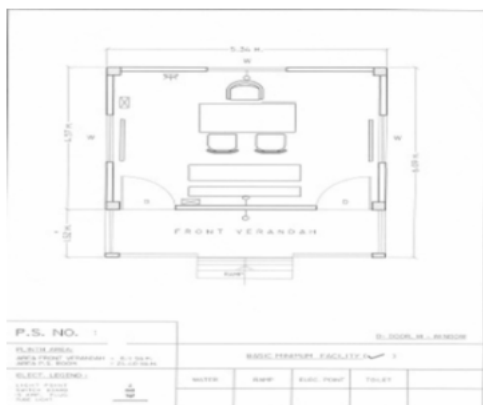

নিৰ্বাচক পঞ্জীয়ন বিষয়াৰ স্বাক্ষৰ

Nazri Naksha

Google Map View

Polling Station Building Front View

ভোটগ্ৰহন কেন্দ্ৰৰ সন্মুখৰ দৃশ্য

Cad View

Key MAP View

1 নাম : মধু শৰ্মা স্বামীৰ নাম : দীপক শৰ্মা ঘৰ নং : 01 বয়স : 40 লিঙ্গ : মহিলা	SEW0135350 ফটো উপলব্ধ	2 নাম : সহৰ্ষ শৰ্মা মাতৃৰ নাম : আশা শৰ্মা ঘৰ নং : 3 বয়স : 23 লিঙ্গ : পুৰুষ	CZH1778141 ফটো উপলব্ধ	3 নাম : ৰোচক আগৰওয়াল পিতাৰ নাম : মামন কুমাৰ আগৰওয়াল ঘৰ নং : 4 বয়স : 28 লিঙ্গ : পুৰুষ	CZH0389569 ফটো উপলব্ধ
E 4 নাম : ৰূপা শৰ্মা স্বামীৰ নাম : শ্ৰীকিশন ঘৰ নং : 5 বয়স : 80 লিঙ্গ : মহিলা	CZH2434584 ফটো উপলব্ধ	5 নাম : সুনীল দুৱৈ শৰ্মা পিতাৰ নাম : শ্ৰীকিশন ঘৰ নং : 5 বয়স : 61 লিঙ্গ : পুৰুষ	CZH2434595 ফটো উপলব্ধ	E 6 নাম : মনোজ শৰ্মা পিতাৰ নাম : কৃষ্ণ শৰ্মা ঘৰ নং : 5 বয়স : 58 লিঙ্গ : পুৰুষ	CZH2434619 ফটো উপলব্ধ
7 নাম : সবীতা শৰ্মা স্বামীৰ নাম : সুনীল ঘৰ নং : 5 বয়স : 56 লিঙ্গ : মহিলা	CZH2434608 ফটো উপলব্ধ	8 নাম : বজৰংলাল শৰ্মা পিতাৰ নাম : কৃষ্ণ শৰ্মা ঘৰ নং : 5 বয়স : 56 লিঙ্গ : পুৰুষ	CZH2434622 ফটো উপলব্ধ	9 নাম : সঞ্জয় কুমাৰ শৰ্মা পিতাৰ নাম : কৃষ্ণা শৰ্মা ঘৰ নং : 5 বয়স : 54 লিঙ্গ : পুৰুষ	CZH2434620 ফটো উপলব্ধ
10 নাম : শ্ৰুতি শৰ্মা স্বামীৰ নাম : পঙ্কজ শৰ্মা ঘৰ নং : 5 বয়স : 46 লিঙ্গ : মহিলা	CZH2434573 ফটো উপলব্ধ	11 নাম : সংজু শৰ্মা স্বামীৰ নাম : ৰতন শৰ্মা ঘৰ নং : 05 বয়স : 36 লিঙ্গ : মহিলা	SEW0101238 ফটো উপলব্ধ	12 নাম : প্ৰদীপ শৰ্মা পিতাৰ নাম : সত্যনাৰায়ন ঘৰ নং : 5 বয়স : 64 লিঙ্গ : পুৰুষ	CZH5039214 ফটো উপলব্ধ
13 নাম : ইন্দু দেৱি স্বামীৰ নাম : প্ৰদীপ শৰ্মা ঘৰ নং : 5 বয়স : 57 লিঙ্গ : মহিলা	CZH5039225 ফটো উপলব্ধ	14 নাম : মুকেশ শৰ্মা পিতাৰ নাম : প্ৰদীপ শৰ্মা ঘৰ নং : 5 বয়স : 35 লিঙ্গ : পুৰুষ	CZH1691254 ফটো উপলব্ধ	15 নাম : সন্ধ্যা শৰ্মা পিতাৰ নাম : প্ৰদীপ শৰ্মা ঘৰ নং : 5 বয়স : 34 লিঙ্গ : মহিলা	CZH1691276 ফটো উপলব্ধ
16 নাম : সঞ্জু কুমাৰী শৰ্মা পিতাৰ নাম : প্ৰদীপ শৰ্মা ঘৰ নং : 5 বয়স : 30 লিঙ্গ : মহিলা	CZH1691265 ফটো উপলব্ধ	17 নাম : প্ৰীতি শৰ্মা স্বামীৰ নাম : মুকেশ শৰ্মা ঘৰ নং : 5 বয়স : 29 লিঙ্গ : মহিলা	GGY0389957 ফটো উপলব্ধ	18 নাম : গোপাল শৰ্মা পিতাৰ নাম : দামোদৰ শৰ্মা ঘৰ নং : 5 বয়স : 83 লিঙ্গ : পুৰুষ	CZH2444328 ফটো উপলব্ধ
E 19 নাম : পঙ্কজ শৰ্মা পিতাৰ নাম : গোপাল শৰ্মা ঘৰ নং : 5 বয়স : 50 লিঙ্গ : পুৰুষ	CZH2444339 ফটো উপলব্ধ	20 নাম : অক্ষিত গোয়েল মাতৃৰ নাম : শকুন্তলা দেৱী গোয়েল ঘৰ নং : 6 গকুলধাম অপাৰ্টমেণ্ট বয়স : 36 লিঙ্গ : পুৰুষ	SEW0088880 ফটো উপলব্ধ	21 নাম : বিকাশ আগৰওয়াল পিতাৰ নাম : তাৰাচান্দ আগৰওয়াল ঘৰ নং : 09 বয়স : 40 লিঙ্গ : পুৰুষ	CZH2435269 ফটো উপলব্ধ
22 নাম : নেহা ত্ৰিবেদী শৰ্মা স্বামীৰ নাম : অমিত ত্ৰিবেদী ঘৰ নং : 11 বয়স : 39 লিঙ্গ : মহিলা	CZH0483859 ফটো উপলব্ধ	23 নাম : প্ৰসন্না আগ্ৰৱাল পিতাৰ নাম : ৰাজিৱ কুমাৰ আগ্ৰৱাল ঘৰ নং : 14 ডি বয়স : 26 লিঙ্গ : মহিলা	CZH0397562 ফটো উপলব্ধ	24 নাম : সঞ্জয় কুমাৰ ত্ৰিবেদী পিতাৰ নাম : বিশ্বস্তৰ দয়াল ত্ৰিবেদী ঘৰ নং : 20 বয়স : 56 লিঙ্গ : পুৰুষ	CZH5537439 ফটো উপলব্ধ
25 নাম : লীনা ত্ৰিবেদী স্বামীৰ নাম : সঞ্জয় কুমাৰ ত্ৰিবেদী ঘৰ নং : 20 বয়স : 50 লিঙ্গ : মহিলা	CZH5537440 ফটো উপলব্ধ	26 নাম : অমিত ত্ৰিবেদী পিতাৰ নাম : বিশ্বস্তৰ দয়াল ত্ৰিবেদী ঘৰ নং : 22 বয়স : 44 লিঙ্গ : পুৰুষ	CZH5537473 ফটো উপলব্ধ	27 নাম : বিশ্বস্তৰ দয়াল ত্ৰিবেদী পিতাৰ নাম : লাতিয়ে মোহনলাল ত্ৰিবেদী ঘৰ নং : 23 বয়স : 80 লিঙ্গ : পুৰুষ	CZH5537417 ফটো উপলব্ধ
28 নাম : বিনিতা আগৰৱাল স্বামীৰ নাম : নৰেশ আগৰৱাল ঘৰ নং : 24 বয়স : 39 লিঙ্গ : মহিলা	CZH1487057 ফটো উপলব্ধ	29 নাম : অভিষেক শৰ্মা পিতাৰ নাম : ধৰ্মেন্দ্ৰ শৰ্মা ঘৰ নং : 24 বয়স : 26 লিঙ্গ : পুৰুষ	CZH0404012 ফটো উপলব্ধ	30 নাম : সুভম আগৰৱাল পিতাৰ নাম : মুকেশ আগৰৱাল ঘৰ নং : 79 বয়স : 20 লিঙ্গ : পুৰুষ	SEW0120543 ফটো উপলব্ধ