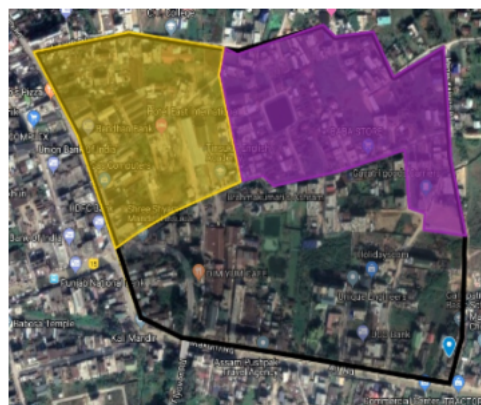

Key MAP View