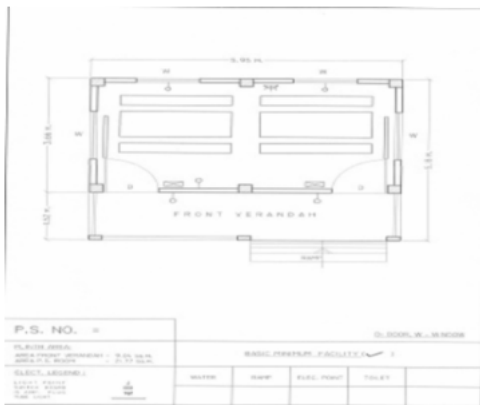

নিৰ্বাচক পঞ্জীয়ন বিষয়াৰ স্বাক্ষৰ

Nazri Naksha

Google Map View

Polling Station Building Front View

ভোটগ্ৰহন কেন্দ্ৰৰ সন্মুখৰ দৃশ্য

Cad View

Key MAP View

| | | | | | |
|----------------------------------------------------------------------------------------------------------|--------------------------|----------------------------------------------------------------------------------------------------------|--------------------------|-----------------------------------------------------------------------------------------------------------------|--------------------------|
| 1 নাম : দীপ জ্যোতি দত্ত পিতাৰ নাম: কমল দত্ত ঘৰ নং : 1 কু বয়স : 25 লিঙ্গ : পুৰুষ | CZH1768639 ফটো উপলব্ধ | 2 নাম : শোভাৰানী দত্ত স্বামীৰ নাম: অৰুন দত্ত ঘৰ নং : 1 কু বয়স : 84 লিঙ্গ : মহিলা | CZH5434639 ফটো উপলব্ধ | 3 নাম : আশুতোষ দত্ত মাতৃৰ নাম: শোভাৰানী দত্ত ঘৰ নং : 1 কু বয়স : 59 লিঙ্গ : পুৰুষ | CZH5434720 ফটো উপলব্ধ |
| 4 নাম : স্বপ্না দত্ত স্বামীৰ নাম: আশোতোষ দত্ত ঘৰ নং : 1 কু বয়স : 56 লিঙ্গ : মহিলা | CZH5434731 ফটো উপলব্ধ | 5 নাম : কমল দত্ত মাতৃৰ নাম: শোভাৰানী দত্ত ঘৰ নং : 1 কু বয়স : 55 লিঙ্গ : পুৰুষ | CZH5434742 ফটো উপলব্ধ | 6 নাম : সবিতা দত্ত স্বামীৰ নাম: কমল দত্ত ঘৰ নং : 1 কু বয়স : 51 লিঙ্গ : মহিলা | CZH5434753 ফটো উপলব্ধ |
| 7 নাম : সবিতা ঘোষ স্বামীৰ নাম: সন্তোষ ঘোষ ঘৰ নং : 2 বয়স : 68 লিঙ্গ : মহিলা | CZH5434775 ফটো উপলব্ধ | 8 নাম : সত্যজিত ঘোষ পিতাৰ নাম: সন্তোষ ঘোষ ঘৰ নং : 2 বয়স : 46 লিঙ্গ : পুৰুষ | CZH5434786 ফটো উপলব্ধ | 9 নাম : দেবজীত ঘোষ পিতাৰ নাম: সন্তোষ ঘোষ ঘৰ নং : 2 বয়স : 40 লিঙ্গ : পুৰুষ | CZH5434797 ফটো উপলব্ধ |
| 10 নাম : মনি ঘোষ স্বামীৰ নাম: সত্যজিত ঘোষ ঘৰ নং : 2 বয়স : 39 লিঙ্গ : মহিলা | CZH0194746 ফটো উপলব্ধ | 11 নাম : প্রশান্ত পুৰী পিতাৰ নাম: গৌতম পুৰী ঘৰ নং : 3 বয়স : 26 লিঙ্গ : পুৰুষ | CZH0430306 ফটো উপলব্ধ | 12 নাম : সাৰিতা আগুৰওয়াল পিতাৰ নাম: জগদীশ প্ৰচাদ অগ্ৰৱাল ঘৰ নং : 03 এফ. বয়স : 44 লিঙ্গ : মহিলা | CZH0354811 ফটো উপলব্ধ |
| 13 নাম : সমিত্ৰাদেবী কব্ৰা. স্বামীৰ নাম: দৈবকীনন্দন কব্ৰা. ঘৰ নং : 8 বয়স : 67 লিঙ্গ : মহিলা | CZH5434811 ফটো উপলব্ধ | 14 নাম : পঙ্কজ কুমাৰ কব্ৰা পিতাৰ নাম: দৈবকীনন্দন কব্ৰা ঘৰ নং : 8 বয়স : 42 লিঙ্গ : পুৰুষ | CZH5434822 ফটো উপলব্ধ | 15 নাম : চান্দিনি কব্ৰা স্বামীৰ নাম: পংকজ কুমাৰ কব্ৰা ঘৰ নং : 8 বয়স : 33 লিঙ্গ : মহিলা | CZH0106427 ফটো উপলব্ধ |
| 16 নাম : শিব মিত্ৰ পিতাৰ নাম: দেবু মিত্ৰ ঘৰ নং : 5 বয়স : 60 লিঙ্গ : পুৰুষ | CZH5434888 ফটো উপলব্ধ | 17 নাম : তাপশী মিত্ৰ স্বামীৰ নাম: শিবু মিত্ৰ মিত্ৰ ঘৰ নং : 5 বয়স : 47 লিঙ্গ : মহিলা | CZH5434899 ফটো উপলব্ধ | 18 নাম : ৰিয়া মিত্ৰ স্বামীৰ নাম: বানা মিত্ৰ ঘৰ নং : 5 বয়স : 29 লিঙ্গ : মহিলা | CZH0225524 ফটো উপলব্ধ |
| 19 নাম : সূদীপ্তা মিত্ৰা পিতাৰ নাম: শিবু মিত্ৰা ঘৰ নং : 5 বয়স : 22 লিঙ্গ : মহিলা | SEW0028605 ফটো উপলব্ধ | 20 নাম : জগদীশ শ্বাহ পিতাৰ নাম: বানাৰস শ্বাহ ঘৰ নং : 8 কু বয়স : 67 লিঙ্গ : পুৰুষ | CZH5434924 ফটো উপলব্ধ | 21 নাম : ৰামশাৰী দেবী স্বামীৰ নাম: জগদীশ দেবী ঘৰ নং : 8 কু বয়স : 64 লিঙ্গ : মহিলা | CZH5434935 ফটো উপলব্ধ |
| 22 নাম : গৌৰিশংকৰ শ্বাহ পিতাৰ নাম: জগদীশ শ্বাহ ঘৰ নং : 8 কু বয়স : 45 লিঙ্গ : পুৰুষ | CZH5434946 ফটো উপলব্ধ | 23 নাম : সবিতা শ্বাহ স্বামীৰ নাম: গৌৰিশংকৰ শ্বাহ ঘৰ নং : 8 কু বয়স : 42 লিঙ্গ : মহিলা | CZH5434957 ফটো উপলব্ধ | 24 নাম : ৰাজকুমাৰ শ্বাহ পিতাৰ নাম: জয়নাৰায়ন শ্বাহ ঘৰ নং : 8 কু বয়স : 42 লিঙ্গ : পুৰুষ | CZH5434902 ফটো উপলব্ধ |
| 25 নাম : ৰামজী প্ৰসাদ শ্বাহ পিতাৰ নাম: জগদীশ শ্বাহ ঘৰ নং : 8 কু বয়স : 41 লিঙ্গ : পুৰুষ | CZH5434968 ফটো উপলব্ধ | 26 নাম : পবন কুমাৰ শ্বাহ পিতাৰ নাম: জয়নাৰায়ন শ্বাহ ঘৰ নং : 8 কু বয়স : 37 লিঙ্গ : পুৰুষ | CZH5434913 ফটো উপলব্ধ | 27 নাম : ত্ৰিভুবন প্ৰসাদ পিতাৰ নাম: অনাৰসী প্ৰসাদ ঘৰ নং : 9 বয়স : 80 লিঙ্গ : পুৰুষ | CZH5434979 ফটো উপলব্ধ |
| 28 নাম : ভবত্ৰ প্ৰসাদ পিতাৰ নাম: অনাৰসী ঘৰ নং : 9 বয়স : 64 লিঙ্গ : পুৰুষ | CZH5435018 ফটো উপলব্ধ | 29 নাম : শ্যাম সন্দৰ প্ৰসাদ সাহ পিতাৰ নাম: ত্ৰিভুবন প্ৰসাদ ঘৰ নং : 9 বয়স : 44 লিঙ্গ : পুৰুষ | CZH5434991 ফটো উপলব্ধ | 30 নাম : অজয় কুমাৰ প্ৰসাদ পিতাৰ নাম: ত্ৰিভুবন প্ৰসাদ ঘৰ নং : 9 বয়স : 40 লিঙ্গ : পুৰুষ | CZH5435007 ফটো উপলব্ধ |