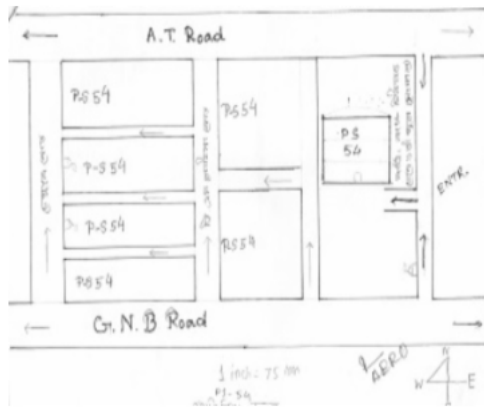

Nazri Naksha