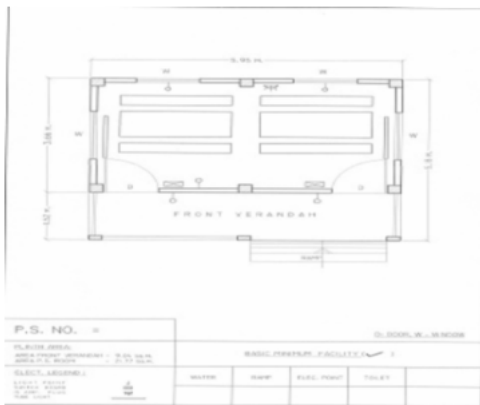

নিৰ্বাচক পঞ্জীয়ন বিষয়াৰ স্বাক্ষৰ

Nazri Naksha

Google Map View

Polling Station Building Front View

ভোটগ্ৰহন কেন্দ্ৰৰ সন্মুখৰ দৃশ্য

Cad View

Key MAP View

বিধানসভা সমষ্টিৰ নম্বৰ আৰু নাম : 86-তিনিচুকীয়া  
অংশৰ নম্বৰ আৰু নাম : 1- ডি.এম.লোহিয়া পথ (অংশ)