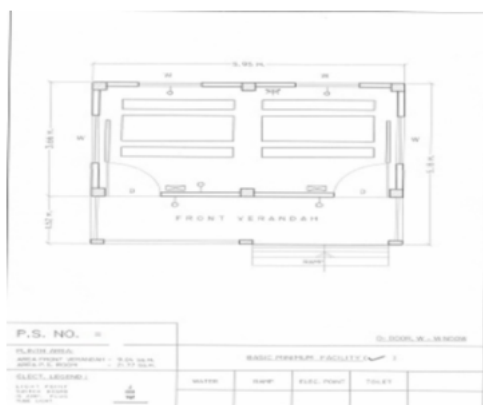

নিৰ্বাচক পঞ্জীয়ন বিষয়াৰ স্বাক্ষৰ

Nazri Naksha

Google Map View

Polling Station Building Front View

ভোটগ্ৰহন কেন্দ্ৰৰ সন্মুখৰ দৃশ্য

Cad View

Key MAP View

#2 1 নাম : ইছলাম খান পিতাৰ নাম: বেয়জুল দিন ঘৰ নং : 1 বয়স : 48 লিঙ্গ : পুৰুষ	CZH0344820	#2 2 নাম : শবনম বেগম স্বামীৰ নাম: আলম হুছেইন ঘৰ নং : 1 বয়স : 39 লিঙ্গ : মহিলা	CZH0334813	S 3 নাম : তমন্না বেগম পিতাৰ নাম: কুতুবুদ্দিন অহমদ ঘৰ নং : 0 বয়স : 32 লিঙ্গ : মহিলা	CZH0346353
#2 4 নাম : চোয়েব খান পিতাৰ নাম: হাসমুদ্দিন খান ঘৰ নং : 1 বয়স : 28 লিঙ্গ : পুৰুষ	CZH0345280	5 নাম : হাসেন আলি পিতাৰ নাম: আব্দুল বহমান ঘৰ নং : 1 বয়স : 64 লিঙ্গ : পুৰুষ	CZH4934569	6 নাম : মেহৰুন নোচা স্বামীৰ নাম: হসন ঘৰ নং : 1 বয়স : 59 লিঙ্গ : মহিলা	CZH4934570
7 নাম : মহসিন আলী পিতাৰ নাম: হসেন আলী ঘৰ নং : 1 বয়স : 37 লিঙ্গ : পুৰুষ	CZH4938754	8 নাম : অমৰ জ্যোতি মৰাণ বেগম পিতাৰ নাম: হাচান আলি ঘৰ নং : 1 বয়স : 34 লিঙ্গ : মহিলা	CZH4934581	9 নাম : পাৰবিন বেগম পিতাৰ নাম: হাচেন আলি ঘৰ নং : 1 বয়স : 30 লিঙ্গ : মহিলা	CZH0246488
10 নাম : সলমন খন পিতাৰ নাম: ইছলাম মহঃ খন ঘৰ নং : 1 বয়স : 28 লিঙ্গ : পুৰুষ	CZH0394916	11 নাম : ধীৰজ চৌধুৰী পিতাৰ নাম: জয় কিশোৰ চৌধুৰী ঘৰ নং : 1 বয়স : 28 লিঙ্গ : পুৰুষ	CZH0135624	12 নাম : মিথিলেশ কুমাৰ পিতাৰ নাম: বামইকবাল বায় ঘৰ নং : 1 বয়স : 27 লিঙ্গ : পুৰুষ	CZH0430553
13 নাম : পূজা কুমাৰী চৌধুৰী পিতাৰ নাম: জয় কিশোৰ চৌধুৰী ঘৰ নং : 1 বয়স : 26 লিঙ্গ : মহিলা	CZH0135590	14 নাম : শিফা খন স্বামীৰ নাম: শোয়েব খন ঘৰ নং : 1 বয়স : 26 লিঙ্গ : মহিলা	CZH1524107	15 নাম : জয় কিশোৰ চৌধুৰী পিতাৰ নাম: বামদোং চৌধুৰী ঘৰ নং : 1 বয়স : 51 লিঙ্গ : পুৰুষ	CZH0001198
16 নাম : বেবী চৌধুৰী স্বামীৰ নাম: জয় বিলাচ চৌধুৰী ঘৰ নং : 1 বয়স : 45 লিঙ্গ : মহিলা	CZH0000869	E 17 নাম : ফাৰজানা খানম স্বামীৰ নাম: বাচি আহমেদ ঘৰ নং : 1 বয়স : 53 লিঙ্গ : মহিলা	CZH4947108	18 নাম : প্ৰেম কুমাৰ সিং পিতাৰ নাম: অশোক সিং ঘৰ নং : 02 বয়স : 27 লিঙ্গ : পুৰুষ	CZH0366302
19 নাম : বীণা বৰঠাকুৰ স্বামীৰ নাম: কেশৱ ঘৰ নং : 0 বয়স : 54 লিঙ্গ : মহিলা	CZH4934627	20 নাম : পৰাগ চন্দ্ৰ বৰঠাকুৰ পিতাৰ নাম: কেশৱ চন্দ্ৰ বৰঠাকুৰ ঘৰ নং : 0 বয়স : 41 লিঙ্গ : পুৰুষ	CZH4934638	21 নাম : জ্যোতি বৰঠাকুৰ পিতাৰ নাম: কেশৱ চন্দ্ৰ বৰঠাকুৰ ঘৰ নং : 0 বয়স : 39 লিঙ্গ : পুৰুষ	CZH4934649
22 নাম : বানী দেবী মিন্ডা পিতাৰ নাম: দ্বাৰকা প্ৰসাদ জুঠৰা ঘৰ নং : 4 বয়স : 71 লিঙ্গ : মহিলা	SEW0130716	23 নাম : দিননাথ শৰ্মা পিতাৰ নাম: টিকাবাম ঘৰ নং : 8 বয়স : 63 লিঙ্গ : পুৰুষ	CZH4934650	24 নাম : বাধিকা শৰ্মা স্বামীৰ নাম: দীনাবাথ ঘৰ নং : 8 বয়স : 52 লিঙ্গ : মহিলা	CZH4934661
25 নাম : জ্যোতি চাহ মিন্ডা স্বামীৰ নাম: নবীন কুমাৰ মিন্ডা ঘৰ নং : 4 বয়স : 38 লিঙ্গ : মহিলা	SEW0130708	26 নাম : মমতা কুমাৰী শাহ পিতাৰ নাম: উৰত শাহ ঘৰ নং : 05 বয়স : 26 লিঙ্গ : মহিলা	CZH1123371	27 নাম : সুৰজ কুমাৰ চাহ পিতাৰ নাম: উৰত ঘৰ নং : 5 বয়স : 25 লিঙ্গ : পুৰুষ	SEW0097592
28 নাম : বোশন সাহ পিতাৰ নাম: ভৰত ঘৰ নং : 5 বয়স : 22 লিঙ্গ : পুৰুষ	SEW0097659	29 নাম : বামেশ চৌহান পিতাৰ নাম: যোগেন্দ্ৰ চৌহান ঘৰ নং : 6 বয়স : 50 লিঙ্গ : পুৰুষ	CZH4934730	30 নাম : সুসীলা দেবী স্বামীৰ নাম: বমেশ চৌহান ঘৰ নং : 6 বয়স : 50 লিঙ্গ : মহিলা	CZH4934741