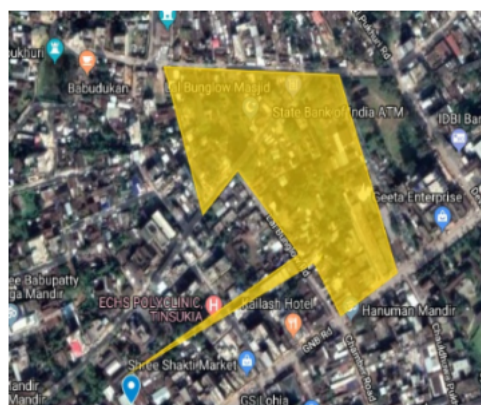

Key MAP View