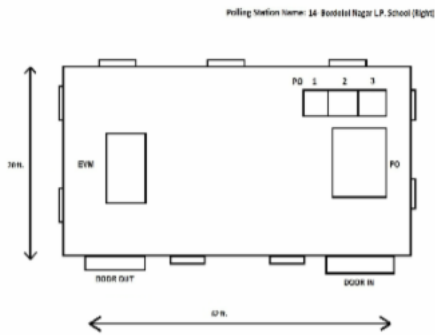

নিৰ্বাচক পঞ্জীয়ন বিষয়াৰ স্বাক্ষৰ

Nazri Naksha

Google Map View

Polling Station Building Front View

ভোটগ্ৰহন কেন্দ্ৰৰ সন্মুখৰ দৃশ্য

Cad View

Key MAP View

<p>E 1 JXP1794598</p> <p>নাম : শিব সাগৰ পিতাৰ নাম: বনবাৰী প্ৰসাদ কস্য প ঘৰ নং : বয়স : 79 লিঙ্গ : পুৰুষ</p> <p>ফটো উপলব্ধ</p>	<p>2 JXP1794601</p> <p>নাম : তাৰা মতী স্বামীৰ নাম: শিব সাগৰ ঘৰ নং : 1 বয়স : 71 লিঙ্গ : মহিলা</p> <p>ফটো উপলব্ধ</p>	<p># 3 JXP1794576</p> <p>নাম : উমা শংকৰ কাশ্যপ পিতাৰ নাম: শিব সাগৰ ঘৰ নং : 1 বয়স : 55 লিঙ্গ : পুৰুষ</p> <p>ফটো উপলব্ধ</p>
<p># 4 JXP1794565</p> <p>নাম : কৈশল্যা ফুকন পিতাৰ নাম: গৌৰী ফুকন ঘৰ নং : 114 বয়স : 52 লিঙ্গ : মহিলা</p> <p>ফটো উপলব্ধ</p>	<p># 5 JXP1794587</p> <p>নাম : নৰনীতা গগৈ স্বামীৰ নাম: উমা শংকৰ কাশ্যপ ঘৰ নং : 1 বয়স : 47 লিঙ্গ : মহিলা</p> <p>ফটো উপলব্ধ</p>	<p># 6 JXP0518647</p> <p>নাম : শকুন্তলা মৰাণ মাতৃৰ নাম: কৈশল্যা ফুকন মৰাণ ঘৰ নং : 114 বয়স : 38 লিঙ্গ : মহিলা</p> <p>ফটো উপলব্ধ</p>
<p># 7 JXP7471592</p> <p>নাম : খ্যানিক বড়া পিতাৰ নাম: লোহিত বড়া ঘৰ নং : 115 বয়স : 22 লিঙ্গ : পুৰুষ</p> <p>ফটো উপলব্ধ</p>	<p># 8 SEW0138347</p> <p>নাম : পংকজ ফুকন পিতাৰ নাম: ধ্ৰুৱ জ্যোতি ফুকন ঘৰ নং : 114 বয়স : 22 লিঙ্গ : পুৰুষ</p> <p>ফটো উপলব্ধ</p>	<p>9 JXP1794612</p> <p>নাম : লক্ষ্মীদেৱ চুতীয়া পিতাৰ নাম: আনন্দৰাম চুতীয়া ঘৰ নং : 2 বয়স : 73 লিঙ্গ : পুৰুষ</p> <p>ফটো উপলব্ধ</p>
<p>10 JXP1794623</p> <p>নাম : নীৰলা চুতীয়া স্বামীৰ নাম: লক্ষ্মীদেৱ চুতীয়া ঘৰ নং : 2 বয়স : 68 লিঙ্গ : মহিলা</p> <p>ফটো উপলব্ধ</p>	<p>11 JXP1794634</p> <p>নাম : অজিত চুতীয়া পিতাৰ নাম: লক্ষ্মীদেৱ চুতীয়া ঘৰ নং : 2 বয়স : 54 লিঙ্গ : পুৰুষ</p> <p>ফটো উপলব্ধ</p>	<p>#2 12 JXP1794645</p> <p>নাম : জোনালী চুতীয়া স্বামীৰ নাম: অজিত চুতীয়া ঘৰ নং : 2 বয়স : 52 লিঙ্গ : মহিলা</p> <p>ফটো উপলব্ধ</p>
<p>E 13 JXP1794656</p> <p>নাম : সজিত চুতীয়া পিতাৰ নাম: লক্ষ্মীদেৱ চুতীয়া ঘৰ নং : 2 বয়স : 50 লিঙ্গ : পুৰুষ</p> <p>ফটো উপলব্ধ</p>	<p>#2 14 JXP0155515</p> <p>নাম : অৰনীমেশ চুতীয়া পিতাৰ নাম: অজিত চুতীয়া ঘৰ নং : 2 বয়স : 32 লিঙ্গ : পুৰুষ</p> <p>ফটো উপলব্ধ</p>	<p>15 JXP0519108</p> <p>নাম : মুণীমা চুতীয়া পিতাৰ নাম: সজিত চুতীয়া ঘৰ নং : 2 বয়স : 25 লিঙ্গ : পুৰুষ</p> <p>ফটো উপলব্ধ</p>
<p># 16 JXP0434910</p> <p>নাম : বলোৰাম গগৈ পিতাৰ নাম: শুকেশ্বৰ গগৈ ঘৰ নং : 116 বয়স : 45 লিঙ্গ : পুৰুষ</p> <p>ফটো উপলব্ধ</p>	<p># 17 JXP0434928</p> <p>নাম : নিতমনি বঢ়াগোহাঁই গগৈ স্বামীৰ নাম: বলোৰাম গগৈ ঘৰ নং : 116 বয়স : 36 লিঙ্গ : মহিলা</p> <p>ফটো উপলব্ধ</p>	<p># 18 JXP1194513</p> <p>নাম : চয়নিকা চেতিয়া পিতাৰ নাম: মুনিন্দ্ৰ চেতিয়া ঘৰ নং : 117 বয়স : 23 লিঙ্গ : মহিলা</p> <p>ফটো উপলব্ধ</p>
<p>#2 19 JXP0155572</p> <p>নাম : বজ্জোপল বৰুৱা পিতাৰ নাম: লক্ষ্মীদেৱ বৰুৱা ঘৰ নং : 118 বয়স : 29 লিঙ্গ : পুৰুষ</p> <p>ফটো উপলব্ধ</p>	<p># 20 JXP0473363</p> <p>নাম : কষ্টব মনি বৰুৱা পিতাৰ নাম: লক্ষ্মীদেৱ বৰুৱা ঘৰ নং : 118 বয়স : 26 লিঙ্গ : পুৰুষ</p> <p>ফটো উপলব্ধ</p>	<p># 21 JXP0156083</p> <p>নাম : প্ৰিয়ান্বিতা চেতিয়া পিতাৰ নাম: মুনিন্দ্ৰ চেতিয়া ঘৰ নং : 117 বয়স : 29 লিঙ্গ : মহিলা</p> <p>ফটো উপলব্ধ</p>
<p># 22 JXP0476564</p> <p>নাম : বাবুল বৰুৱা পিতাৰ নাম: গৌপী নাথ বৰুৱা ঘৰ নং : 119 বয়স : 38 লিঙ্গ : পুৰুষ</p> <p>ফটো উপলব্ধ</p>	<p># 23 JXP0476598</p> <p>নাম : পাৰিজাত গগৈ বৰুৱা স্বামীৰ নাম: বাবুল বৰুৱা ঘৰ নং : 119 বয়স : 30 লিঙ্গ : মহিলা</p> <p>ফটো উপলব্ধ</p>	<p># 24 JXP1794792</p> <p>নাম : গৌপী নাথ বৰুৱা বৰুৱা পিতাৰ নাম: লক্ষ্মীদেৱ বৰুৱা বৰুৱা ঘৰ নং : 119 বয়স : 66 লিঙ্গ : পুৰুষ</p> <p>ফটো উপলব্ধ</p>
<p># 25 JXP1794758</p> <p>নাম : সুনেশ্বৰ গোহাঁই পিতাৰ নাম: ফুলেশ্বৰ গোহাঁই ঘৰ নং : 120 বয়স : 63 লিঙ্গ : পুৰুষ</p> <p>ফটো উপলব্ধ</p>	<p># 26 JXP1794769</p> <p>নাম : সুনীতা গোহাঁই স্বামীৰ নাম: সুনেশ্বৰ গোহাঁই ঘৰ নং : 120 বয়স : 61 লিঙ্গ : মহিলা</p> <p>ফটো উপলব্ধ</p>	<p># 27 JXP1794805</p> <p>নাম : বীনা বৰুৱা স্বামীৰ নাম: গৌপীনাথ বৰুৱা ঘৰ নং : 119 বয়স : 60 লিঙ্গ : মহিলা</p> <p>ফটো উপলব্ধ</p>
<p># 28 JXP1794827</p> <p>নাম : মনিন্দ্ৰ চেতিয়া পিতাৰ নাম: জীতেন্দ্ৰ চেতিয়া ঘৰ নং : 117 বয়স : 58 লিঙ্গ : পুৰুষ</p> <p>ফটো উপলব্ধ</p>	<p># 29 JXP1794690</p> <p>নাম : জিতু গগৈ পিতাৰ নাম: নন্দ গগৈ ঘৰ নং : 121 বয়স : 56 লিঙ্গ : পুৰুষ</p> <p>ফটো উপলব্ধ</p>	<p># 30 JXP1794703</p> <p>নাম : কুঞ্জলতা গগৈ স্বামীৰ নাম: জিতু গগৈ ঘৰ নং : 121 বয়স : 51 লিঙ্গ : মহিলা</p> <p>ফটো উপলব্ধ</p>