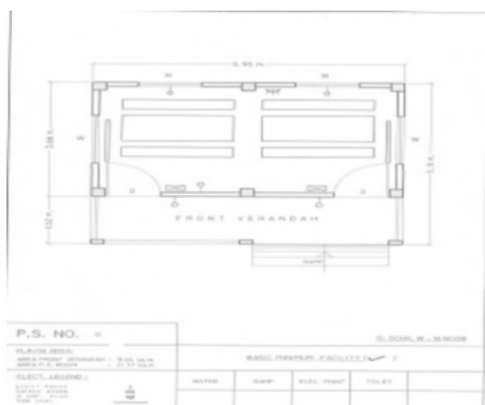

নিৰ্বাচক পঞ্জীয়ন বিষয়াৰ স্বাক্ষৰ

Nazri Naksha

Google Map View

Polling Station Building Front View

ভোটগ্ৰহন কেন্দ্ৰৰ সন্মুখৰ দৃশ্য

Cad View

Key MAP View

| | | |
|---|--|--|
| #2 1 নাম : মমতা দেবী স্বামীৰ নাম : ৰাম নাথ শাহ ঘৰ নং : 317 হ বয়স : 31 লিঙ্গ : মহিলা ফটো উপলব্ধ CZH0515213 | 2 নাম : ৰাজেশ্বৰ মন্দল পিতাৰ নাম : মংগল মন্দল ঘৰ নং : 1 বয়স : 56 লিঙ্গ : পুৰুষ ফটো উপলব্ধ CZH5134576 | 3 নাম : ৰামচিচ মন্দল পিতাৰ নাম : অনুপ মন্দল ঘৰ নং : 1 বয়স : 48 লিঙ্গ : পুৰুষ ফটো উপলব্ধ CZH5134587 |
| 4 নাম : লক্ষী মন্দল পিতাৰ নাম : অনুপ মন্দল ঘৰ নং : 1 বয়স : 48 লিঙ্গ : মহিলা ফটো উপলব্ধ CZH5134565 | 5 নাম : নিখিল গুপ্ত পিতাৰ নাম : শশি শেখৰ প্ৰচাদ গুপ্ত ঘৰ নং : 6 বয়স : 24 লিঙ্গ : পুৰুষ ফটো উপলব্ধ CZH1388420 | 6 নাম : দীপজ্যোতি তালুকদাৰ পিতাৰ নাম : বিশ্বনাথ তালুকদাৰ ঘৰ নং : 7 বয়স : 49 লিঙ্গ : পুৰুষ ফটো উপলব্ধ CZH1769751 |
| 7 নাম : ডালিমী বৰ্মন স্বামীৰ নাম : দীপজ্যোতি তালুকদাৰ ঘৰ নং : 7 বয়স : 42 লিঙ্গ : মহিলা ফটো উপলব্ধ CZH1769769 | 8 নাম : সন্দীপ কুমাৰ জালান পিতাৰ নাম : ভীৰৱতী প্ৰসাদ জালান ঘৰ নং : 10 বয়স : 52 লিঙ্গ : পুৰুষ ফটো উপলব্ধ CZH1811850 | 9 নাম : অংকিত আগৰৱাল পিতাৰ নাম : ৰাম চন্দ্ৰ আগৰৱাল ঘৰ নং : 10 বয়স : 36 লিঙ্গ : পুৰুষ ফটো উপলব্ধ CZH1811843 |
| 10 নাম : ভাগৱতী পীডী জালান পিতাৰ নাম : লক্ষীনাৰায়ণ ঘৰ নং : 11 বয়স : 78 লিঙ্গ : পুৰুষ ফটো উপলব্ধ SEW0098533 | 11 নাম : প্ৰেমলতা জালান পিতাৰ নাম : ছগন লাল কাগলীৱাল ঘৰ নং : 11 বয়স : 77 লিঙ্গ : মহিলা ফটো উপলব্ধ SEW0132092 | 12 নাম : ৰেখা দেবী স্বামীৰ নাম : সন্তোষ কুমাৰ শাহ ঘৰ নং : 24 বয়স : 33 লিঙ্গ : মহিলা ফটো উপলব্ধ CZH1405398 |
| 13 নাম : বিকি সাহ পিতাৰ নাম : প্ৰেমনাথ সাহ ঘৰ নং : 28 বয়স : 32 লিঙ্গ : পুৰুষ ফটো উপলব্ধ CZH0223776 | 14 নাম : পৱন আগৰৱাল পিতাৰ নাম : প্ৰকাশ চন্দ্ৰ আগৰৱাল ঘৰ নং : ৩৩ব বয়স : 37 লিঙ্গ : পুৰুষ ফটো উপলব্ধ CZH1742592 | 15 নাম : ৰামবিক্ৰম মন্দল পিতাৰ নাম : ৰামগোপাল মন্দল ঘৰ নং : 8৮ বয়স : 33 লিঙ্গ : পুৰুষ ফটো উপলব্ধ CZH5134598 |
| 16 নাম : পুনম দেবী স্বামীৰ নাম : মুকেশ লাল কুমাৰ ঘৰ নং : 51 বয়স : 33 লিঙ্গ : মহিলা ফটো উপলব্ধ SEW0020446 | 17 নাম : নেনচী গুপ্তা পিতাৰ নাম : কামেশ্বৰ প্ৰঃ গুপ্তা ঘৰ নং : 54 বয়স : 22 লিঙ্গ : মহিলা ফটো উপলব্ধ CZH1772441 | 18 নাম : পুনম দেবী স্বামীৰ নাম : বালিৰাম চাহ ঘৰ নং : 57 বয়স : 35 লিঙ্গ : মহিলা ফটো উপলব্ধ CZH1202183 |
| 19 নাম : ৰশ্মী দেৱী আগৰৱাল স্বামীৰ নাম : নিমল আগৰৱাল ঘৰ নং : ৮৫ বয়স : 63 লিঙ্গ : মহিলা ফটো উপলব্ধ CZH5134601 | 20 নাম : অমিত আগৰৱাল পিতাৰ নাম : নিমল আগৰৱাল ঘৰ নং : ৮৫ বয়স : 44 লিঙ্গ : পুৰুষ ফটো উপলব্ধ CZH5134612 | 21 নাম : পংকজ কুমাৰ প্ৰজাপতি পিতাৰ নাম : ৰামানন্দ প্ৰজাপতি ঘৰ নং : ৮৮ বয়স : 30 লিঙ্গ : পুৰুষ ফটো উপলব্ধ CZH0346411 |
| 22 নাম : মালা শাহ স্বামীৰ নাম : বলেশ্বৰ শাহ ঘৰ নং : 122 বয়স : 44 লিঙ্গ : মহিলা ফটো উপলব্ধ CZH1504455 | 23 নাম : অঞ্জলী কুমাৰী প্ৰজাপতি পিতাৰ নাম : ৰাম নিবাস ঘৰ নং : 129 বয়স : 22 লিঙ্গ : মহিলা ফটো উপলব্ধ SEW0090118 | 24 নাম : বিশাল কুমাৰ প্ৰজাপতি পিতাৰ নাম : সুৰেন্দ্ৰ ঘৰ নং : 129 বয়স : 22 লিঙ্গ : পুৰুষ ফটো উপলব্ধ SEW0090217 |
| 25 নাম : সঞ্জনা শাহ কুমাৰী পিতাৰ নাম : বলেশ্বৰ শাহ ঘৰ নং : 132 বয়স : 23 লিঙ্গ : মহিলা ফটো উপলব্ধ CZH1504448 | 26 নাম : তনিশা হাজং পিতাৰ নাম : ৰাজেন হাজং ঘৰ নং : 137 বয়স : 19 লিঙ্গ : মহিলা ফটো উপলব্ধ SEW0142000 | # 27 নাম : কৈলাস আগৰৱাল পিতাৰ নাম : ওম প্ৰকাশ আগৰৱাল ঘৰ নং : 190 কা বয়স : 67 লিঙ্গ : পুৰুষ ফটো উপলব্ধ CZH5134623 |
| # 28 নাম : পুষ্প দেবী আগৰৱাল স্বামীৰ নাম : কৈলাস আগৰৱাল ঘৰ নং : ১৯০ক বয়স : 63 লিঙ্গ : মহিলা ফটো উপলব্ধ CZH5134634 | 29 নাম : বিকাশ আগৰৱাল পিতাৰ নাম : কৈলাস আগৰৱাল ঘৰ নং : ১৯০ক বয়স : 47 লিঙ্গ : পুৰুষ ফটো উপলব্ধ CZH5134689 | 30 নাম : নিতু আগৰৱাল স্বামীৰ নাম : বিকাশ আগৰৱাল ঘৰ নং : ১৯০ক বয়স : 47 লিঙ্গ : মহিলা ফটো উপলব্ধ CZH5134690 |