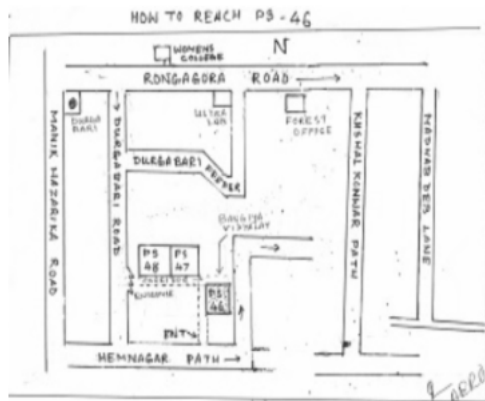

Nazri Naksha