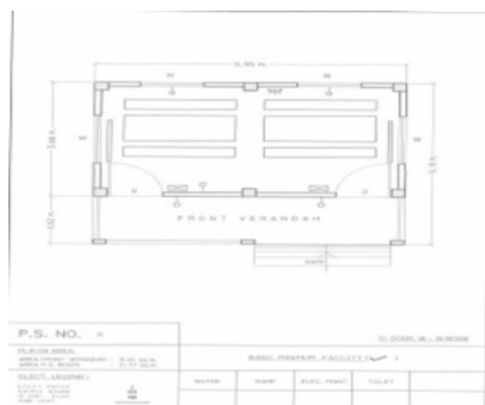

নিৰ্বাচক পঞ্জীয়ন বিষয়াৰ স্বাক্ষৰ

Nazri Naksha

Google Map View

Polling Station Building Front View

ভোটগ্ৰহন কেন্দ্ৰৰ সন্মুখৰ দৃশ্য

Cad View

Key MAP View

1 নাম : সিকন্দৰ সাহ পিতাৰ নাম: ধীৰেন সাহ ঘৰ নং : 00 বয়স : 33 লিঙ্গ : পুৰুষ	CZH4644148 ফটো উপলব্ধ	2 নাম : মমতা সাহ স্বামীৰ নাম: সিকন্দৰ সাহ ঘৰ নং : 00 বয়স : 25 লিঙ্গ : মহিলা	SEW0000810 ফটো উপলব্ধ	3 নাম : দিখিতা শৰ্মা পিতাৰ নাম: বমেন শৰ্মা ঘৰ নং : 1 বয়স : 19 লিঙ্গ : মহিলা	SEW0123869 ফটো উপলব্ধ
4 নাম : ৰাম প্ৰকাশ আগৰৱাল পিতাৰ নাম: শিযো চাদৰাই আগৰৱাল ঘৰ নং : 2 বয়স : 71 লিঙ্গ : পুৰুষ	CZH4641218 ফটো উপলব্ধ	5 নাম : সুহিলা দেৱী আগৰৱাল স্বামীৰ নাম: ৰাম প্ৰকাশ আগৰৱাল ঘৰ নং : 2 বয়স : 63 লিঙ্গ : মহিলা	CZH4641229 ফটো উপলব্ধ	6 নাম : অমিত জিন্দাল পিতাৰ নাম: ৰাম প্ৰকাশ আগৰৱাল ঘৰ নং : 2 বয়স : 45 লিঙ্গ : পুৰুষ	CZH4641230 ফটো উপলব্ধ
7 নাম : সোনিয়া জিন্দাল স্বামীৰ নাম: অমিত জিন্দাল ঘৰ নং : 2 বয়স : 44 লিঙ্গ : মহিলা	CZH4641241 ফটো উপলব্ধ	8 নাম : সুমিত জিন্দাল পিতাৰ নাম: ৰাম প্ৰকাশ আগৰৱাল ঘৰ নং : 2 বয়স : 40 লিঙ্গ : পুৰুষ	CZH4641252 ফটো উপলব্ধ	9 নাম : শিৱম কুমাৰ সাহ পিতাৰ নাম: শিব কুমাৰ সাহ ঘৰ নং : 04/475 বয়স : 29 লিঙ্গ : পুৰুষ	CZH0236836 ফটো উপলব্ধ
10 নাম : কোমল গাৰ্গ পিতাৰ নাম: নবীন কুমাৰ গাৰ্গ ঘৰ নং : 04 (লেফট) বয়স : 23 লিঙ্গ : মহিলা	SEW0104307 ফটো উপলব্ধ	11 নাম : বজ্ৰেশ্বৰ ভট্টাচাৰ্য্য অন্যান্য: সজল ভট্টাচাৰ্য্য ঘৰ নং : ৫ বয়স : 60 লিঙ্গ : পুৰুষ	SEW0139873 ফটো উপলব্ধ	12 নাম : মমতা ভট্টাচাৰ্য্য স্বামীৰ নাম: বজ্ৰেশ্বৰ ভট্টাচাৰ্য্য ঘৰ নং : ৫ বয়স : 51 লিঙ্গ : মহিলা	SEW0140368 ফটো উপলব্ধ
13 নাম : বিশ্ববিজয় ভট্টাচাৰ্য্য পিতাৰ নাম: বজ্ৰেশ্বৰ ভট্টাচাৰ্য্য ঘৰ নং : ৫ বয়স : 27 লিঙ্গ : পুৰুষ	SEW0140384 ফটো উপলব্ধ	14 নাম : বিশাল ভট্টাচাৰ্য্য পিতাৰ নাম: বজ্ৰেশ্বৰ ভট্টাচাৰ্য্য ঘৰ নং : ৫ বয়স : 23 লিঙ্গ : পুৰুষ	SEW0140376 ফটো উপলব্ধ	15 নাম : অনিকেত চৌধুৰী পিতাৰ নাম: অৰূপ কুমাৰ চৌধুৰী ঘৰ নং : 09/683 বয়স : 25 লিঙ্গ : পুৰুষ	CZH0496257 ফটো উপলব্ধ
S 16 নাম : সৌৰভ পল পিতাৰ নাম: বিশ্বজিৎ পল ঘৰ নং : ৮০ বয়স : 26 লিঙ্গ : পুৰুষ	CZH0390633 ফটো উপলব্ধ	17 নাম : বিপ্ৰদীপ ঘোষ পিতাৰ নাম: বিধান ঘোষ ঘৰ নং : 100 বয়স : 29 লিঙ্গ : পুৰুষ	CCY0148353 ফটো উপলব্ধ	18 নাম : বিশ্বদীপ ঘোষ পিতাৰ নাম: বিধান ঘোষ ঘৰ নং : ১০০ বয়স : 26 লিঙ্গ : পুৰুষ	SEW0039396 ফটো উপলব্ধ
# 19 নাম : প্ৰিয়া পাল পিতাৰ নাম: পীণ্ডু পাল ঘৰ নং : 0১১৮ বয়স : 26 লিঙ্গ : মহিলা	CZH1366962 ফটো উপলব্ধ	# 20 নাম : বিদিশা লহকৰ পিতাৰ নাম: দক্ষ লহকৰ লহকৰ ঘৰ নং : ৬১৪ খ বয়স : 24 লিঙ্গ : মহিলা	CZH1201417 ফটো উপলব্ধ	21 নাম : প্ৰাংশু ফুকন পিতাৰ নাম: নব কুমাৰ ফুকন ঘৰ নং : ১৫০ বয়স : 25 লিঙ্গ : পুৰুষ	CZH0343608 ফটো উপলব্ধ
22 নাম : সায়নী দত্ত পিতাৰ নাম: স্বপন কুমাৰ দত্ত ঘৰ নং : ১৫২ বয়স : 32 লিঙ্গ : মহিলা	CZH1689889 ফটো উপলব্ধ	23 নাম : বানী পাল পিতাৰ নাম: সুভাষ পাল ঘৰ নং : 153 বয়স : 26 লিঙ্গ : মহিলা	SEW0093443 ফটো উপলব্ধ	24 নাম : চমিম আহমদ পিতাৰ নাম: হাজী বাবুল আহমেদ ঘৰ নং : ৩১৭ বয়স : 55 লিঙ্গ : পুৰুষ	CZH4643838 ফটো উপলব্ধ
25 নাম : মাজিদ আলি পিতাৰ নাম: ইউনুস ঘৰ নং : 348 বয়স : 59 লিঙ্গ : পুৰুষ	CZH4639978 ফটো উপলব্ধ	26 নাম : তামিন আহমেদ স্বামীৰ নাম: মাজিদ আলি ঘৰ নং : 348 বয়স : 57 লিঙ্গ : মহিলা	CZH4639989 ফটো উপলব্ধ	27 নাম : নুপৰ দেবি স্বামীৰ নাম: সুকান্ত দাস ঘৰ নং : 465 বয়স : 35 লিঙ্গ : মহিলা	SEW0039453 ফটো উপলব্ধ
28 নাম : নেহা চৌধুৰি স্বামীৰ নাম: সূৰ্য্য দাস ঘৰ নং : 465 বয়স : 27 লিঙ্গ : মহিলা	SEW0039339 ফটো উপলব্ধ	29 নাম : শিৱ কুমাৰ সাহ পিতাৰ নাম: মোহৰ ঘৰ নং : ৪৭৫ বয়স : 54 লিঙ্গ : পুৰুষ	CZH4636037 ফটো উপলব্ধ	30 নাম : জুশিলা সুবাস পিতাৰ নাম: সুবাস ভূমিজ ঘৰ নং : 516 বয়স : 37 লিঙ্গ : মহিলা	CZH0481739 ফটো উপলব্ধ