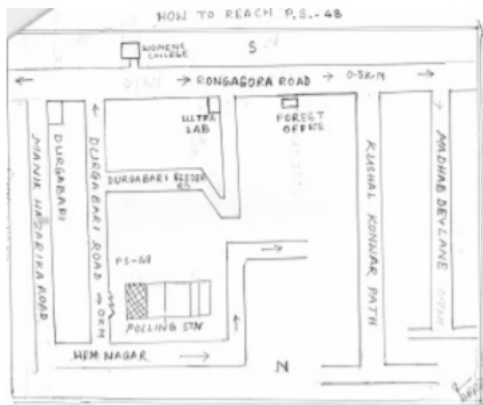

Nazri Naksha