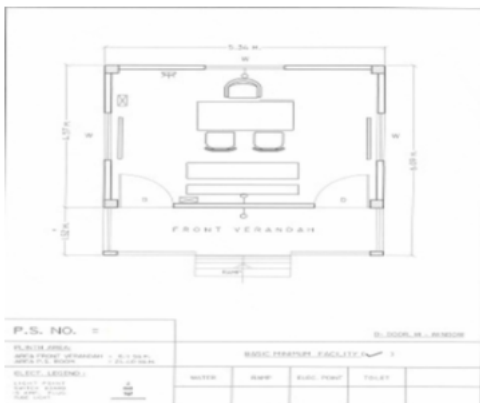

নিৰ্বাচক পঞ্জীয়ন বিষয়াৰ স্বাক্ষৰ

Nazri Naksha

Google Map View

Polling Station Building Front View

ভোটগ্ৰহন কেন্দ্ৰৰ সন্মুখৰ দৃশ্য

Cad View

Key MAP View

1 নাম : বৰ্ণালী কৰ দাস স্বামীৰ নাম: জয়ন্ত দাস ঘৰ নং : 000 বয়স : 42 লিঙ্গ : মহিলা	SEW0019117 ফটো উপলব্ধ	2 নাম : হৰ্ষ মিতল পিতাৰ নাম: প্রকাশ মিতল ঘৰ নং : 05 বয়স : 26 লিঙ্গ : মহিলা	CZH1812155 ফটো উপলব্ধ	3 নাম : শুভজিৎ ৰায় জুয়েল পিতাৰ নাম: সুব্রত ৰায় ঘৰ নং : 164 বয়স : 28 লিঙ্গ : পুৰুষ	CZH0355644 ফটো উপলব্ধ
4 নাম : ৰাজ দাস পিতাৰ নাম: স্বপন দাস ঘৰ নং : 188 বয়স : 26 লিঙ্গ : পুৰুষ	CZH1184126 ফটো উপলব্ধ	5 নাম : তৰুণ কুমাৰ দে পিতাৰ নাম: নীনাগোপাল দে ঘৰ নং : ২৭৫ বয়স : 60 লিঙ্গ : পুৰুষ	CZH6334561 ফটো উপলব্ধ	6 নাম : ৱিটমোনি দে বড়য়া স্বামীৰ নাম: তৰুণ কুমাৰ ডে ঘৰ নং : ২৭৫ বয়স : 49 লিঙ্গ : মহিলা	CZH6334572 ফটো উপলব্ধ
7 নাম : ভাগ্যৰাজ দে বৰুৱা পিতাৰ নাম: তৰুণ কুমাৰ দে ঘৰ নং : 275 বয়স : 21 লিঙ্গ : পুৰুষ	CZH1790096 ফটো উপলব্ধ	8 নাম : কুবন দেবী সাহ স্বামীৰ নাম: ৰাজনাৰায়ন সাহ ঘৰ নং : ২৮৮ বয়স : 34 লিঙ্গ : মহিলা	CZH0143222 ফটো উপলব্ধ	9 নাম : চীয়ামবাবু মাহাতু পিতাৰ নাম: ৰামদয়াল মাহাতু ঘৰ নং : ২৯৩ বয়স : 37 লিঙ্গ : পুৰুষ	CZH0143255 ফটো উপলব্ধ
10 নাম : মোহিনী দেবী স্বামীৰ নাম: ভীমৰাজ ঘৰ নং : ৩০০ক বয়স : 70 লিঙ্গ : মহিলা	CZH6334594 ফটো উপলব্ধ	11 নাম : প্রকাশ মিতল পিতাৰ নাম: ভীমৰাজ ঘৰ নং : ৩০০ক বয়স : 52 লিঙ্গ : পুৰুষ	CZH6334607 ফটো উপলব্ধ	12 নাম : সুইটি মিতল স্বামীৰ নাম: প্রকাশ ঘৰ নং : ৩০০ক বয়স : 46 লিঙ্গ : মহিলা	CZH6334618 ফটো উপলব্ধ
13 নাম : নেহা শাহ পিতাৰ নাম: কামেশ্বৰ শাহ ঘৰ নং : 301খ বয়স : 27 লিঙ্গ : মহিলা	CZH0407858 ফটো উপলব্ধ	14 নাম : জ্যোতি কুমাৰী পিতাৰ নাম: সুরেশ সাহ ঘৰ নং : 301খ বয়স : 27 লিঙ্গ : মহিলা	CZH0506923 ফটো উপলব্ধ	15 নাম : ৱোহিত কুমাৰ সাহ পিতাৰ নাম: সুরেশ সাহ ঘৰ নং : 301খ বয়স : 25 লিঙ্গ : পুৰুষ	CZH0495952 ফটো উপলব্ধ
16 নাম : আইনা কুমাৰী পিতাৰ নাম: সঞ্জিত সাহ ঘৰ নং : 301 বয়স : 20 লিঙ্গ : মহিলা	SEW0072702 ফটো উপলব্ধ	17 নাম : বিবেক কুমাৰ সাহ পিতাৰ নাম: সুরেশ সাহ ঘৰ নং : 301খ বয়স : 19 লিঙ্গ : পুৰুষ	SEW0135517 ফটো উপলব্ধ	E 18 নাম : কৃষ্ণ সাহ পিতাৰ নাম: গয়া ঘৰ নং : ৩০১খ বয়স : 74 লিঙ্গ : পুৰুষ	CZH6334629 ফটো উপলব্ধ
19 নাম : ৰামঅয়োধ্যা চাহ পিতাৰ নাম: গয়া ঘৰ নং : ৩০১খ বয়স : 69 লিঙ্গ : পুৰুষ	CZH6334641 ফটো উপলব্ধ	20 নাম : সুনামপতি দেবী স্বামীৰ নাম: ৰামঅয়োধ্যা ঘৰ নং : ৩০১খ বয়স : 61 লিঙ্গ : মহিলা	CZH6334652 ফটো উপলব্ধ	E 21 নাম : কামেশ্বৰ পিতাৰ নাম: মহাদেব ঘৰ নং : ৩০১খ বয়স : 59 লিঙ্গ : পুৰুষ	CZH6334663 ফটো উপলব্ধ
22 নাম : সুৰেশ চাহ পিতাৰ নাম: শ্ৰীকৃষ্ণ ঘৰ নং : ৩০১খ বয়স : 47 লিঙ্গ : পুৰুষ	CZH6334674 ফটো উপলব্ধ	23 নাম : সুনীতা দেবী স্বামীৰ নাম: সুৰেশ ঘৰ নং : ৩০১খ বয়স : 43 লিঙ্গ : মহিলা	CZH6334685 ফটো উপলব্ধ	24 নাম : সঞ্জিত শাহ পিতাৰ নাম: মহাদেৱ সাহ ঘৰ নং : ৩০১খ বয়স : 41 লিঙ্গ : পুৰুষ	CZH6334709 ফটো উপলব্ধ
25 নাম : সুনীতা দেবী স্বামীৰ নাম: সঞ্জিত শাহ ঘৰ নং : ৩০১খ বয়স : 40 লিঙ্গ : মহিলা	CZH1745239 ফটো উপলব্ধ	26 নাম : শিৰালাল শ্বাহ পিতাৰ নাম: শ্ৰীকৃষ্ণ ঘৰ নং : ৩০১খ বয়স : 39 লিঙ্গ : পুৰুষ	CZH6334696 ফটো উপলব্ধ	27 নাম : দাৰোগা মাহাতো পিতাৰ নাম: দুৰ্গা ঘৰ নং : ৩১৩ বয়স : 67 লিঙ্গ : পুৰুষ	CZH6334710 ফটো উপলব্ধ
28 নাম : ধৰ্মৰোপ মাহাতো পিতাৰ নাম: ৰমণ ঘৰ নং : ৩১৩ বয়স : 41 লিঙ্গ : পুৰুষ	CZH6334743 ফটো উপলব্ধ	29 নাম : ধৰ্মেন্দ্ৰ মাহাতো পিতাৰ নাম: ৰামানন্দ মাহাতো ঘৰ নং : ৩১৩ বয়স : 39 লিঙ্গ : পুৰুষ	CZH6334754 ফটো উপলব্ধ	30 নাম : গোৰখ মাহাতো পিতাৰ নাম: ৰংগীলা ঘৰ নং : ৩১৪ বয়স : 61 লিঙ্গ : পুৰুষ	CZH6334765 ফটো উপলব্ধ