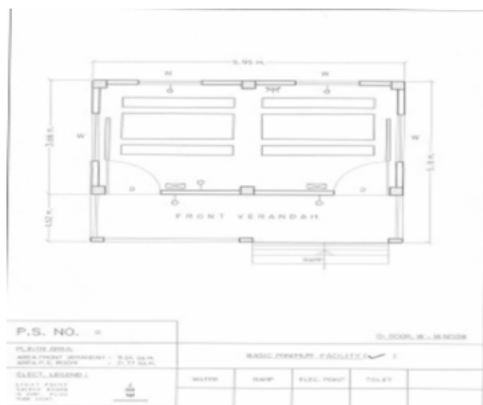

নিৰ্বাচক পঞ্জীয়ন বিষয়াৰ স্বাক্ষৰ

Nazri Naksha

Google Map View

Polling Station Building Front View

ভোটগ্ৰহন কেন্দ্ৰৰ সন্মুখৰ দৃশ্য

Cad View

Key MAP View

1 নাম : অঞ্জনা ভট্ট স্বামীৰ নাম : শ্যামল ভট্ট ঘৰ নং : 00 বয়স : 53 লিঙ্গ : মহিলা	CZH6443738 ফটো উপলব্ধ	2 নাম : পুষ্পা কুমাৰী শাহ স্বামীৰ নাম : ধীমেন্দ্ৰ শাহ ঘৰ নং : 13 বয়স : 26 লিঙ্গ : মহিলা	CZH1202621 ফটো উপলব্ধ	S 3 নাম : আলপনা দত্ত স্বামীৰ নাম : হৰিশংকৰ ঘৰ নং : 30 বয়স : 65 লিঙ্গ : মহিলা	CZH6434577 ফটো উপলব্ধ
S 4 নাম : তাপস দত্ত পিতাৰ নাম : হৰিশংকৰ ঘৰ নং : 39 বয়স : 49 লিঙ্গ : পুৰুষ	CZH6434588 ফটো উপলব্ধ	S 5 নাম : গৌতম দত্ত পিতাৰ নাম : হৰিশংকৰ ঘৰ নং : 39 বয়স : 47 লিঙ্গ : পুৰুষ	CZH6434599 ফটো উপলব্ধ	6 নাম : বিমলী দত্ত পিতাৰ নাম : হৰিশংকৰ ঘৰ নং : 20 বয়স : 42 লিঙ্গ : মহিলা	CZH6434602 ফটো উপলব্ধ
S 7 নাম : প্ৰিয়া ৱানি দত্ত স্বামীৰ নাম : গৌতম দত্ত ঘৰ নং : 20 বয়স : 27 লিঙ্গ : মহিলা	CZH0426189 ফটো উপলব্ধ	8 নাম : বিশাল বোস পিতাৰ নাম : বিশু বোস ঘৰ নং : 20 বয়স : 25 লিঙ্গ : পুৰুষ	CZH0568733 ফটো উপলব্ধ	9 নাম : তুষাৰ ঘোষ পিতাৰ নাম : তপন ঘৰ নং : 40 বয়স : 40 লিঙ্গ : পুৰুষ	CZH6434975 ফটো উপলব্ধ
10 নাম : সনিয়া দত্ত পিতাৰ নাম : বিজয় দত্ত ঘৰ নং : 44 বয়স : 21 লিঙ্গ : মহিলা	SEW0001495 ফটো উপলব্ধ	11 নাম : ধৰ্মেন্দ্ৰ শাহ পিতাৰ নাম : জিতেন্দ্ৰ শাহ ঘৰ নং : 45 বয়স : 27 লিঙ্গ : পুৰুষ	CZH0518563 ফটো উপলব্ধ	12 নাম : দেবজিত মণ্ডল পিতাৰ নাম : ৰাম কৃষ্ণ মণ্ডল ঘৰ নং : 102 বয়স : 20 লিঙ্গ : পুৰুষ	SEW0053256 ফটো উপলব্ধ
13 নাম : নাৰায়ন সাহা পিতাৰ নাম : মতিলাল সাহা ঘৰ নং : 128 বয়স : 49 লিঙ্গ : পুৰুষ	CZH6446599 ফটো উপলব্ধ	14 নাম : বিংকু বৰদলৈ পিতাৰ নাম : সুৰেন্দ্ৰ বৰদলৈ ঘৰ নং : 305 বয়স : 46 লিঙ্গ : মহিলা	CZH0462085 ফটো উপলব্ধ	# 15 নাম : নমিতা বোস স্বামীৰ নাম : বিশু বোস ঘৰ নং : 406 বয়স : 50 লিঙ্গ : মহিলা	CZH1784941 ফটো উপলব্ধ
16 নাম : ননীগোপাল দত্ত পিতাৰ নাম : ৰমেশ ঘৰ নং : 802 বয়স : 78 লিঙ্গ : পুৰুষ	CZH6434613 ফটো উপলব্ধ	17 নাম : মিল দত্ত পিতাৰ নাম : ননীগোপাল ঘৰ নং : 802 বয়স : 67 লিঙ্গ : মহিলা	CZH6434624 ফটো উপলব্ধ	18 নাম : উমা দে পিতাৰ নাম : নিত্য.গোপাল ঘৰ নং : 802 বয়স : 53 লিঙ্গ : মহিলা	CZH6434704 ফটো উপলব্ধ
19 নাম : আৰিষ দত্ত পিতাৰ নাম : ননীগোপাল ঘৰ নং : 802 বয়স : 48 লিঙ্গ : পুৰুষ	CZH6434635 ফটো উপলব্ধ	20 নাম : ৰাজিৱ দত্ত পিতাৰ নাম : ননীগোপাল ঘৰ নং : 802 বয়স : 46 লিঙ্গ : পুৰুষ	CZH6434646 ফটো উপলব্ধ	21 নাম : জবা দত্ত স্বামীৰ নাম : আশীষ দত্ত ঘৰ নং : 802 বয়স : 44 লিঙ্গ : মহিলা	CZH1762129 ফটো উপলব্ধ
22 নাম : ভৈৰৱী দত্ত স্বামীৰ নাম : ৰাজীৱ দত্ত ঘৰ নং : 432 বয়স : 33 লিঙ্গ : মহিলা	CZH0397778 ফটো উপলব্ধ	23 নাম : জগন্ময় দেব পিতাৰ নাম : দিনেশ ঘৰ নং : 808 বয়স : 54 লিঙ্গ : পুৰুষ	CZH6434737 ফটো উপলব্ধ	24 নাম : গৌতম দে পিতাৰ নাম : নিত্য.গোপাল ঘৰ নং : 808 বয়স : 48 লিঙ্গ : পুৰুষ	CZH6434726 ফটো উপলব্ধ
25 নাম : সোনিয়া দেব পিতাৰ নাম : জগন্ময় দেব ঘৰ নং : 434 বয়স : 24 লিঙ্গ : মহিলা	CZH1437102 ফটো উপলব্ধ	26 নাম : বিমান নন্দী মজুমদাৰ পিতাৰ নাম : সুসিল ঘৰ নং : 808খ বয়স : 75 লিঙ্গ : পুৰুষ	CZH6434760 ফটো উপলব্ধ	27 নাম : সুমিতা নন্দী মজুমদাৰ স্বামীৰ নাম : বিমাননন্দী ঘৰ নং : 808খ বয়স : 64 লিঙ্গ : মহিলা	CZH6434771 ফটো উপলব্ধ
28 নাম : মিহিৰ দে পিতাৰ নাম : মাখন লাল দে ঘৰ নং : 805 বয়স : 69 লিঙ্গ : পুৰুষ	CZH6434828 ফটো উপলব্ধ	29 নাম : স্বপন কুমাৰ দে পিতাৰ নাম : মাখন লাল দে ঘৰ নং : 805 বয়স : 62 লিঙ্গ : পুৰুষ	CZH6434839 ফটো উপলব্ধ	30 নাম : মিঠু দে স্বামীৰ নাম : শ্যামল ঘৰ নং : 805 বয়স : 61 লিঙ্গ : মহিলা	CZH6434851 ফটো উপলব্ধ