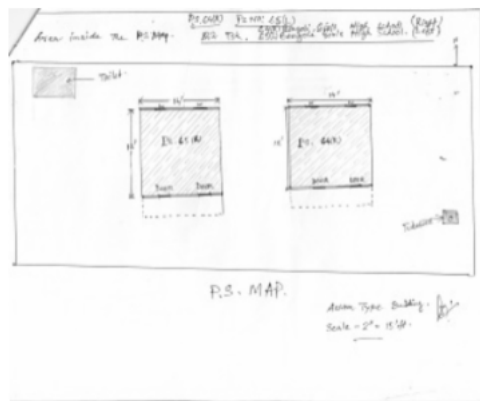

Nazri Naksha