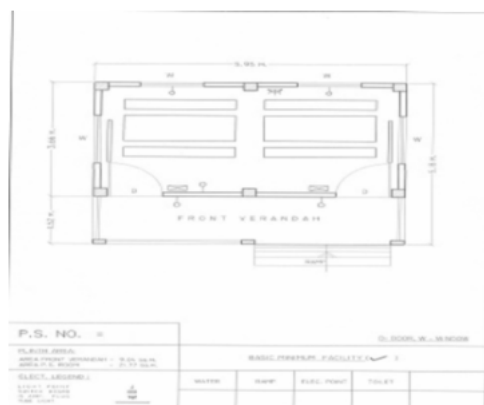

নিৰ্বাচক পঞ্জীয়ন বিষয়াৰ স্বাক্ষৰ

Nazri Naksha

Google Map View

Polling Station Building Front View

ভোটগ্ৰহন কেন্দ্ৰৰ সন্মুখৰ দৃশ্য

Cad View

Key MAP View

#2 1 নাম : সৌৰভ পাল পিতাৰ নাম: শিবশংকৰ পাল ঘৰ নং : 765 বয়স : 35 লিঙ্গ : পুৰুষ	CZH6545353	ফটো উপলব্ধ	2 নাম : অচিমা দাস স্বামীৰ নাম: হৰিন্দ্ৰ দাস ঘৰ নং : 11 বয়স : 66 লিঙ্গ : মহিলা	CZH6535393	ফটো উপলব্ধ	3 নাম : মৌ দাস পিতাৰ নাম: হৰিন্দ্ৰ দাস ঘৰ নং : 11 বয়স : 42 লিঙ্গ : মহিলা	CZH6535406	ফটো উপলব্ধ
4 নাম : মহুৱা দাস স্বামীৰ নাম: হৰিন্দ্ৰ দাস ঘৰ নং : 11 বয়স : 42 লিঙ্গ : মহিলা	CZH6535417	ফটো উপলব্ধ	5 নাম : অশিত চক্ৰবৰ্তী পিতাৰ নাম: অসীম চক্ৰবৰ্তী ঘৰ নং : 20 বয়স : 35 লিঙ্গ : পুৰুষ	CZH0506147	ফটো উপলব্ধ	6 নাম : বিকি নাইডু পিতাৰ নাম: অচীম নাইডু ঘৰ নং : 25 বয়স : 33 লিঙ্গ : পুৰুষ	CZH0162479	ফটো উপলব্ধ
7 নাম : কৌশল মজুমদাৰ পিতাৰ নাম: কবি মজুমদাৰ ঘৰ নং : 54 বয়স : 20 লিঙ্গ : পুৰুষ	SEW0001040	ফটো উপলব্ধ	8 নাম : বাহুল দত্ত পিতাৰ নাম: ৰামচন্দ্ৰ দত্ত ঘৰ নং : 29 বয়স : 29 লিঙ্গ : পুৰুষ	CZH0135327	ফটো উপলব্ধ	9 নাম : ৰামচন্দ্ৰ দত্ত পিতাৰ নাম: অচিনী দত্ত ঘৰ নং : 66 বয়স : 66 লিঙ্গ : পুৰুষ	CZH6535428	ফটো উপলব্ধ
10 নাম : সুমতী দত্ত পিতাৰ নাম: ৰামচন্দ্ৰ দত্ত ঘৰ নং : 58 বয়স : 52 লিঙ্গ : মহিলা	CZH6535439	ফটো উপলব্ধ	11 নাম : তপন দত্ত পিতাৰ নাম: ৰমেন্দ্ৰ ঘৰ নং : 59 বয়স : 69 লিঙ্গ : পুৰুষ	CZH6545320	ফটো উপলব্ধ	12 নাম : অপু দত্ত পিতাৰ নাম: ৰমেন্দ্ৰ ঘৰ নং : 59 বয়স : 56 লিঙ্গ : পুৰুষ	CZH6545319	ফটো উপলব্ধ
S 13 নাম : অনৰাধা কানৈ পিতাৰ নাম: সুশীল কুমাৰ কানৈ ঘৰ নং : 78 বয়স : 29 লিঙ্গ : মহিলা	CZH0335075	ফটো উপলব্ধ	14 নাম : মাইনা বেগম পিতাৰ নাম: আব্দুল চাত্তাৰ ঘৰ নং : 99 বয়স : 37 লিঙ্গ : মহিলা	CZH6545557	ফটো উপলব্ধ	15 নাম : অনিমা দাস স্বামীৰ নাম: দিপক দাস ঘৰ নং : 100 বয়স : 38 লিঙ্গ : মহিলা	CZH0347534	ফটো উপলব্ধ
16 নাম : মালা দেবী স্বামীৰ নাম: শংকৰ দাস ঘৰ নং : 102 বয়স : 34 লিঙ্গ : মহিলা	SEW0103762	ফটো উপলব্ধ	#2 17 নাম : কৃতিকা মজুমদাৰ পিতাৰ নাম: কবি মজুমদাৰ ঘৰ নং : 105 বয়স : 22 লিঙ্গ : মহিলা	SEW0001032	ফটো উপলব্ধ	18 নাম : অনপ দত্ত পিতাৰ নাম: বিৰাজ মোহন দত্ত ঘৰ নং : 124 বয়স : 58 লিঙ্গ : পুৰুষ	CZH1813211	ফটো উপলব্ধ
19 নাম : ৰোহী দত্ত পিতাৰ নাম: অনুপ দত্ত ঘৰ নং : 124 বয়স : 45 লিঙ্গ : মহিলা	CZH1813203	ফটো উপলব্ধ	20 নাম : শৰ্জা দত্ত পিতাৰ নাম: অনুপ দত্ত ঘৰ নং : 124 বয়স : 21 লিঙ্গ : মহিলা	CZH1813229	ফটো উপলব্ধ	21 নাম : বিদ্যী খৈতান পিতাৰ নাম: সঞ্জয় খাইতান ঘৰ নং : 129 বয়স : 30 লিঙ্গ : মহিলা	CZH6545079	ফটো উপলব্ধ
E 22 নাম : আৰতী এণ্ড পিতাৰ নাম: আশীষ এণ্ড ঘৰ নং : 200 বয়স : 66 লিঙ্গ : মহিলা	CZH6545080	ফটো উপলব্ধ	23 নাম : চহিদুল হুছেইন পিতাৰ নাম: ৰমজান হুছেইন ঘৰ নং : 179 বয়স : 39 লিঙ্গ : পুৰুষ	CZH6535508	ফটো উপলব্ধ	R 24 নাম : ধীৰাজ বৰুৱা পিতাৰ নাম: অমল বৰা ঘৰ নং : 22 বয়স : 22 লিঙ্গ : পুৰুষ	CZH1422815	ফটো উপলব্ধ
# 25 নাম : শাবানা খাতুন পিতাৰ নাম: মাটিলব হক ঘৰ নং : 202 বয়স : 24 লিঙ্গ : মহিলা	CZH1788082	ফটো উপলব্ধ	26 নাম : সুমন্ত গুপ্তা পিতাৰ নাম: ৰাজেন গুপ্তা ঘৰ নং : 208 বয়স : 28 লিঙ্গ : পুৰুষ	CZH0321984	ফটো উপলব্ধ	27 নাম : অৰন্ধতী বৰ্ধন পিতাৰ নাম: প্ৰদীপ বৰ্ধন ঘৰ নং : 210 বয়স : 22 লিঙ্গ : মহিলা	CZH1488154	ফটো উপলব্ধ
28 নাম : সজাতা গুপ্ত স্বামীৰ নাম: বিপ্লব গুপ্ত ঘৰ নং : 0238 বয়স : 49 লিঙ্গ : মহিলা	CBD1112501	ফটো উপলব্ধ	29 নাম : লক্ষ্মী কুমাৰী পিতাৰ নাম: ৰাম পুনিত যাদব ঘৰ নং : 250 বয়স : 27 লিঙ্গ : মহিলা	CZH0210310	ফটো উপলব্ধ	30 নাম : প্ৰিতম মজুমদাৰ পিতাৰ নাম: প্ৰদীপ মজুমদাৰ ঘৰ নং : 0119 বয়স : 27 লিঙ্গ : পুৰুষ	CZH0227686	ফটো উপলব্ধ