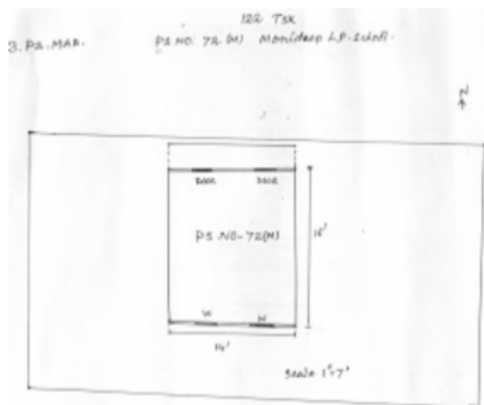

Nazri Naksha