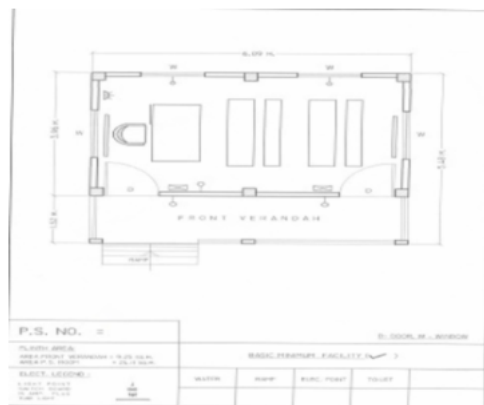

নিৰ্বাচক পঞ্জীয়ন বিষয়াৰ স্বাক্ষৰ

Nazri Naksha

Google Map View

Polling Station Building Front View

ভোটগ্ৰহন কেন্দ্ৰৰ সন্মুখৰ দৃশ্য

Cad View

Key MAP View

1 নাম : নিশান্ত শৰ্মা পিতাৰ নাম: পৰন শৰ্মা ঘৰ নং : 1 বয়স : 29 লিঙ্গ : পুৰুষ	CZH0498873 ফটো উপলব্ধ	2 নাম : প্ৰদীপ পাৰিয়াল পিতাৰ নাম: সিদ্ধেশ্বৰ পাৰেল ঘৰ নং : 17 বয়স : 53 লিঙ্গ : পুৰুষ	CZH7834573 ফটো উপলব্ধ	3 নাম : স্বপনা পাৰিয়াল স্বামীৰ নাম: প্ৰদীপ পাৰিয়াল ঘৰ নং : 17 বয়স : 48 লিঙ্গ : মহিলা	CZH7834584 ফটো উপলব্ধ
4 নাম : পূজা পাৰিয়াল পিতাৰ নাম: প্ৰদীপ পাৰিয়াল ঘৰ নং : 17 বয়স : 29 লিঙ্গ : মহিলা	CZH0158311 ফটো উপলব্ধ	# 5 নাম : স্নেহা দেৱ পিতাৰ নাম: সঞ্জিত দেৱ ঘৰ নং : ৮৪৩ চ বয়স : 21 লিঙ্গ : মহিলা	CZH1810894 ফটো উপলব্ধ	6 নাম : মলয় ভট্টাচাৰ্য পিতাৰ নাম: নিমাই ভট্টাচাৰ্য ঘৰ নং : 21 বয়স : 54 লিঙ্গ : পুৰুষ	CZH7834631 ফটো উপলব্ধ
7 নাম : পীটু ভট্টাচাৰ্য পিতাৰ নাম: নেমাই ভট্টাচাৰ্য ঘৰ নং : 21 বয়স : 46 লিঙ্গ : পুৰুষ	CZH0577395 ফটো উপলব্ধ	8 নাম : লখি ভট্টাচাৰ্য স্বামীৰ নাম: মলয় ভট্টাচাৰ্য ঘৰ নং : 21 বয়স : 46 লিঙ্গ : মহিলা	CZH7834620 ফটো উপলব্ধ	9 নাম : গুৰু সাহা ভট্টাচাৰ্য স্বামীৰ নাম: পীটু ভট্টাচাৰ্য ঘৰ নং : 21 বয়স : 37 লিঙ্গ : মহিলা	CZH1180074 ফটো উপলব্ধ
10 নাম : মোয়িত্ৰী ভট্টাচাৰ্য পিতাৰ নাম: মলয় ভট্টাচাৰ্য ঘৰ নং : 21 বয়স : 21 লিঙ্গ : মহিলা	SEW0024182 ফটো উপলব্ধ	# 11 নাম : বুমা সরকার পিতাৰ নাম: সদানন্দ সরকার ঘৰ নং : ৮৪০ বয়স : 27 লিঙ্গ : মহিলা	CZH0532440 ফটো উপলব্ধ	12 নাম : বিনোদ কুমাৰ শৰ্মা পিতাৰ নাম: অৰ্জুন ঘৰ নং : 42 বয়স : 51 লিঙ্গ : পুৰুষ	CZH7834846 ফটো উপলব্ধ
13 নাম : পুনম শৰ্মা স্বামীৰ নাম: বিনোদ ঘৰ নং : 42 বয়স : 50 লিঙ্গ : মহিলা	CZH7834857 ফটো উপলব্ধ	14 নাম : ৰোহিত শৰ্মা পিতাৰ নাম: বিনোদ কুমাৰ শৰ্মা ঘৰ নং : 42 বয়স : 28 লিঙ্গ : পুৰুষ	CZH0222455 ফটো উপলব্ধ	# 15 নাম : সুতাপা দাস স্বামীৰ নাম: ৰাজেশ দাস ঘৰ নং : ৭৮৭ খ বয়স : 49 লিঙ্গ : মহিলা	CZH1473925 ফটো উপলব্ধ
16 নাম : সুবীৰ গুৰু পিতাৰ নাম: সঞ্জীৱ কুমাৰ গুৰু ঘৰ নং : 055 বয়স : 25 লিঙ্গ : পুৰুষ	SEW0122515 ফটো উপলব্ধ	# 17 নাম : দেৱসিতা মাল পিতাৰ নাম: বিক্ৰম মাল ঘৰ নং : ৭৯২ বয়স : 26 লিঙ্গ : মহিলা	CZH0444638 ফটো উপলব্ধ	18 নাম : গীতা ভট্টাচাৰ্য স্বামীৰ নাম: বেনু ঘৰ নং : 78 বয়স : 69 লিঙ্গ : মহিলা	CZH7838939 ফটো উপলব্ধ
# 19 নাম : বালন বিশ্বাচ স্বামীৰ নাম: গোৰাঙ্গ বিশ্বাস ঘৰ নং : ৮০৪ ছ বয়স : 41 লিঙ্গ : মহিলা	CZH1403906 ফটো উপলব্ধ	S 20 নাম : ৰঞ্জন শীল পিতাৰ নাম: সুশীল শীল ঘৰ নং : mission para বয়স : 38 লিঙ্গ : পুৰুষ	CZH0394031 ফটো উপলব্ধ	S 21 নাম : সুবত শিল পিতাৰ নাম: সুশীল শিল ঘৰ নং : mission para বয়স : 34 লিঙ্গ : পুৰুষ	CZH0394056 ফটো উপলব্ধ
# 22 নাম : শান্তিময় চক্ৰৱৰ্তী পিতাৰ নাম: সুৰেশ চক্ৰৱৰ্তী ঘৰ নং : ৮৪০ ক বয়স : 64 লিঙ্গ : পুৰুষ	CZH7634562 ফটো উপলব্ধ	23 নাম : মধুমীতা দাস স্বামীৰ নাম: সোৰভ কুমাৰ দাস ঘৰ নং : 158 বয়স : 38 লিঙ্গ : মহিলা	CZH7836240 ফটো উপলব্ধ	24 নাম : লতা ৰায় স্বামীৰ নাম: অমিত ৰায় ঘৰ নং : 165 বয়স : 45 লিঙ্গ : মহিলা	CZH0491837 ফটো উপলব্ধ
# 25 নাম : অঞ্জনা দাস পিতাৰ নাম: টিটু দাস ঘৰ নং : ৮২৪ বয়স : 41 লিঙ্গ : মহিলা	CZH4946207 ফটো উপলব্ধ	# 26 নাম : ৰোহিত শৰ্মা পিতাৰ নাম: ৰাকেশ শৰ্মা ঘৰ নং : ৮৩৪ খ বয়স : 24 লিঙ্গ : পুৰুষ	CZH0510107 ফটো উপলব্ধ	27 নাম : দিপালী তালুকদাৰ স্বামীৰ নাম: মিত্তু ঘৰ নং : ২৩৫ বয়স : 49 লিঙ্গ : মহিলা	CZH7544174 ফটো উপলব্ধ
28 নাম : শান্তনু তালুকদাৰ পিতাৰ নাম: মৃত মীন্টু তালুকদাৰ ঘৰ নং : ২৩৫ বয়স : 23 লিঙ্গ : পুৰুষ	CZH0510131 ফটো উপলব্ধ	29 নাম : ক্ষমা দত্ত স্বামীৰ নাম: সুনীল কুমাৰ দত্ত ঘৰ নং : ২৩৬ বয়স : 69 লিঙ্গ : মহিলা	CZH0319384 ফটো উপলব্ধ	30 নাম : বিজয় দত্ত পিতাৰ নাম: চুনীল দত্ত ঘৰ নং : ২৩৬ বয়স : 40 লিঙ্গ : পুৰুষ	CZH0209015 ফটো উপলব্ধ